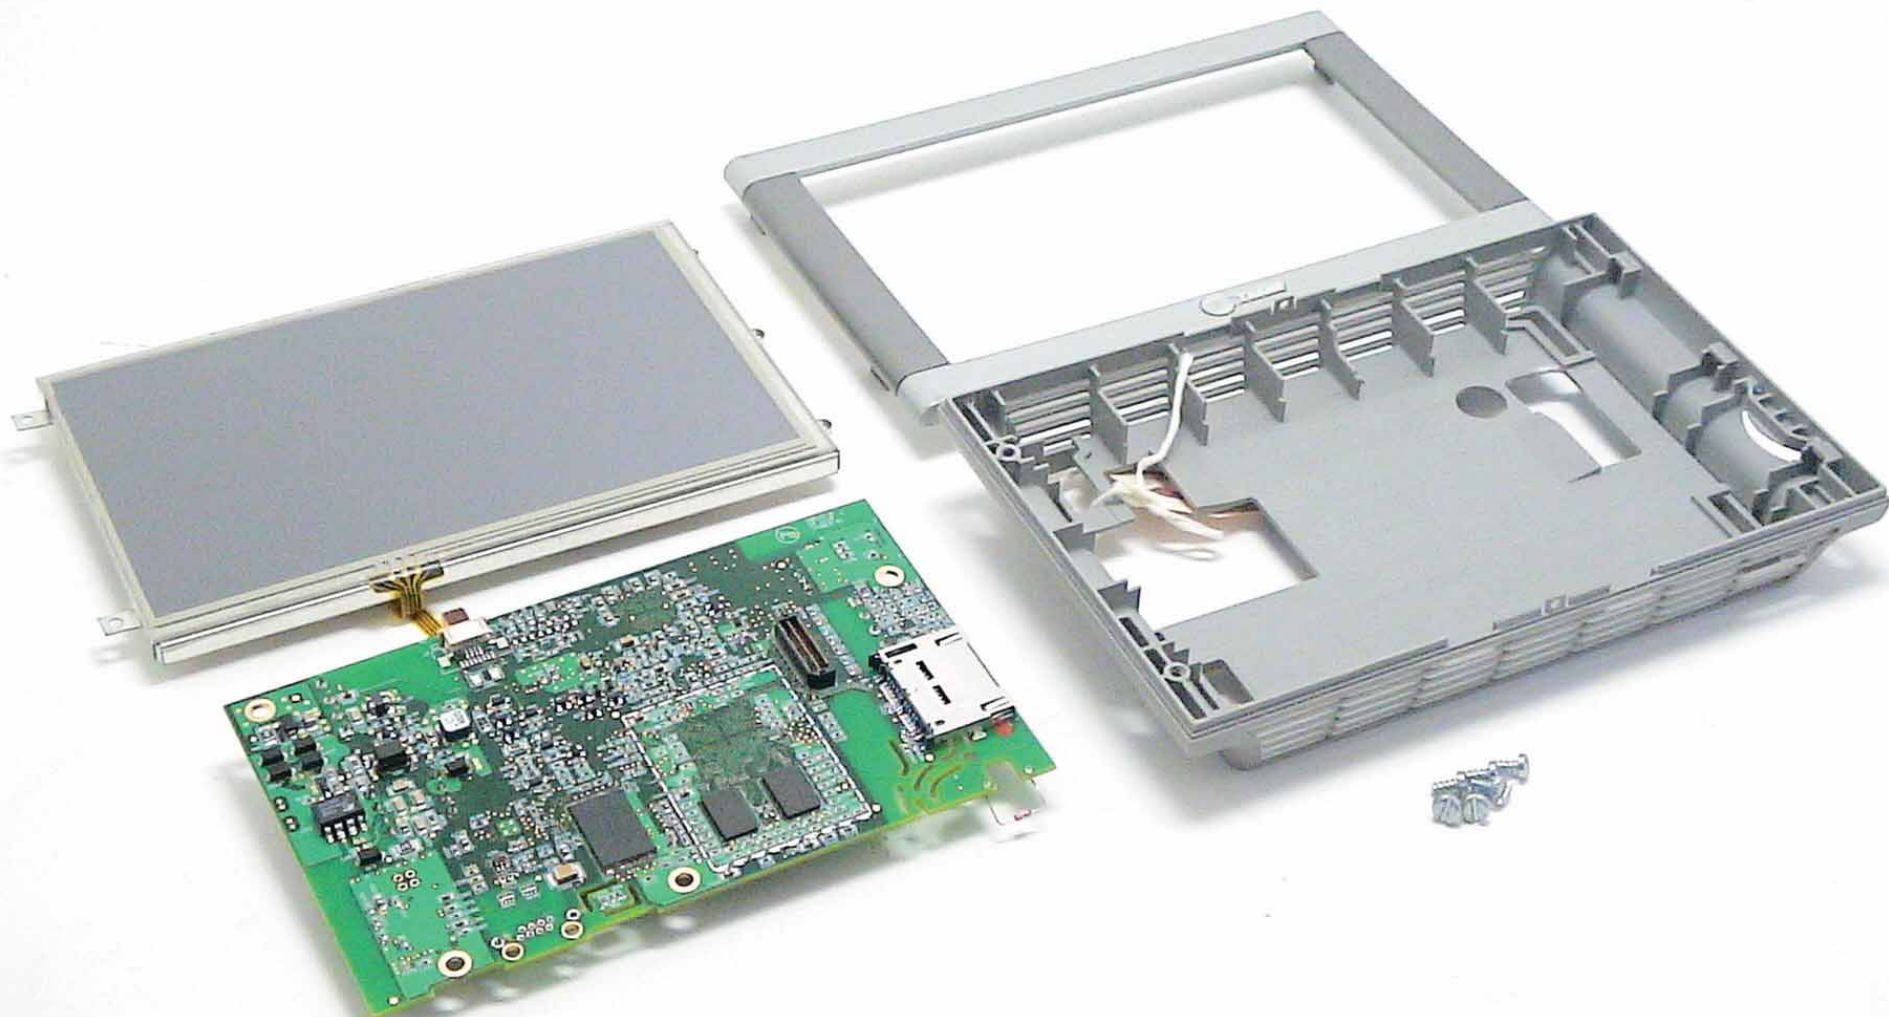

DUT apart (top)

DUT apart (bottom)

OSD070CNTN85A OSD070T0628-04TS
1009140014

35081-TX-4002
94V-0 1035

LMH LEE
M. BT070CNTN85U.4

PCB (top)

PCB (bottom)

MC13224V