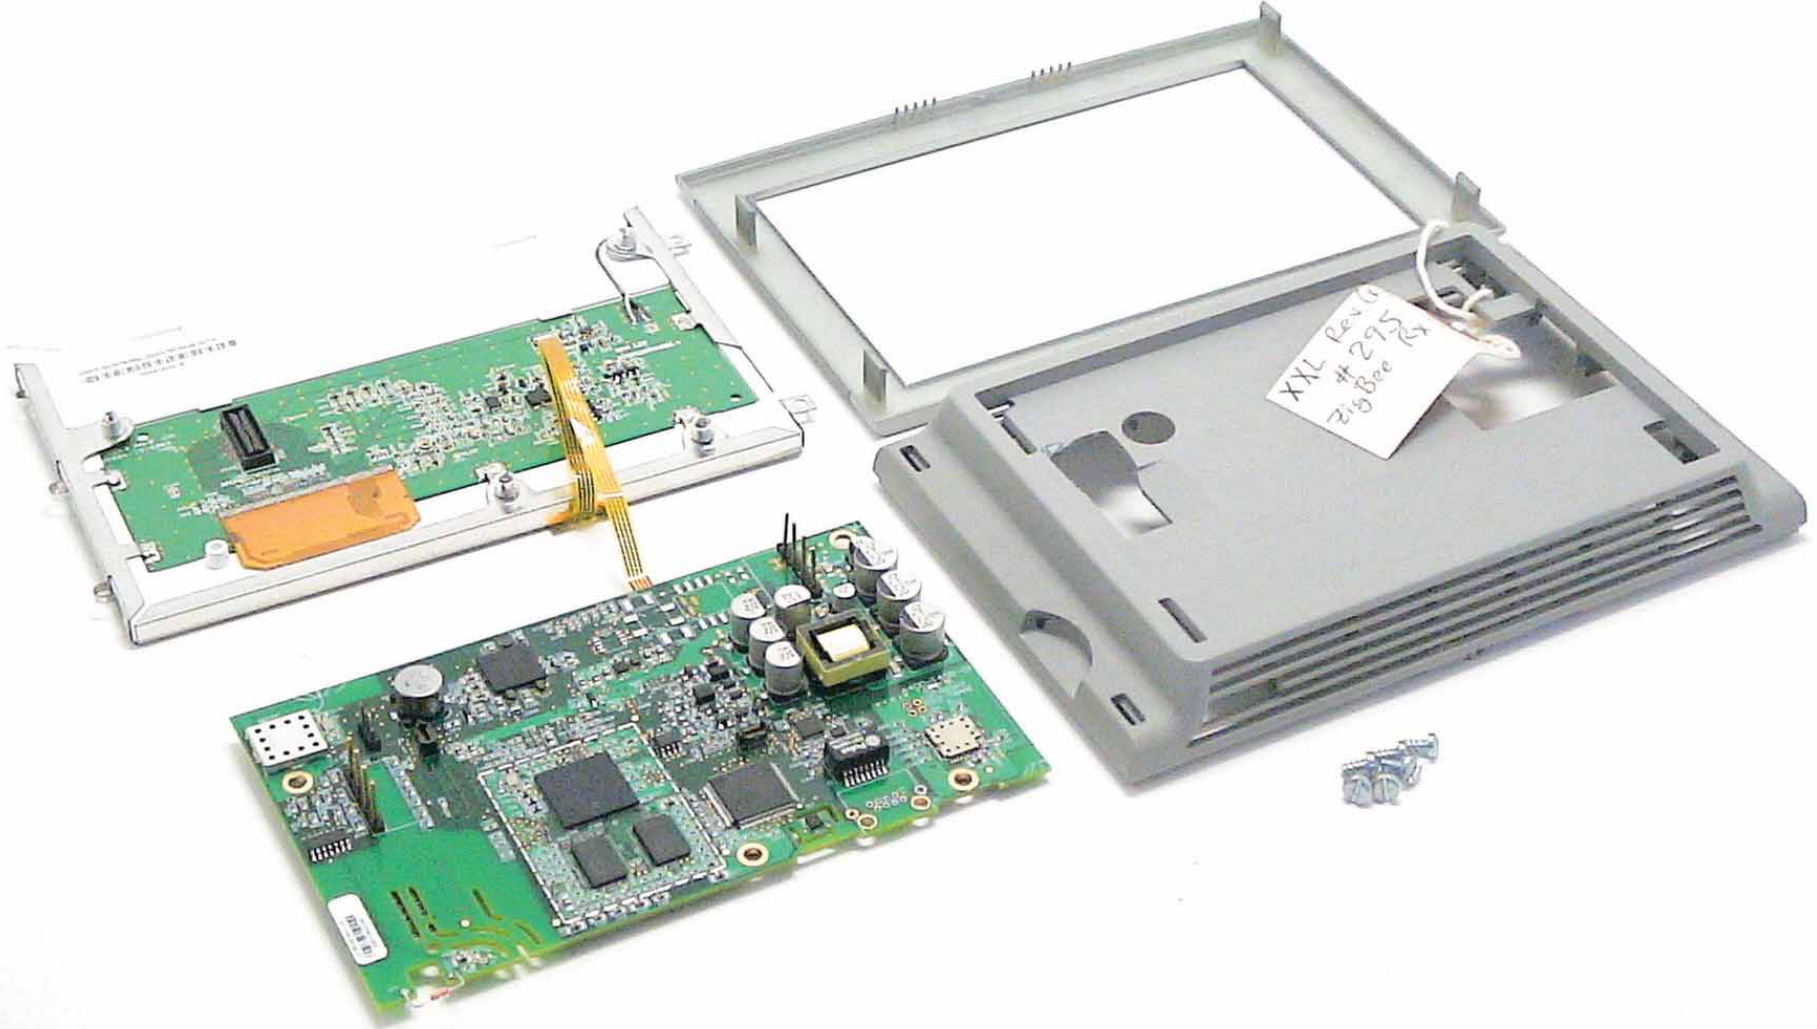

DUT apart (top)

DUT apart (bottom)

OSD070CNTN85A OSD070T0628-04TS
1009140014

35081-TX-4002
94V-0 1035

LMH LEE
M. BT070CNTN85U.4

PCB (top)

PCB (bottom)

MC13224V