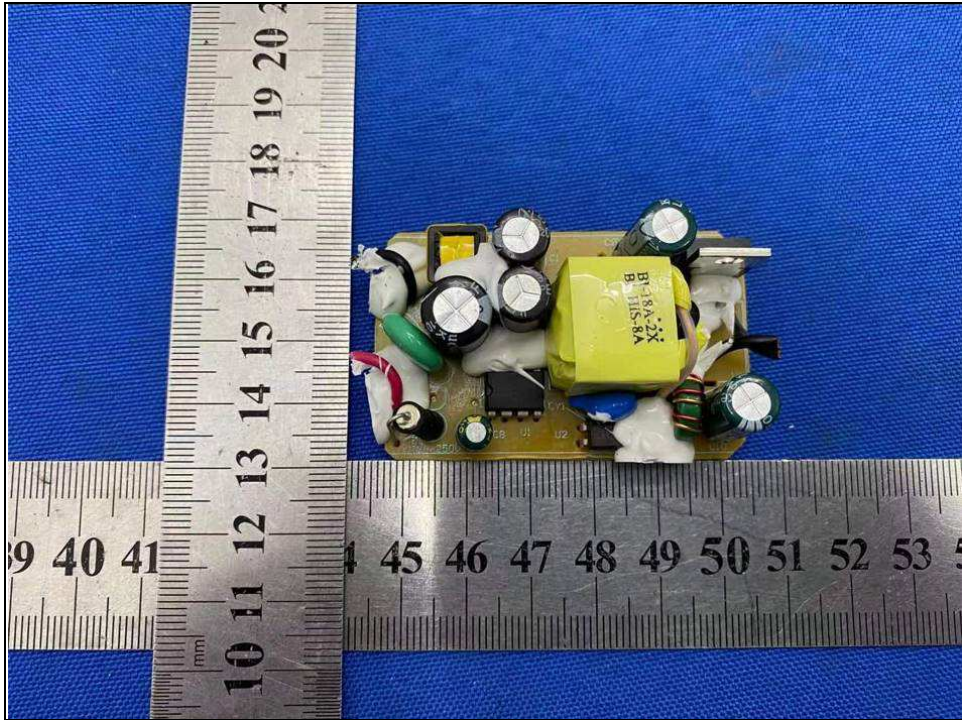

**BUREAU
VERITAS**

Reference No.: 2106WDG0469-1

PHOTOGRAPHS OF THE EUT

**BUREAU
VERITAS**

Reference No.: 2106WDG0469-1

RF ANT

**BUREAU
VERITAS**

Reference No.: 2106WDG0469-1

**BUREAU
VERITAS**

Reference No.: 2106WDG0469-1

**BUREAU
VERITAS**

Reference No.: 2106WDG0469-1

**BUREAU
VERITAS**

Reference No.: 2106WDG0469-1