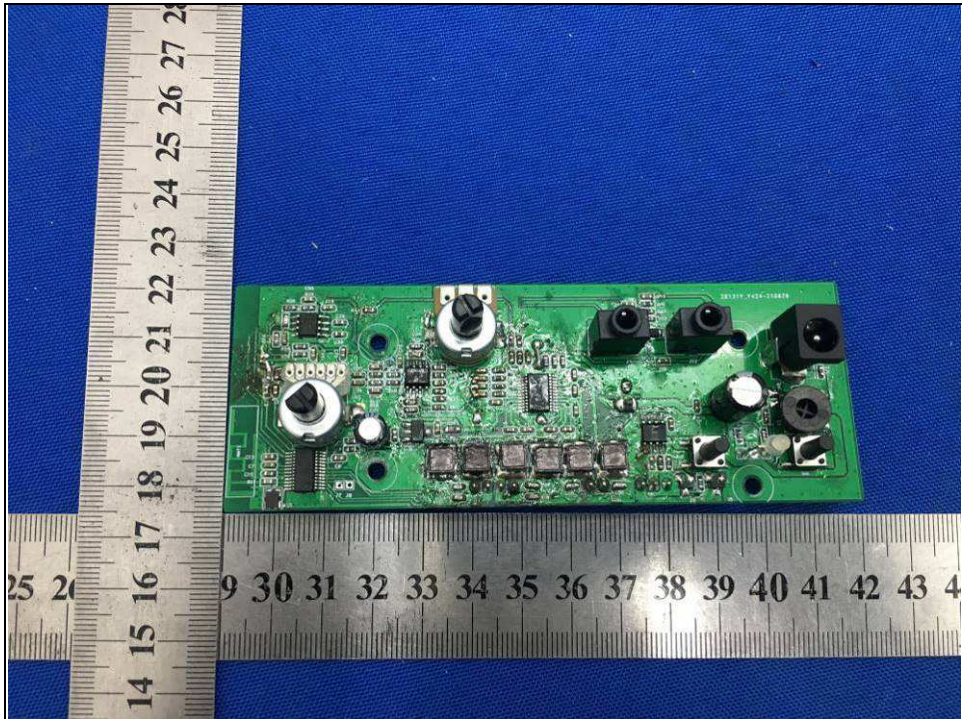

**BUREAU
VERITAS**

Reference No.: 2106WDG0469-1

PHOTOGRAPHS OF THE EUT

**BUREAU
VERITAS**

Reference No.: 2106WDG0469-1

RF ANT

**BUREAU
VERITAS**

Reference No.: 2106WDG0469-1

**BUREAU
VERITAS**

Reference No.: 2106WDG0469-1

**BUREAU
VERITAS**

Reference No.: 2106WDG0469-1

**BUREAU
VERITAS**

Reference No.: 2106WDG0469-1