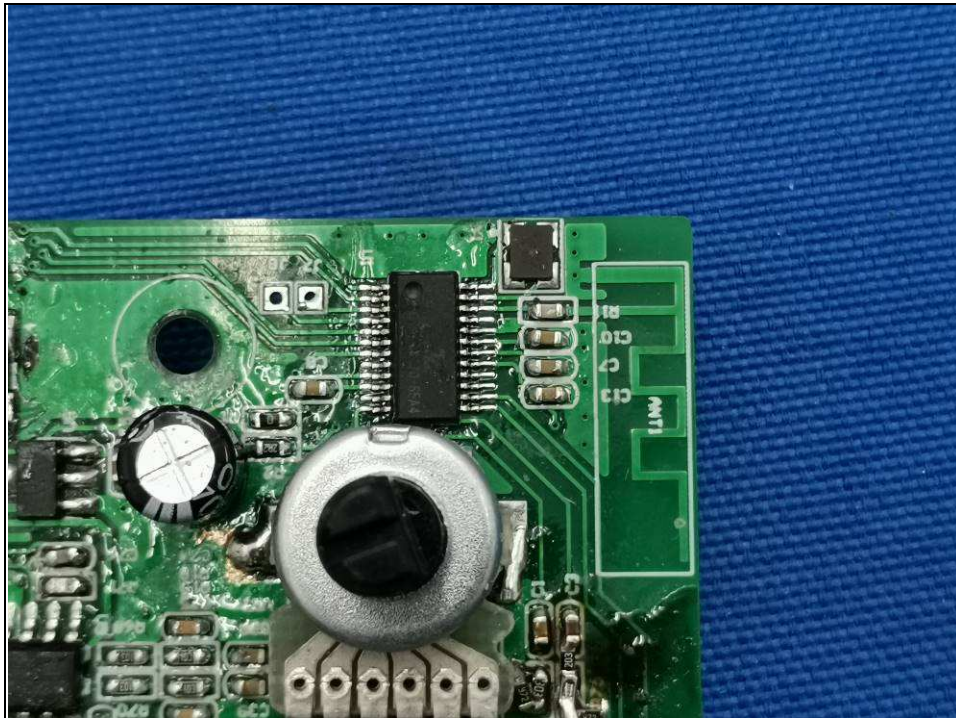

**BUREAU
VERITAS**

Reference No.: 2106WDG0469-1

PHOTOGRAPHS OF THE EUT

**BUREAU
VERITAS**

Reference No.: 2106WDG0469-1

RF ANT

**BUREAU
VERITAS**

Reference No.: 2106WDG0469-1

**BUREAU
VERITAS**

Reference No.: 2106WDG0469-1

**BUREAU
VERITAS**

Reference No.: 2106WDG0469-1

**BUREAU
VERITAS**

Reference No.: 2106WDG0469-1