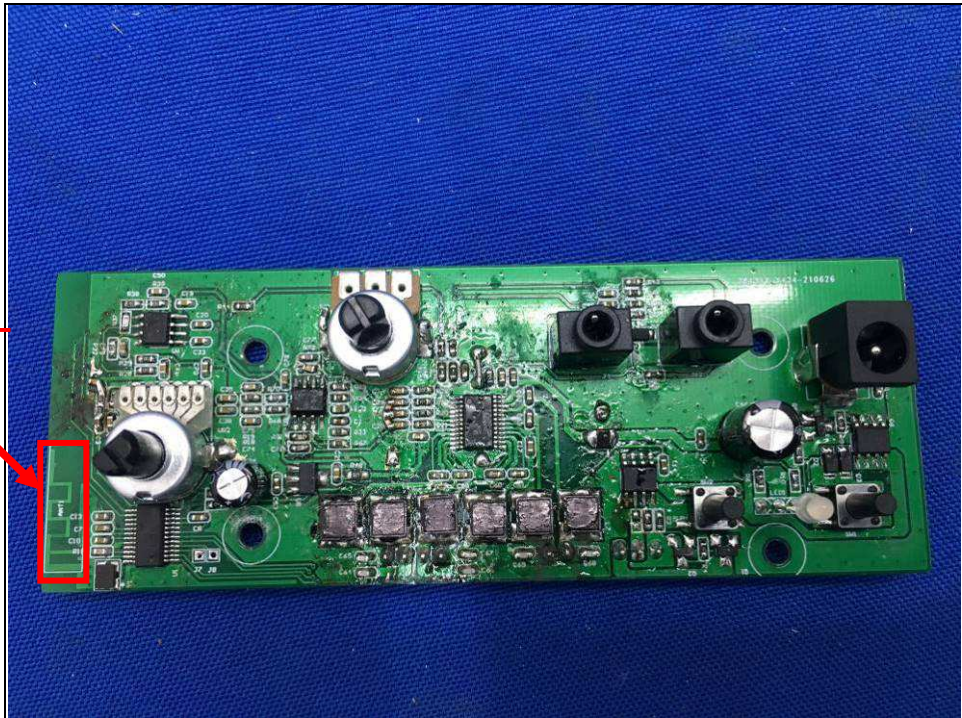

**BUREAU
VERITAS**

Reference No.: 2106WDG0469-1

PHOTOGRAPHS OF THE EUT

**BUREAU
VERITAS**

Reference No.: 2106WDG0469-1

RF ANT

**BUREAU
VERITAS**

Reference No.: 2106WDG0469-1

**BUREAU
VERITAS**

Reference No.: 2106WDG0469-1

**BUREAU
VERITAS**

Reference No.: 2106WDG0469-1

**BUREAU
VERITAS**

Reference No.: 2106WDG0469-1