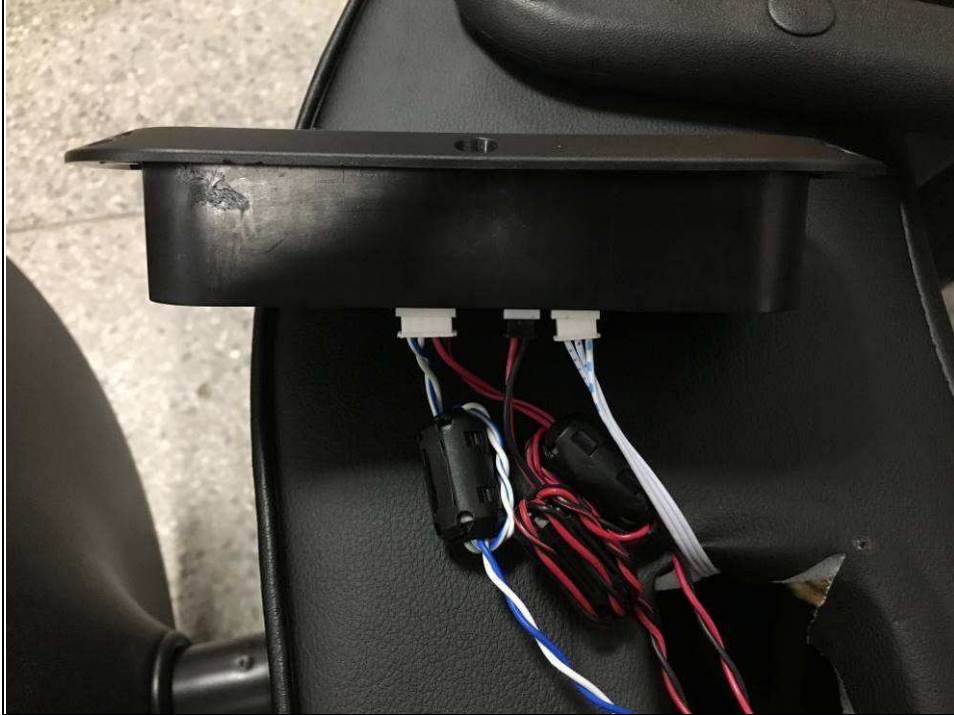

**BUREAU
VERITAS**

Reference No.: 2106WDG0469-1

PHOTOGRAPHS OF THE EUT

**BUREAU
VERITAS**

Reference No.: 2106WDG0469-1

RF ANT

**BUREAU
VERITAS**

Reference No.: 2106WDG0469-1