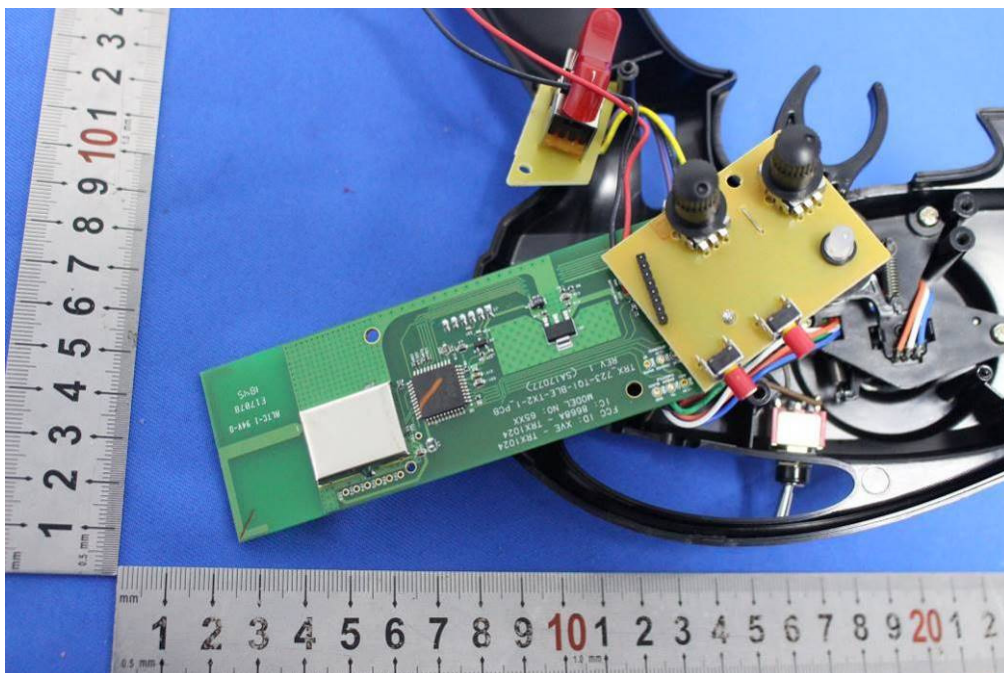

Internal Photos for SZEM1906014844CR

FCC ID: XVE-TRX1028

1 EUT Constructional Details

Antenna: