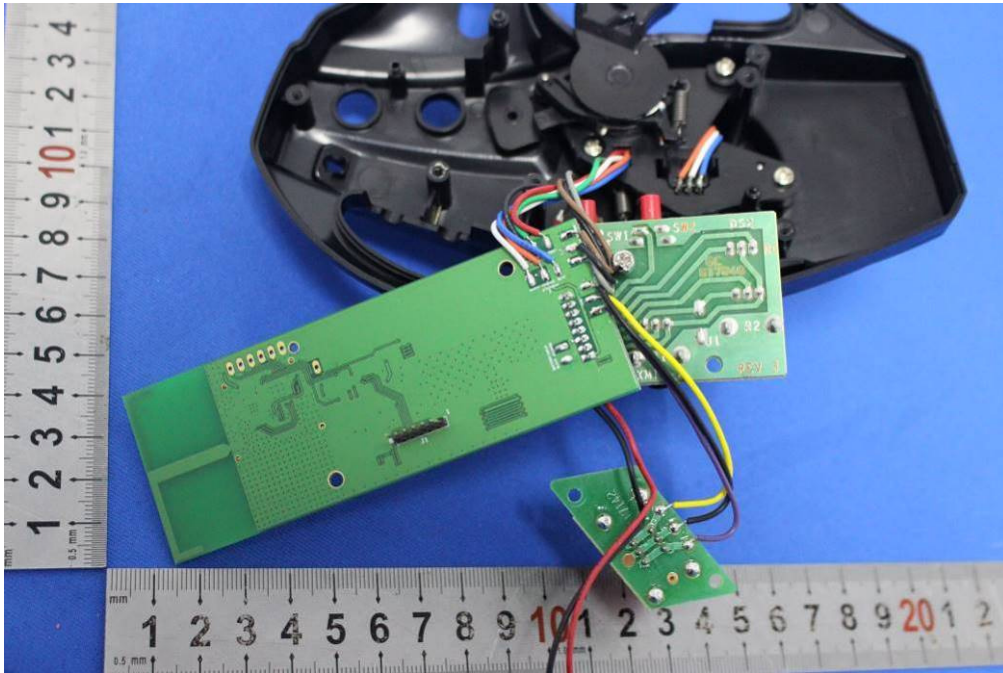

Internal Photos for SZEM1906014844CR

FCC ID: XVE-TRX1028

1 EUT Constructional Details

Antenna: