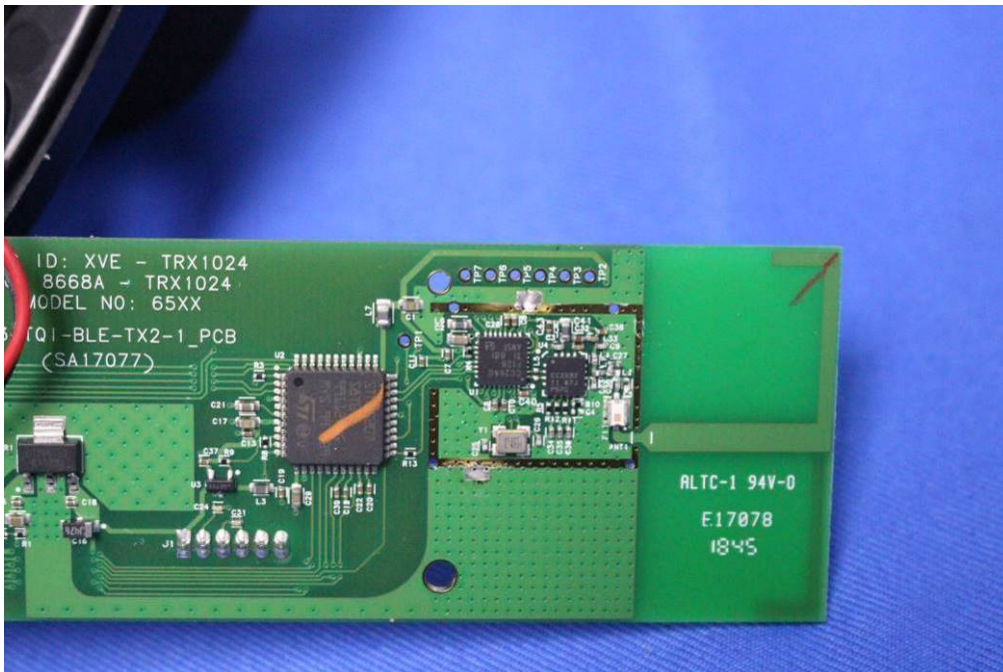

Internal Photos for SZEM1906014844CR

FCC ID: XVE-TRX1028

1 EUT Constructional Details

Antenna: