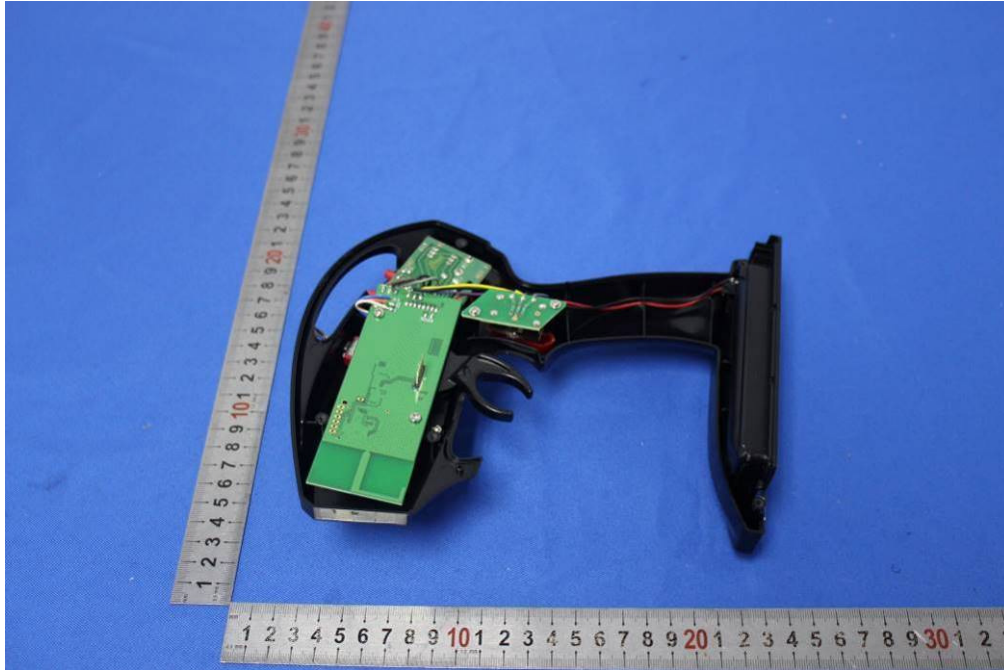

Internal Photos for SZEM1906014844CR

FCC ID: XVE-TRX1028

1 EUT Constructional Details

Antenna: