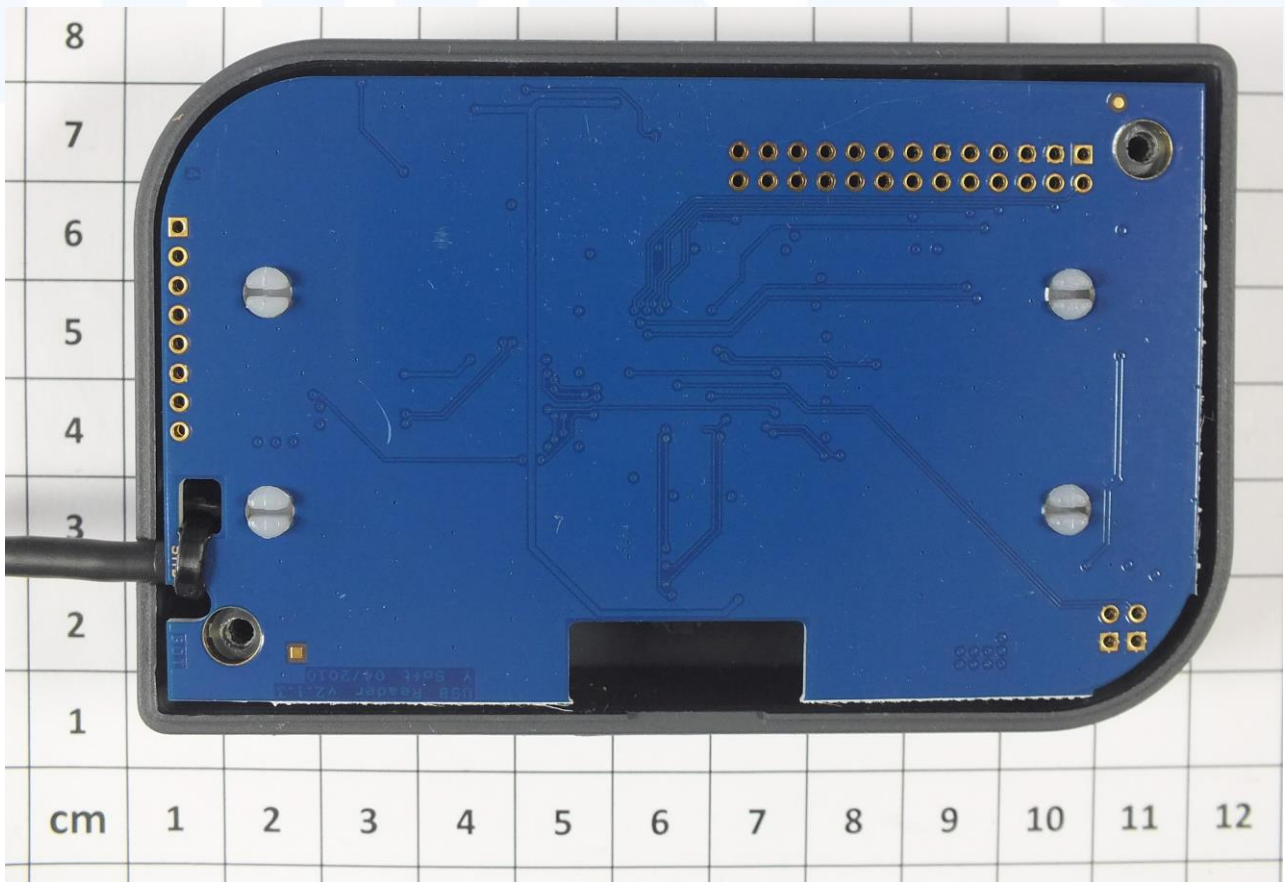

FCC ID: XUY0YX0YU02089

Reader unit open housing:

FCC ID: XUY0YX0YU02089

FCC ID: XUY0YX0YU02089

FCC ID: XUY0YX0YU02089

FCC ID: XUY0YX0YU02089