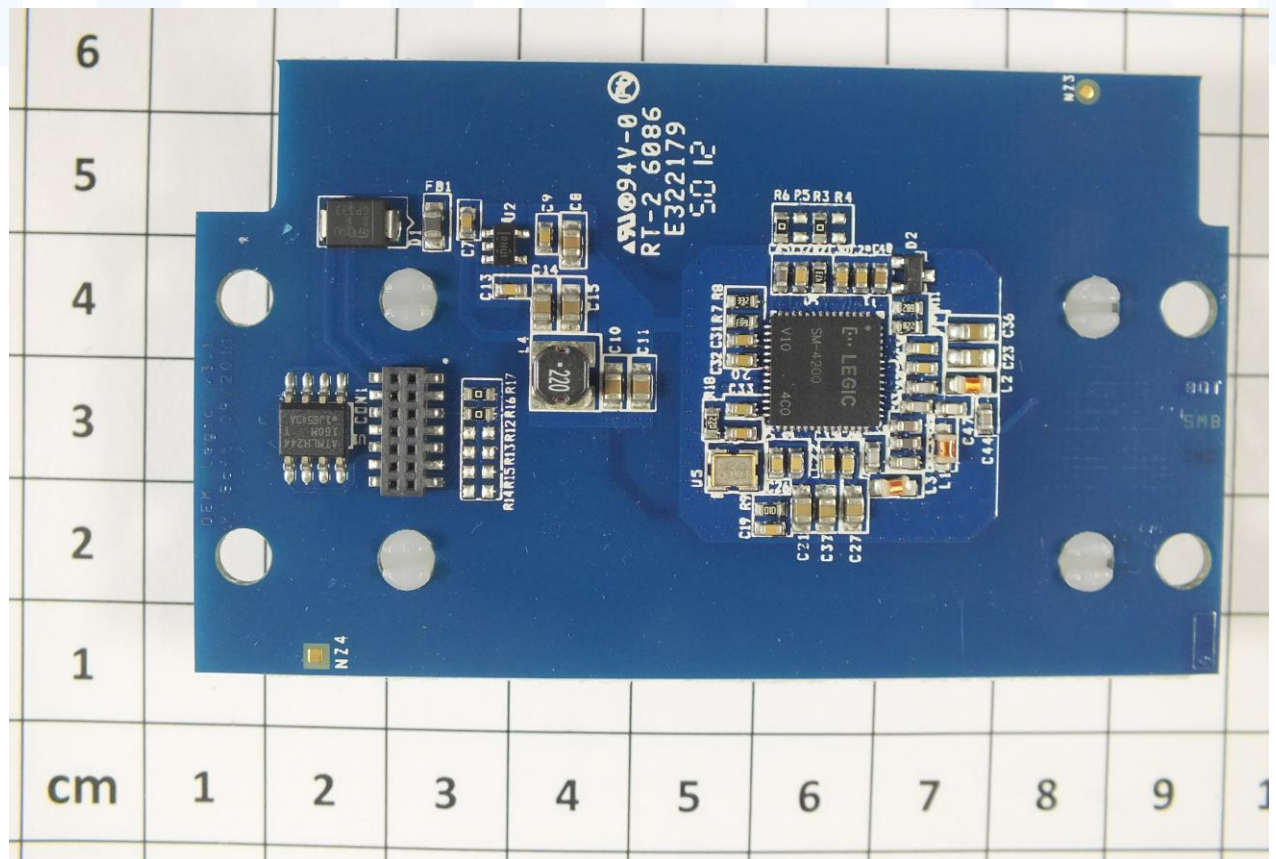

FCC ID: XUY0YX0YU02089

Reader unit open housing:

FCC ID: XUY0YX0YU02089

FCC ID: XUY0YX0YU02089

FCC ID: XUY0YX0YU02089

FCC ID: XUY0YX0YU02089