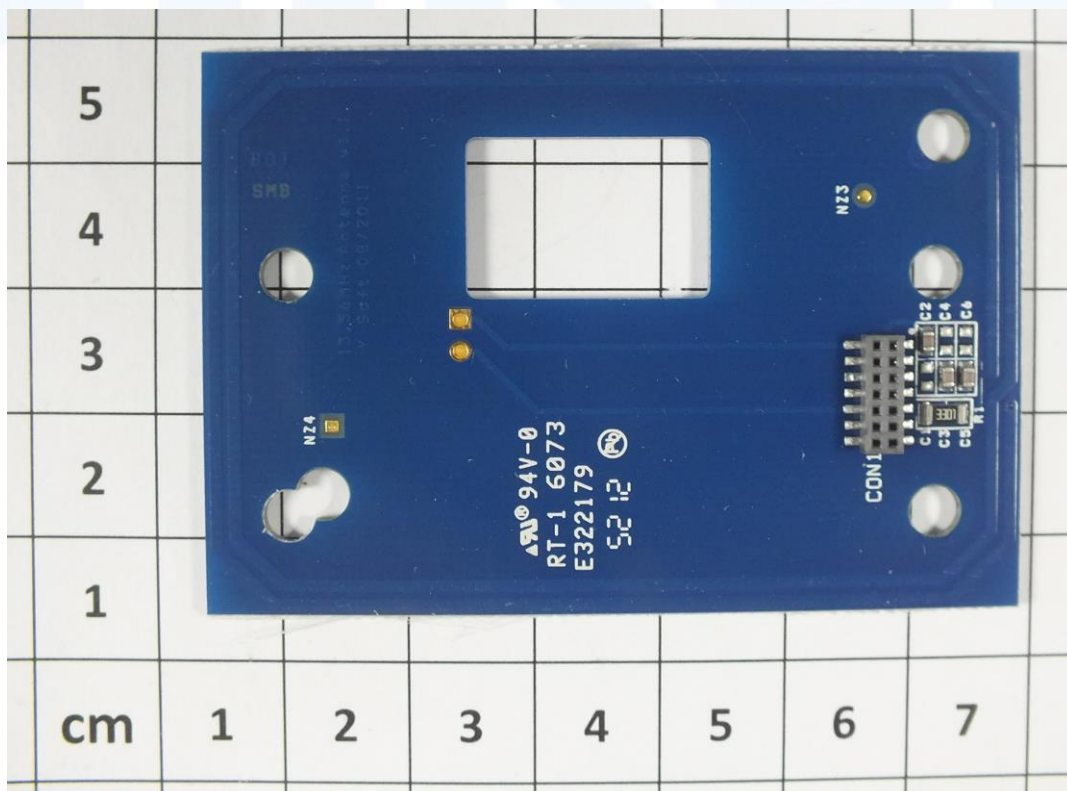

FCC ID: XUY0YX0YU02089

Reader unit open housing:

FCC ID: XUY0YX0YU02089

FCC ID: XUY0YX0YU02089

FCC ID: XUY0YX0YU02089

FCC ID: XUY0YX0YU02089