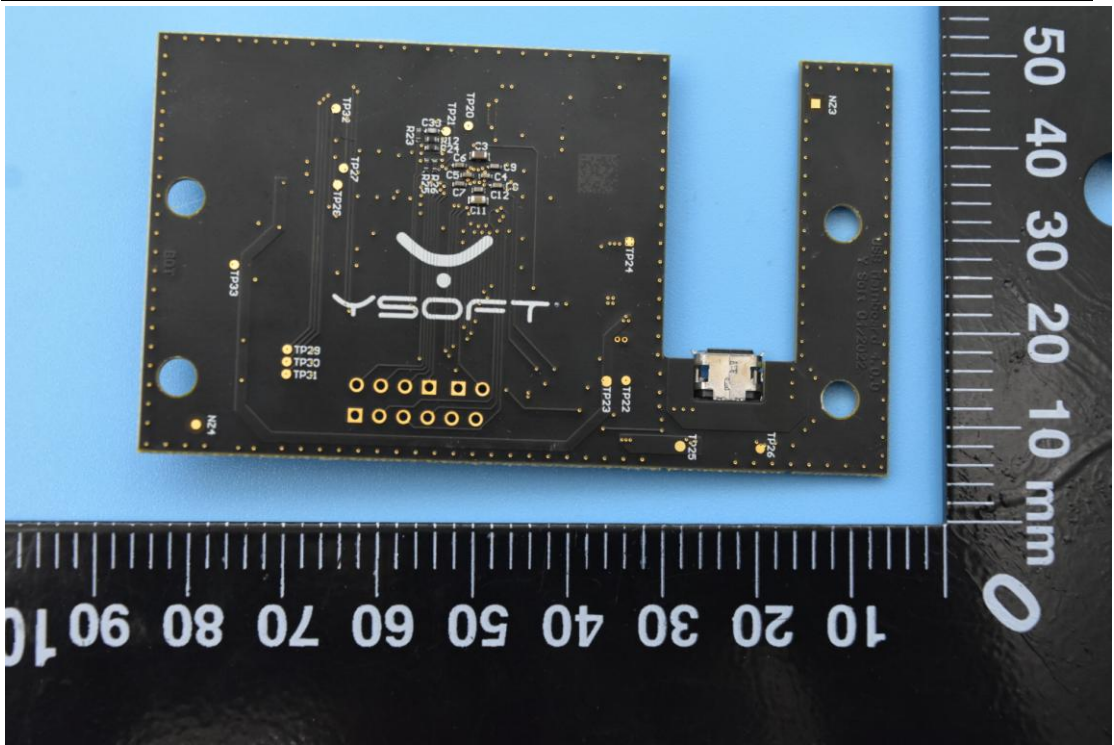

FCC ID: XUY0YX0MUS3077, IC: 8647B-0YX0MUS3077

## Internal Photos

### 1. EUT uncover view

## 2. Antenna view