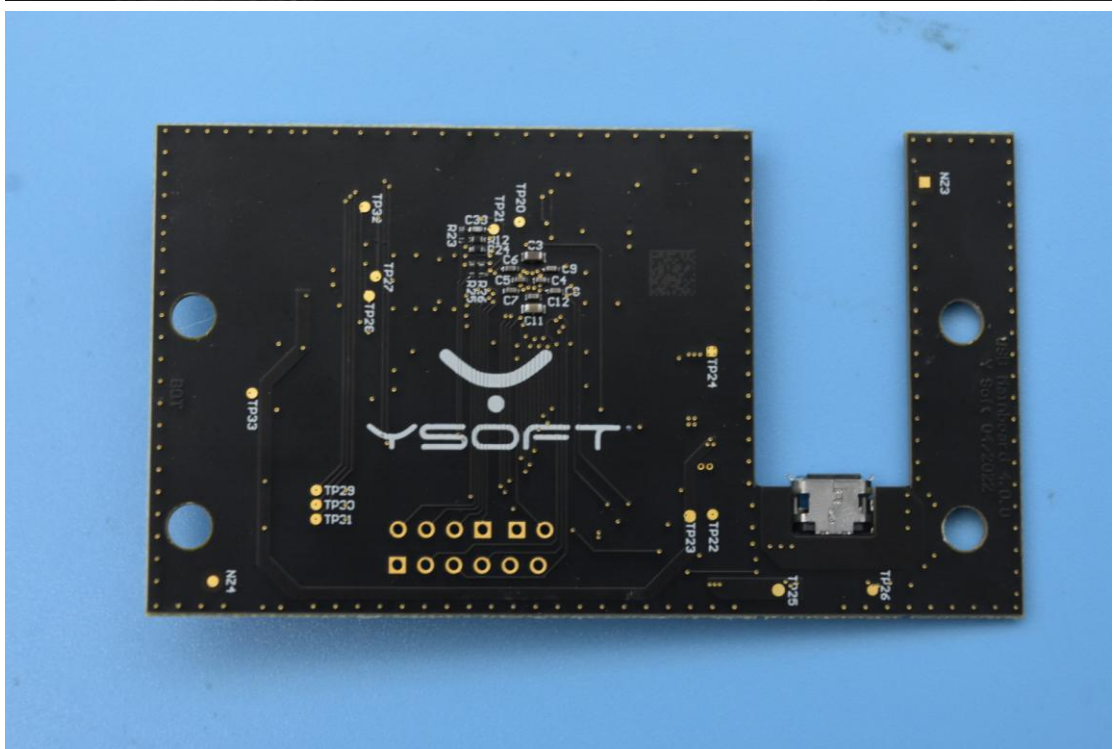

FCC ID: XUY0YX0MUS3077, IC: 8647B-0YX0MUS3077

## Internal Photos

### 1. EUT uncover view

## 2. Antenna view