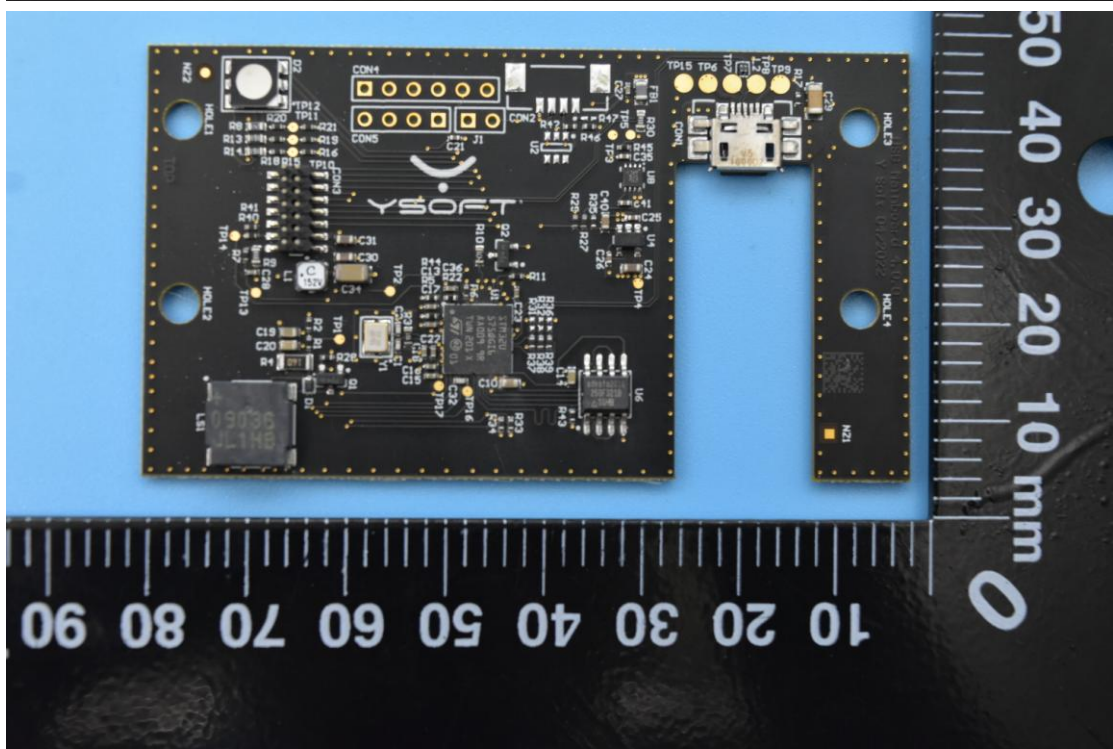

FCC ID: XUY0YX0MUS3077, IC: 8647B-0YX0MUS3077

## Internal Photos

### 1. EUT uncover view

## 2. Antenna view