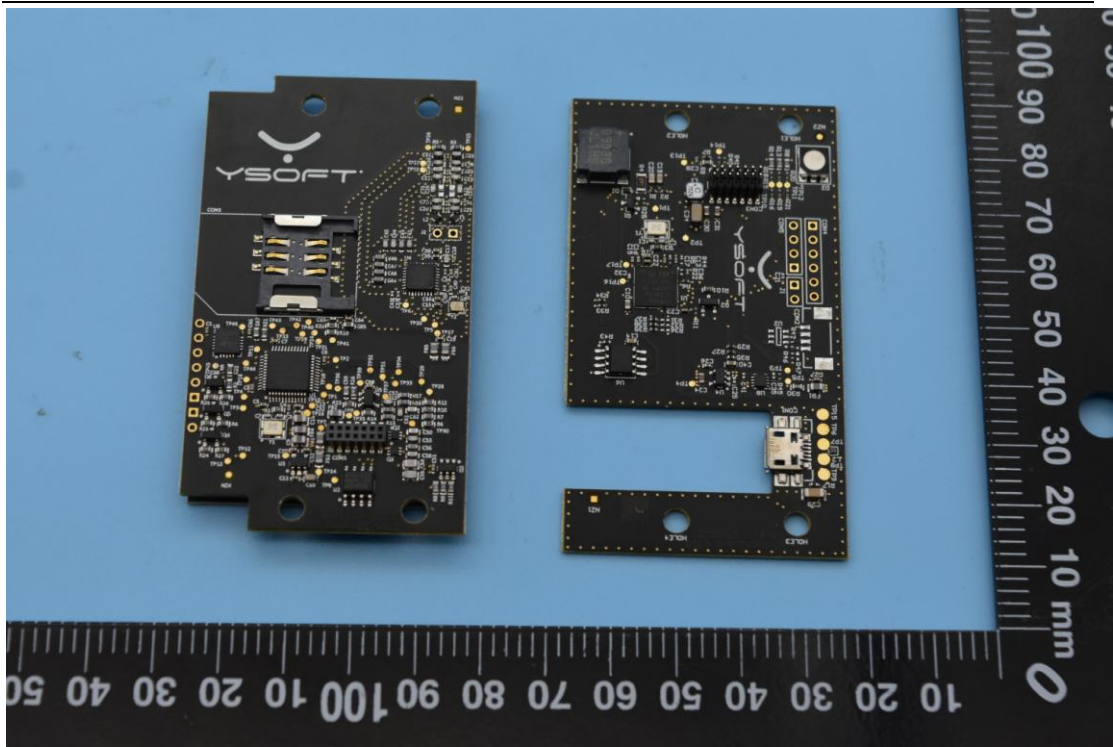

FCC ID: XUY0YX0MUS3077, IC: 8647B-0YX0MUS3077

## Internal Photos

### 1. EUT uncover view

## 2. Antenna view