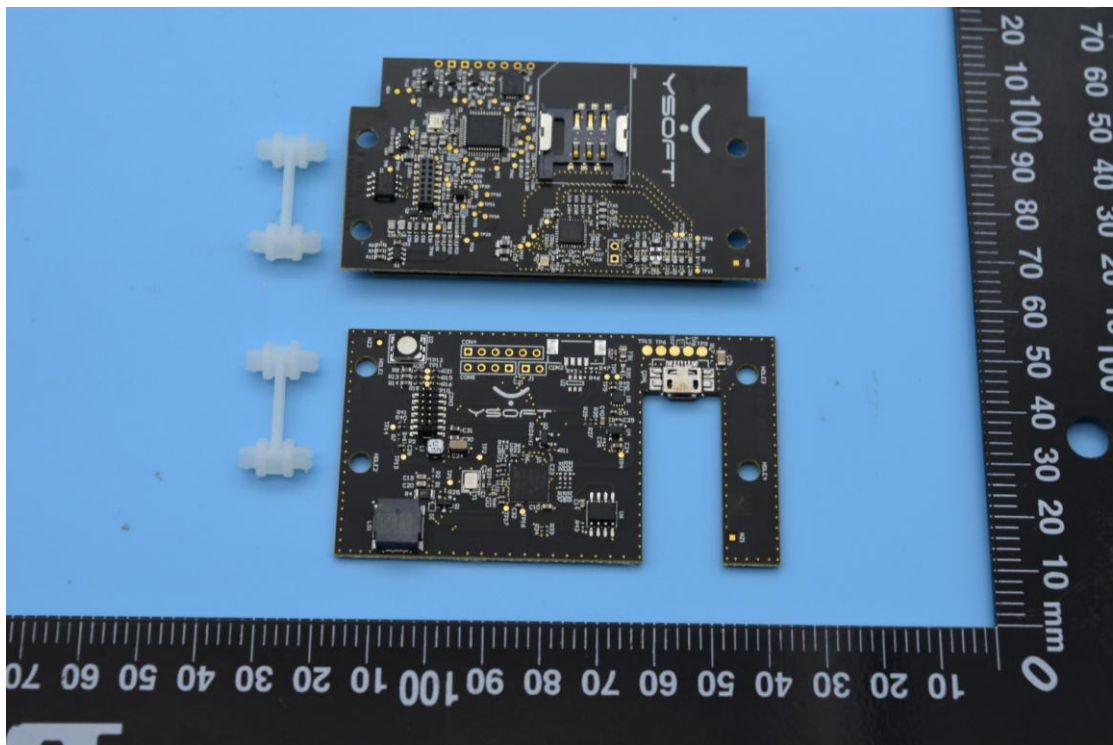

FCC ID: XUY0YX0MUS3077, IC: 8647B-0YX0MUS3077

## Internal Photos

### 1. EUT uncover view

## 2. Antenna view