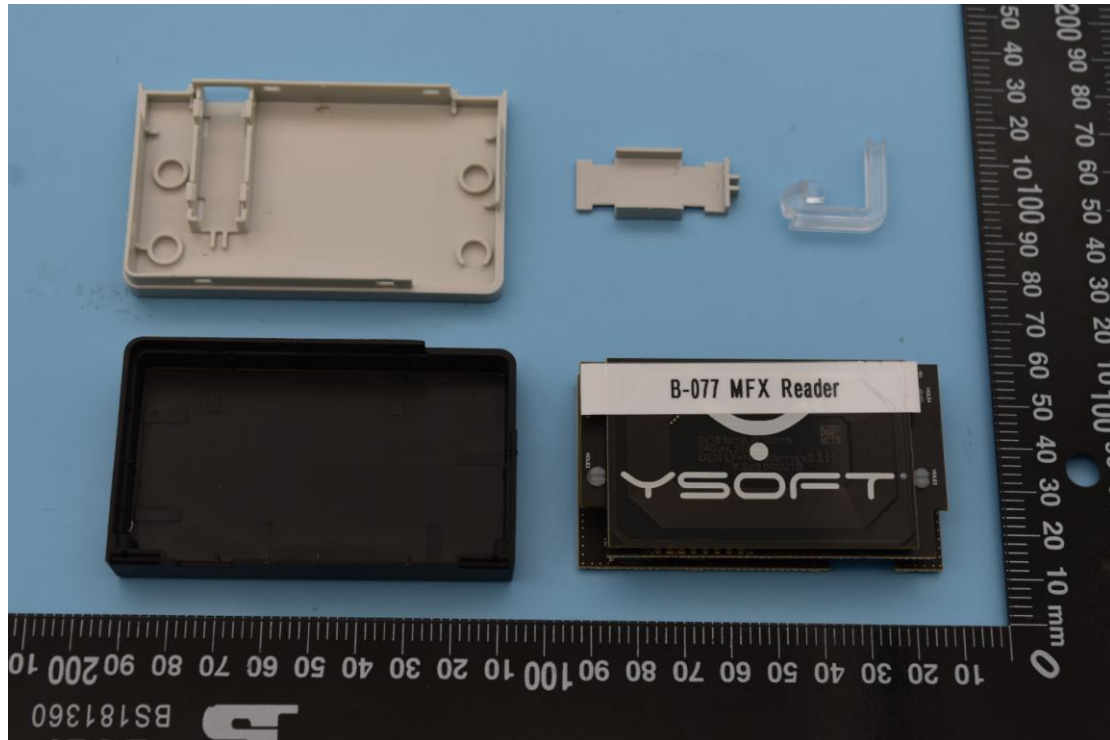

FCC ID: XUY0YX0MUS3077, IC: 8647B-0YX0MUS3077

## Internal Photos

## 2. Antenna view