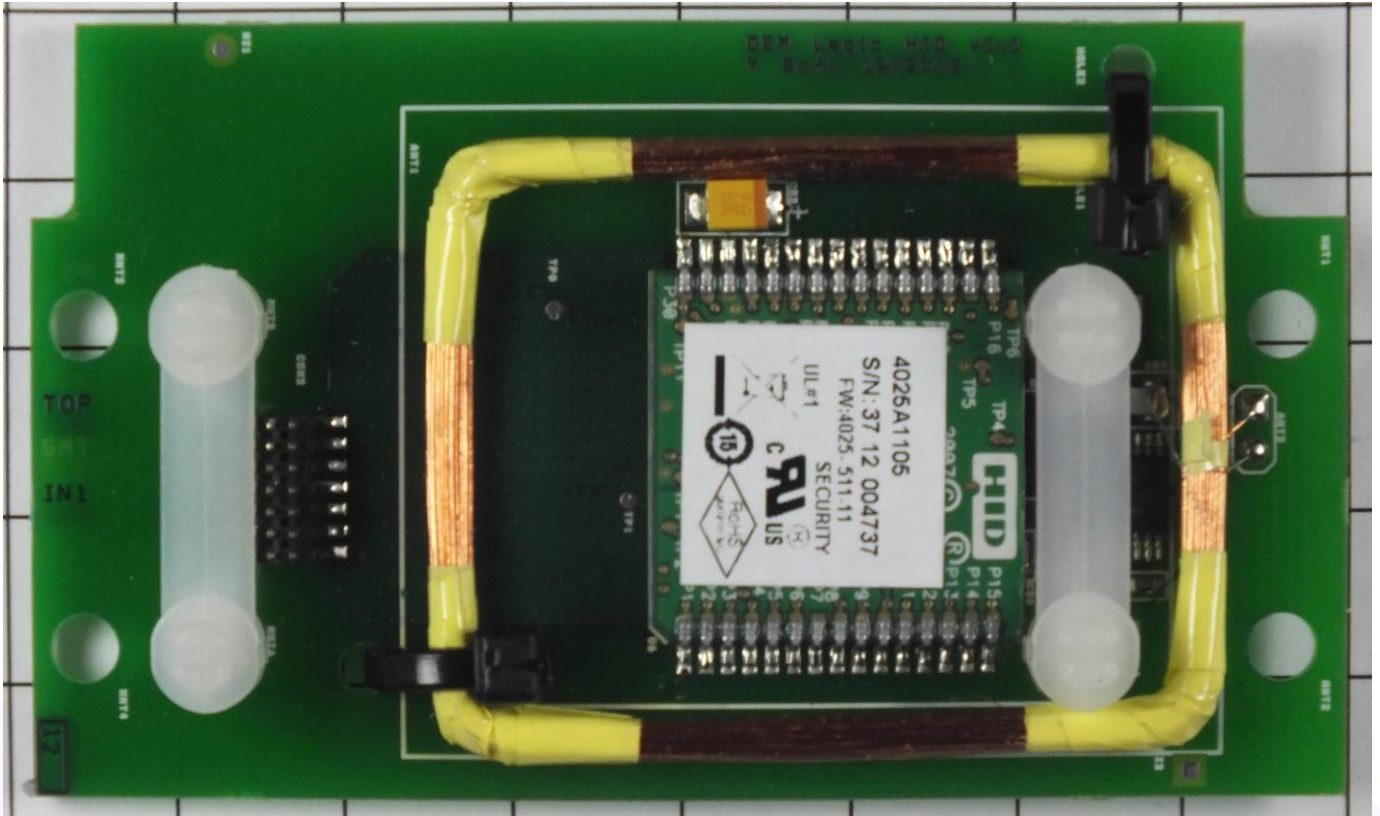

FCC ID: XUY0YX0YU02037

Reader unit open housing:

FCC ID: XUY0YX0YU02037

FCC ID: XUY0YX0YU02037

FCC ID: XUY0YX0YU02037