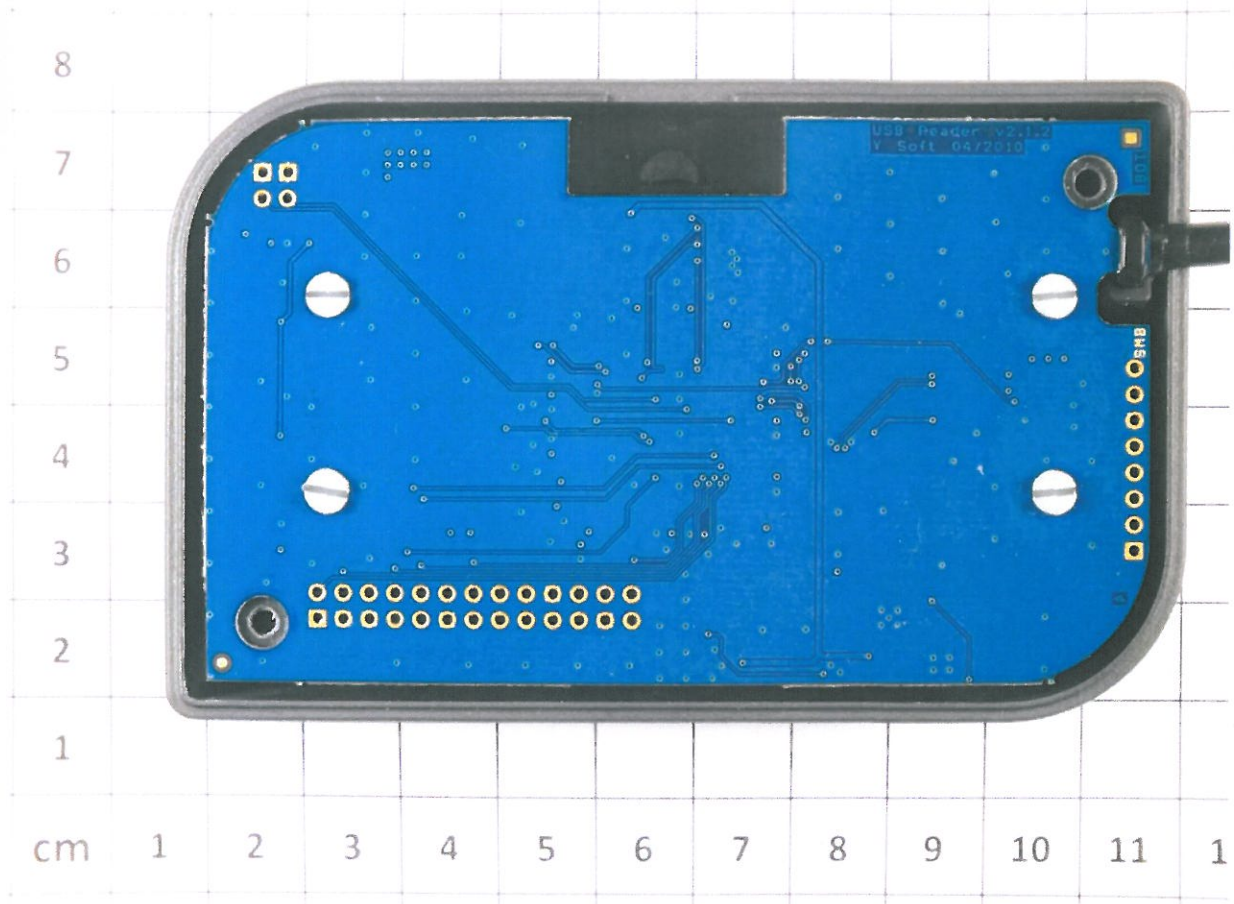

FCC ID: XUY0YX0YU02037

Reader unit open housing:

FCC ID: XUY0YX0YU02037

FCC ID: XUY0YX0YU02037

FCC ID: XUY0YX0YU02037