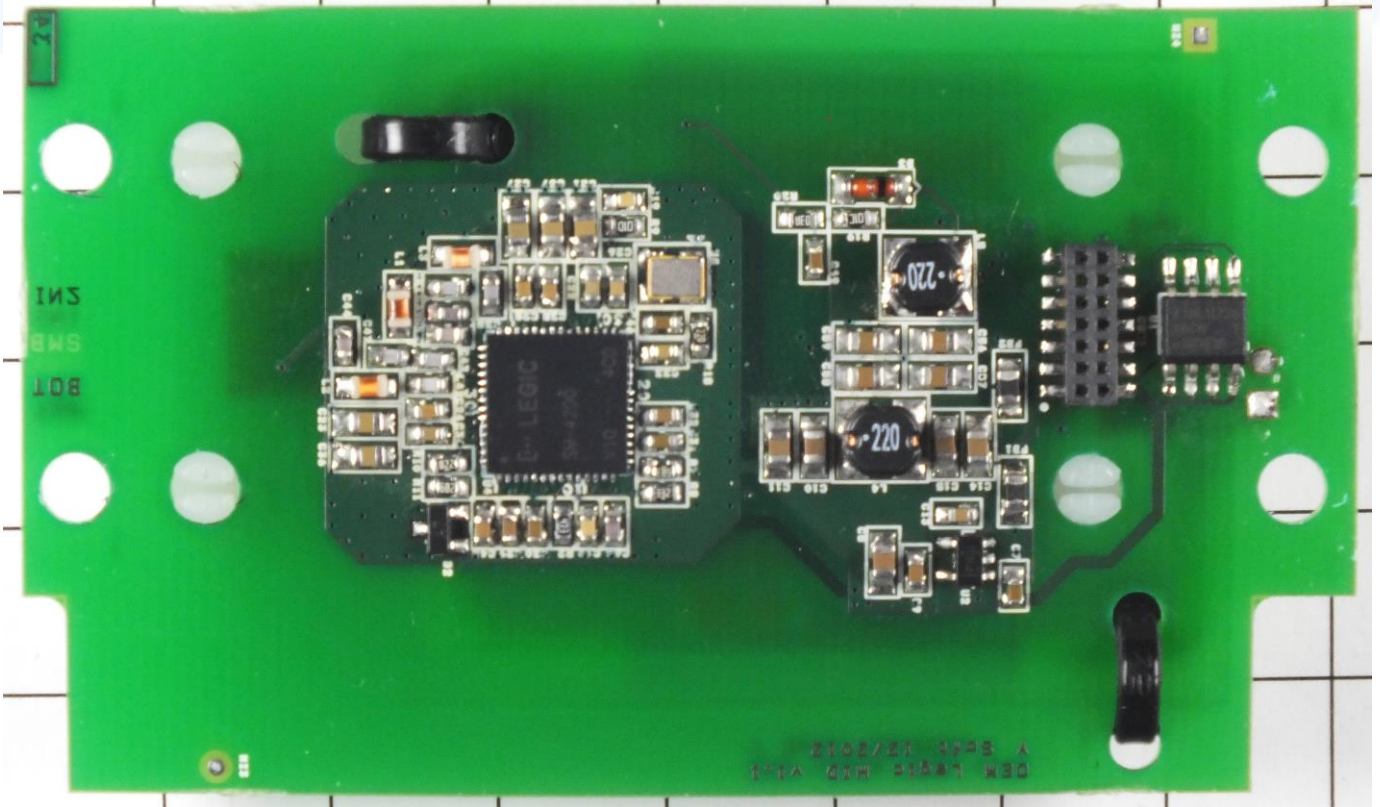

FCC ID: XUY0YX0YU02037

Reader unit open housing:

FCC ID: XUY0YX0YU02037

FCC ID: XUY0YX0YU02037

FCC ID: XUY0YX0YU02037