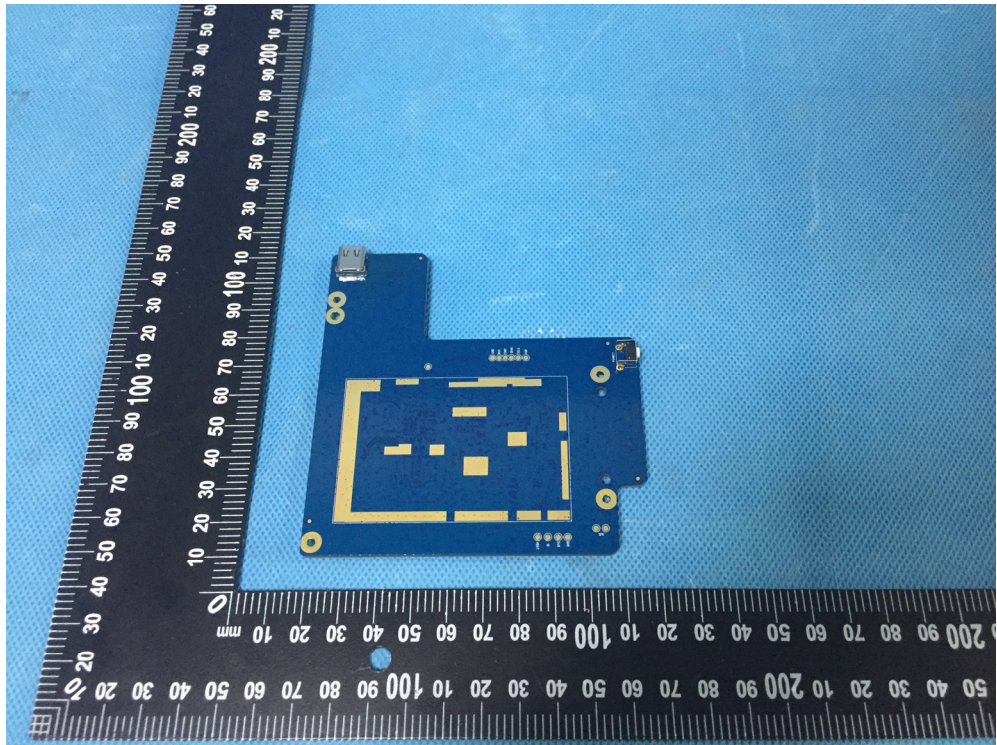

EUT – Internal View Model X-431 PRO MINI V3.0 FCC ID: XUJPROMINI

Appendix-X-431 PRO MINI V3.0-Photos

BT/WIFI ANT.

# Appendix-X-431 PRO MINI V3.0-Photos

# Appendix-X-431 PRO MINI V3.0-Photos

====End=====