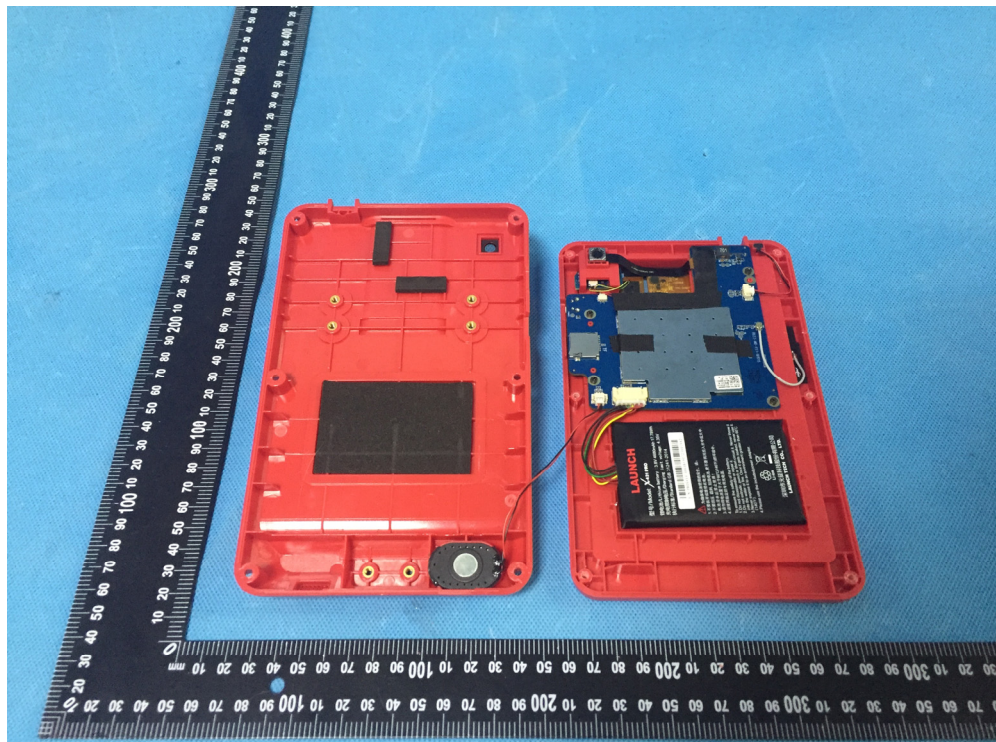

EUT – Internal View Model X-431 PRO MINI V3.0 FCC ID: XUJPROMINI

Appendix-X-431 PRO MINI V3.0-Photos

BT/WIFI ANT.

# Appendix-X-431 PRO MINI V3.0-Photos