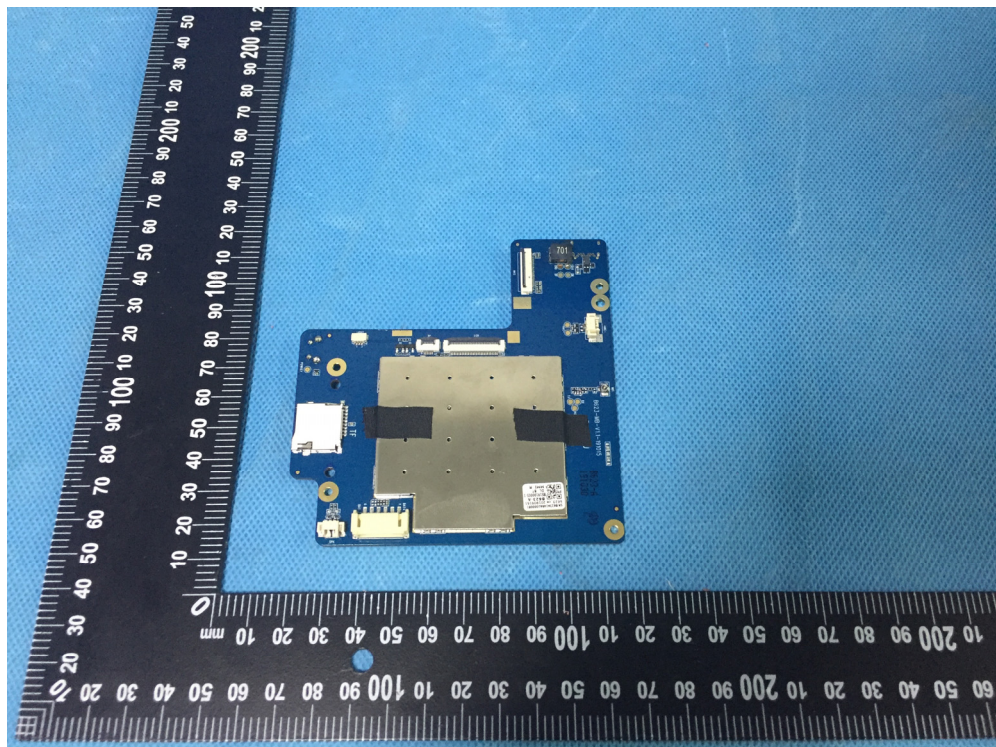

EUT – Internal View Model X-431 PRO MINI V3.0 FCC ID: XUJPROMINI

Appendix-X-431 PRO MINI V3.0-Photos

BT/WIFI ANT.