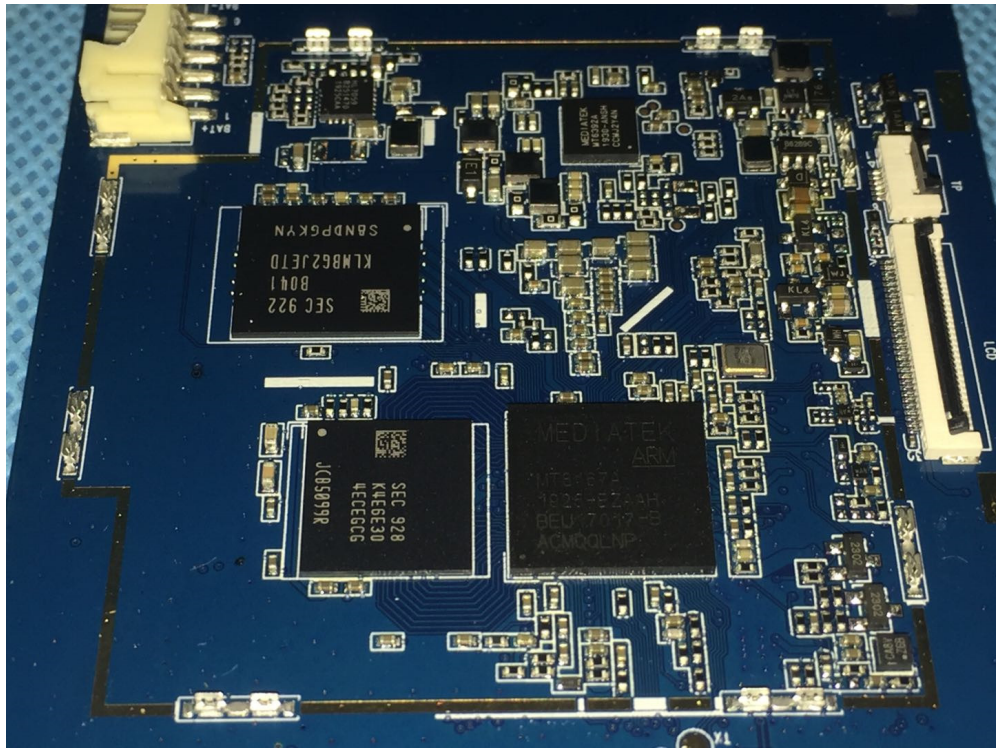

Appendix-X-431 PRO MINI V3.0-Photos