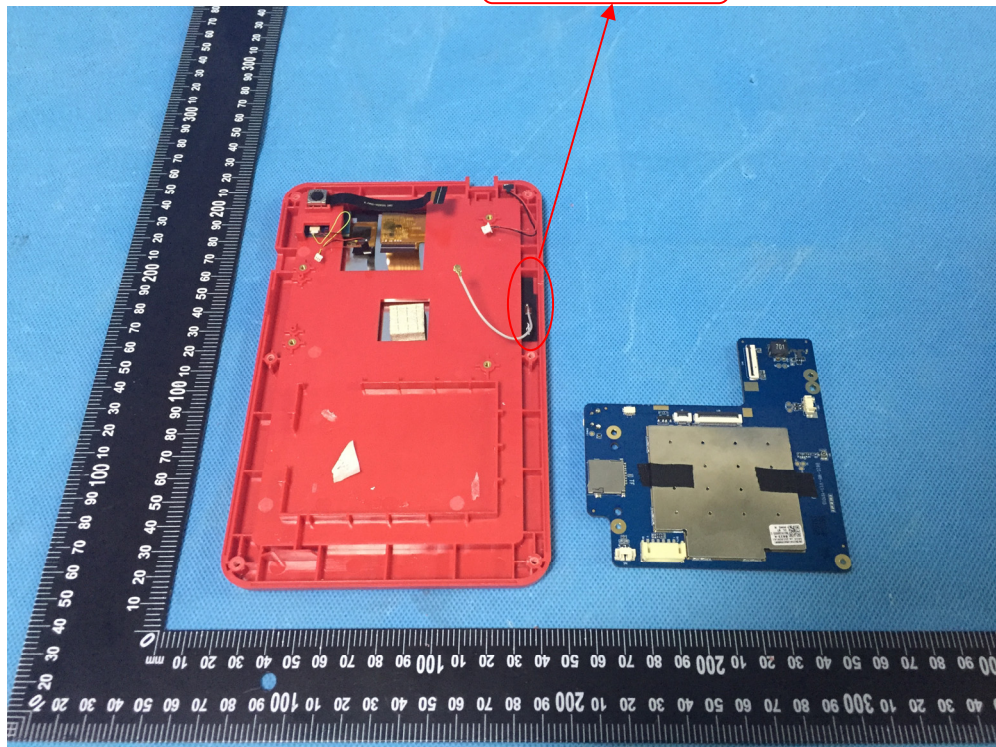

EUT – Internal View Model X-431 PRO MINI V3.0 FCC ID: XUJPROMINI

Appendix-X-431 PRO MINI V3.0-Photos

BT/WIFI ANT.