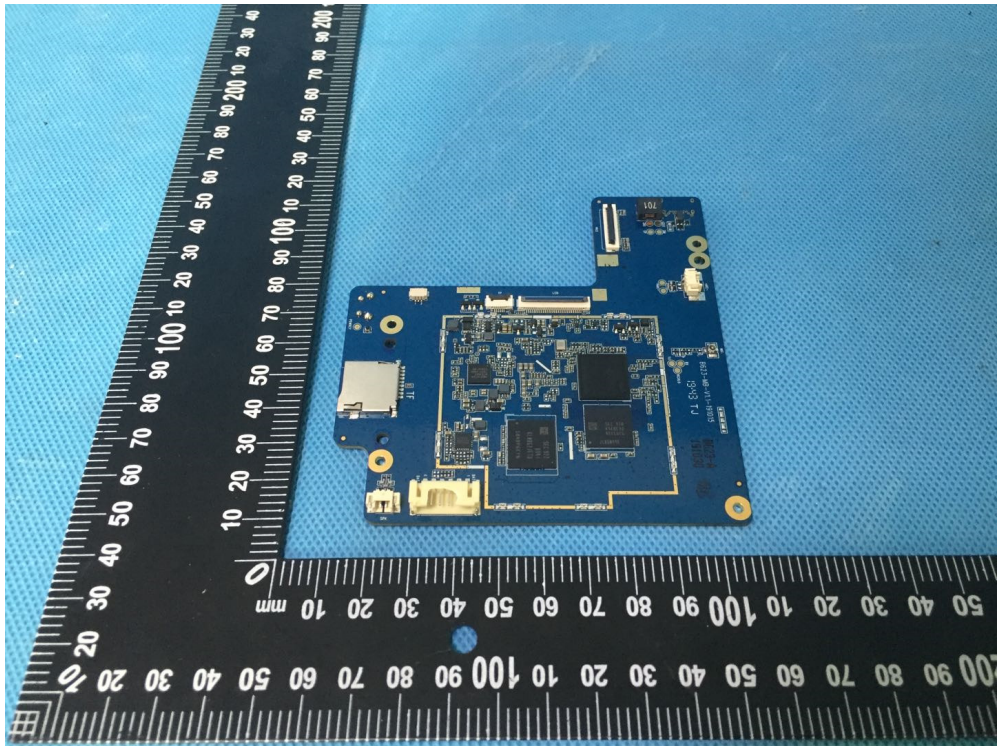

EUT – Internal View Model X-431 PRO MINI V3.0 FCC ID: XUJPROMINI

Appendix-X-431 PRO MINI V3.0-Photos

BT/WIFI ANT.

# Appendix-X-431 PRO MINI V3.0-Photos