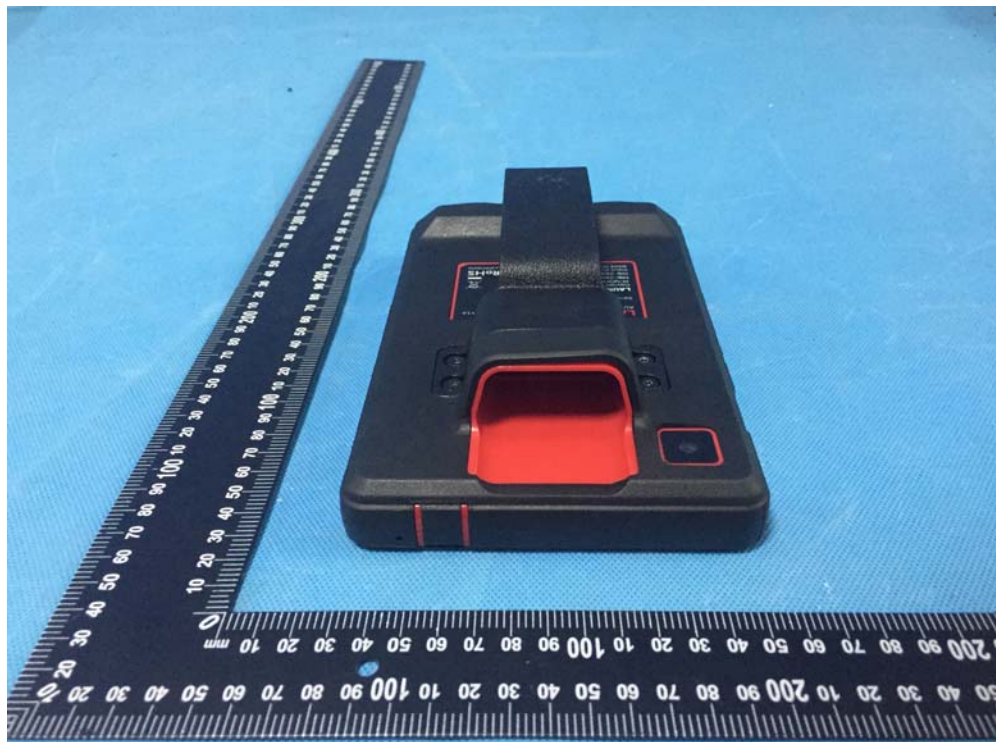

EUT – External View Model X-431 PRO MINI V3.0 FCC ID: XUJPROMINI

Appendix-X-431 PRO MINI V3.0-Photos

Appendix-X-431 PRO MINI V3.0-Photos

Appendix-X-431 PRO MINI V3.0-Photos

Appendix-X-431 PRO MINI V3.0-Photos