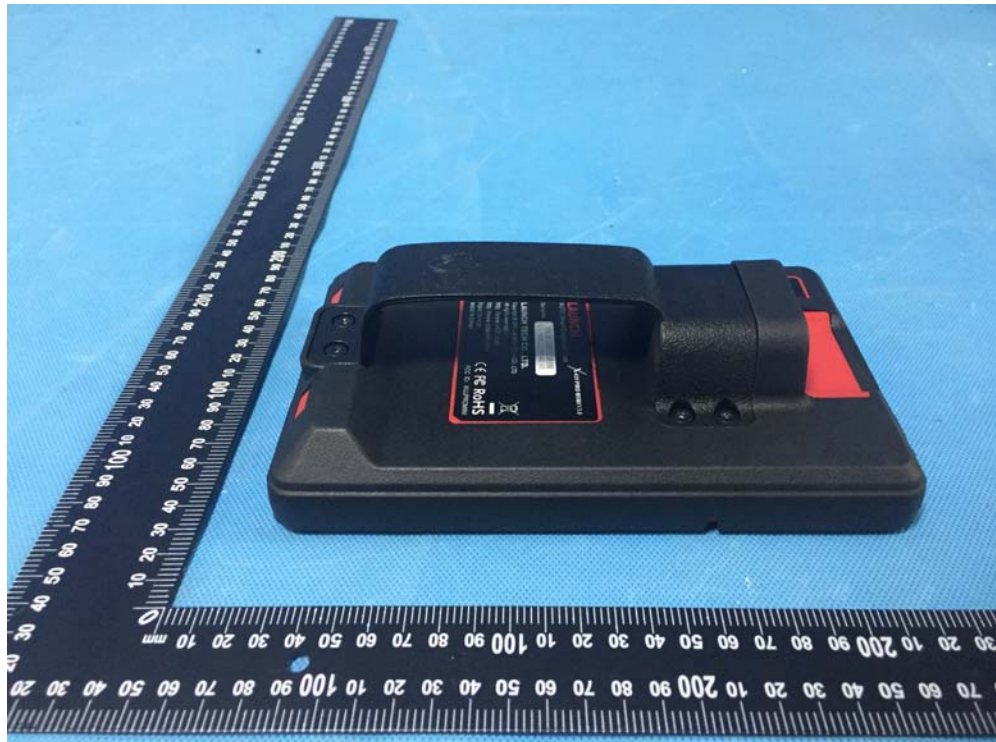

EUT – External View Model X-431 PRO MINI V3.0 FCC ID: XUJPROMINI

Appendix-X-431 PRO MINI V3.0-Photos

Appendix-X-431 PRO MINI V3.0-Photos

Appendix-X-431 PRO MINI V3.0-Photos

Appendix-X-431 PRO MINI V3.0-Photos