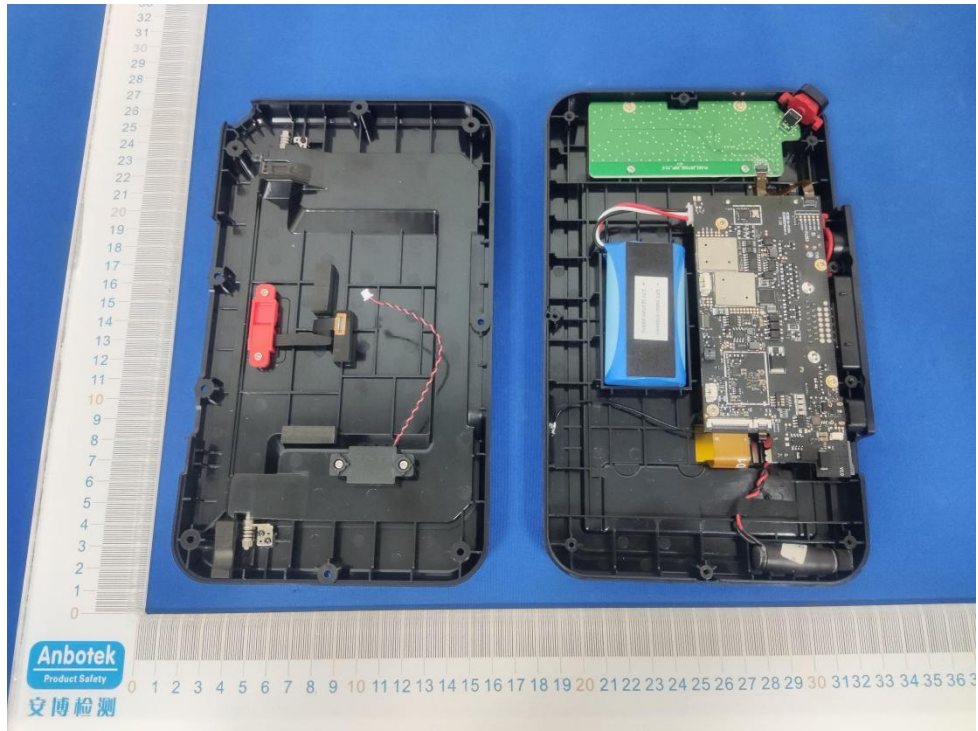

FCC ID: XUJCRT701

ANT