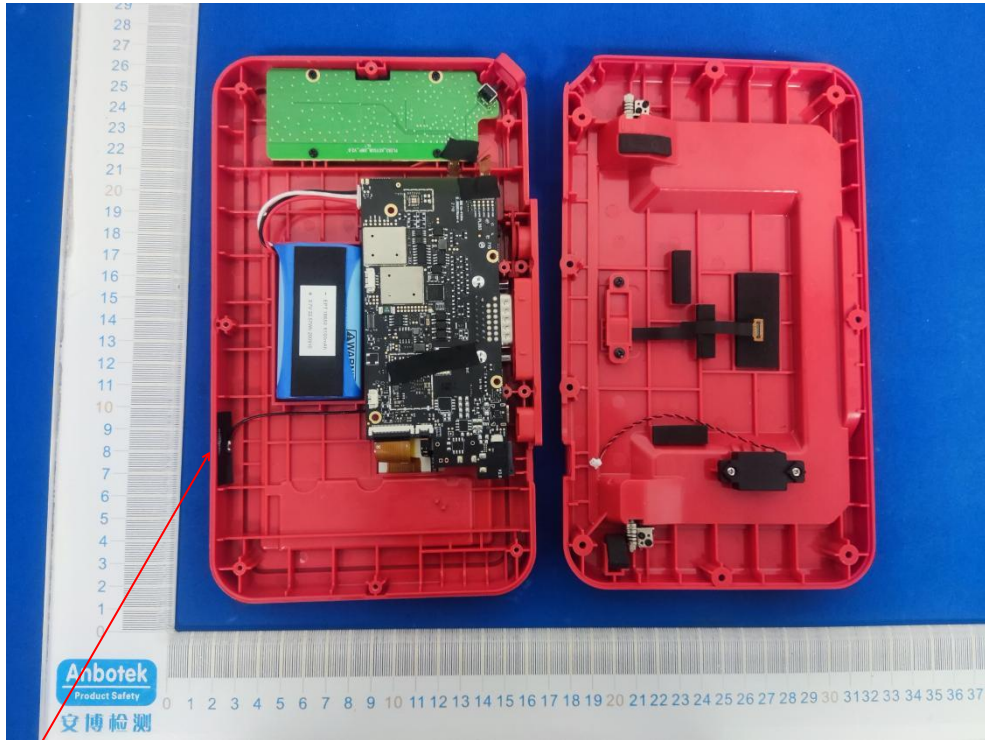

FCC ID: XUJCRP349PLUS

Wifi+BT ANT