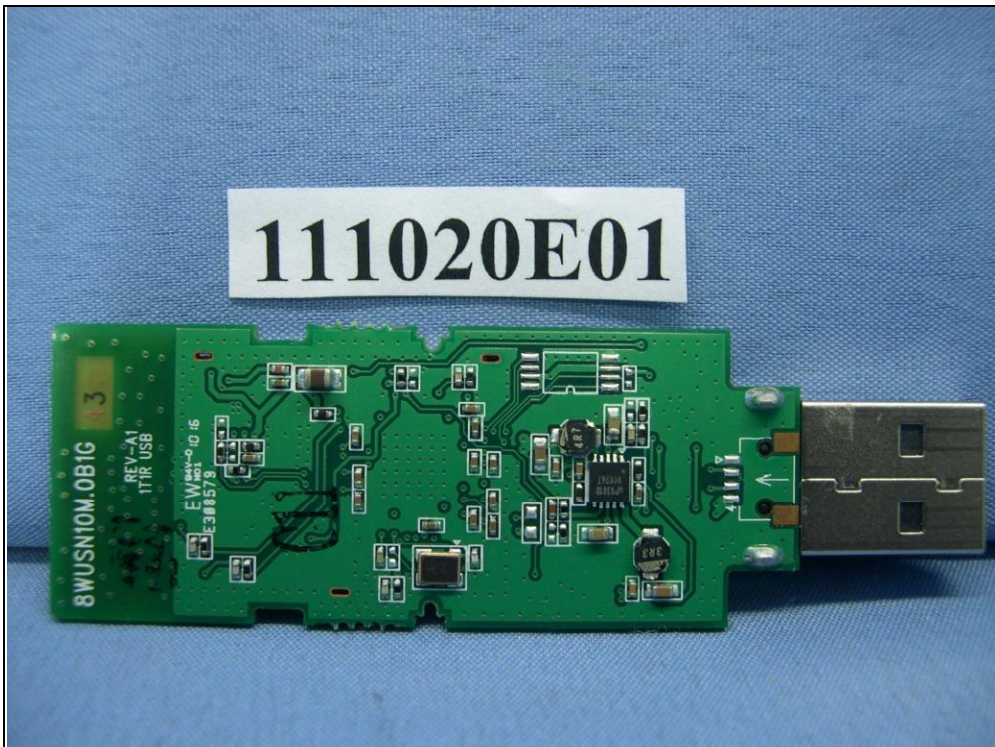

# CONSTRUCTION PHOTOS OF EUT

Type1

Type2

ANT: C037-511151-A (SSR-13230)

ANT: C037-510960-A

antenna connectoer

C037-510958-A

C037-511005-A

THW0157A & ANT CABLE 1-6G THW0694A1 80mm

THW0157A & ANT CABLE Mini 1.13 L=150mm

THW0157A & ANT CABLE Mini 1.13 L=80mm