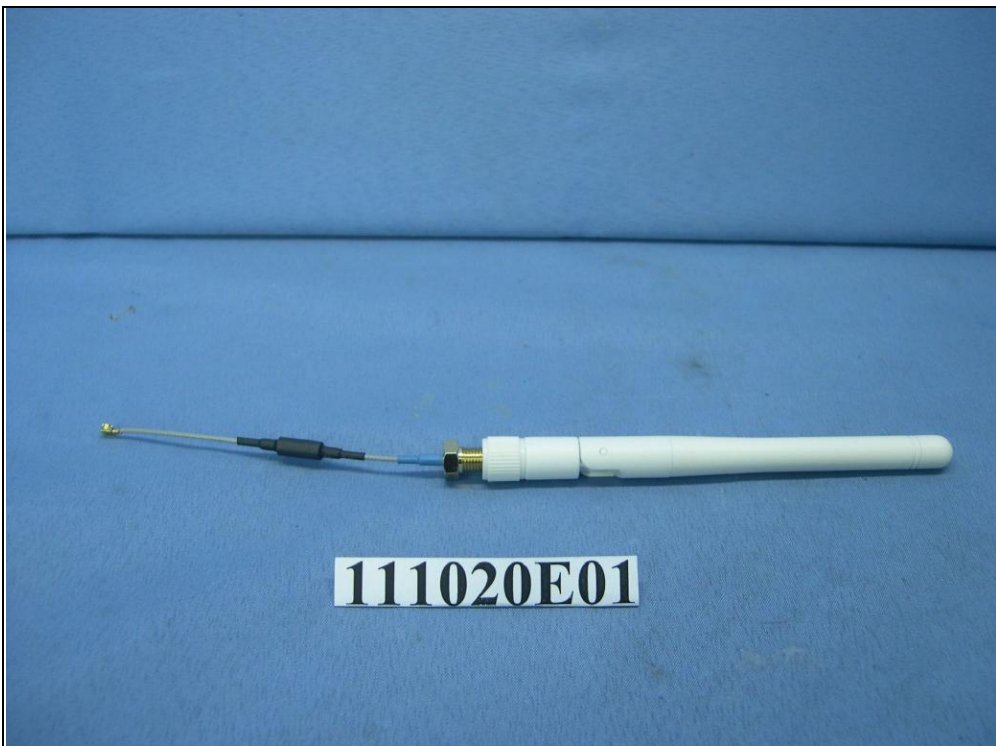

# CONSTRUCTION PHOTOS OF EUT

Type1

Type2

ANT: C037-511151-A (SSR-13230)

ANT: C037-510960-A

antenna connectoer

C037-510958-A

C037-511005-A

THW0157A & ANT CABLE 1-6G THW0694A1 80mm

THW0157A & ANT CABLE Mini 1.13 L=150mm

THW0157A & ANT CABLE Mini 1.13 L=80mm