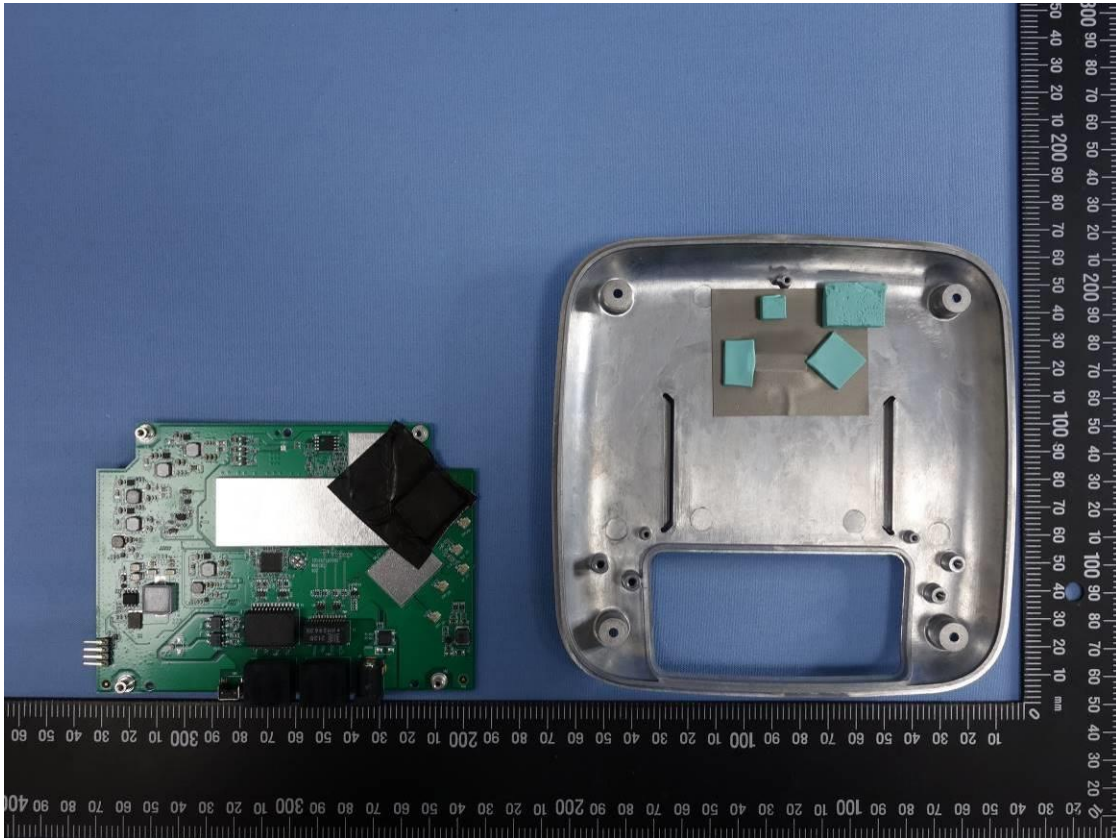

CN23XBUP (P15E-WiFi) 001  
CN23XBUP (FCC-MPE) 001  
CN23EDWJ (EN301893-WiFi) 001  
CN23EDWJ (CE-Colocated) 001  
CN23EDWJ (EN62311) 001

Product: AX3000 Dual Band WiFi 6 PoE+ Access Point  
Type Identification: TEW-923DAP