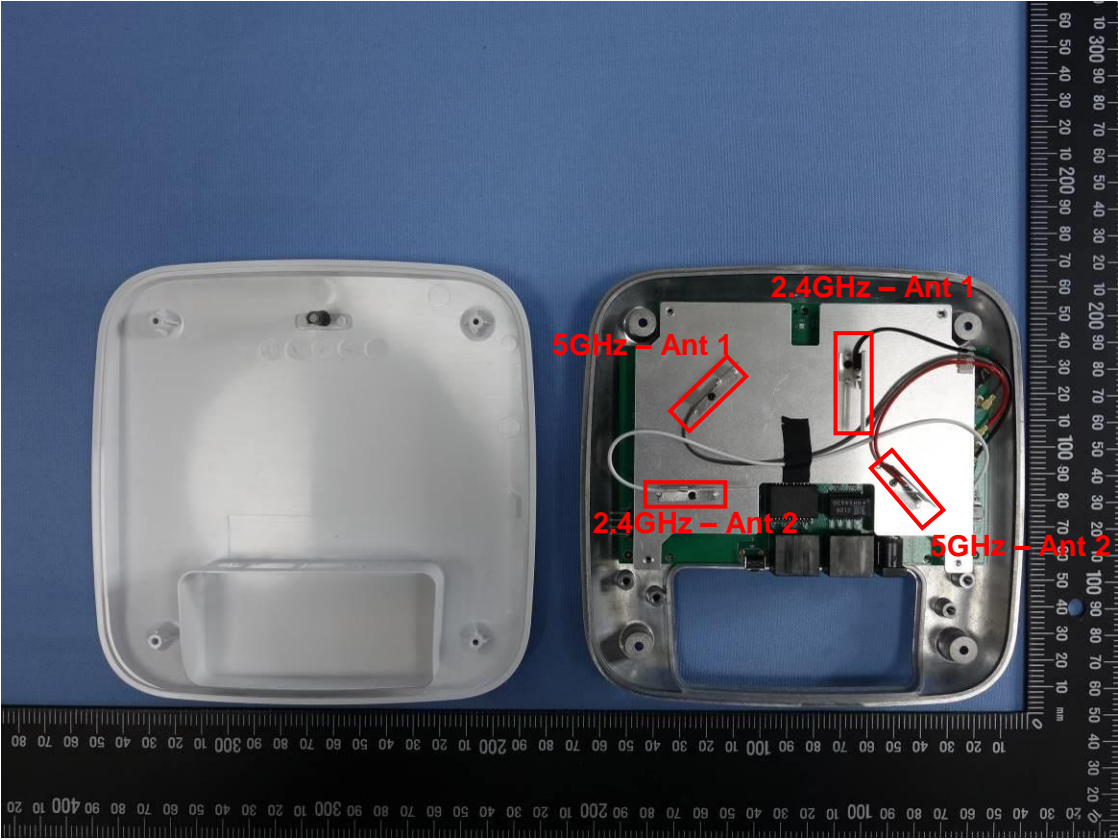

CN23XBUP (P15E-WiFi) 001  
CN23XBUP (FCC-MPE) 001  
CN23EDWJ (EN301893-WiFi) 001  
CN23EDWJ (CE-Colocated) 001  
CN23EDWJ (EN62311) 001

Product: AX3000 Dual Band WiFi 6 PoE+ Access Point  
Type Identification: TEW-923DAP