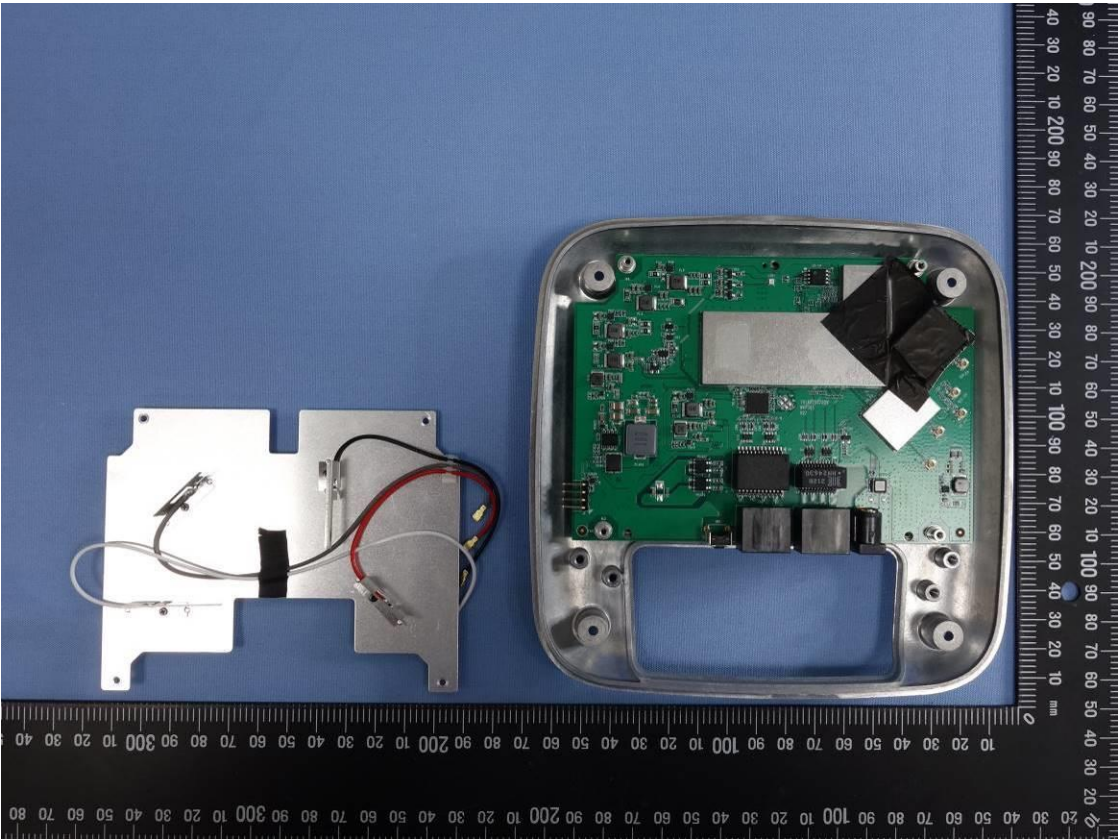

CN23XBUP (P15E-WiFi) 001  
CN23XBUP (FCC-MPE) 001  
CN23EDWJ (EN301893-WiFi) 001  
CN23EDWJ (CE-Colocated) 001  
CN23EDWJ (EN62311) 001

Product: AX3000 Dual Band WiFi 6 PoE+ Access Point  
Type Identification: TEW-923DAP