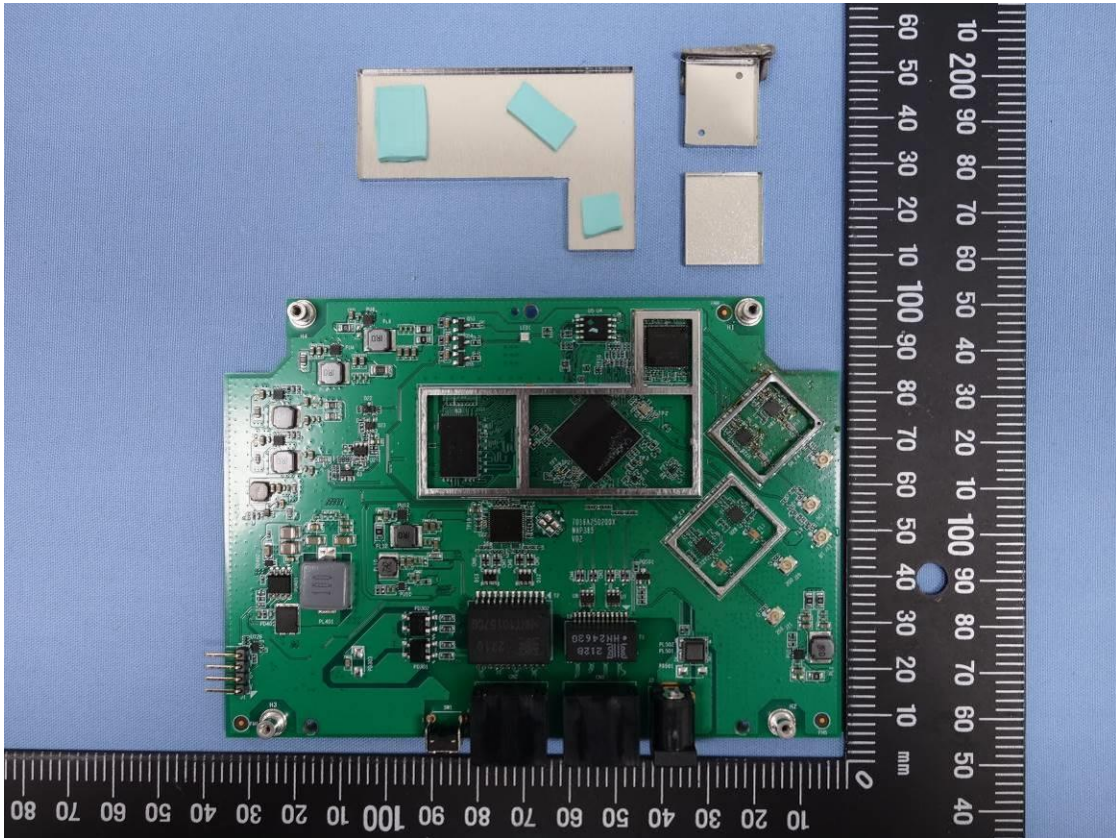

CN23XBUP (P15E-WiFi) 001  
CN23XBUP (FCC-MPE) 001  
CN23EDWJ (EN301893-WiFi) 001  
CN23EDWJ (CE-Colocated) 001  
CN23EDWJ (EN62311) 001

Product: AX3000 Dual Band WiFi 6 PoE+ Access Point  
Type Identification: TEW-923DAP