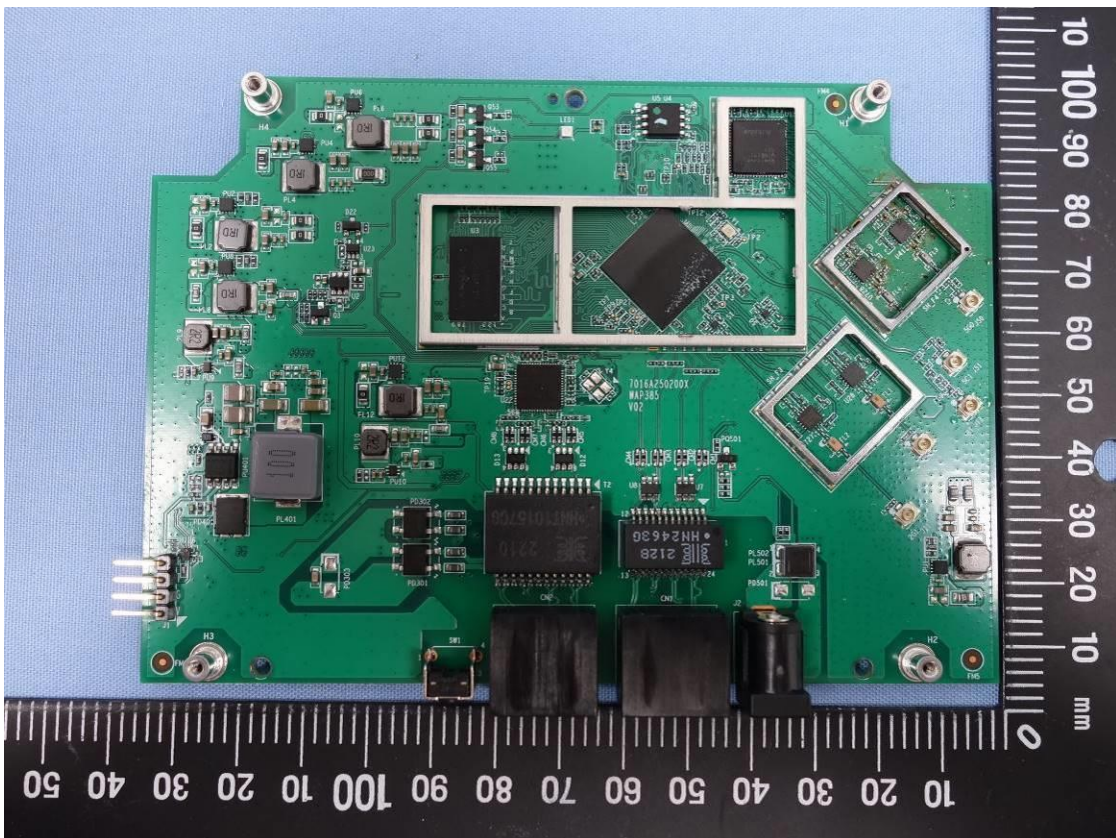

CN23XBUP (P15E-WiFi) 001  
CN23XBUP (FCC-MPE) 001  
CN23EDWJ (EN301893-WiFi) 001  
CN23EDWJ (CE-Colocated) 001  
CN23EDWJ (EN62311) 001

Product: AX3000 Dual Band WiFi 6 PoE+ Access Point  
Type Identification: TEW-923DAP