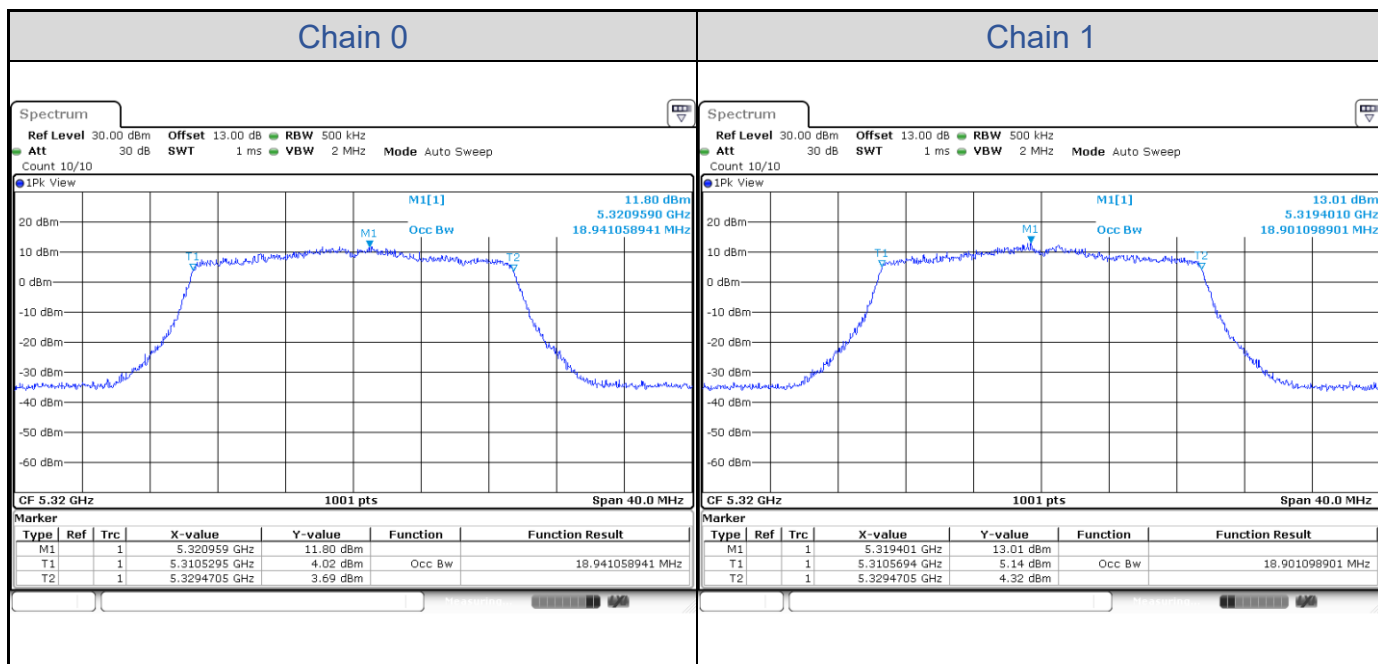

802.11a-Channel 52

802.11a-Channel 60

802.11a-Channel 64

802.11a-Channel 100

802.11a-Channel 116

802.11a-Channel 140

802.11ax HE20

Band	Channel	Frequency (MHz)	99% Bandwidth (MHz)	
			Chain 0	Chain 1
U-NII-2A	52	5260	18.94	18.94
	60	5300	18.94	18.90
	64	5320	18.94	18.90
U-NII-2C	100	5500	18.94	18.90
	116	5580	18.90	18.90
	140	5700	18.94	18.90

802.11ax HE20-Channel 52

802.11ax HE20-Channel 60

802.11ax HE20-Channel 64

802.11ax HE20-Channel 100

802.11ax HE20-Channel 116

802.11ax HE20-Channel 140

802.11ax HE40

Band	Channel	Frequency (MHz)	99% Bandwidth (MHz)	
			Chain 0	Chain 1
U-NII-2A	54	5270	37.56	37.64
	62	5310	37.56	37.56
U-NII-2C	102	5510	37.64	37.56
	110	5550	37.56	37.64
	134	5670	37.64	37.56