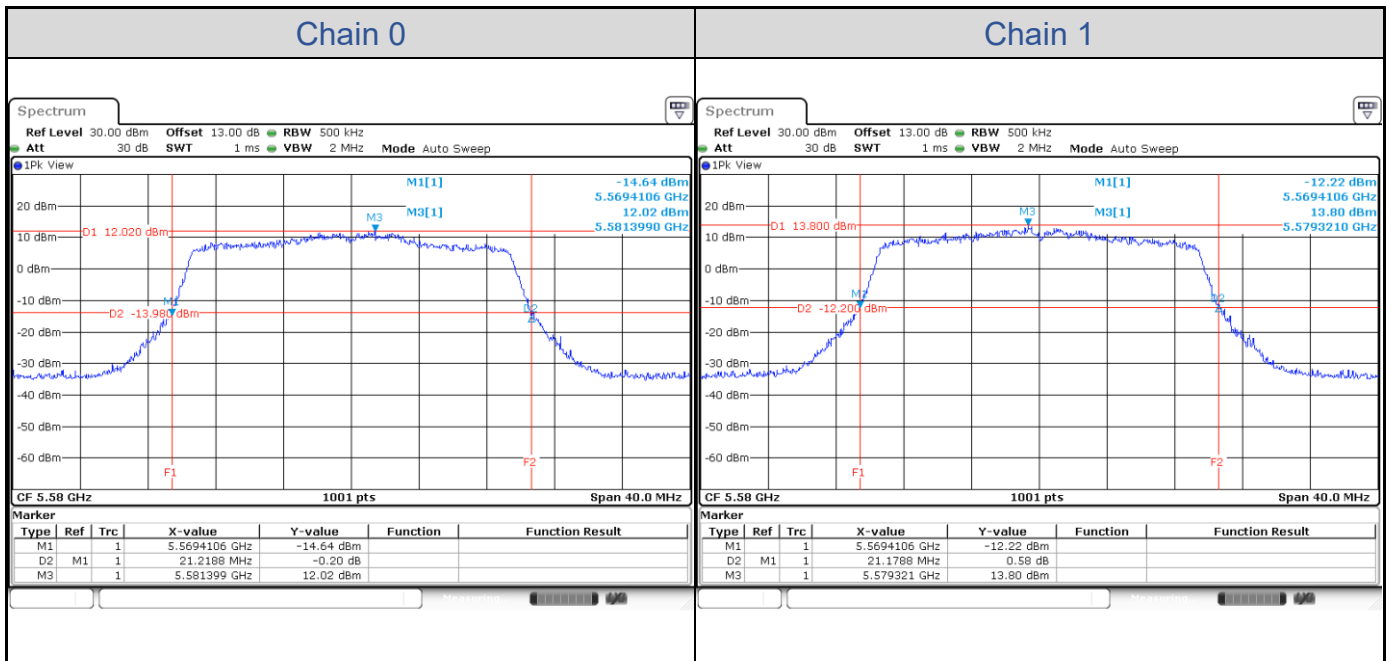

Appendix A: Test Results of Conducted Test

Test Result of 26 dB Bandwidth

802.11a

Band	Channel	Frequency (MHz)	26 dB Bandwidth (MHz)	
			Chain 0	Chain 1
U-NII-2A	52	5260	20.42	19.94
	60	5300	20.54	19.90
	64	5320	20.54	19.74
U-NII-2C	100	5500	20.46	19.86
	116	5580	20.14	19.58
	140	5700	20.26	19.66

802.11a-Channel 52

802.11a-Channel 60

802.11a-Channel 64

802.11a-Channel 100

802.11a-Channel 116

802.11a-Channel 140

802.11ax HE20

Band	Channel	Frequency (MHz)	26 dB Bandwidth (MHz)	
			Chain 0	Chain 1
U-NII-2A	52	5260	21.26	21.50
	60	5300	21.18	21.46
	64	5320	21.38	21.34
U-NII-2C	100	5500	21.26	21.42
	116	5580	21.22	21.18
	140	5700	21.30	21.46

802.11ax HE20-Channel 52

802.11ax HE20-Channel 60

802.11ax HE20-Channel 64

802.11ax HE20-Channel 100

802.11ax HE20-Channel 116

802.11ax HE20-Channel 140

802.11ax HE40

Band	Channel	Frequency (MHz)	26 dB Bandwidth (MHz)	
			Chain 0	Chain 1
U-NII-2A	54	5270	40.36	40.44
	62	5310	40.44	40.52
U-NII-2C	102	5510	40.12	40.28
	110	5500	40.20	40.12
	134	5670	40.44	40.28