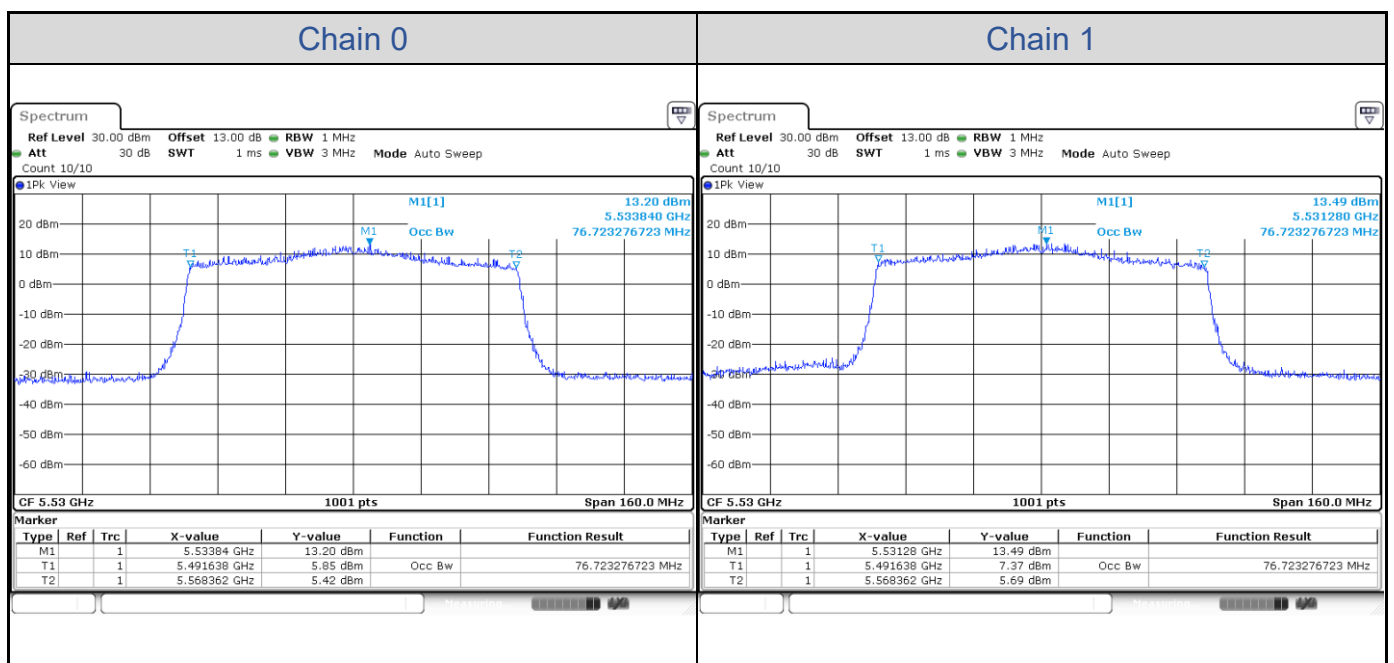

802.11ax HE80-Channel 106