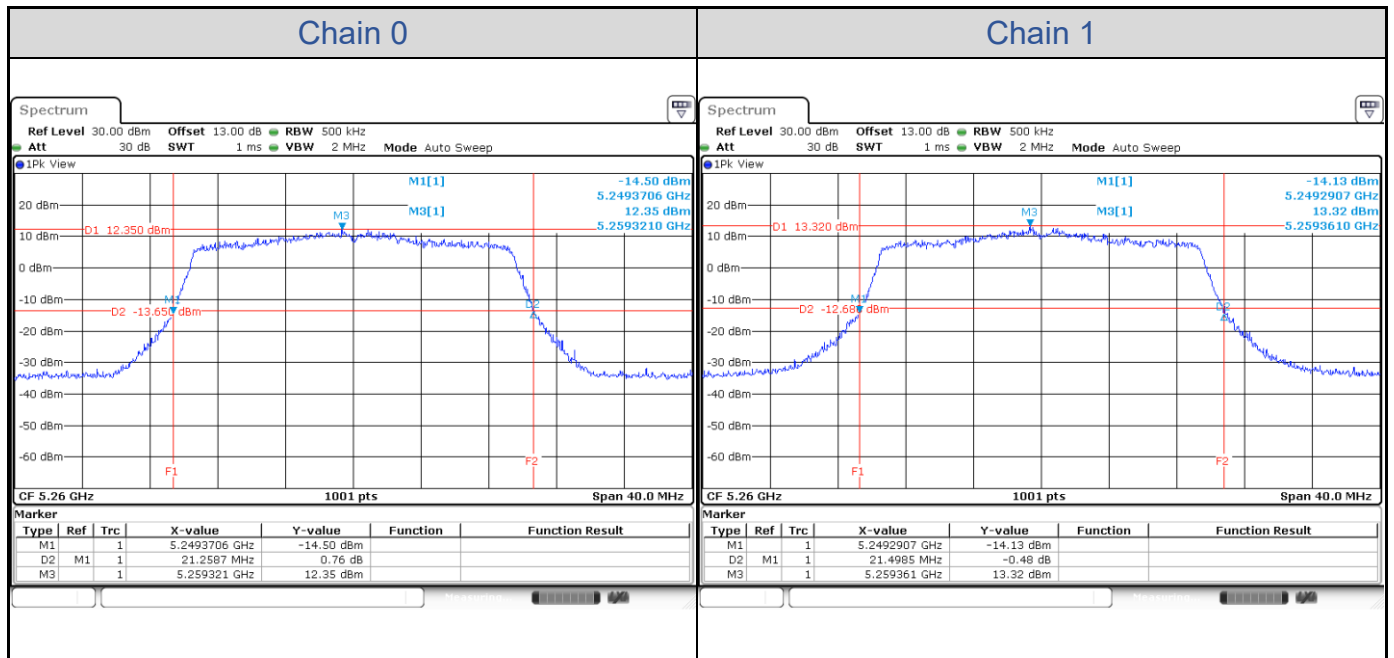

802.11a-Channel 52

802.11a-Channel 60

802.11a-Channel 64

802.11a-Channel 100

802.11a-Channel 116

802.11a-Channel 140

802.11ax HE20

Band	Channel	Frequency (MHz)	26 dB Bandwidth (MHz)	
			Chain 0	Chain 1
U-NII-2A	52	5260	21.26	21.50
	60	5300	21.18	21.46
	64	5320	21.38	21.34
U-NII-2C	100	5500	21.26	21.42
	116	5580	21.22	21.18
	140	5700	21.30	21.46

802.11ax HE20-Channel 52

802.11ax HE20-Channel 60

802.11ax HE20-Channel 64

802.11ax HE20-Channel 100

802.11ax HE20-Channel 116

802.11ax HE20-Channel 140

802.11ax HE40

Band	Channel	Frequency (MHz)	26 dB Bandwidth (MHz)	
			Chain 0	Chain 1
U-NII-2A	54	5270	40.36	40.44
	62	5310	40.44	40.52
U-NII-2C	102	5510	40.12	40.28
	110	5500	40.20	40.12
	134	5670	40.44	40.28