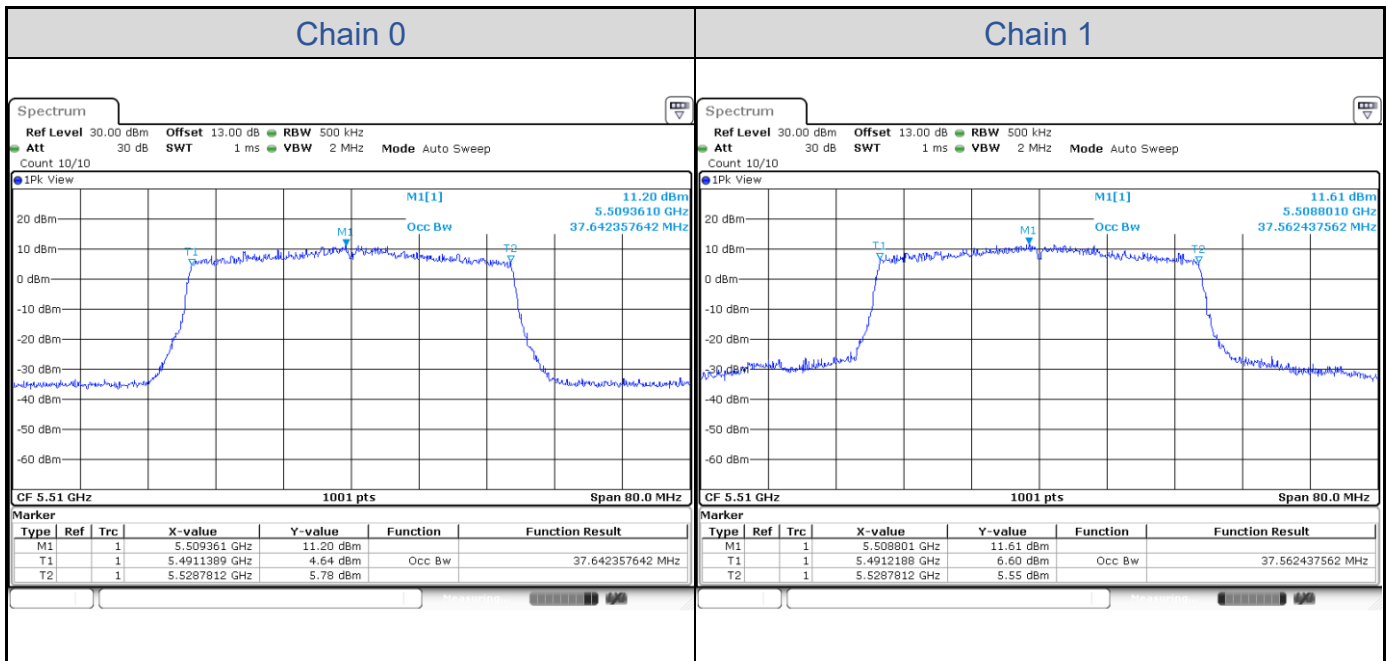

802.11ax HE40-Channel 102