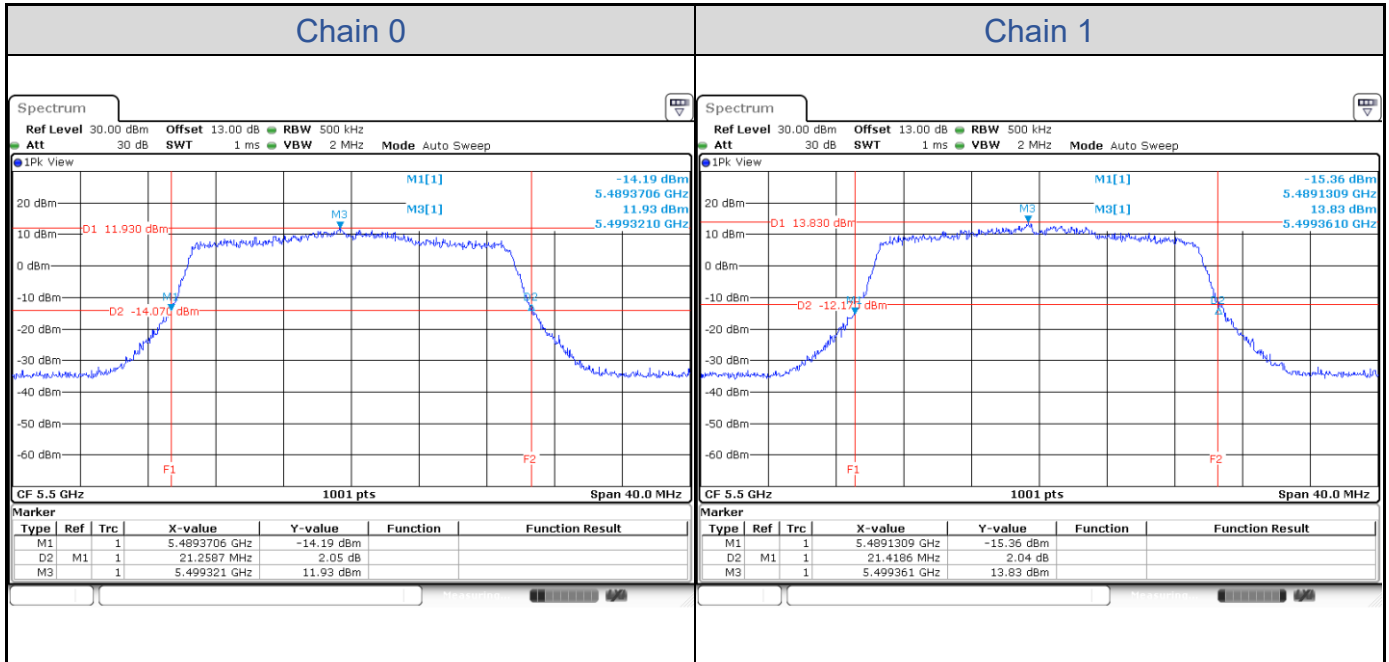

802.11a-Channel 52

802.11a-Channel 60

802.11a-Channel 64

802.11a-Channel 100

802.11a-Channel 116

802.11a-Channel 140

802.11ax HE20

Band	Channel	Frequency (MHz)	26 dB Bandwidth (MHz)	
			Chain 0	Chain 1
U-NII-2A	52	5260	21.26	21.50
	60	5300	21.18	21.46
	64	5320	21.38	21.34
U-NII-2C	100	5500	21.26	21.42
	116	5580	21.22	21.18
	140	5700	21.30	21.46

802.11ax HE20-Channel 52

802.11ax HE20-Channel 60

802.11ax HE20-Channel 64

802.11ax HE20-Channel 100

802.11ax HE20-Channel 116

802.11ax HE20-Channel 140

802.11ax HE40

Band	Channel	Frequency (MHz)	26 dB Bandwidth (MHz)	
			Chain 0	Chain 1
U-NII-2A	54	5270	40.36	40.44
	62	5310	40.44	40.52
U-NII-2C	102	5510	40.12	40.28
	110	5500	40.20	40.12
	134	5670	40.44	40.28