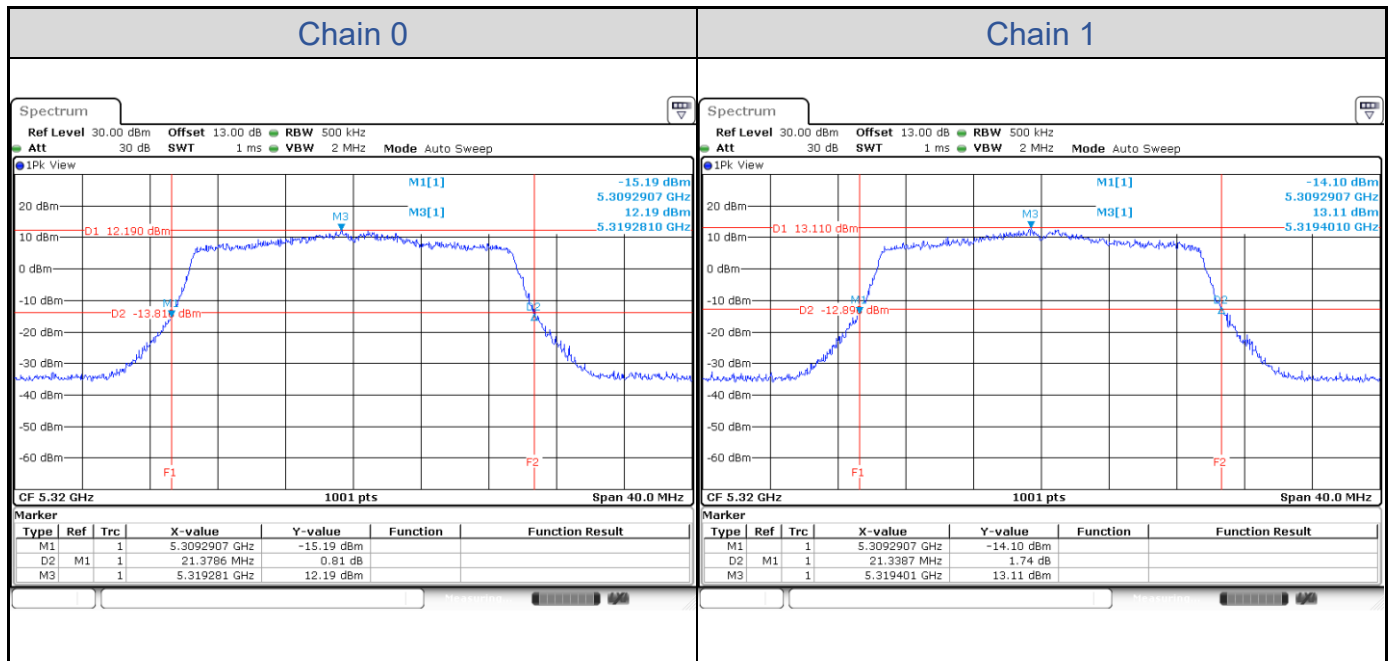

Appendix A: Test Results of Conducted Test

Test Result of 26 dB Bandwidth

802.11a

Band	Channel	Frequency (MHz)	26 dB Bandwidth (MHz)	
			Chain 0	Chain 1
U-NII-2A	52	5260	20.42	19.94
	60	5300	20.54	19.90
	64	5320	20.54	19.74
U-NII-2C	100	5500	20.46	19.86
	116	5580	20.14	19.58
	140	5700	20.26	19.66

802.11a-Channel 52

802.11a-Channel 60

802.11a-Channel 64

802.11a-Channel 100

802.11a-Channel 116

802.11a-Channel 140

802.11ax HE20

Band	Channel	Frequency (MHz)	26 dB Bandwidth (MHz)	
			Chain 0	Chain 1
U-NII-2A	52	5260	21.26	21.50
	60	5300	21.18	21.46
	64	5320	21.38	21.34
U-NII-2C	100	5500	21.26	21.42
	116	5580	21.22	21.18
	140	5700	21.30	21.46

802.11ax HE20-Channel 52

802.11ax HE20-Channel 60

802.11ax HE20-Channel 64

802.11ax HE20-Channel 100

802.11ax HE20-Channel 116

802.11ax HE20-Channel 140

802.11ax HE40

Band	Channel	Frequency (MHz)	26 dB Bandwidth (MHz)	
			Chain 0	Chain 1
U-NII-2A	54	5270	40.36	40.44
	62	5310	40.44	40.52
U-NII-2C	102	5510	40.12	40.28
	110	5500	40.20	40.12
	134	5670	40.44	40.28