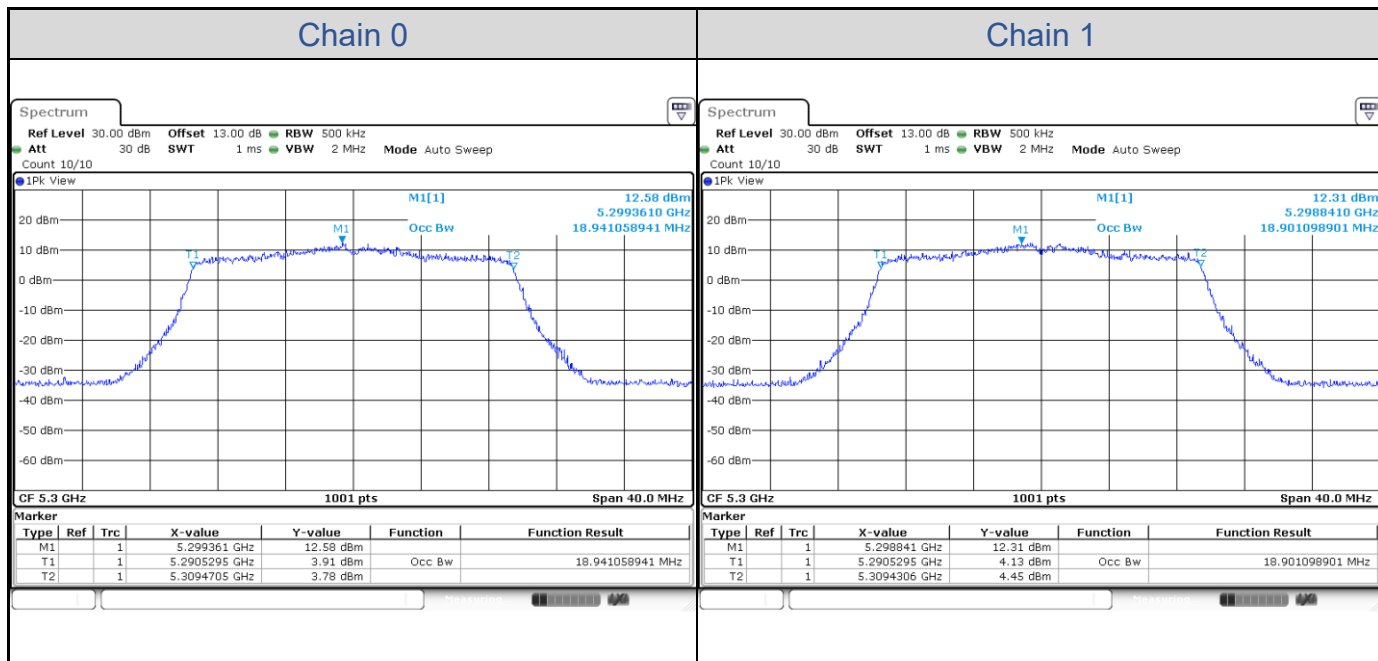

802.11a-Channel 52

802.11a-Channel 60

802.11a-Channel 64

802.11a-Channel 100

802.11a-Channel 116

802.11a-Channel 140

802.11ax HE20

Band	Channel	Frequency (MHz)	99% Bandwidth (MHz)	
			Chain 0	Chain 1
U-NII-2A	52	5260	18.94	18.94
	60	5300	18.94	18.90
	64	5320	18.94	18.90
U-NII-2C	100	5500	18.94	18.90
	116	5580	18.90	18.90
	140	5700	18.94	18.90

802.11ax HE20-Channel 52

802.11ax HE20-Channel 60

802.11ax HE20-Channel 64

802.11ax HE20-Channel 100

802.11ax HE20-Channel 116

802.11ax HE20-Channel 140

802.11ax HE40

Band	Channel	Frequency (MHz)	99% Bandwidth (MHz)	
			Chain 0	Chain 1
U-NII-2A	54	5270	37.56	37.64
	62	5310	37.56	37.56
U-NII-2C	102	5510	37.64	37.56
	110	5550	37.56	37.64
	134	5670	37.64	37.56