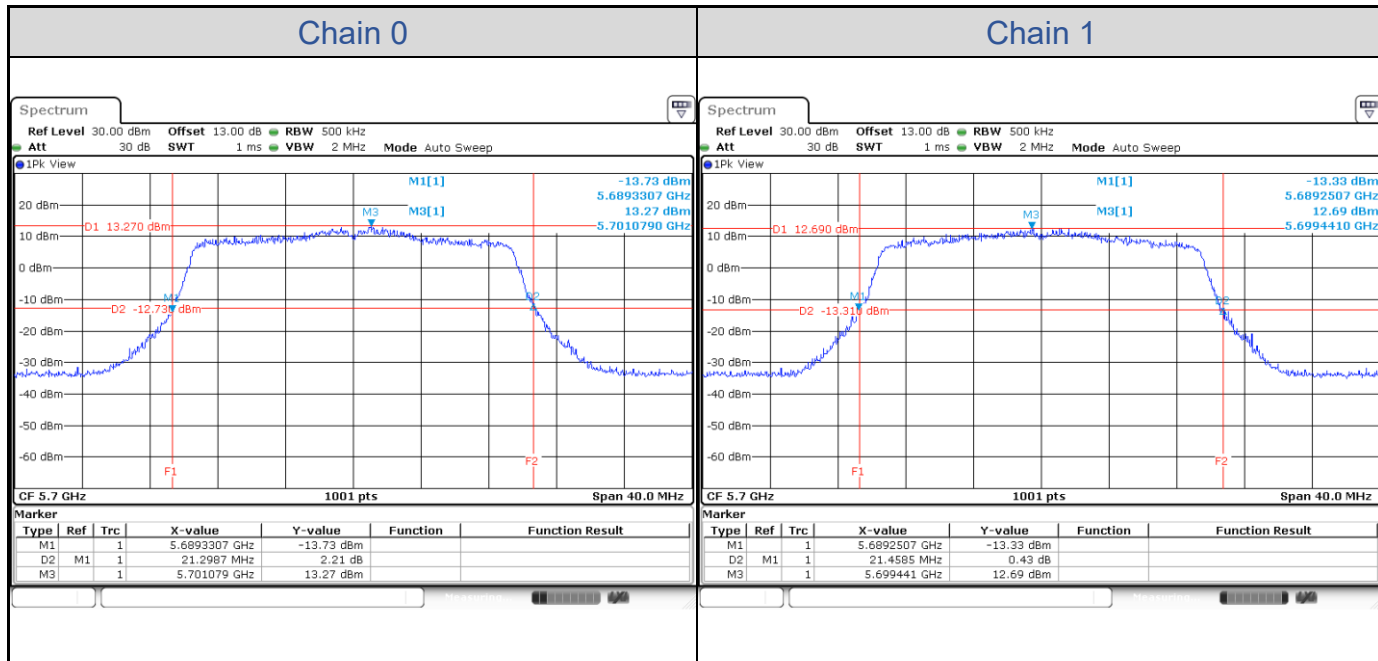

802.11a-Channel 52

802.11a-Channel 60

802.11a-Channel 64

802.11a-Channel 100

802.11a-Channel 116

802.11a-Channel 140

802.11ax HE20

Band	Channel	Frequency (MHz)	26 dB Bandwidth (MHz)	
			Chain 0	Chain 1
U-NII-2A	52	5260	21.26	21.50
	60	5300	21.18	21.46
	64	5320	21.38	21.34
U-NII-2C	100	5500	21.26	21.42
	116	5580	21.22	21.18
	140	5700	21.30	21.46

802.11ax HE20-Channel 52

802.11ax HE20-Channel 60

802.11ax HE20-Channel 64

802.11ax HE20-Channel 100

802.11ax HE20-Channel 116

802.11ax HE20-Channel 140

802.11ax HE40

Band	Channel	Frequency (MHz)	26 dB Bandwidth (MHz)	
			Chain 0	Chain 1
U-NII-2A	54	5270	40.36	40.44
	62	5310	40.44	40.52
U-NII-2C	102	5510	40.12	40.28
	110	5500	40.20	40.12
	134	5670	40.44	40.28