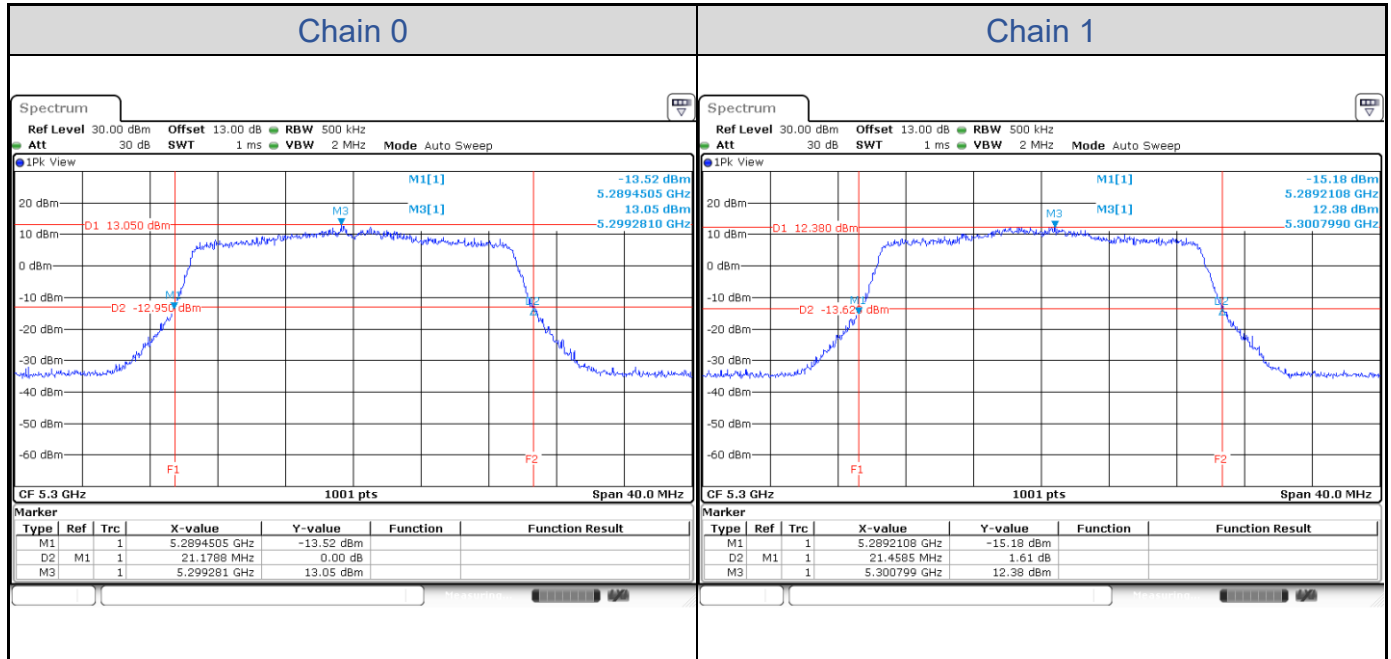

802.11a-Channel 52

802.11a-Channel 60

802.11a-Channel 64

802.11a-Channel 100

802.11a-Channel 116

802.11a-Channel 140

802.11ax HE20

Band	Channel	Frequency (MHz)	26 dB Bandwidth (MHz)	
			Chain 0	Chain 1
U-NII-2A	52	5260	21.26	21.50
	60	5300	21.18	21.46
	64	5320	21.38	21.34
U-NII-2C	100	5500	21.26	21.42
	116	5580	21.22	21.18
	140	5700	21.30	21.46

802.11ax HE20-Channel 52

802.11ax HE20-Channel 60

802.11ax HE20-Channel 64

802.11ax HE20-Channel 100

802.11ax HE20-Channel 116

802.11ax HE20-Channel 140

802.11ax HE40

Band	Channel	Frequency (MHz)	26 dB Bandwidth (MHz)	
			Chain 0	Chain 1
U-NII-2A	54	5270	40.36	40.44
	62	5310	40.44	40.52
U-NII-2C	102	5510	40.12	40.28
	110	5500	40.20	40.12
	134	5670	40.44	40.28