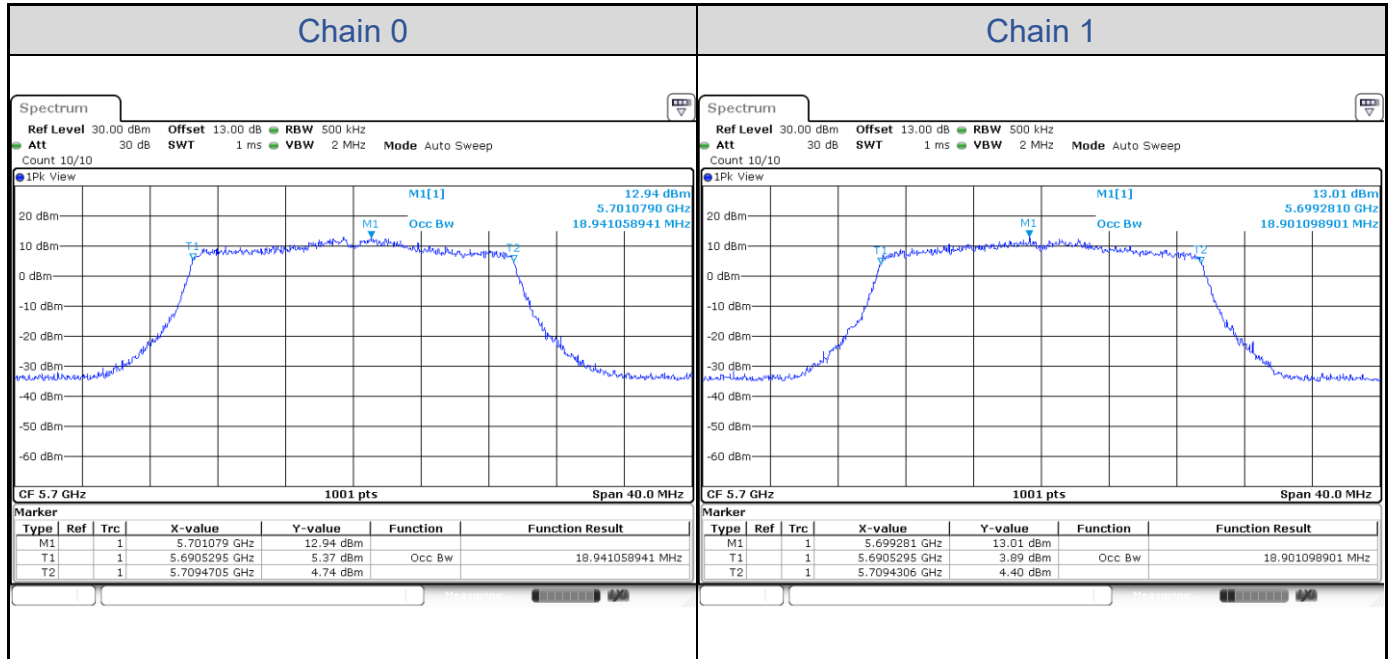

802.11a-Channel 52

802.11a-Channel 60

802.11a-Channel 64

802.11a-Channel 100

802.11a-Channel 116

802.11a-Channel 140

802.11ax HE20

Band	Channel	Frequency (MHz)	99% Bandwidth (MHz)	
			Chain 0	Chain 1
U-NII-2A	52	5260	18.94	18.94
	60	5300	18.94	18.90
	64	5320	18.94	18.90
U-NII-2C	100	5500	18.94	18.90
	116	5580	18.90	18.90
	140	5700	18.94	18.90

802.11ax HE20-Channel 52

802.11ax HE20-Channel 60

802.11ax HE20-Channel 64

802.11ax HE20-Channel 100

802.11ax HE20-Channel 116

802.11ax HE20-Channel 140

802.11ax HE40

Band	Channel	Frequency (MHz)	99% Bandwidth (MHz)	
			Chain 0	Chain 1
U-NII-2A	54	5270	37.56	37.64
	62	5310	37.56	37.56
U-NII-2C	102	5510	37.64	37.56
	110	5550	37.56	37.64
	134	5670	37.64	37.56