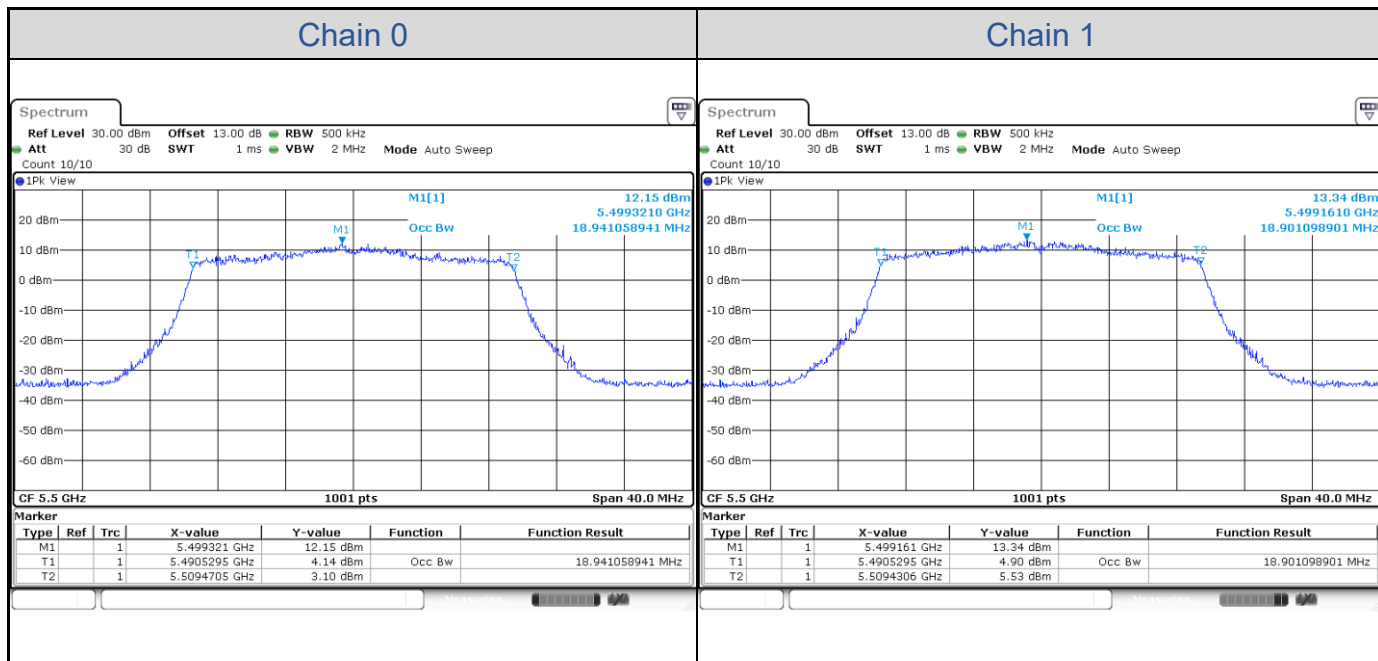

802.11a-Channel 52

802.11a-Channel 60

802.11a-Channel 64

802.11a-Channel 100

802.11a-Channel 116

802.11a-Channel 140

802.11ax HE20

Band	Channel	Frequency (MHz)	99% Bandwidth (MHz)	
			Chain 0	Chain 1
U-NII-2A	52	5260	18.94	18.94
	60	5300	18.94	18.90
	64	5320	18.94	18.90
U-NII-2C	100	5500	18.94	18.90
	116	5580	18.90	18.90
	140	5700	18.94	18.90

802.11ax HE20-Channel 52

802.11ax HE20-Channel 60

802.11ax HE20-Channel 64

802.11ax HE20-Channel 100

802.11ax HE20-Channel 116

802.11ax HE20-Channel 140

802.11ax HE40

Band	Channel	Frequency (MHz)	99% Bandwidth (MHz)	
			Chain 0	Chain 1
U-NII-2A	54	5270	37.56	37.64
	62	5310	37.56	37.56
U-NII-2C	102	5510	37.64	37.56
	110	5550	37.56	37.64
	134	5670	37.64	37.56