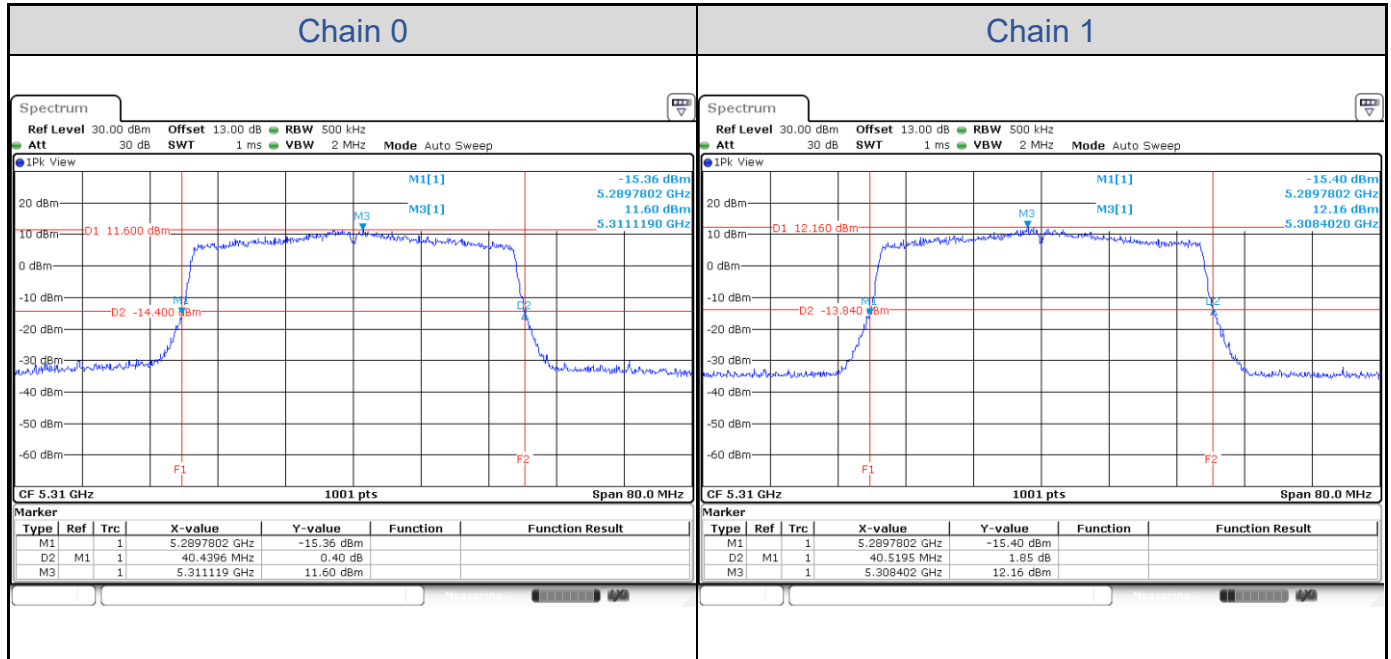

802.11ax HE40-Channel 62