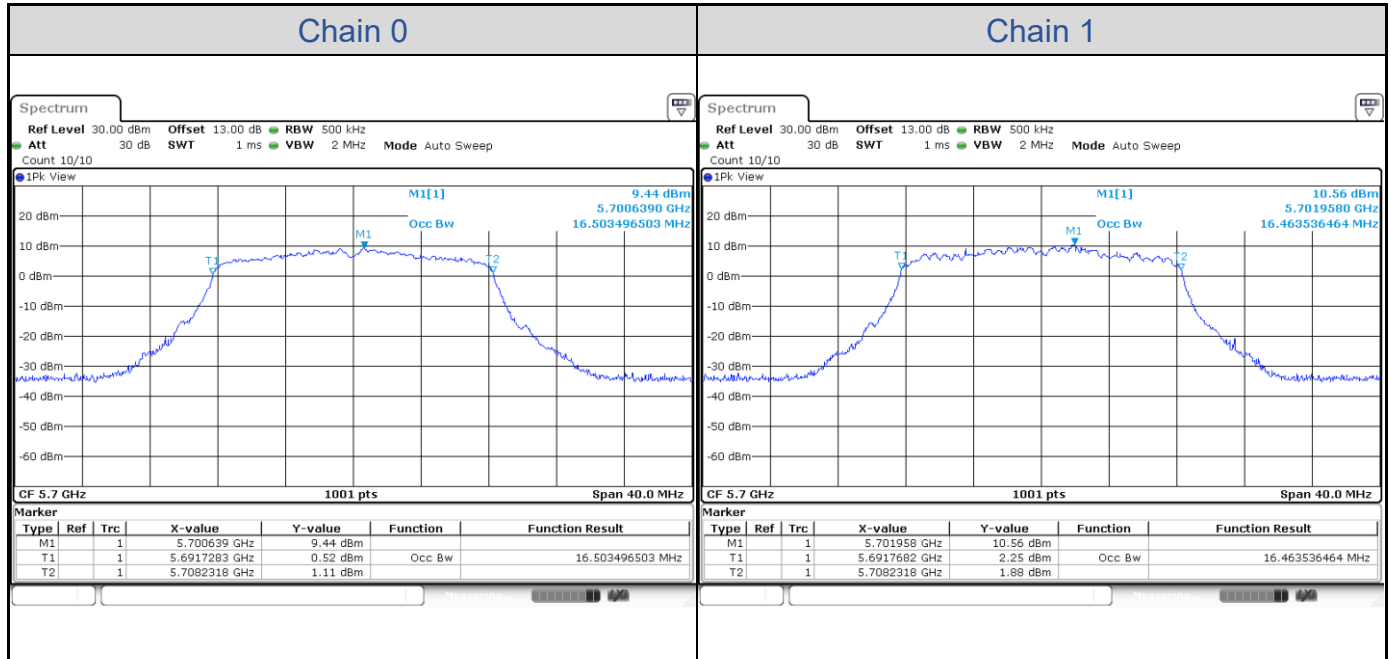

Test Result of 99% Occupied Bandwidth
802.11a

Band	Channel	Frequency (MHz)	99% Bandwidth (MHz)	
			Chain 0	Chain 1
U-NII-2A	52	5260	16.54	16.46
	60	5300	16.54	16.46
	64	5320	16.50	16.46
U-NII-2C	100	5500	16.50	16.50
	116	5580	16.50	16.46
	140	5700	16.50	16.46

802.11a-Channel 52

802.11a-Channel 60

802.11a-Channel 64

802.11a-Channel 100

802.11a-Channel 116

802.11a-Channel 140

802.11ax HE20

Band	Channel	Frequency (MHz)	99% Bandwidth (MHz)	
			Chain 0	Chain 1
U-NII-2A	52	5260	18.94	18.94
	60	5300	18.94	18.90
	64	5320	18.94	18.90
U-NII-2C	100	5500	18.94	18.90
	116	5580	18.90	18.90
	140	5700	18.94	18.90