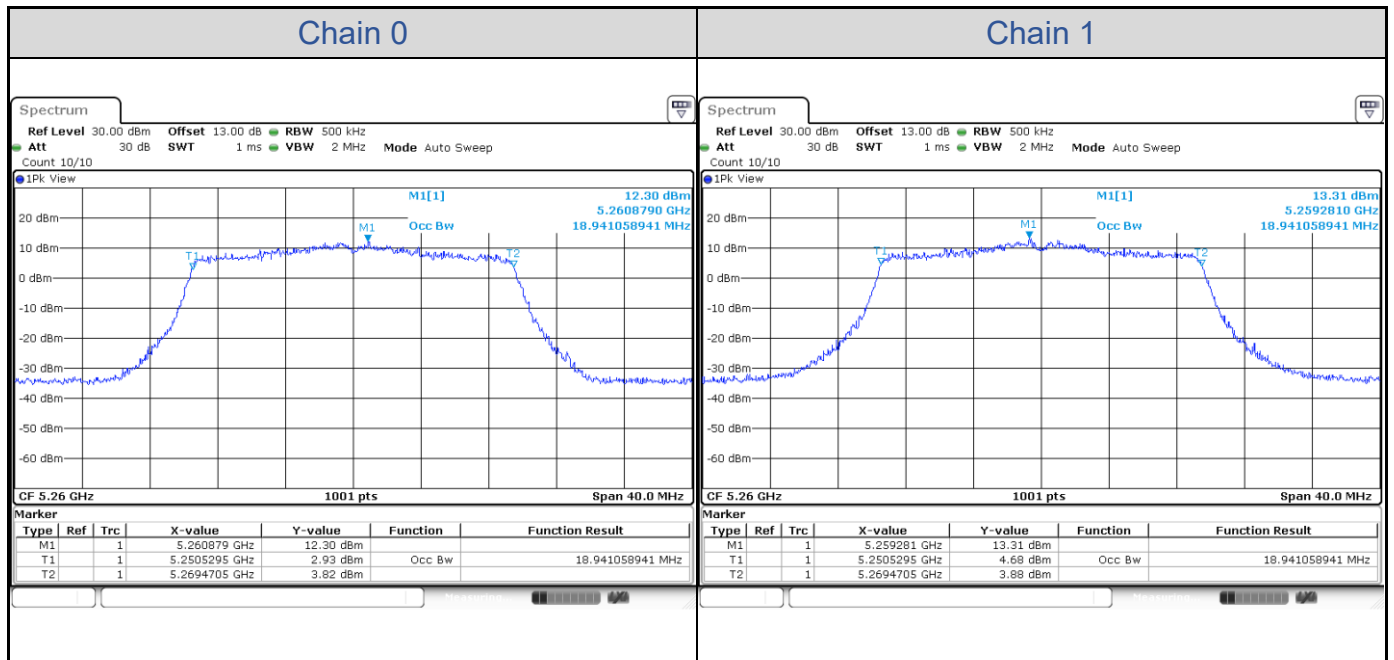

802.11ax HE20

Band	Channel	Frequency (MHz)	99% Bandwidth (MHz)	
			Chain 0	Chain 1
U-NII-2A	52	5260	18.94	18.94
	60	5300	18.94	18.90
	64	5320	18.94	18.90
U-NII-2C	100	5500	18.94	18.90
	116	5580	18.90	18.90
	140	5700	18.94	18.90

802.11ax HE20-Channel 52