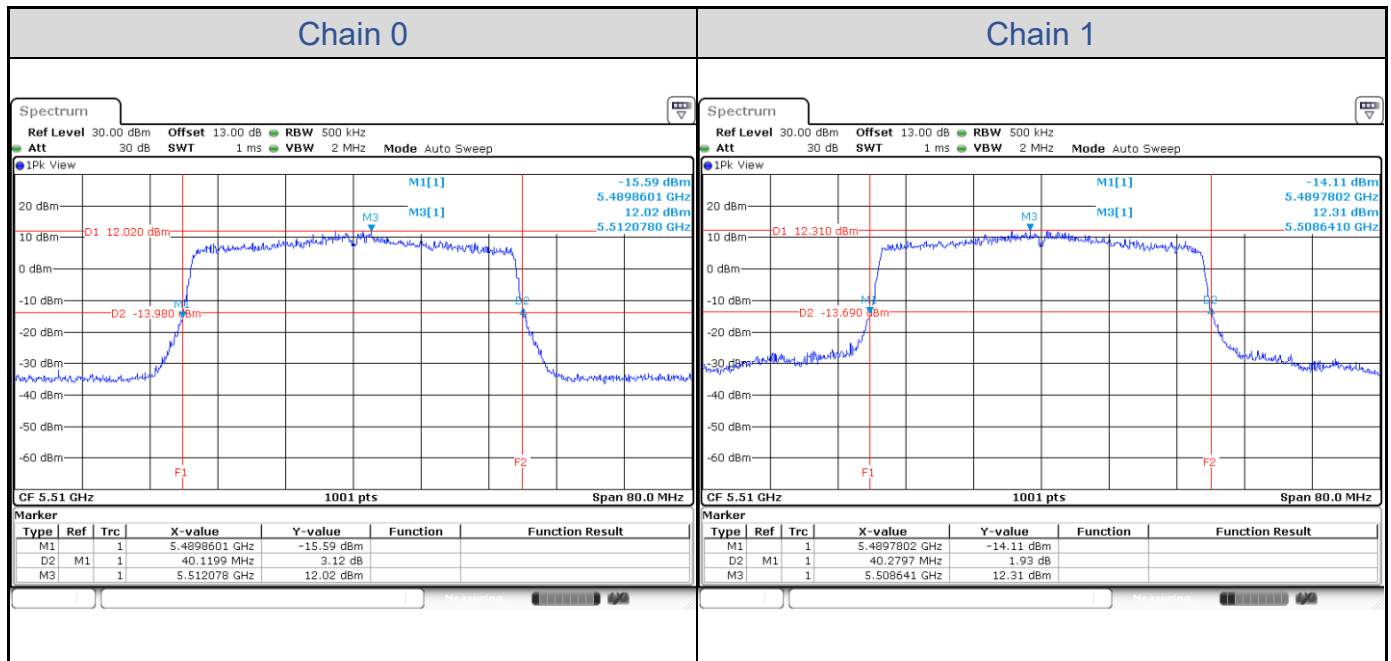

802.11ax HE20-Channel 52

802.11ax HE20-Channel 60

802.11ax HE20-Channel 64

802.11ax HE20-Channel 100

802.11ax HE20-Channel 116

802.11ax HE20-Channel 140

802.11ax HE40

Band	Channel	Frequency (MHz)	26 dB Bandwidth (MHz)	
			Chain 0	Chain 1
U-NII-2A	54	5270	40.36	40.44
	62	5310	40.44	40.52
U-NII-2C	102	5510	40.12	40.28
	110	5500	40.20	40.12
	134	5670	40.44	40.28

802.11ax HE40-Channel 54

802.11ax HE40-Channel 62

802.11ax HE40-Channel 102

802.11ax HE40-Channel 110

802.11ax HE40-Channel 134

802.11ax HE80

Band	Channel	Frequency (MHz)	26 dB Bandwidth (MHz)	
			Chain 0	Chain 1
U-NII-2A	58	5290	81.52	81.52
U-NII-2C	106	5530	81.68	81.52