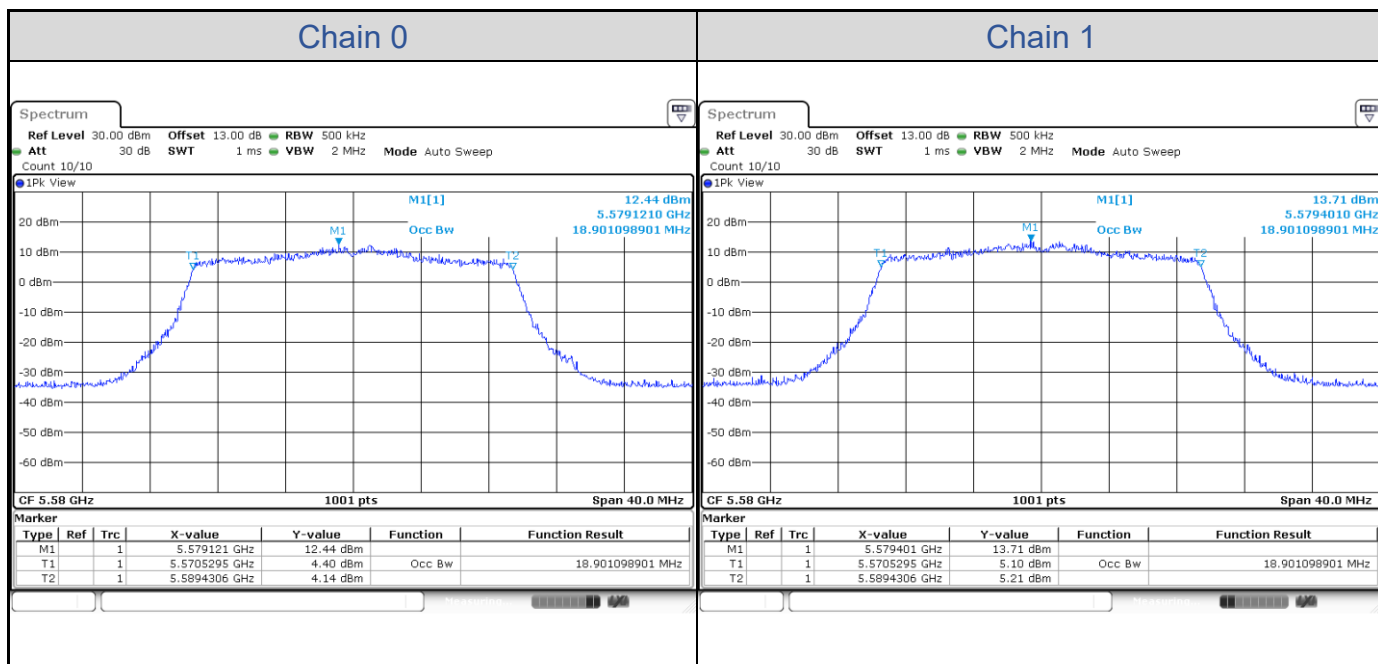

802.11a-Channel 52

802.11a-Channel 60

802.11a-Channel 64

802.11a-Channel 100

802.11a-Channel 116

802.11a-Channel 140

802.11ax HE20

Band	Channel	Frequency (MHz)	99% Bandwidth (MHz)	
			Chain 0	Chain 1
U-NII-2A	52	5260	18.94	18.94
	60	5300	18.94	18.90
	64	5320	18.94	18.90
U-NII-2C	100	5500	18.94	18.90
	116	5580	18.90	18.90
	140	5700	18.94	18.90

802.11ax HE20-Channel 52

802.11ax HE20-Channel 60

802.11ax HE20-Channel 64

802.11ax HE20-Channel 100

802.11ax HE20-Channel 116

802.11ax HE20-Channel 140

802.11ax HE40

Band	Channel	Frequency (MHz)	99% Bandwidth (MHz)	
			Chain 0	Chain 1
U-NII-2A	54	5270	37.56	37.64
	62	5310	37.56	37.56
U-NII-2C	102	5510	37.64	37.56
	110	5550	37.56	37.64
	134	5670	37.64	37.56