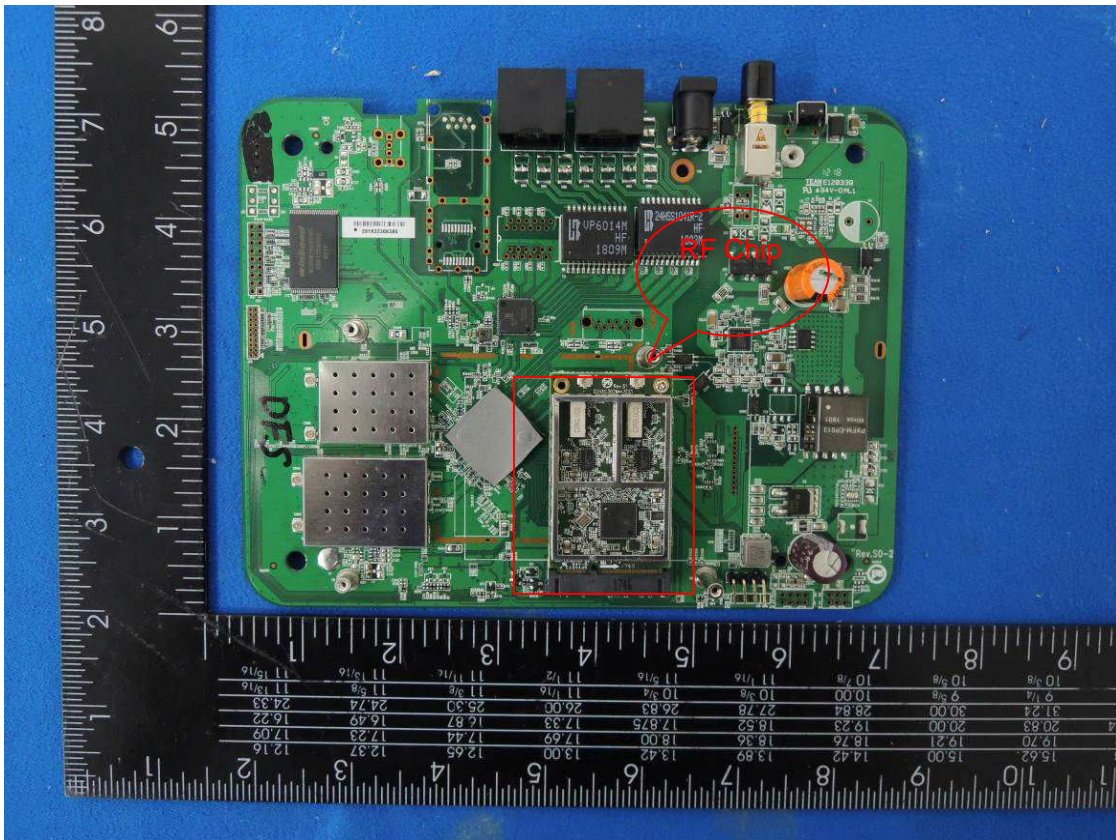

### Photographs of EUT

Thermal Pad: TP600

Thermal Pad: P300K