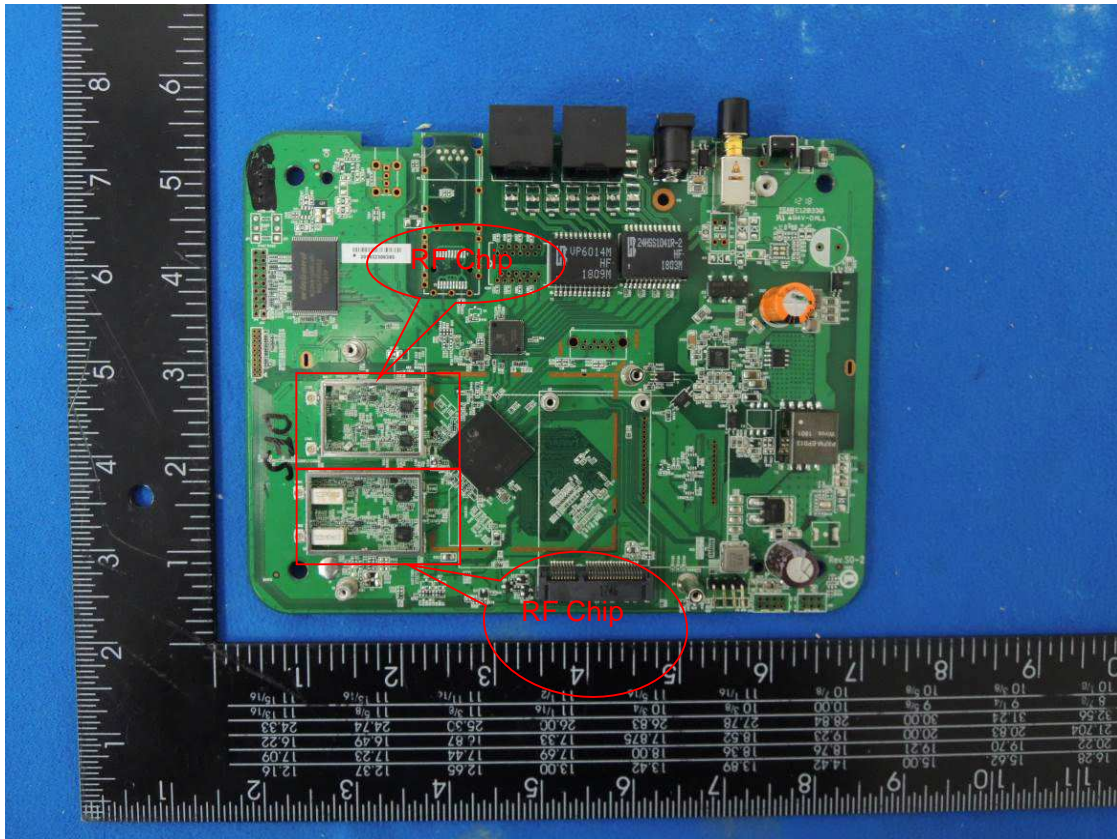

### Photographs of EUT

Thermal Pad: TP600

Thermal Pad: P300K