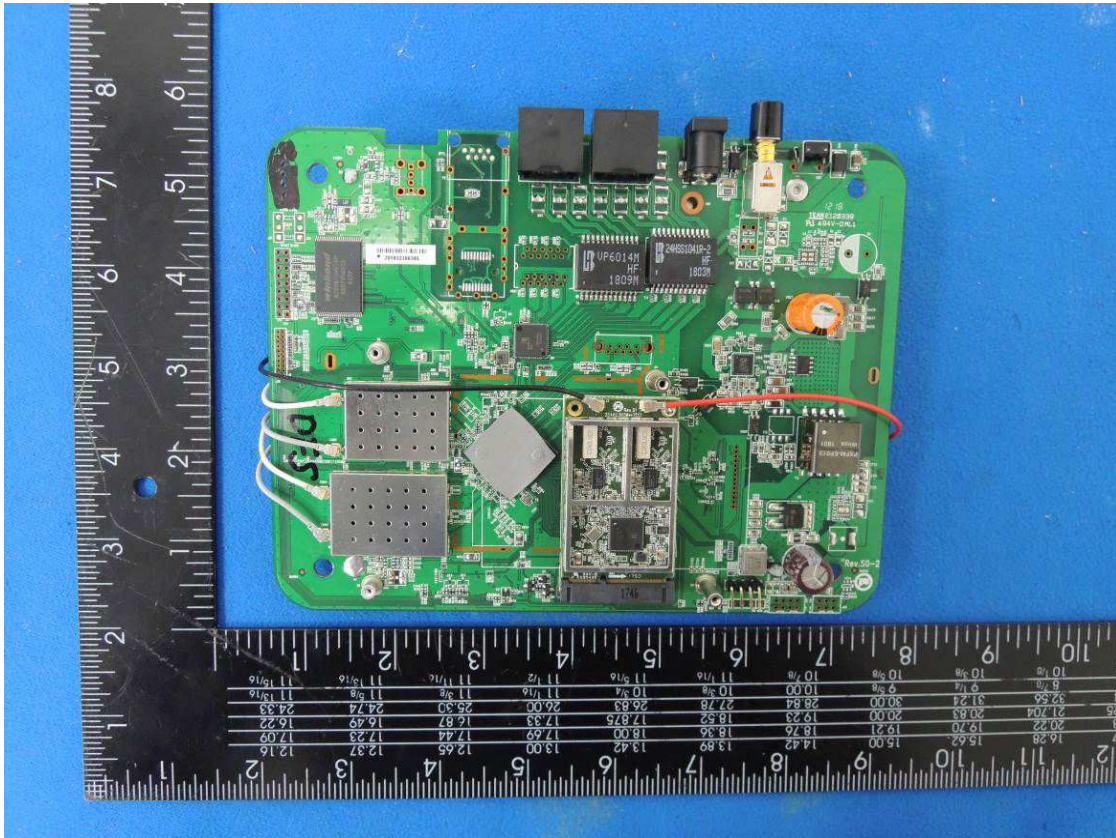

### Photographs of EUT

Thermal Pad: TP600

Thermal Pad: P300K