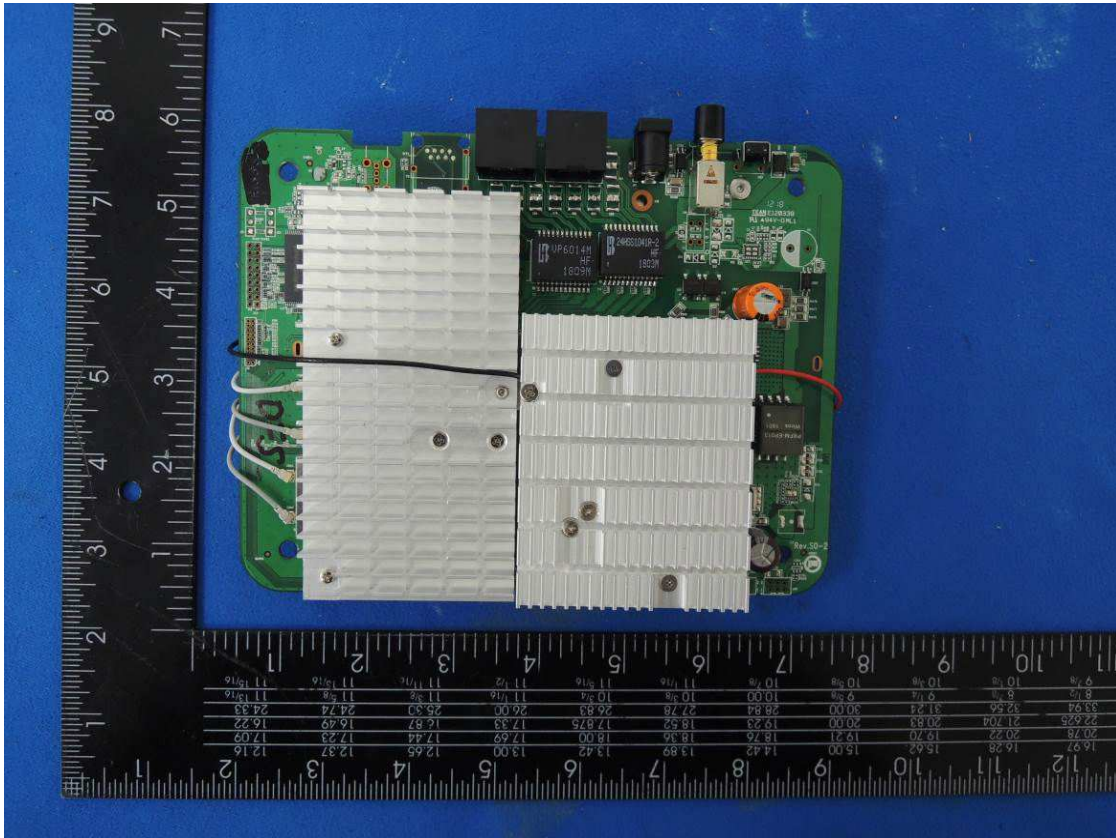

### Photographs of EUT

Thermal Pad: TP600

Thermal Pad: P300K