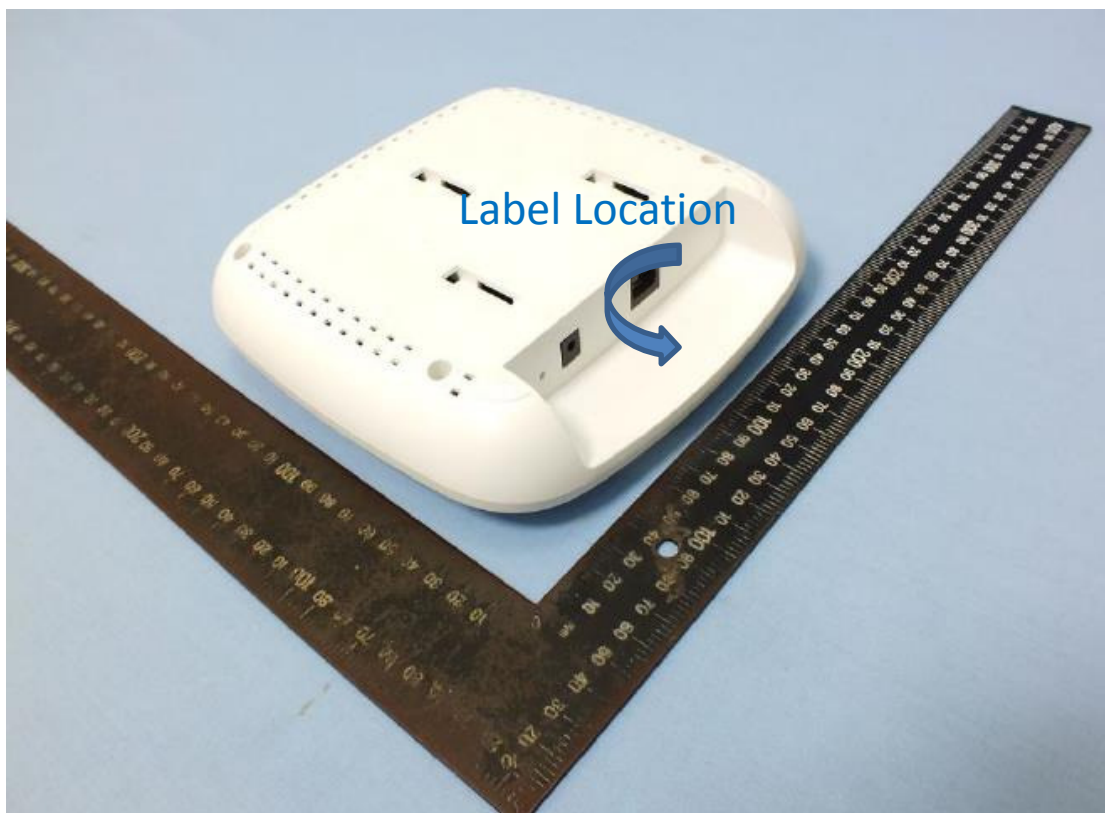

Management Login:<http://tew-825dap>

WPS PIN:XXXXXXXX

"See Caution in Manual"

TRENDnet[®]
CE **!** **FC**

FCC ID:XU8TEW825DAP
Power Input: 12V  1.5A
Made in China

FCC ID: XU8TEW825DAP