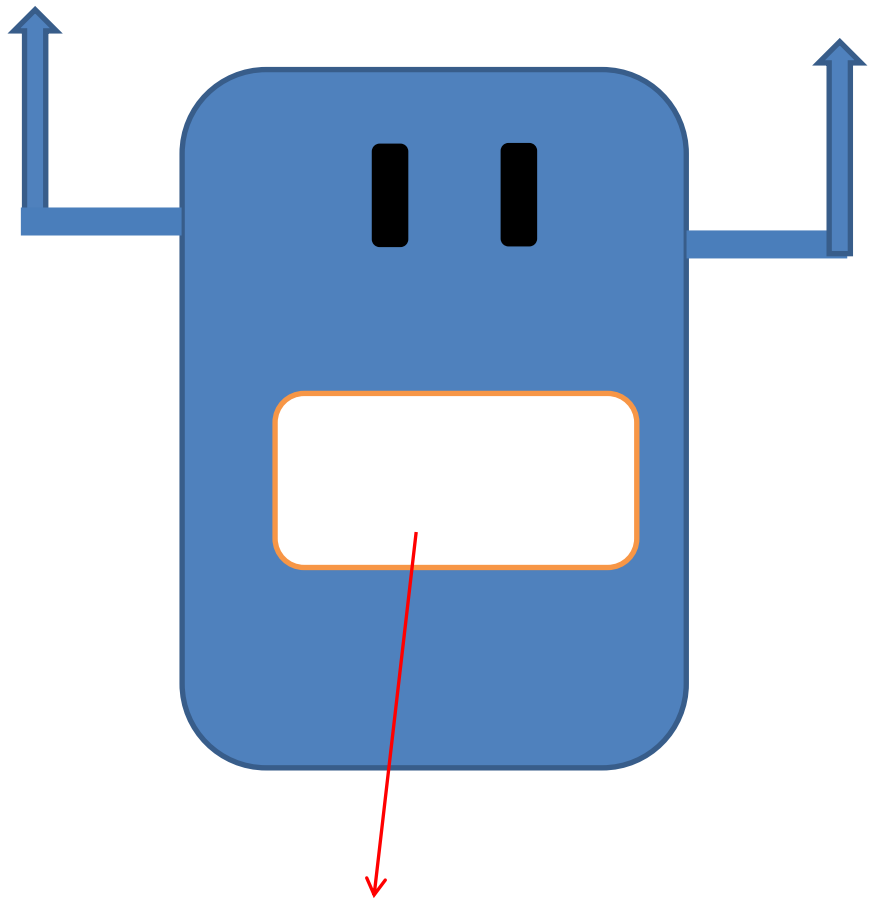

Label location