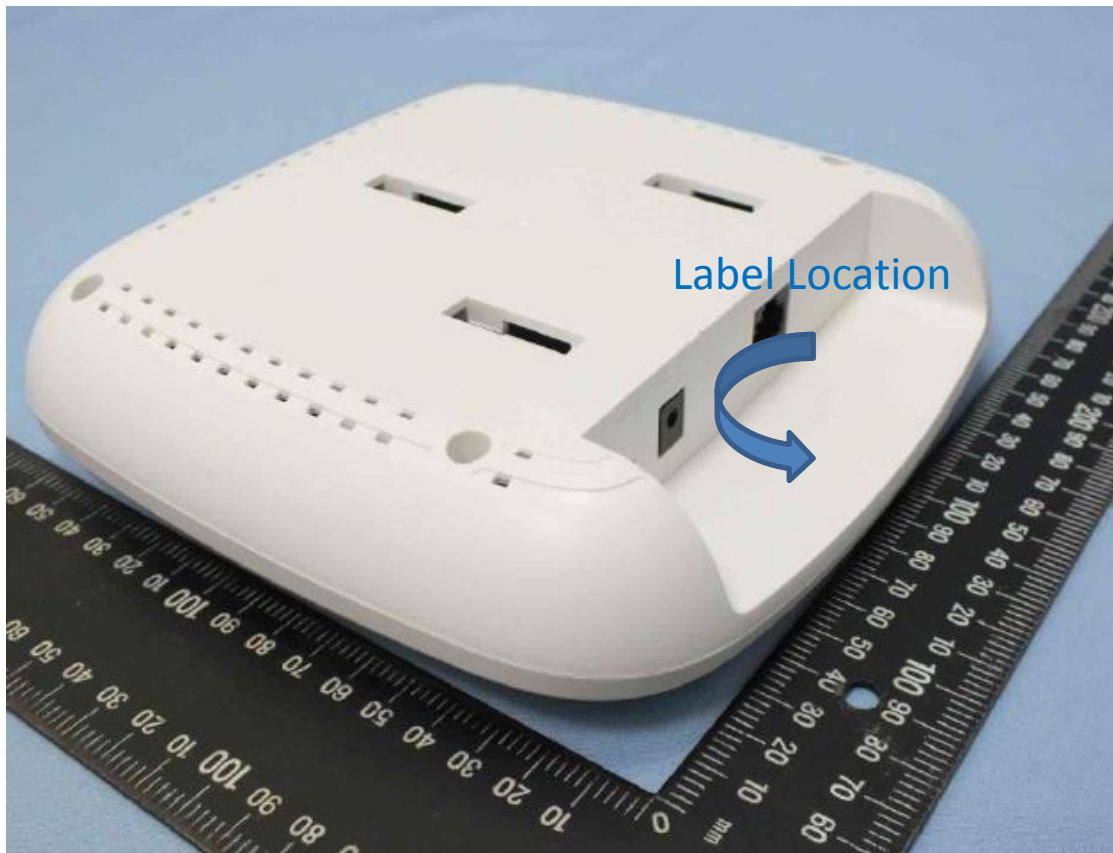

Management Login: <http://tew-821dap>

"See Caution in Manual"

**TRENDnet**<sup>®</sup>  
**CE** **!** **FC**

FCC ID: XU8TEW821DAP

IC: 6337A-TEW821DAP

Power Input: 12V  1A

Made in China

**FCC ID: XU8TEW821DAP**