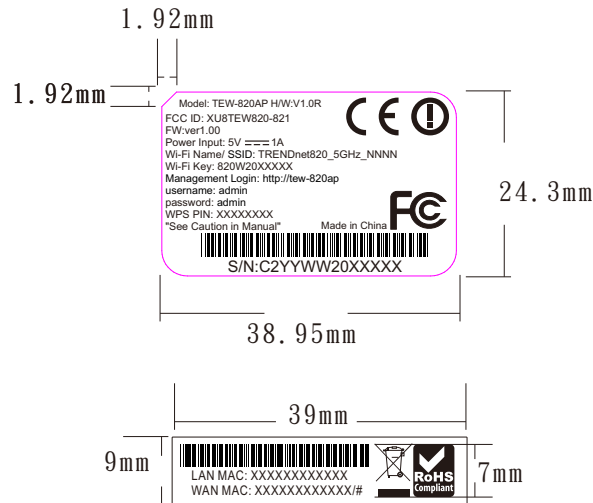

日期	產品機種	產品料號	客戶名稱	申請者	設計者
2014.05.08	TEW-820AP	6450T820AP1**S1	TRENDnet	Vicki	Cherry
備註	字型:Arial				

主體貼紙

**\*\*注意事項\*\***

客戶序號編碼原則

S/N:C2YYWW20XXXXX

C2:友勁代碼(固定)

YY: 西元年份, ex~13:2013年

WW: 週數, ex~06:第六週

20: 產品別 (由客戶指定)

XXXXX: 流水號

FCC ID:XU8TEW820-821

主體貼紙必須印上F/W Version

F/W:ver1.00

1. Wi-Fi Name/ SSID: TRENDnet820\_5GHz\_NNNN (TRENDnet820\_5GHz\_為固定碼;  
XXXX為4 random number and characters, N可從0~9, A~Z,  
Alphanumeric range: 23456789ABCDEFGHIJKLMNPQRSTUVWXYZ  
(數字0/1 與字母 "I" and "O" 不要用, 字母用大寫, 不要小寫)  
例TRENDnet820\_5GHz\_1A3B)

2. Wi-Fi Key/Password: 820W20XXXXX (820為固定碼;W20XXXXX為序號末八碼)

3. Management Login: http://tew-820ap

4. username: admin

5. password: admin

6. WPS PIN: XXXXXXXX

確認簽名

Label Location

**FCC ID: XU8TEW820-821**