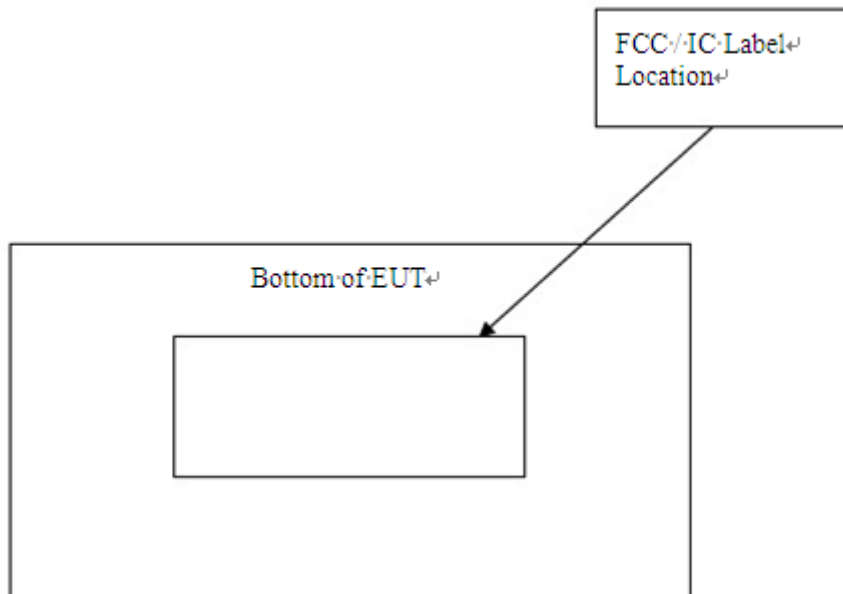

# LABEL LOCATION

Brand name : TRENDnet

Model name : TEW-818DRU

FCC ID : XU8TEW818DRU