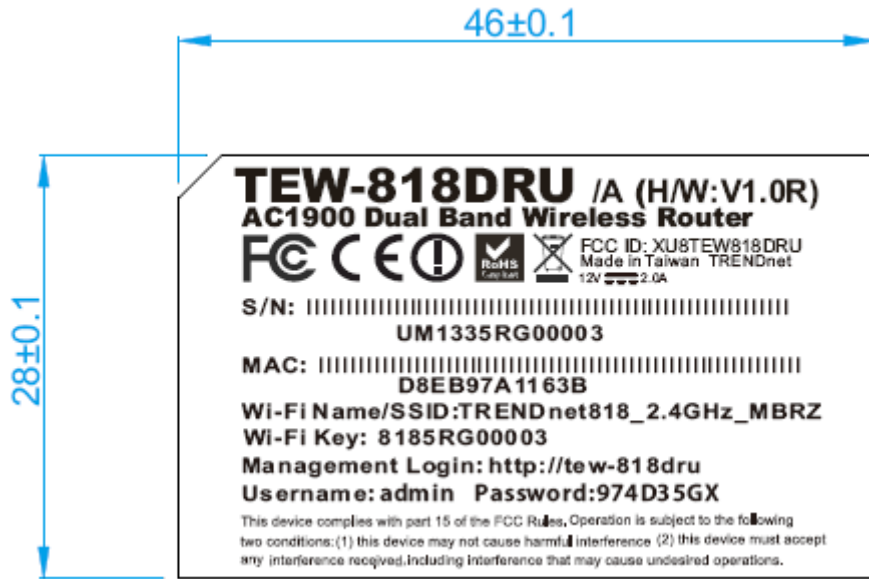

# LABEL LOCATION

Brand name : TRENDnet

Model name : TEW-818DRU

FCC ID : XU8TEW818DRU