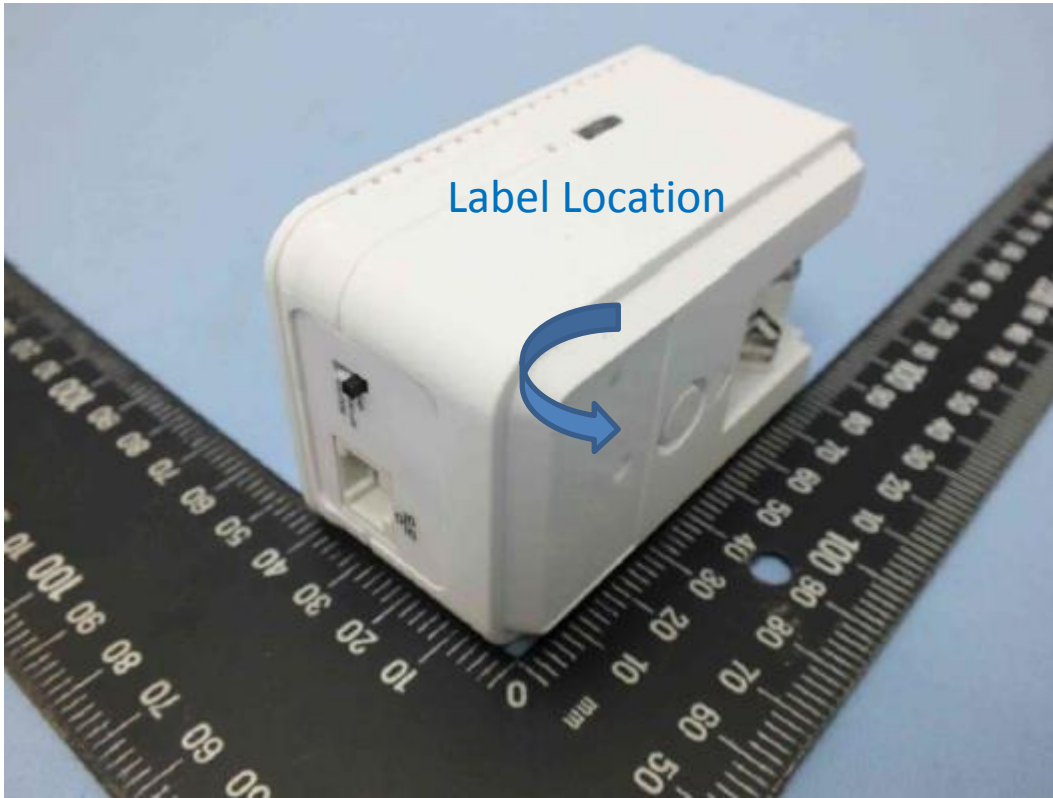

FCC ID: XU8TEW817DTR