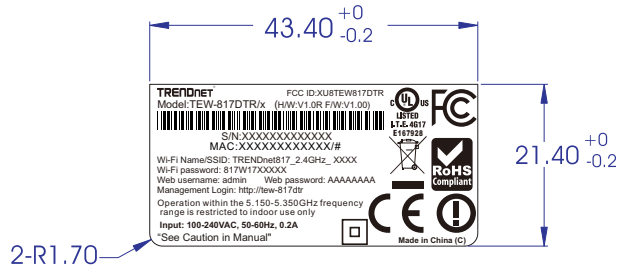

日期	產品機種	產品料號	客戶名稱	申請者	設計者
2015.02.10	TEW-817DTR H/W:V1.0R	6450T817TR1xxS1	TRENDnet	Vicki	Cherry
備註	字型:Arial/Monaco				

#為半成品無線規格
A規/FCC
E規, B規/ETSI
半成品料號請對工單
TRENDnet指定MAC ID

****注意事項****

客戶序號編碼原則
S/N:C2YYWW17XXXXX
C2:友勁代碼(固定)
YY: 西元年份, ex~15:2015年
WW: 週數, ex~06:第六週
17: 產品別(由客戶指定)
XXXXX: 流水號
FCC ID: XU8TEW817DTR
主體貼紙必須印上F/W Version
F/W: V1.00

Device Label 有1張

主體貼紙29054610000001U

1. Wi-Fi name/SSID: TRENDnet817_2.4GHz_XXXX (TRENDnet817_2.4GHz_為固定碼;

XXXX =4 個隨機字元

字元如:0123456789ABCDEFHJKLMNPQRSTUVWXYZ

(字母 l"and "O"不要用, 字母大寫非小寫)

例TRENDnet824_2.4GHz_1A3B)