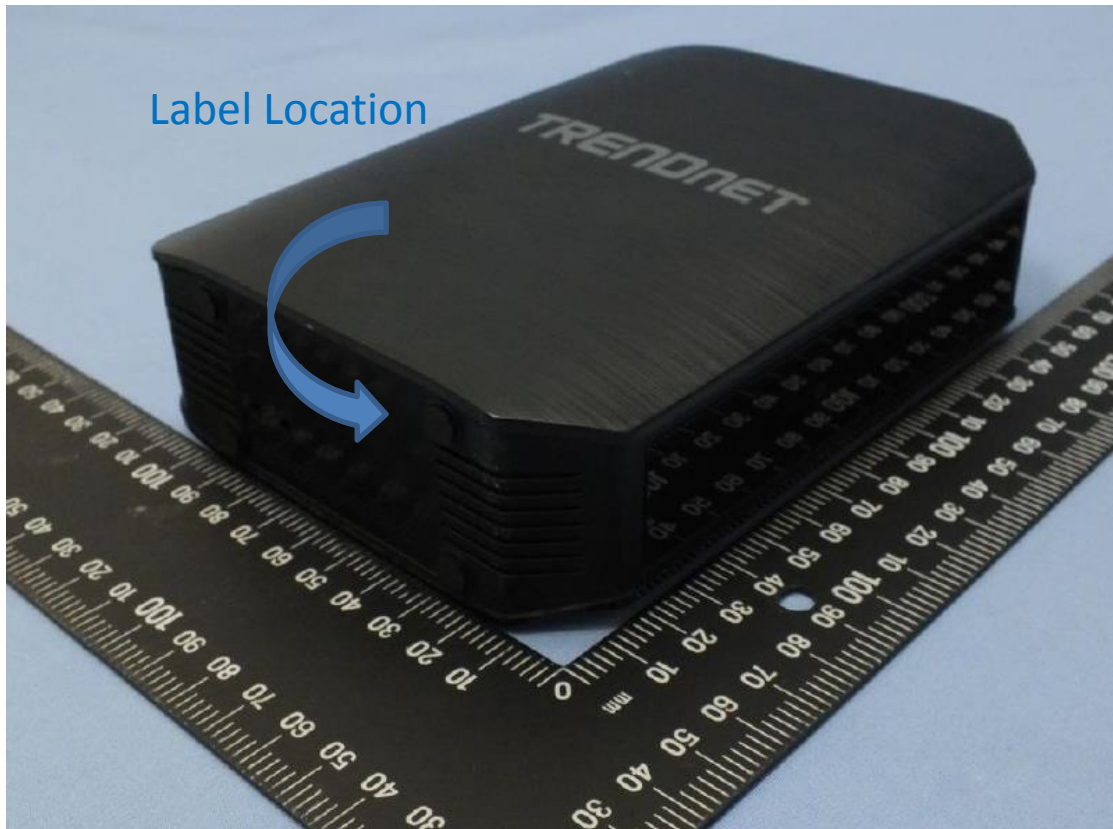

Label Location

FCC ID: XU8TEW813DRU