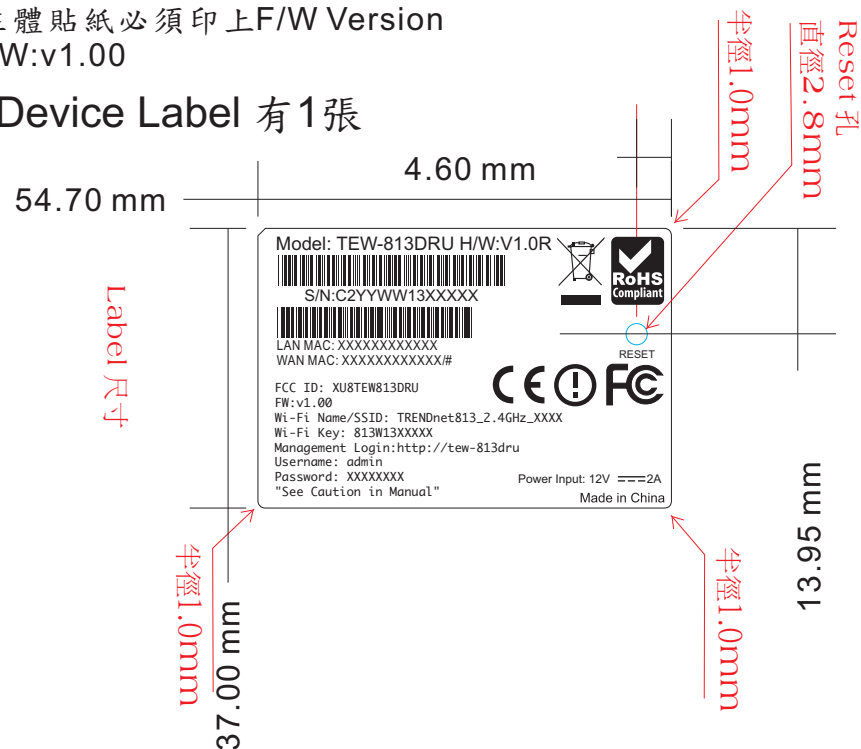

日期	產品機種	產品料號	客戶名稱	申請者	設計者
2013.10.17	TEW-813DRU H/W:V1.0R	6450813DRU1*xA1	TRENDnet	Vicki	Cherry
備註	字型:Arial				

**\*\*注意事項\*\***  
 客戶序號編碼原則  
 S/N:C2YYWW13XXXXX  
 C2:友勁代碼(固定)  
 YY:西元年份, ex~13:2013年  
 WW:週數, ex~06:第六週  
 13:產品別(由客戶指定)  
 XXXXX:流水號  
 FCC ID: XU8TEW813DRU  
 主體貼紙必須印上F/W Version  
 FW:v1.00

Device Label 有1張

主體貼紙29054610000001D

- Wi-Fi Name/ SSID: TRENDnet813\_2.4GHz\_NNNN (TRENDnet813\_2.4GHz\_為固定碼; NNNN為4 random number and characters, N可從0~9, A~Z, 例TRENDnet813\_2.4GHz\_1A3B)
- Wi-Fi Key: 813W13XXXXX (813為固定碼;W13XXXXX為序號末八碼)
- Web username: admin
- Web password: AAAAAAAA~8 random digit (Alphanumeric)  
Alphanumeric range: 23456789ABCDEFGHIJKLMNPQRSTUVWXYZ  
(數字0/1 與字母 "I" and "O" 不要用, 字母用大寫, 不要小寫)
- Management Login: http://tew-813dru

序號直接印上  
 半成品料號請對工單  
 TRENDnet指定MAC ID  
 #為半成品規格  
 A規 /FCC  
 E規 /ETSI

確認簽名

Label Location

**FCC ID: XU8TEW813DRU**