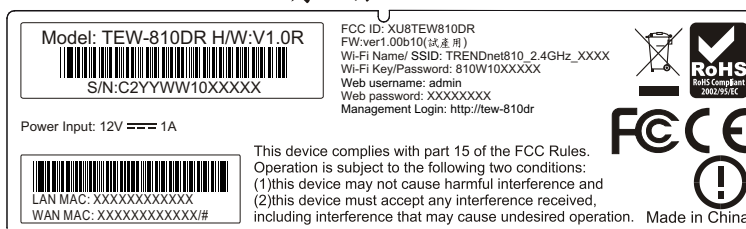

日期	產品機種	產品料號	客戶名稱	申請者	設計者
2013.05.03	TEW-810DR H/W:V1.0R		TRENDnet	Vicki	吳武政
備註	字型:Arial				

****注意事項****

客戶序號編碼原則

S/N:C2YYWW10XXXXX

C2:友勁代碼(固定)

YY:西元年份, ex~13:2013年

WW:週數, ex~06:第六週

10:產品別(由客戶指定)

XXXXX:流水號

FCC ID: XU8TEW810DR

主體貼紙必須印上F/W Version

FW:ver1.00b10(試產用)

Device Label 有1張

1. Wi-Fi Name/ SSID: TRENDnet810_2.4GHz_XXXX (TRENDnet810_2.4GHz_為固定碼; XXXX為4 random number and characters, X可從0~9, A~Z, 例TRENDnet810_2.4GHz_1A3B)
2. Wi-Fi Key/Password: 810W10XXXXX (810為固定碼;W10XXXXX為序號末八碼)
3. Web username: admin
4. Web password: XXXXXXXX (8個隨機的數字或字母(包含特殊符號~!@#%^&*())_+等特殊符號))
5. Management Login: http://tew-810dr