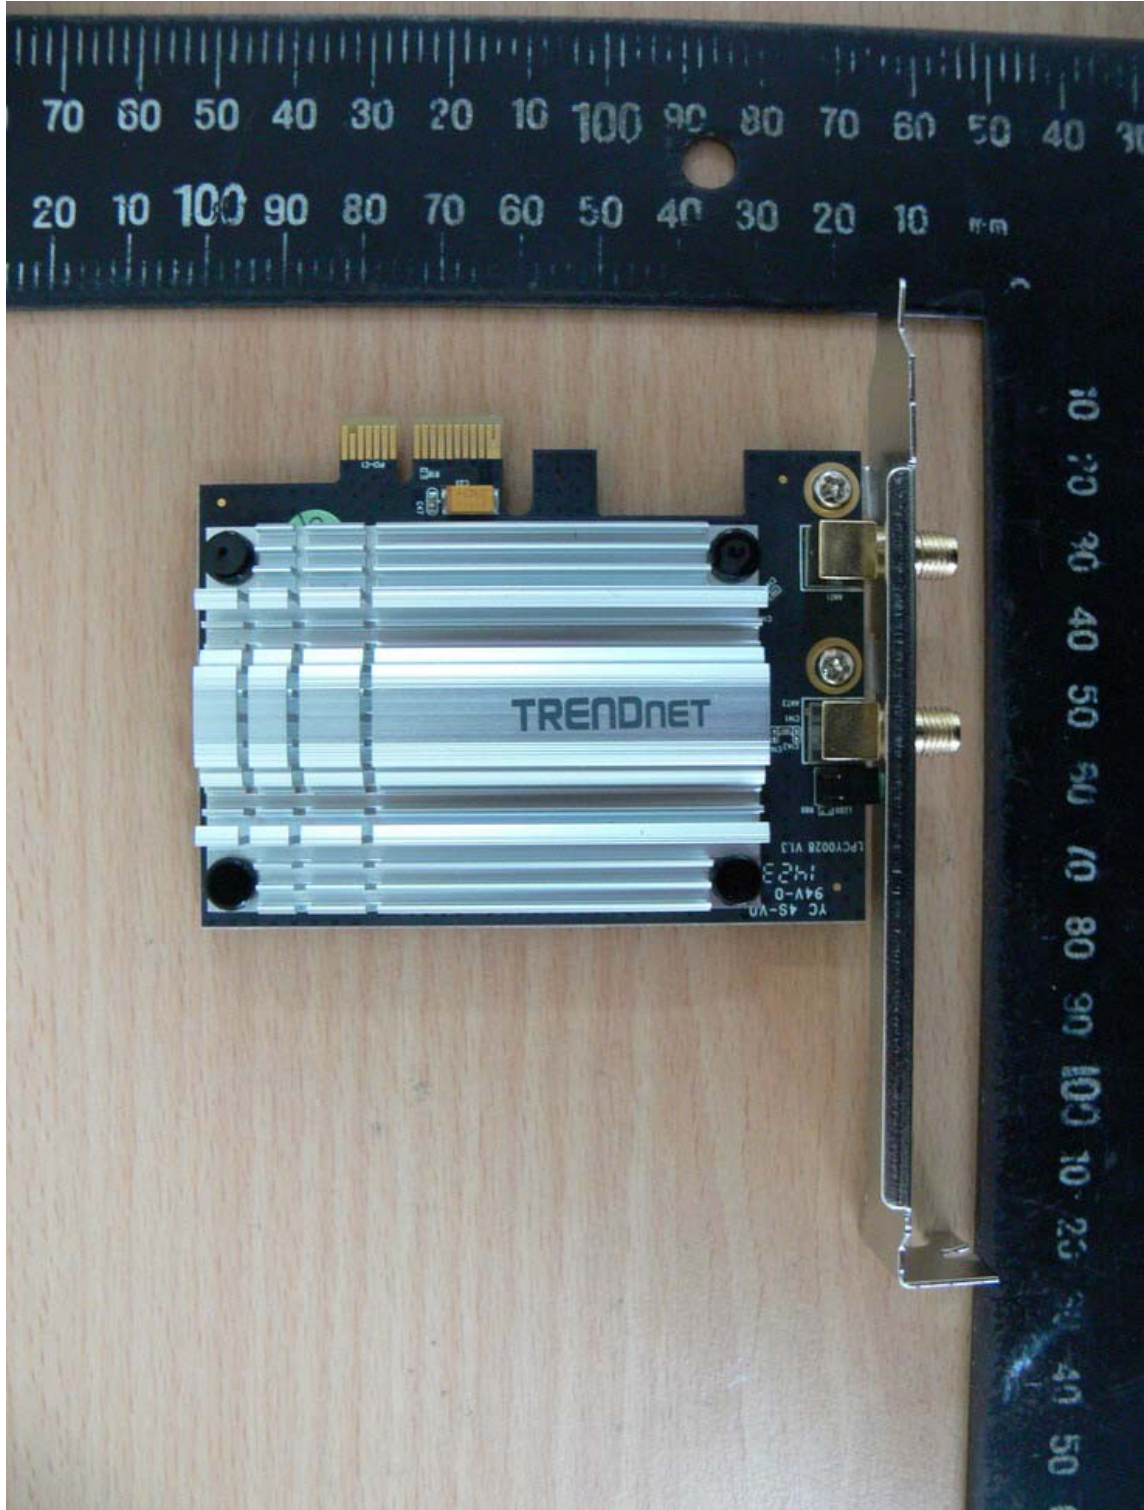

Worldwide Testing Services(Taiwan) Co., Ltd.

Registration number: W6D21409-14474-FCC

FCC ID: XU8TEW807ECH

Internal Photos

Worldwide Testing Services(Taiwan) Co., Ltd.

Registration number: W6D21409-14474-FCC
FCC ID: XU8TEW807ECH