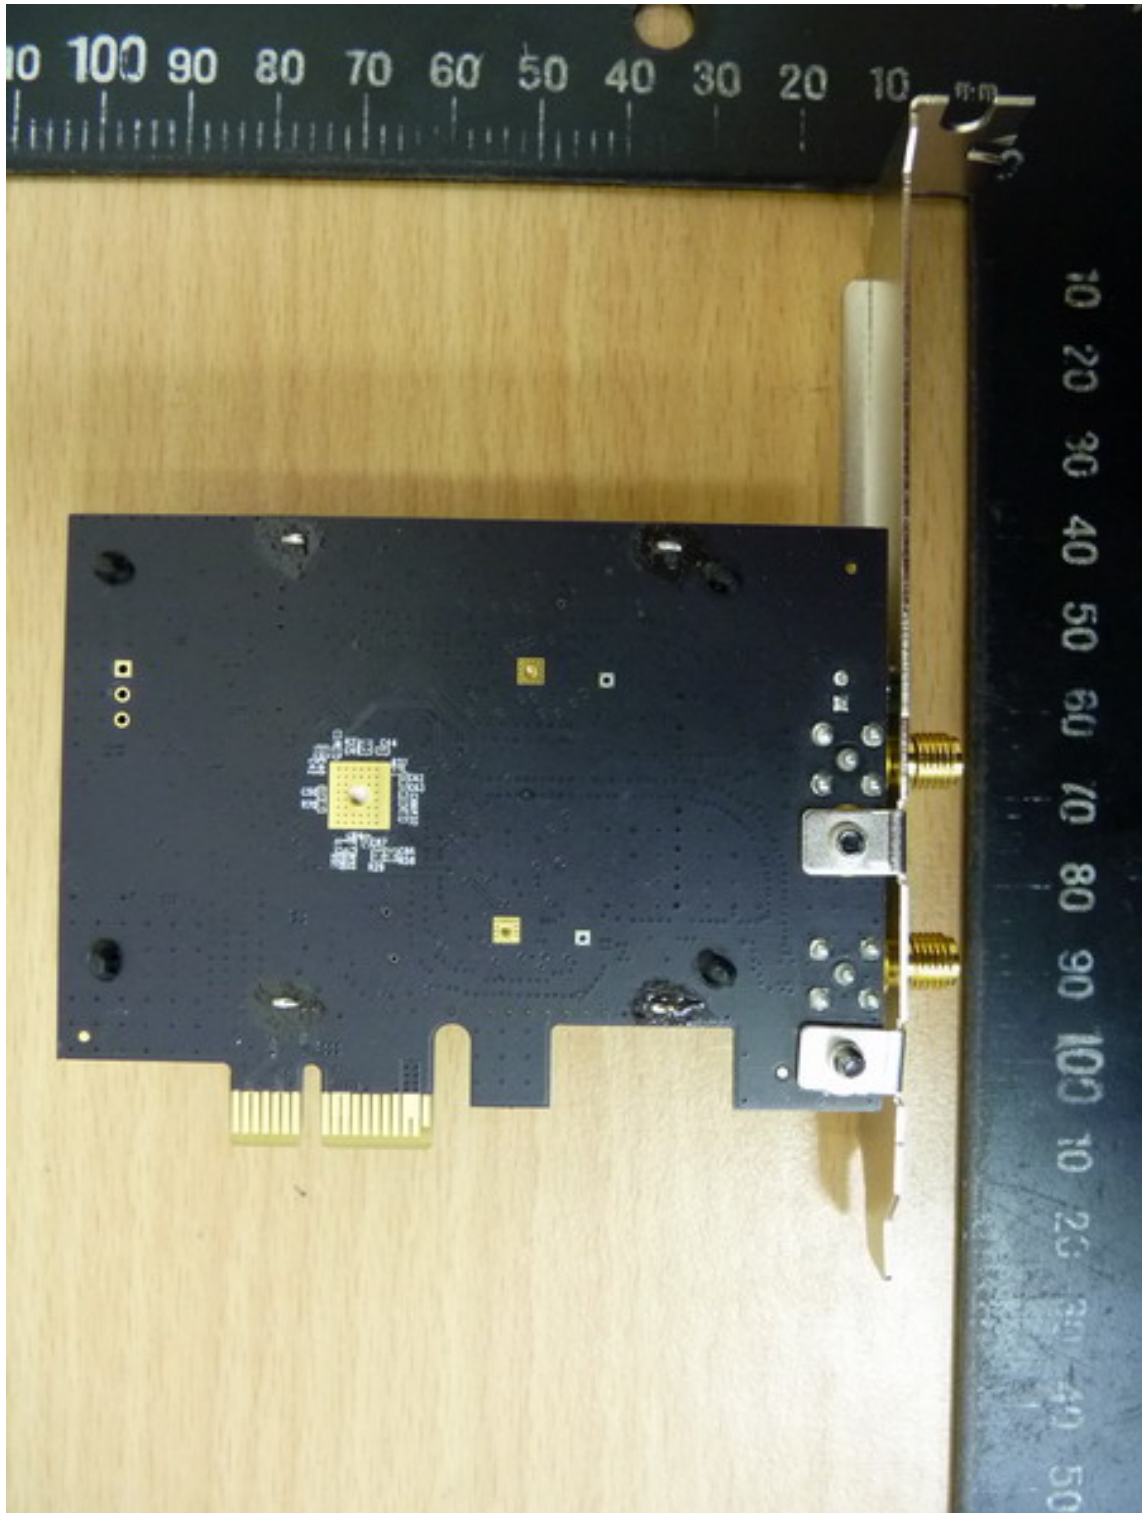

Worldwide Testing Services(Taiwan) Co., Ltd.

Registration number: W6D21409-14474-FCC

FCC ID: XU8TEW807ECH

Internal Photos

Worldwide Testing Services(Taiwan) Co., Ltd.

Registration number: W6D21409-14474-FCC
FCC ID: XU8TEW807ECH

Registration number: W6D21409-14474-FCC
FCC ID: XU8TEW807ECH

Worldwide Testing Services(Taiwan) Co., Ltd.

Registration number: W6D21409-14474-FCC
FCC ID: XU8TEW807ECH

Worldwide Testing Services(Taiwan) Co., Ltd.