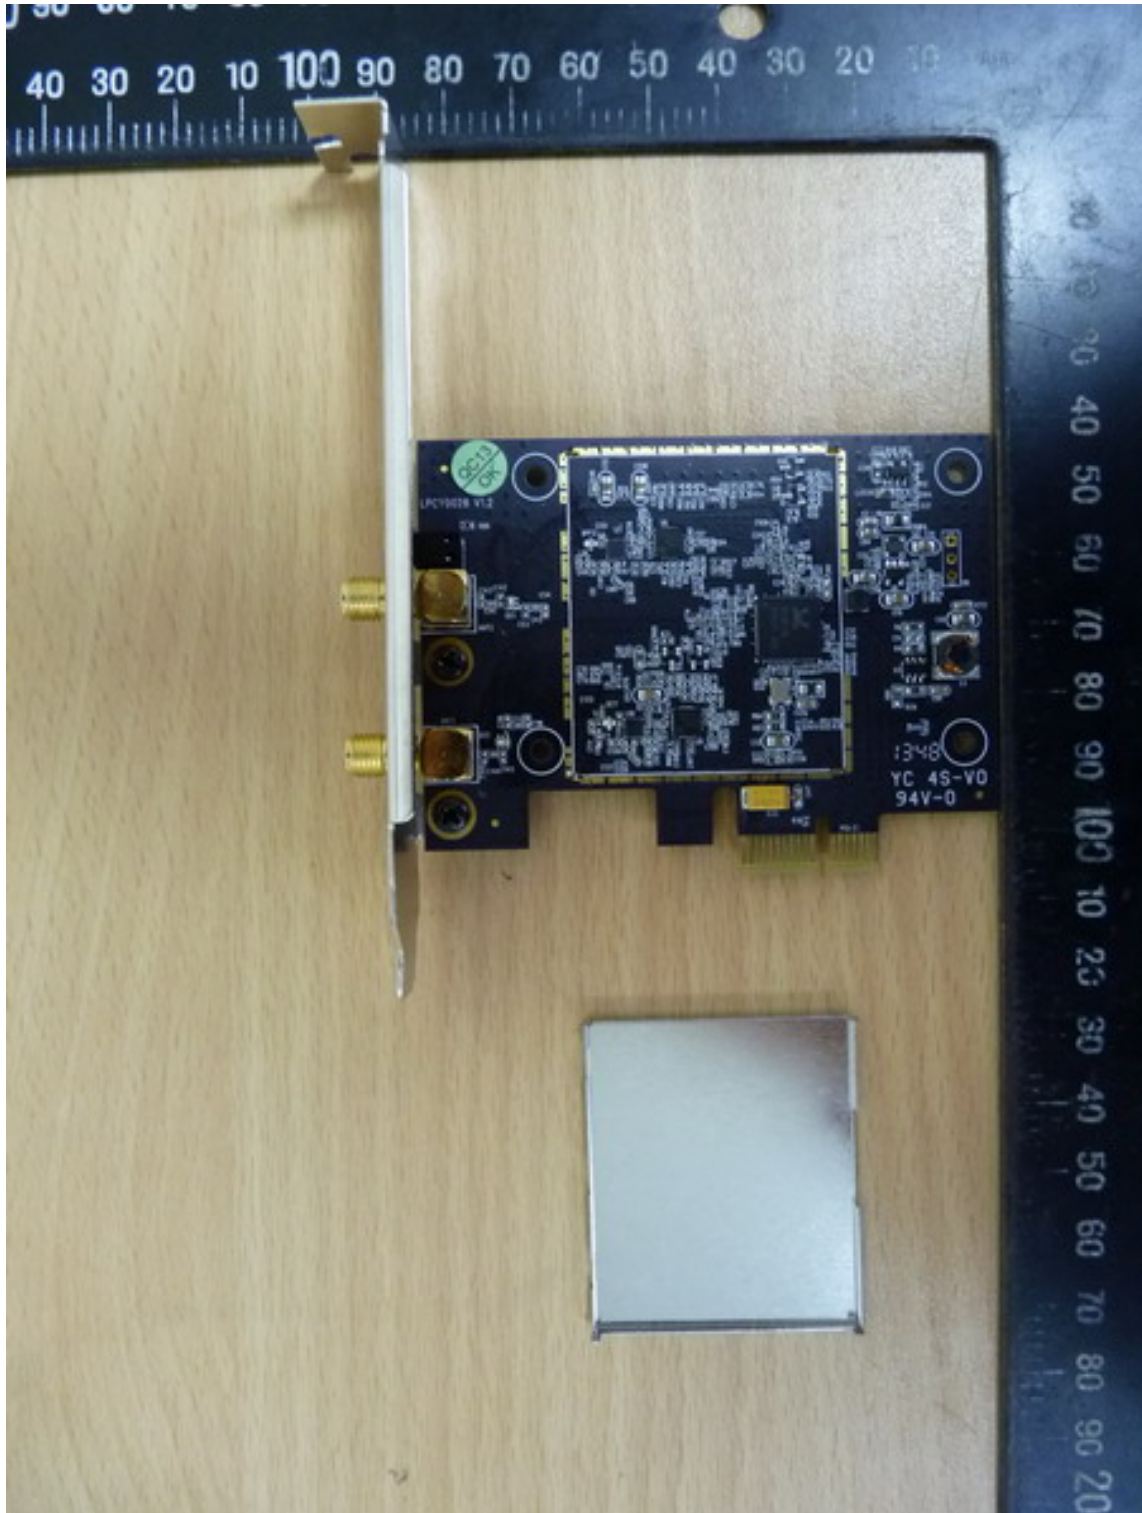

Worldwide Testing Services(Taiwan) Co., Ltd.

Registration number: W6D21409-14474-FCC
FCC ID: XU8TEW807ECH