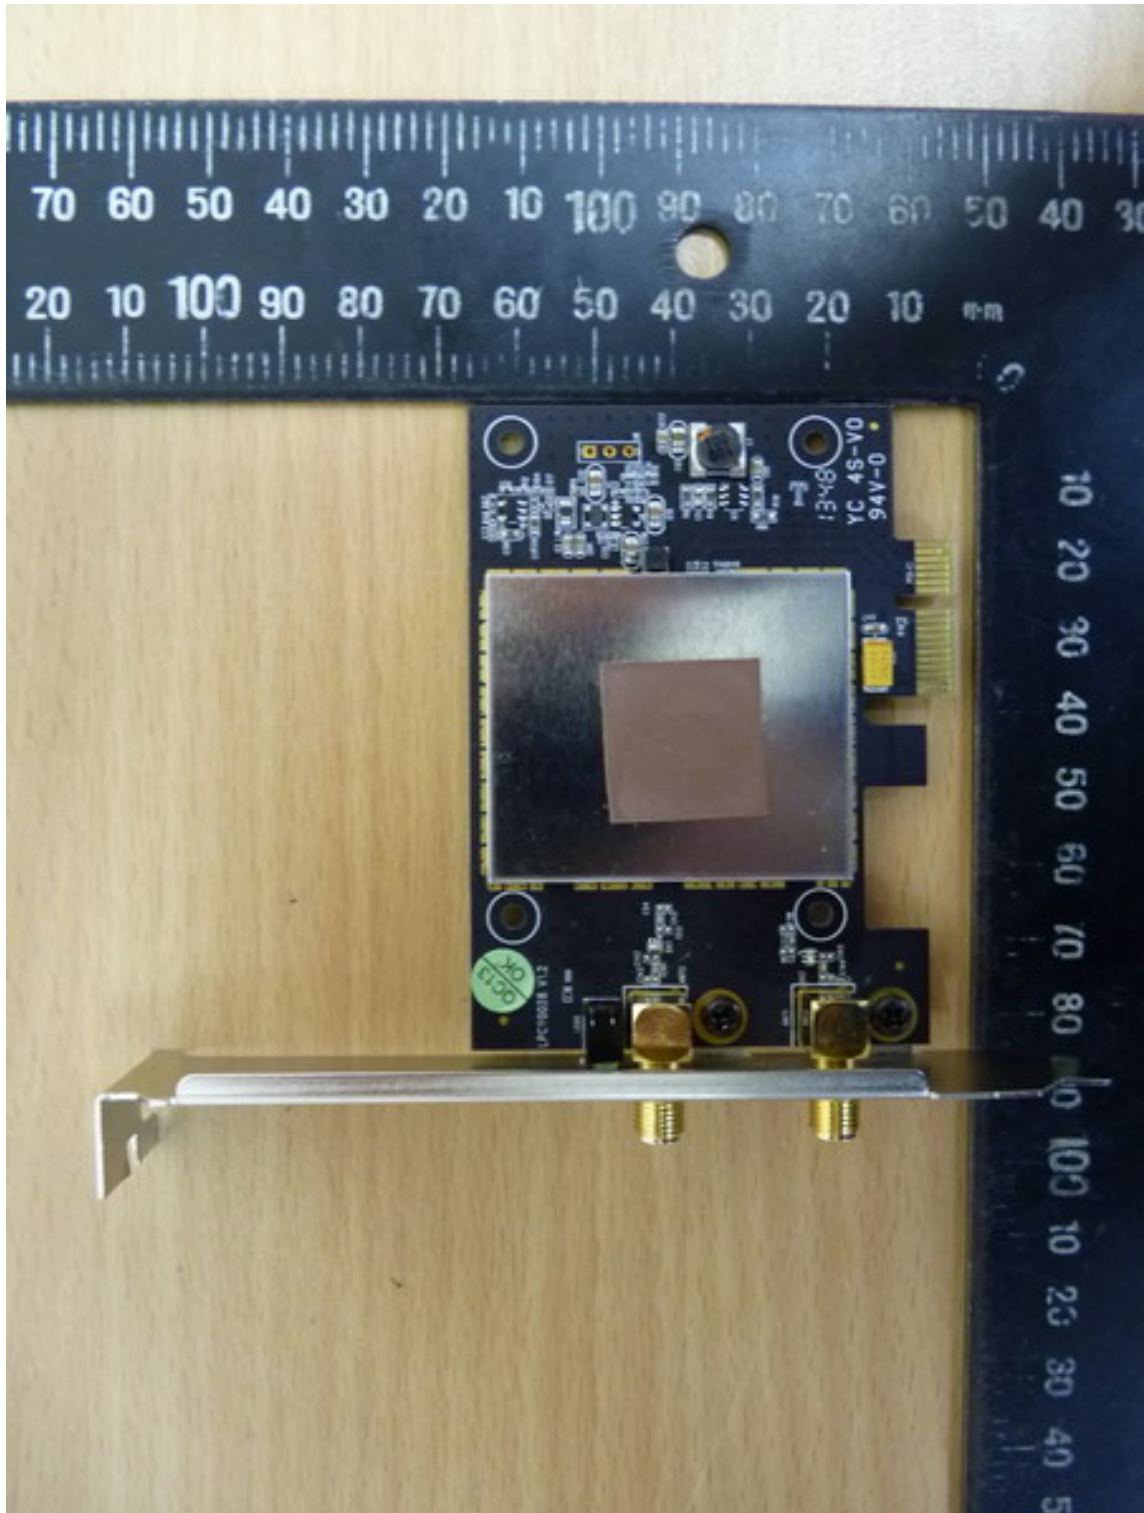

Worldwide Testing Services(Taiwan) Co., Ltd.

Registration number: W6D21409-14474-FCC
FCC ID: XU8TEW807ECH