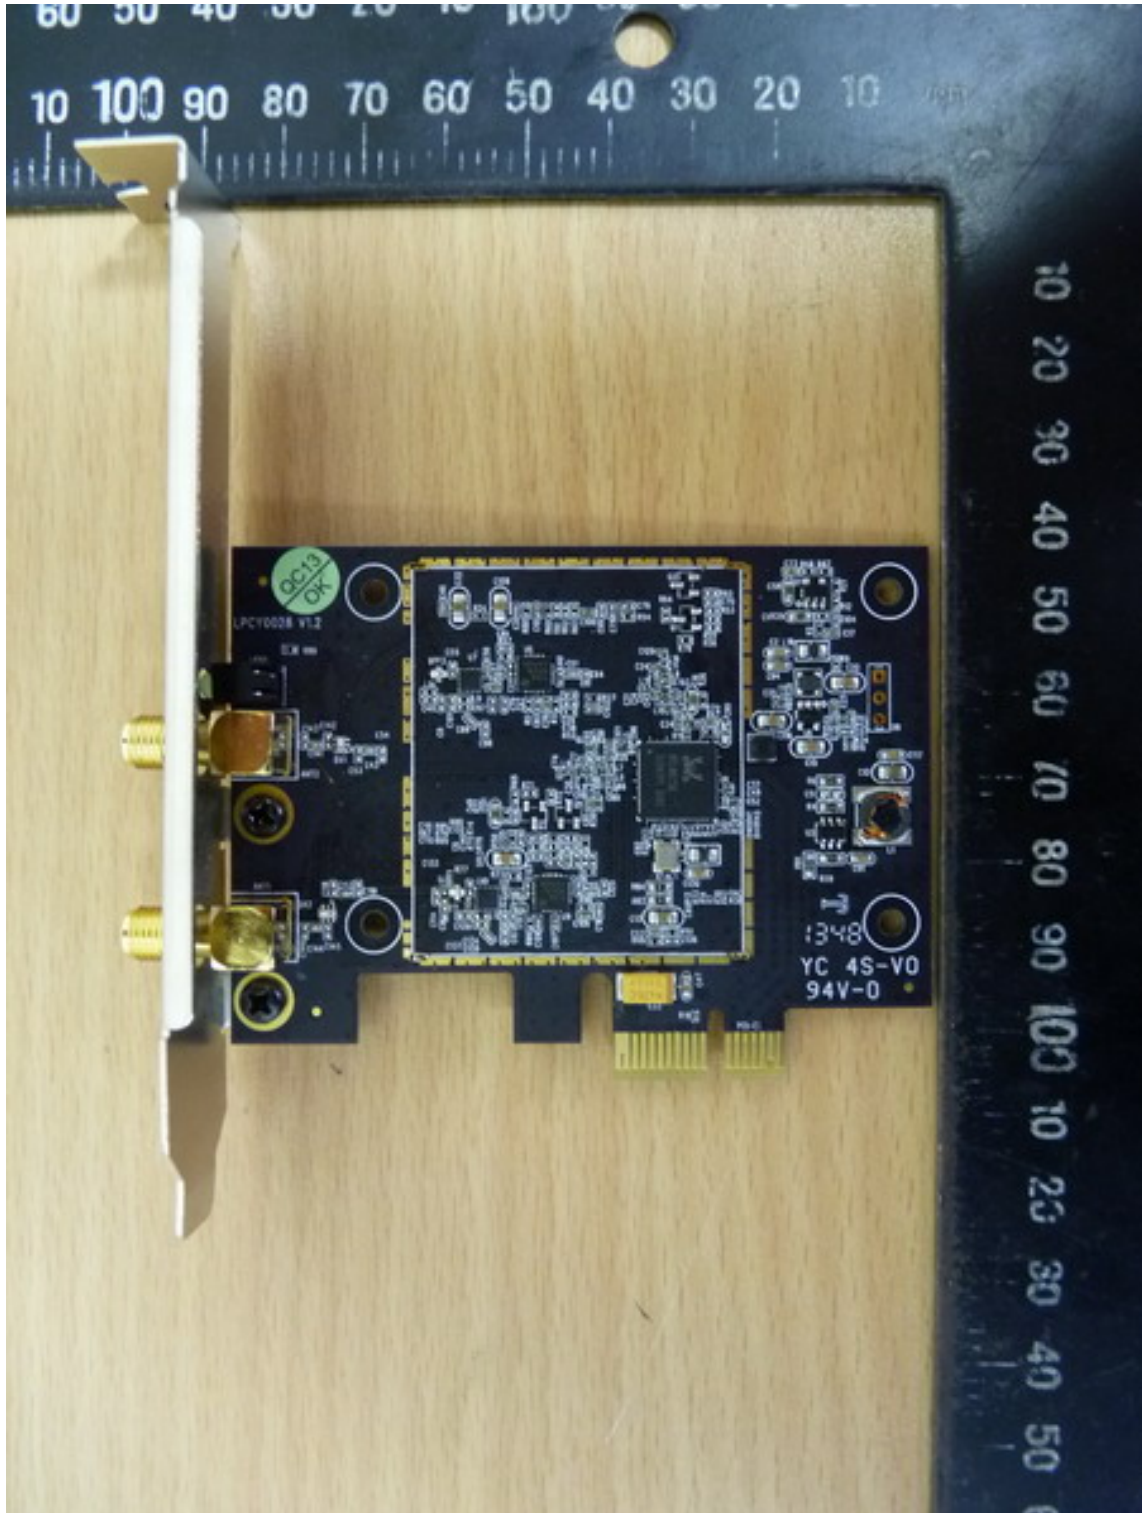

Worldwide Testing Services(Taiwan) Co., Ltd.

Registration number: W6D21409-14474-FCC
FCC ID: XU8TEW807ECH