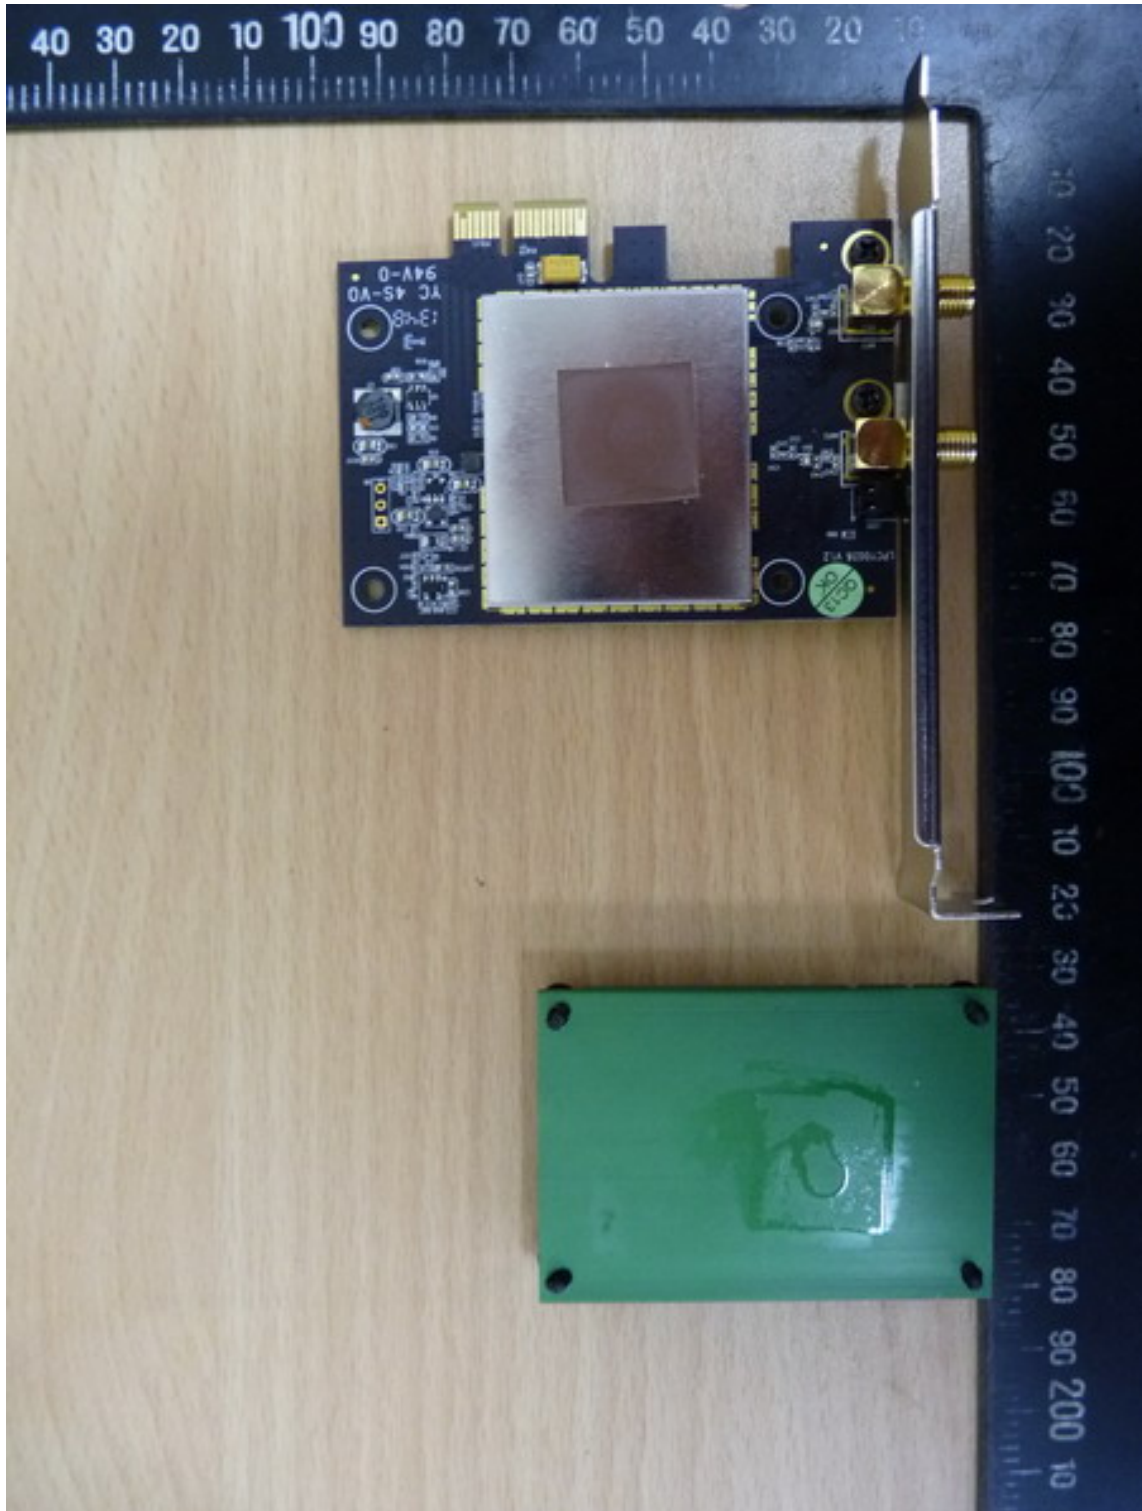

Worldwide Testing Services(Taiwan) Co., Ltd.

Registration number: W6D21409-14474-FCC

FCC ID: XU8TEW807ECH

Internal Photos

Worldwide Testing Services(Taiwan) Co., Ltd.

Registration number: W6D21409-14474-FCC
FCC ID: XU8TEW807ECH

Registration number: W6D21409-14474-FCC
FCC ID: XU8TEW807ECH

Worldwide Testing Services(Taiwan) Co., Ltd.

Registration number: W6D21409-14474-FCC
FCC ID: XU8TEW807ECH

Worldwide Testing Services(Taiwan) Co., Ltd.