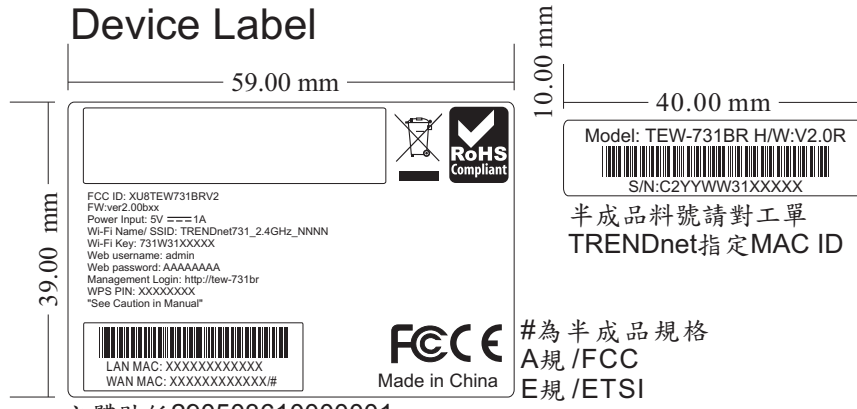

| 日期 | 產品機種 | 產品料號 | 客戶名稱 | 申請者 | 設計者 |
|------------|------------------------|-----------------|----------|-------|------------------------|
| 2014.03.21 | TEW-731BR H/W:V2.0R | 6450T731BR2**S1 | TRENDnet | Vicki | Cherry |
| 備註 | 字型:Arial | | | | UPC Code: 710931600902 |

主體貼紙29050361000001

****注意事項****

客戶序號編碼原則

S/N:C2YYWW31XXXXX

C2:友勁代碼(固定)

YY: 西元年份, ex~13:2013年

WW: 週數, ex~06:第六週

31: 產品別 (由客戶指定)

XXXXX: 流水號

FCC ID:XU8TEW731BRV2

主體貼紙必須印上F/W Version

F/W:ver2.00bxx

1. Wi-Fi Name/ SSID: TRENDnet731_2.4GHz_NNNN (TRENDnet731_2.4GHz_為固定碼; XXXX為4 random number and characters, N可從0~9, A~Z, 例TRENDnet731_2.4GHz_1A3B)
2. Wi-Fi Key/Password: 731W31XXXXX (731為固定碼;W31XXXXX為序號末八碼)
3. Web username: admin
4. Web password: AAAAAAAA~8 random digit (Alphanumeric)
Alphanumeric range: 23456789ABCDEFGHIJKLMNPQRSTUVWXYZ
(數字0/1 與字母 "l" and "O" 不要用, 字母用大寫, 不要小寫)
5. Management Login: http://tew-731br