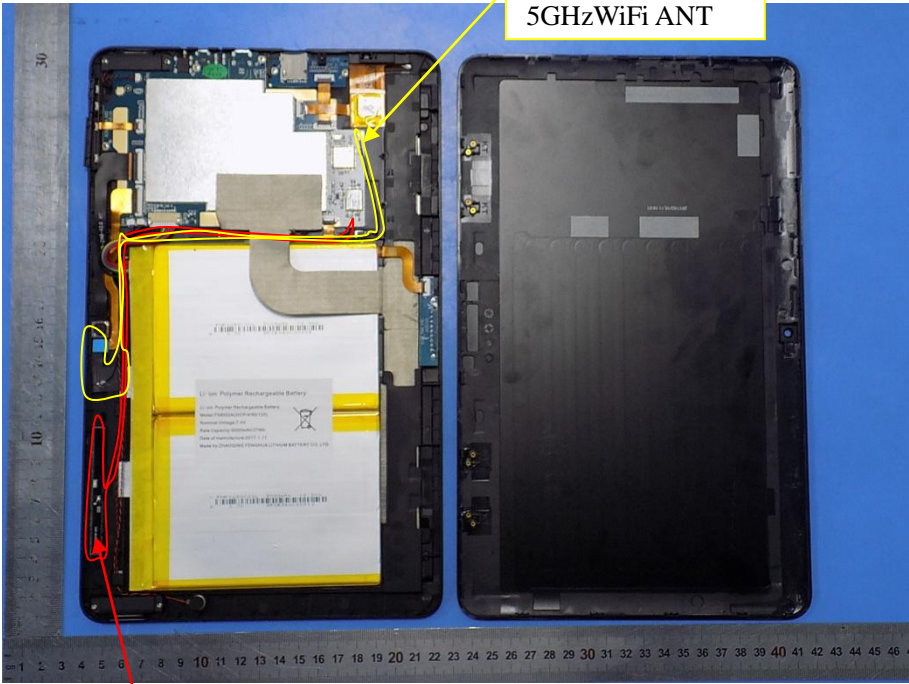

BT4.0 BLE+EDR,
2.4GHzWiFi,
5GHzWiFi ANT

GPS ANT