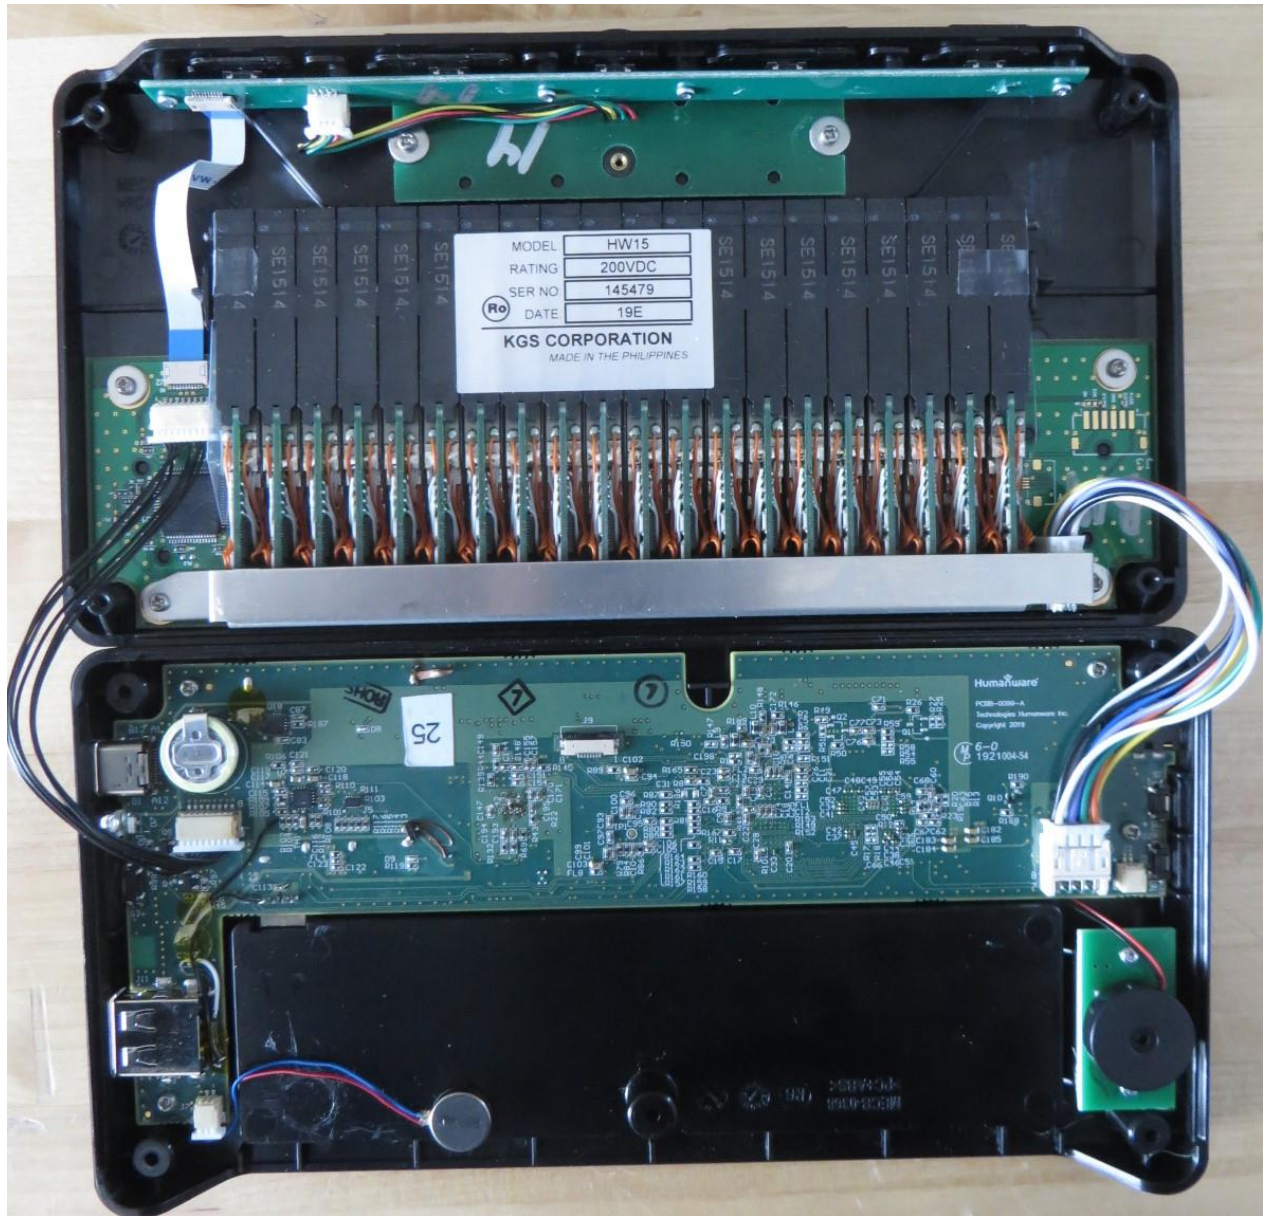

FCC ID : XT5-BR20
IC : 8670A-BR20

Open Device

PCBA-0099

PCBA-0100

PCBA-0101

PCBA-0102

PCBA-0104

PCBA-0105

Braille cell

FCC ID : XT5-BR20
IC : 8670A-BR20
