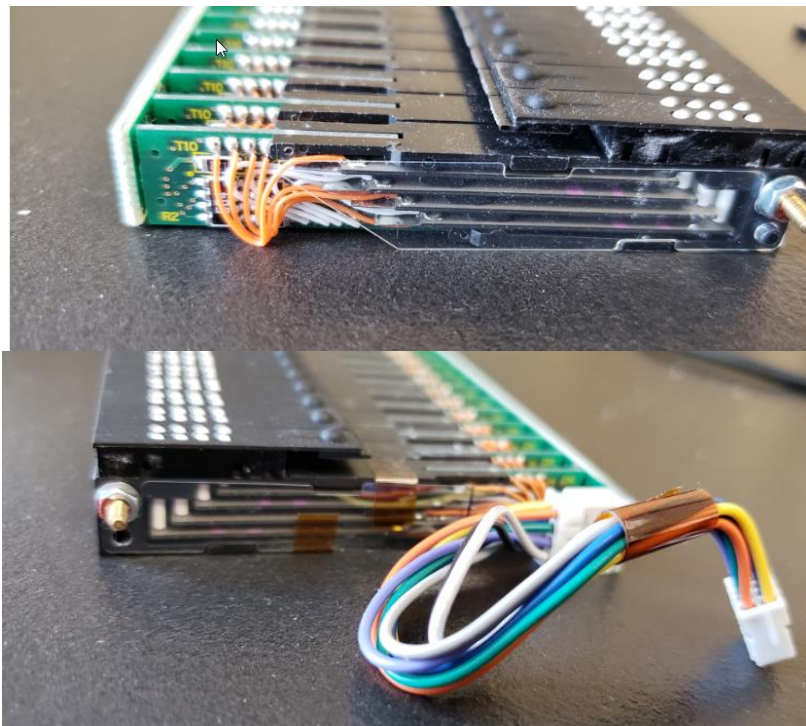

FCC ID : XT5-BR20
IC : 8670A-BR20

Open Device

PCBA-0099

PCBA-0100

PCBA-0101

PCBA-0102

PCBA-0104

PCBA-0105

Braille cell

FCC ID : XT5-BR20
IC : 8670A-BR20
