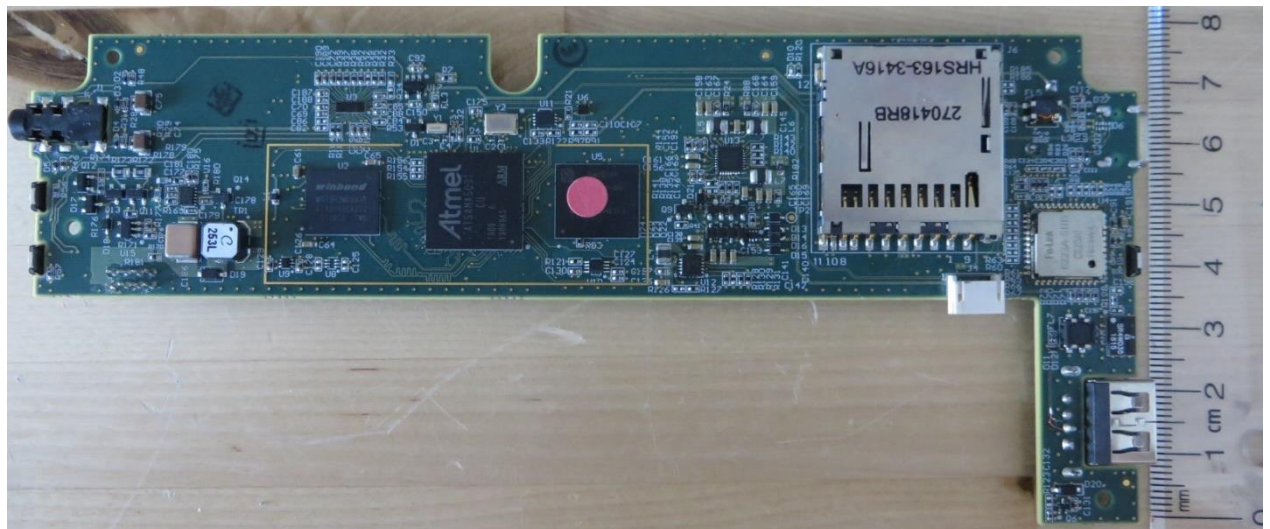

FCC ID : XT5-BR20
IC : 8670A-BR20

Open Device

PCBA-0099

PCBA-0100

PCBA-0101

PCBA-0102

PCBA-0104

PCBA-0105

Braille cell

FCC ID : XT5-BR20
IC : 8670A-BR20
