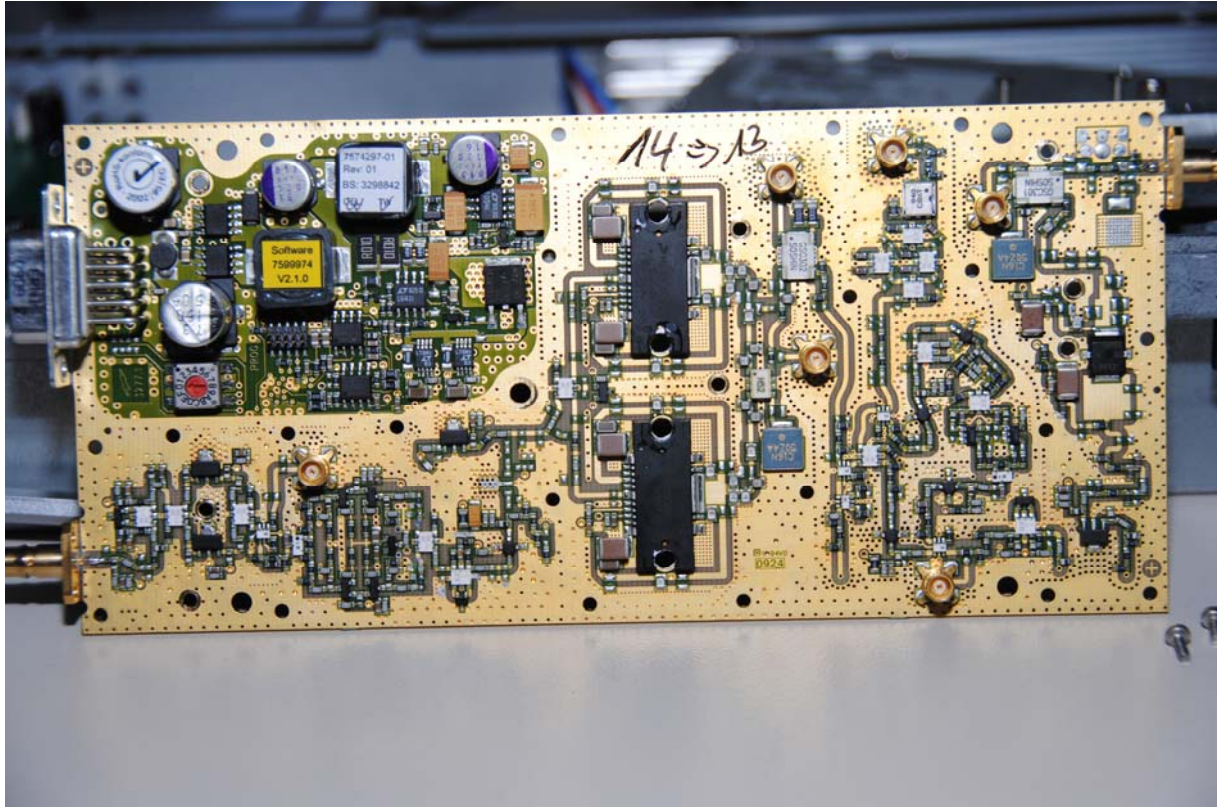

## PA Drawer

**400MHz PA**