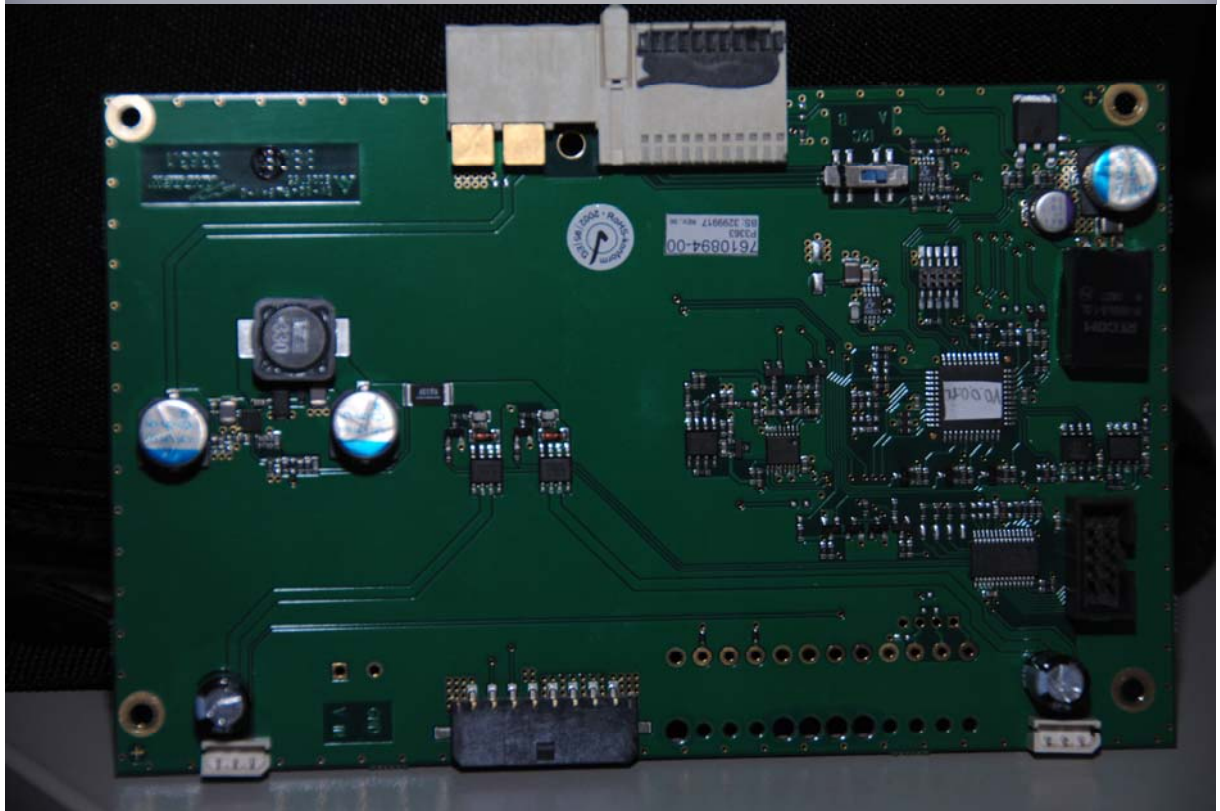

## PA Drawer

**400MHz PA**