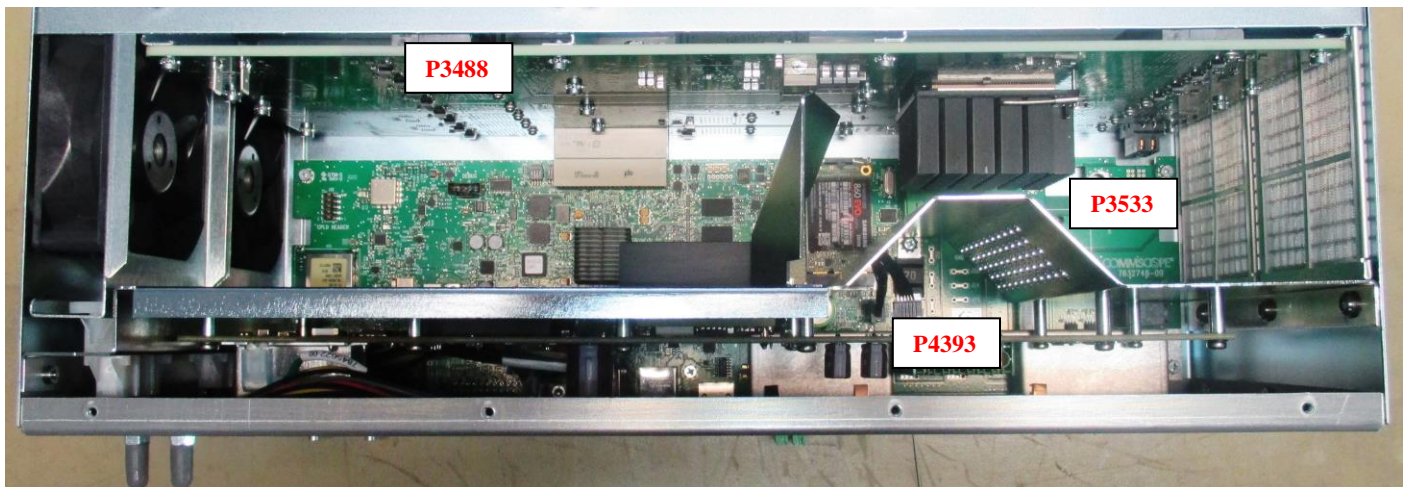

Internal Photos

ERA -48Vdc WCS4 Subrack 7844068-xx

7630167-06 PCB P3488 WCS4 BACKPLANE

7844456-00 PCBA P3533 WCS 4U DSP DC-DC

7844370-00 PCBA P4393 WCS-4U DC-DC PSU