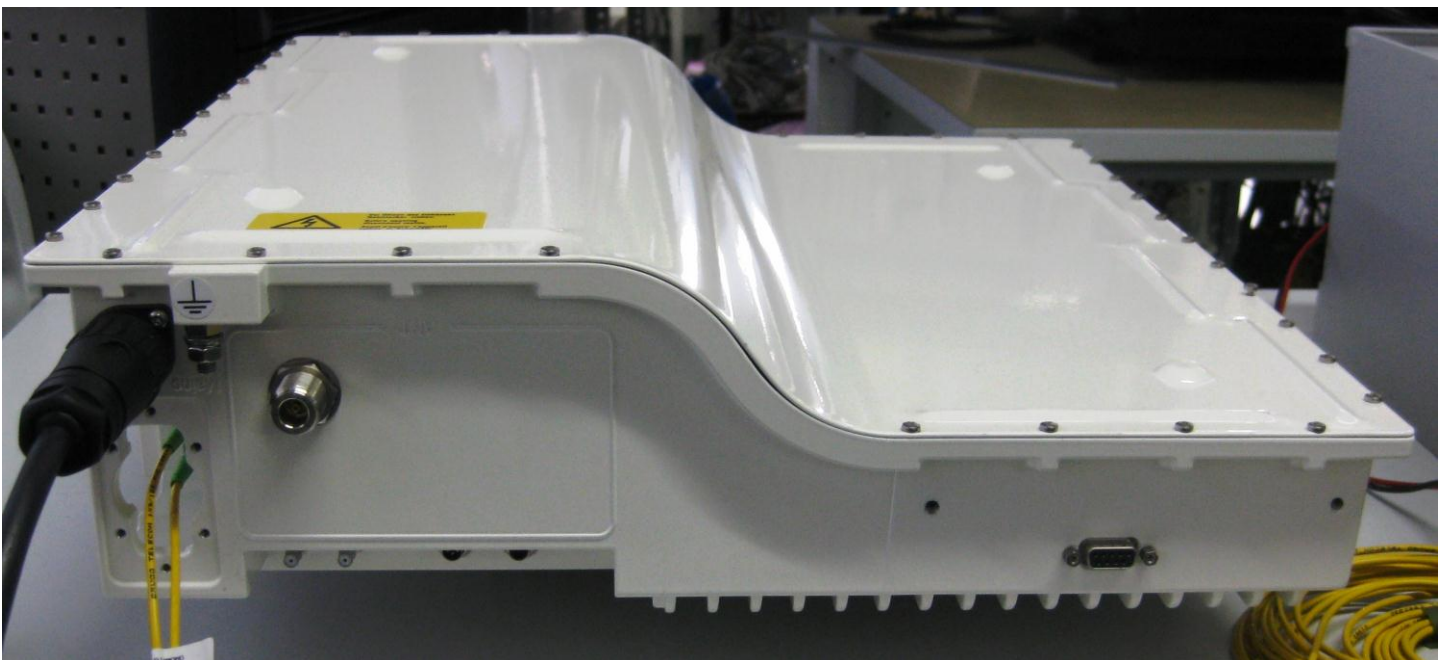

## External Photos

Front of ION-U L 7/8/85/17P/19P

Left side

Right side

 **Ver Otmen des Cabines**  
Netzstecker ziehen.  
Before opening  
disconnect mains  
Avant d'ouvrir l'appareil  
retirez le fiche/le.