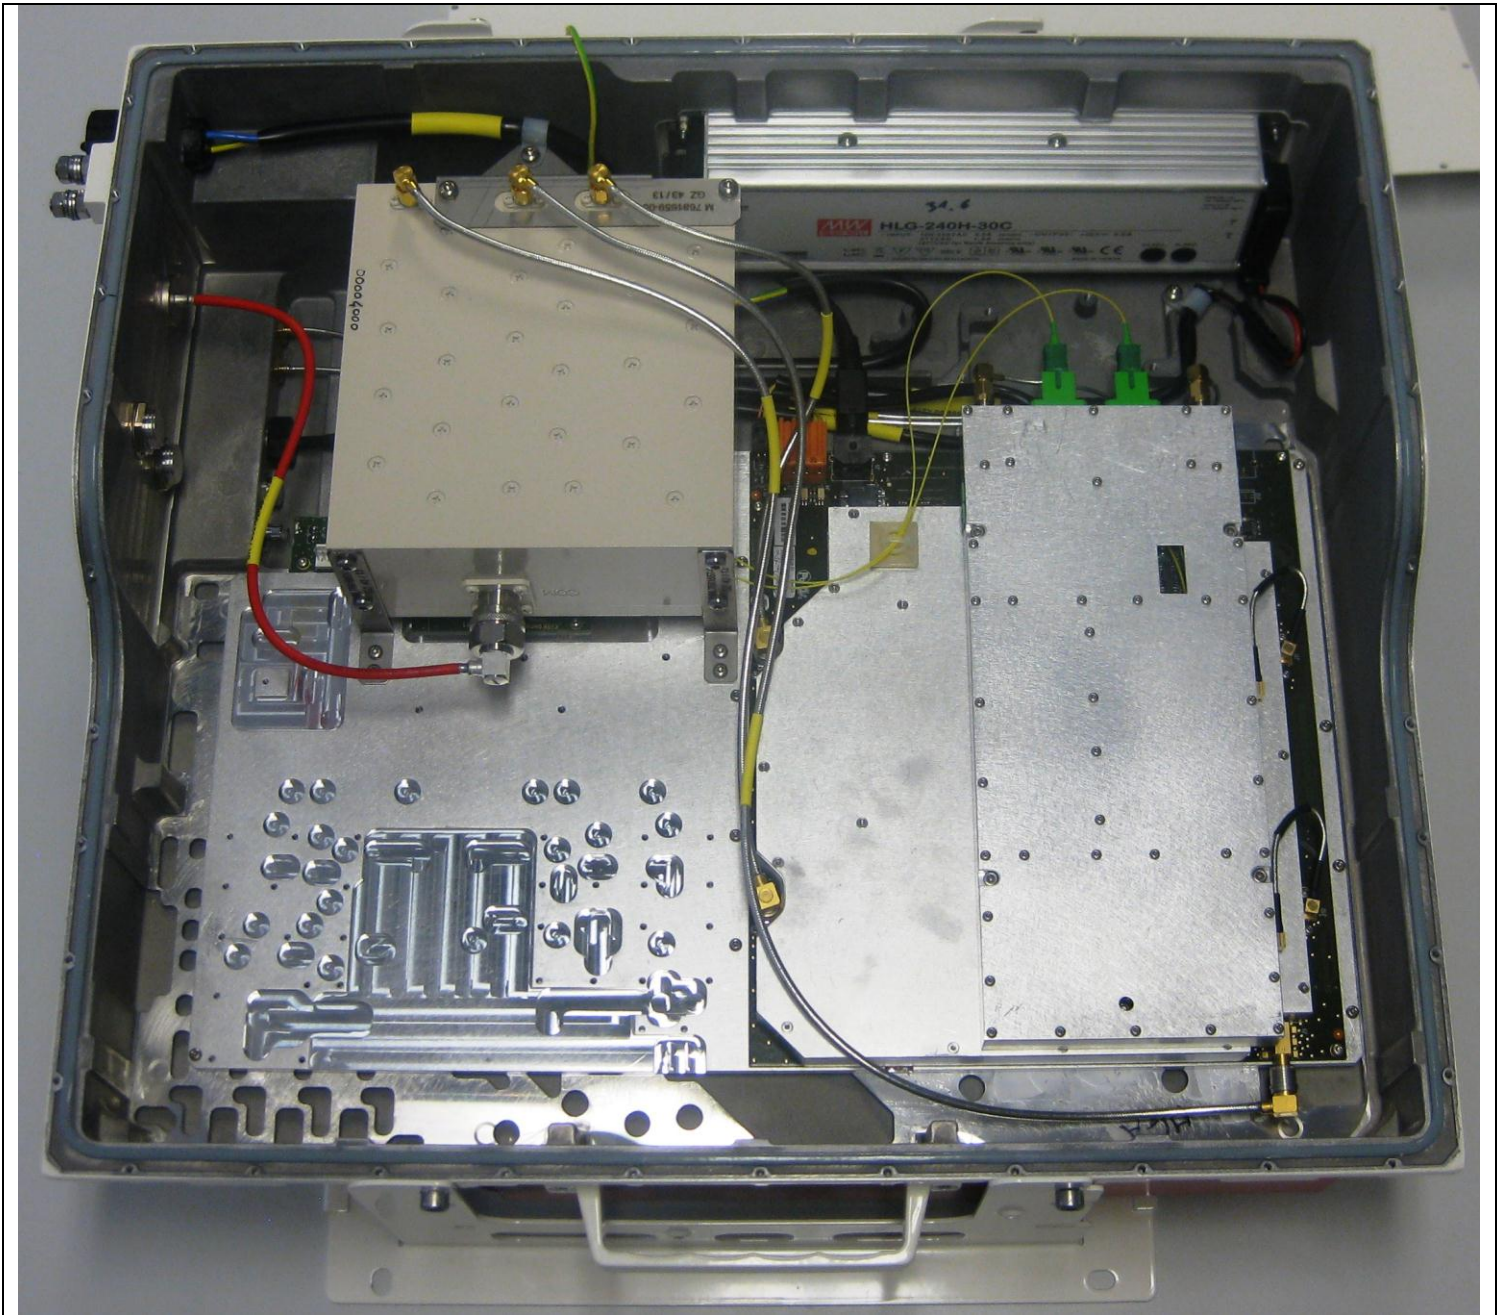

Internal Photos TFAH-ES 70/80-17

Duplexer

Power Supply

Optical Module

Amplification Part for 70/80 and optical module

Optical Module

Part 70/80 PCB

P3825 Interface Board