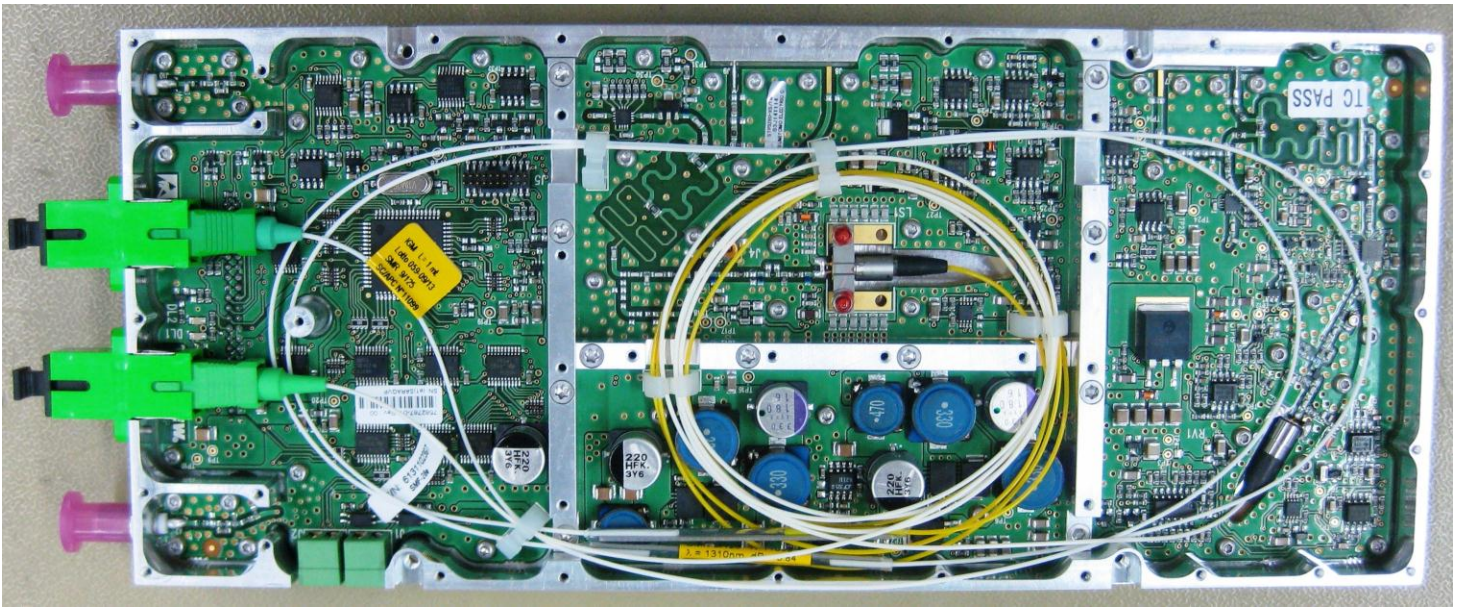

Internal Photos TFAH-ES 70/80-17

Duplexer

Power Supply

Optical Module

Amplification Part for 70/80 and optical module

Optical Module

Part 70/80 PCB

P3825 Interface Board