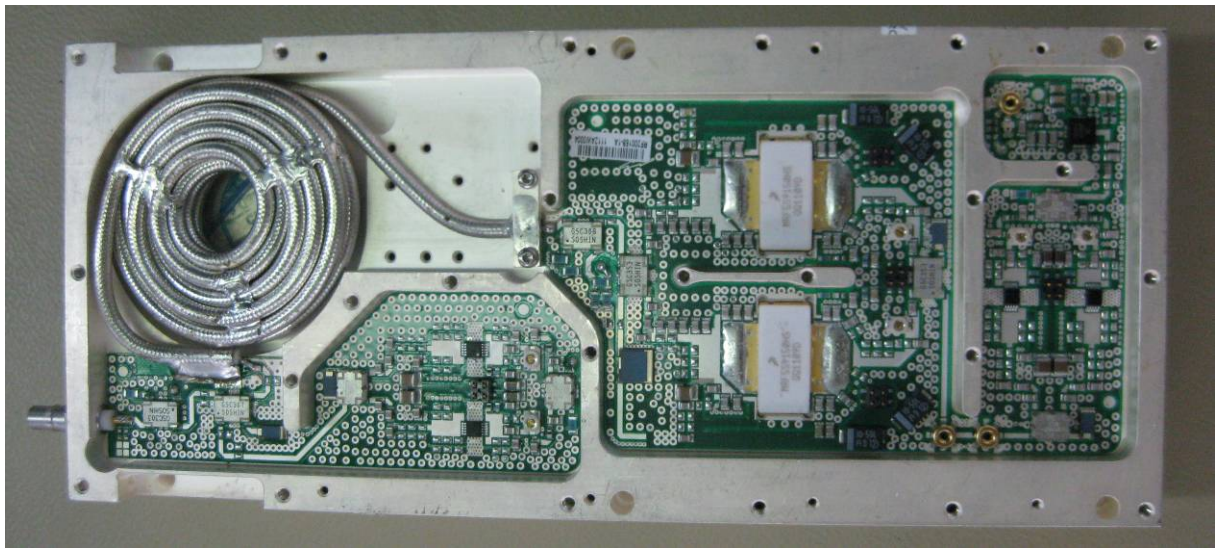

Internal Pictures

MADE IN CHINA

 **ANDREW®**

RF100740M

RP11 HP 700MHZ 43dB 28V 716-775MHz OF:1332884

 **ANDREW®**

S/N: CSAK00295

Cust Id:7601520-00M

Rev:00

N CHINA

 **ANDREW®**

RF100713

RP11 HP 850MHZ 43dB 28V 851-894MHz OF:1156970

 **ANDREW®**

S/N: CSAF00959

Cust Id:7543140-00

Rev:00

I CHINA

 **ANDREW®**

RF100957B

RP11 HP PCS 43dB 28V 1930-1995MHz OF:1139390

 **ANDREW®**

S/N: CSAB02793

Cust Id:7542238-00