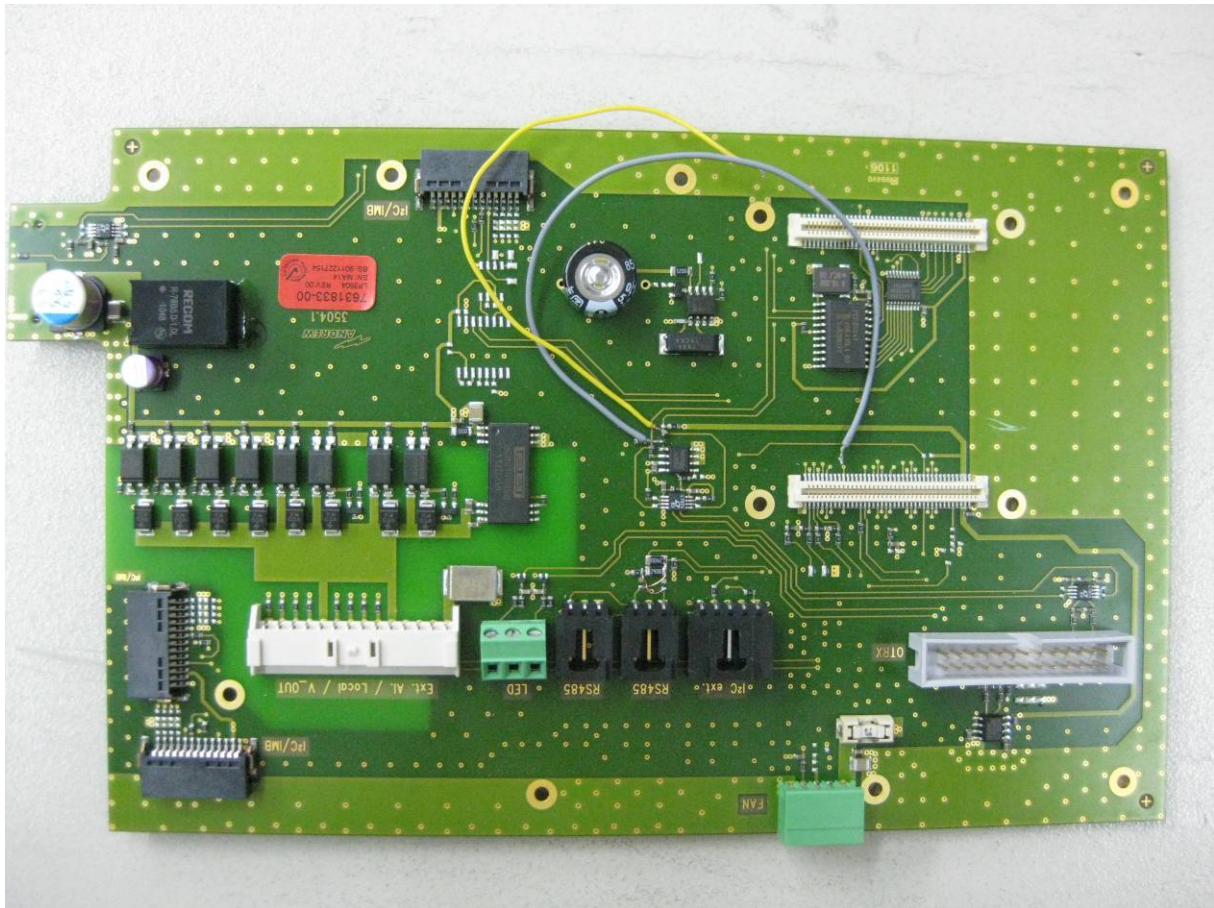

Internal Pictures

MADE IN CHINA

 **ANDREW®**

RF100740M

RP11 HP 700MHZ 43dB 28V 716-775MHz OF:1332884

 **ANDREW®**

S/N: CSAK00295

Cust Id:7601520-00M

Rev:00

N CHINA

 **ANDREW®**

RF100713

RP11 HP 850MHZ 43dB 28V 851-894MHz OF:1156970

 **ANDREW®**

S/N: CSAF00959

Cust Id:7543140-00

Rev:00

I CHINA

 **ANDREW®**

RF100957B

RP11 HP PCS 43dB 28V 1930-1995MHz OF:1139390

 **ANDREW®**

S/N: CSAB02793

Cust Id:7542238-00