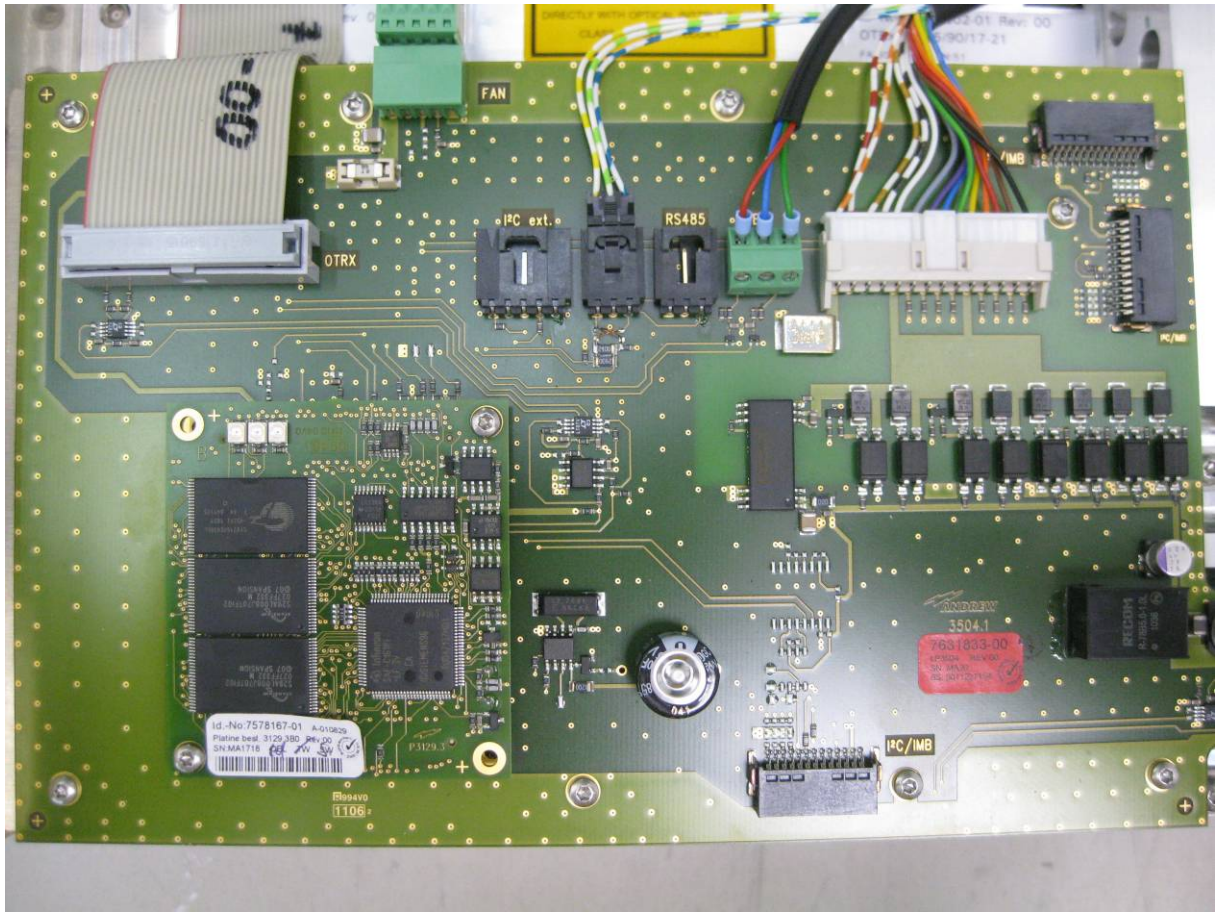

Internal Pictures

MADE IN CHINA

 **ANDREW®**

RF100740M

RP11 HP 700MHZ 43dB 28V 716-775MHz OF:1332884

 **ANDREW®**

S/N: CSAK00295

Cust Id:7601520-00M

Rev:00

N CHINA

 **ANDREW®**

RF100713

RP11 HP 850MHZ 43dB 28V 851-894MHz OF:1156970

 **ANDREW®**

S/N: CSAF00959

Cust Id:7543140-00

Rev:00

I CHINA

 **ANDREW®**

RF100957B

RP11 HP PCS 43dB 28V 1930-1995MHz OF:1139390

 **ANDREW®**

S/N: CSAB02793

Cust Id:7542238-00