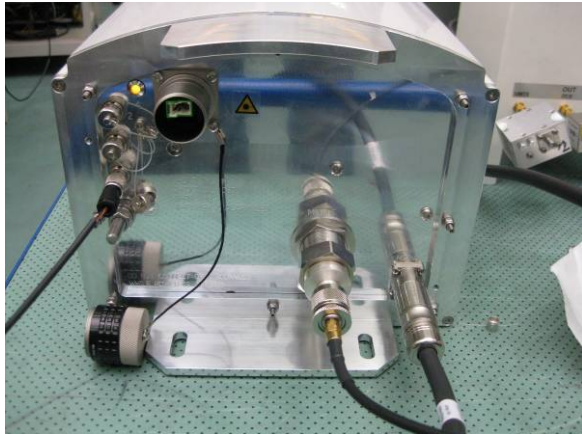

Internal Pictures

MADE IN CHINA

 **ANDREW®**

RF100740M

RP11 HP 700MHZ 43dB 28V 716-775MHz OF:1332884

 **ANDREW®**

S/N: CSAK00295

Cust Id:7601520-00M

Rev:00

N CHINA

 **ANDREW®**

RF100713

RP11 HP 850MHZ 43dB 28V 851-894MHz OF:1156970

 **ANDREW®**

S/N: CSAF00959

Cust Id:7543140-00

Rev:00

I CHINA

 **ANDREW®**

RF100957B

RP11 HP PCS 43dB 28V 1930-1995MHz OF:1139390

 **ANDREW®**

S/N: CSAB02793

Cust Id:7542238-00