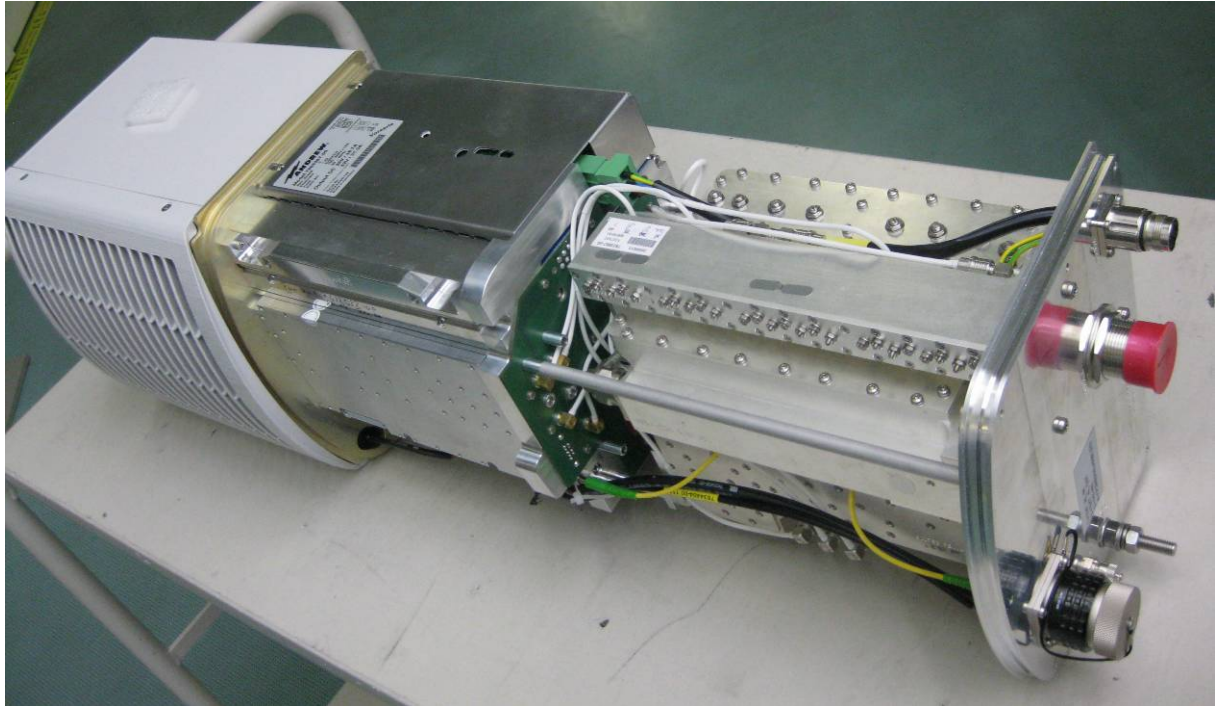

Internal Pictures

MADE IN CHINA

 **ANDREW®**

RF100740M

RP11 HP 700MHZ 43dB 28V 716-775MHz OF:1332884

 **ANDREW®**

S/N: CSAK00295

Cust Id:7601520-00M

Rev:00

N CHINA

 **ANDREW®**

RF100713

RP11 HP 850MHZ 43dB 28V 851-894MHz OF:1156970

 **ANDREW®**

S/N: CSAF00959

Cust Id:7543140-00

Rev:00

I CHINA

 **ANDREW®**

RF100957B

RP11 HP PCS 43dB 28V 1930-1995MHz OF:1139390

 **ANDREW®**

S/N: CSAB02793

Cust Id:7542238-00