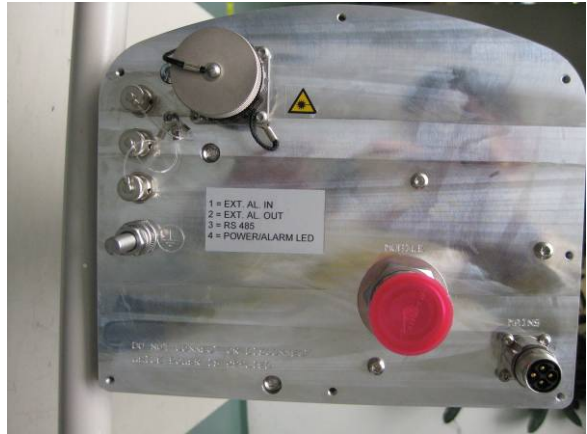

Internal Pictures

MADE IN CHINA

 **ANDREW®**

RF100740M

RP11 HP 700MHZ 43dB 28V 716-775MHz OF:1332884

 **ANDREW®**

S/N: CSAK00295

Cust Id:7601520-00M

Rev:00

N CHINA

 **ANDREW®**

RF100713

RP11 HP 850MHZ 43dB 28V 851-894MHz OF:1156970

 **ANDREW®**

S/N: CSAF00959

Cust Id:7543140-00

Rev:00

I CHINA

 **ANDREW®**

RF100957B

RP11 HP PCS 43dB 28V 1930-1995MHz OF:1139390

 **ANDREW®**

S/N: CSAB02793

Cust Id:7542238-00