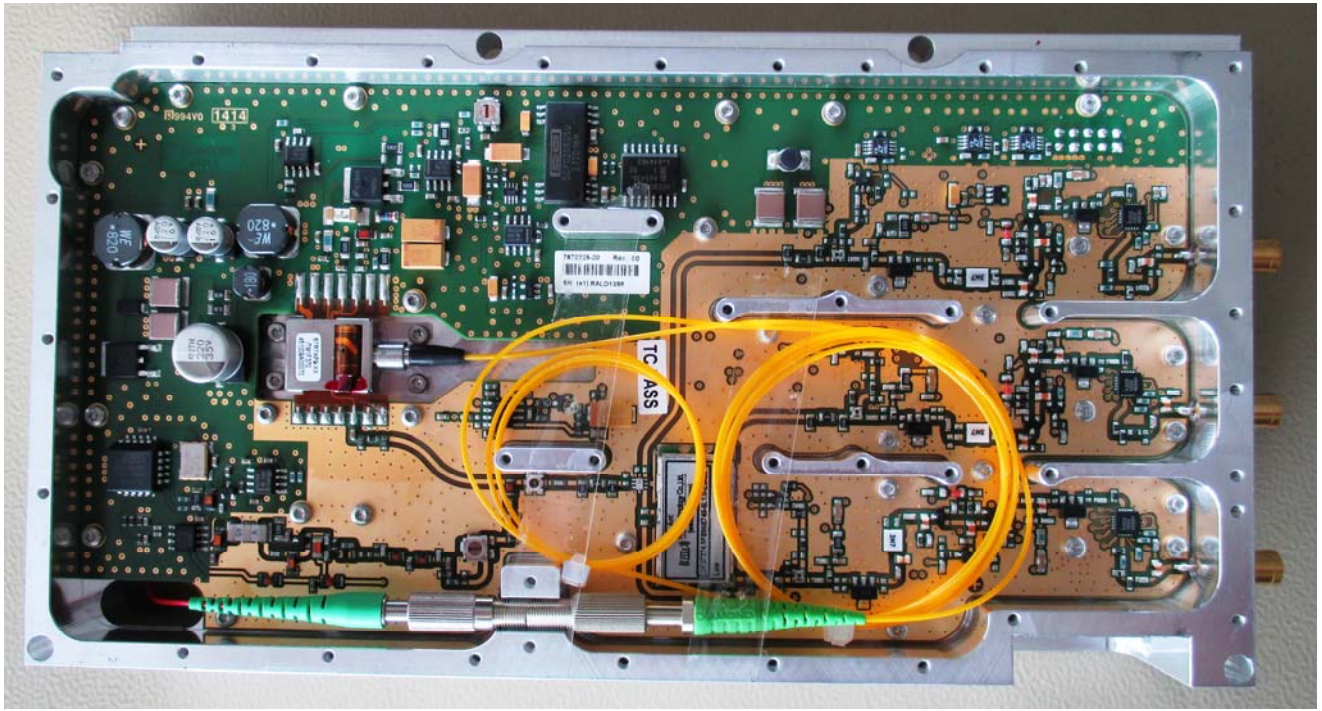

# Internal Photos ION-M7P/17EHP

Duplexer

Power Supply Unit

Amplifier

Controller PCB

Optic OTRx

Fans

Heat Sink

Front Flange

Fin.Ampl.728-757 43dB 7624344-00

Fin.Ampl.2110-2180 43dB 7713118-00

Control Unit RCM161 7163693-04