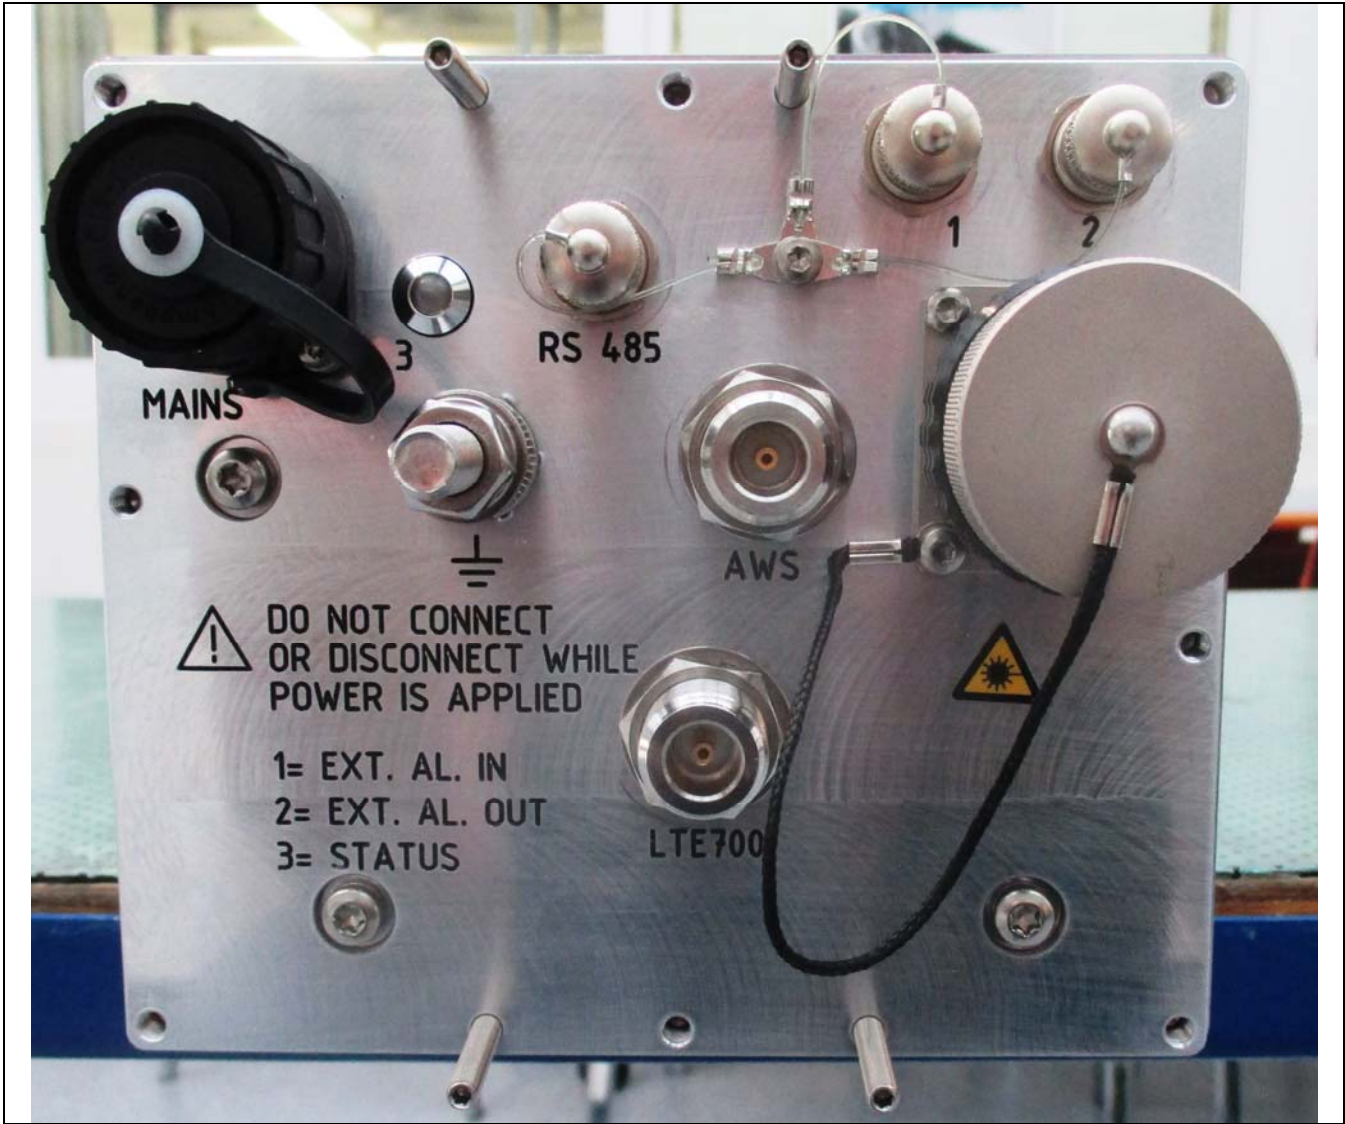

# Internal Photos ION-M7P/17EHP

Duplexer

Power Supply Unit

Amplifier

Controller PCB

Optic OTRx

Fans

Heat Sink

Front Flange

Fin.Ampl.728-757 43dB 7624344-00

Fin.Ampl.2110-2180 43dB 7713118-00

Control Unit RCM161 7163693-04