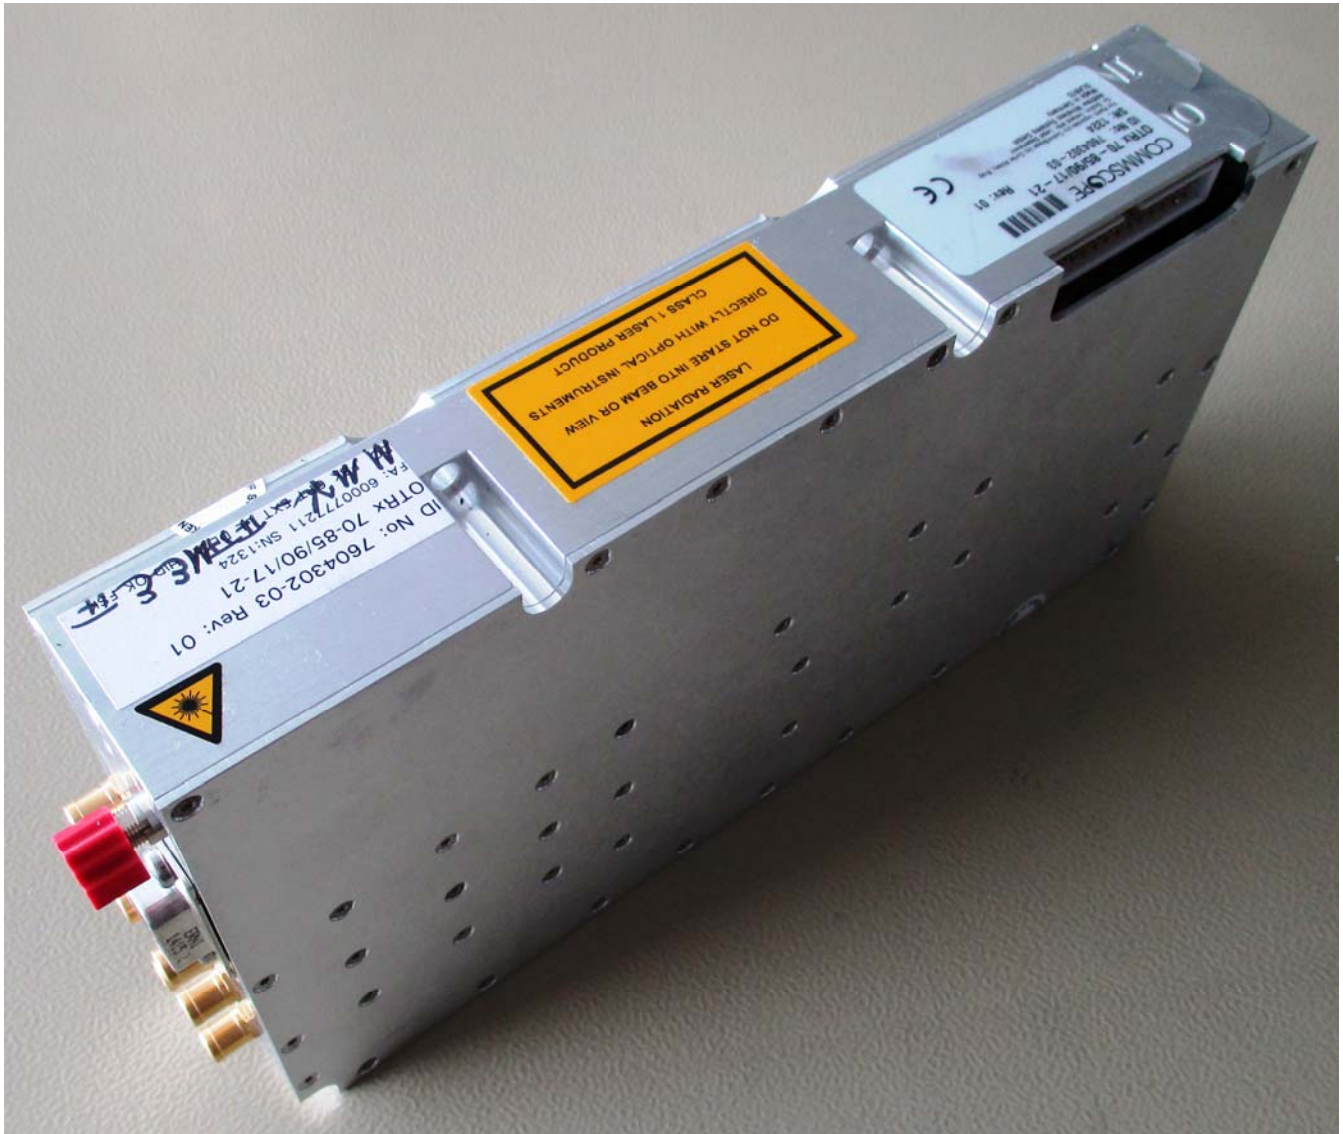

# Internal Photos ION-M7P/17EHP

Duplexer

Power Supply Unit

Amplifier

Controller PCB

Optic OTRx

Fans

Heat Sink

Front Flange

Fin.Ampl.728-757 43dB 7624344-00

Fin.Ampl.2110-2180 43dB 7713118-00

Control Unit RCM161 7163693-04