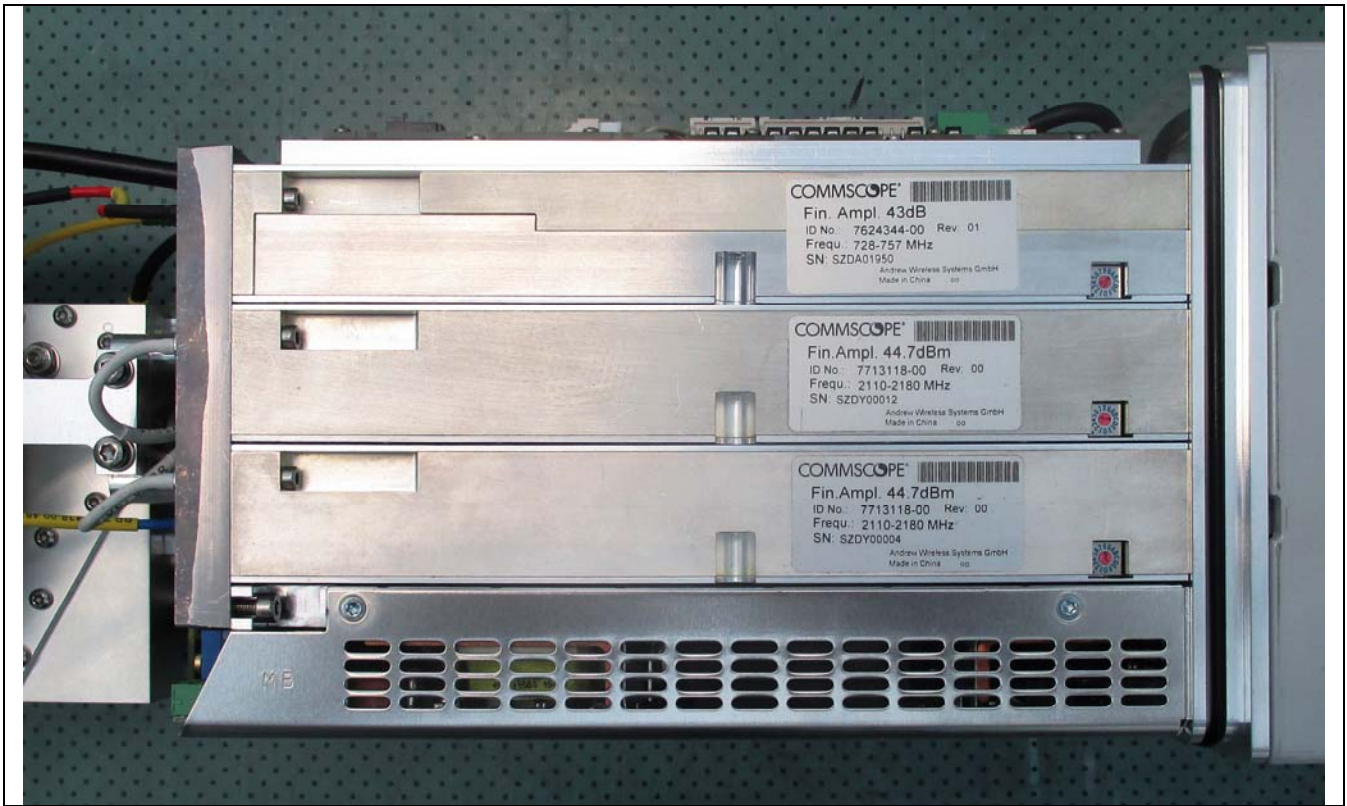

# Internal Photos ION-M7P/17EHP

Duplexer

Power Supply Unit

Amplifier

Controller PCB

Optic OTRx

Fans

Heat Sink

Front Flange

Fin.Ampl.728-757 43dB 7624344-00

Fin.Ampl.2110-2180 43dB 7713118-00

Control Unit RCM161 7163693-04