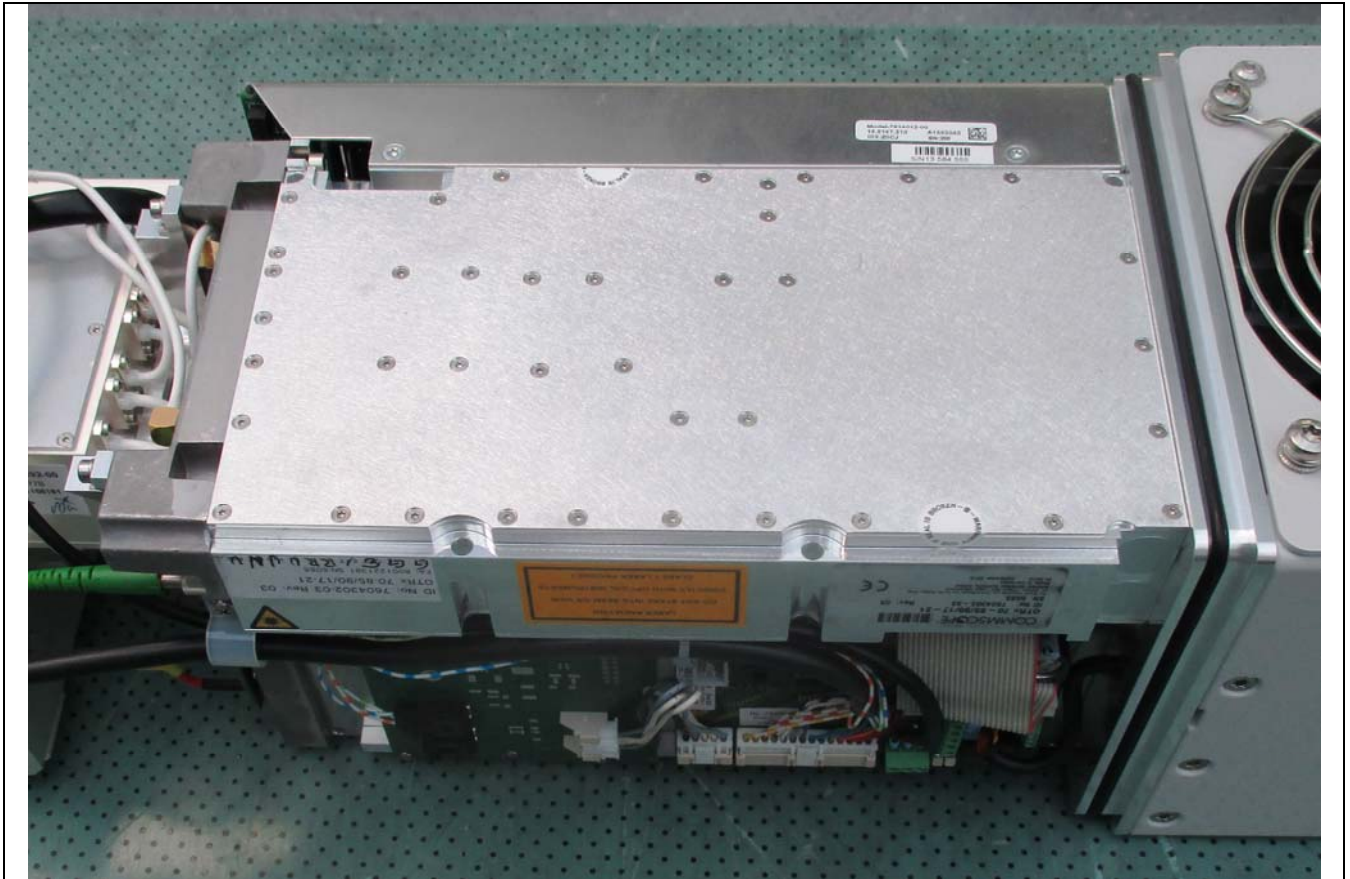

# Internal Photos ION-M7P/17EHP

Duplexer

Power Supply Unit

Amplifier

Controller PCB

Optic OTRx

Fans

Heat Sink

Front Flange

Fin.Ampl.728-757 43dB 7624344-00

Fin.Ampl.2110-2180 43dB 7713118-00

Control Unit RCM161 7163693-04