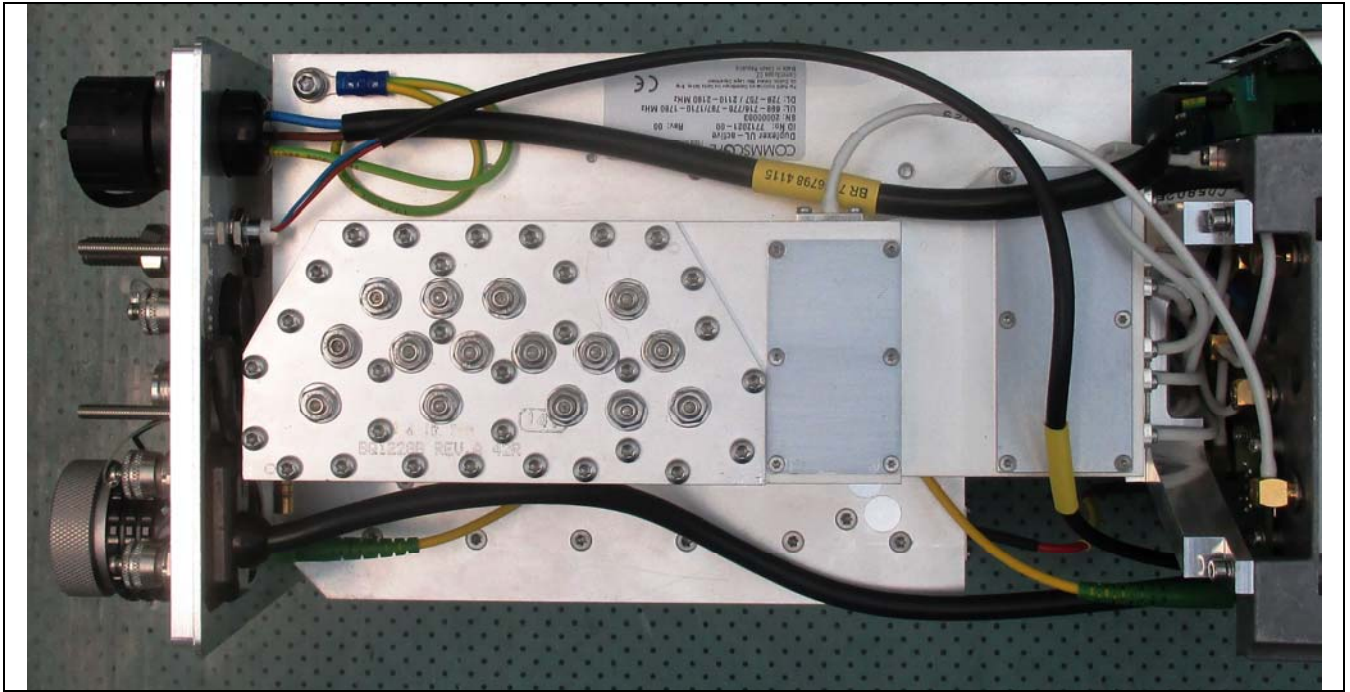

# Internal Photos ION-M7P/17EHP

Duplexer

Power Supply Unit

Amplifier

Controller PCB

Optic OTRx

Fans

Heat Sink

Front Flange

Fin.Ampl.728-757 43dB 7624344-00

Fin.Ampl.2110-2180 43dB 7713118-00

Control Unit RCM161 7163693-04