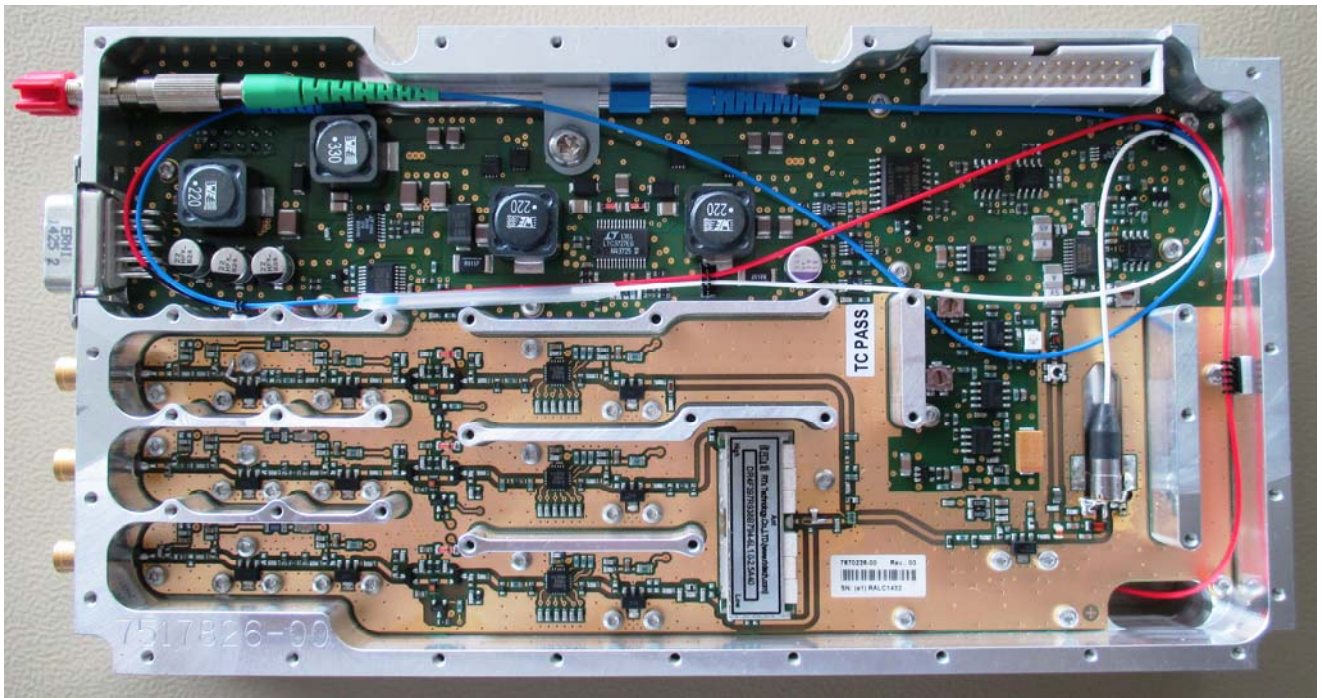

# Internal Photos ION-M7P/17EHP

Duplexer

Power Supply Unit

Amplifier

Controller PCB

Optic OTRx

Fans

Heat Sink

Front Flange

Fin.Ampl.728-757 43dB 7624344-00

Fin.Ampl.2110-2180 43dB 7713118-00

Control Unit RCM161 7163693-04