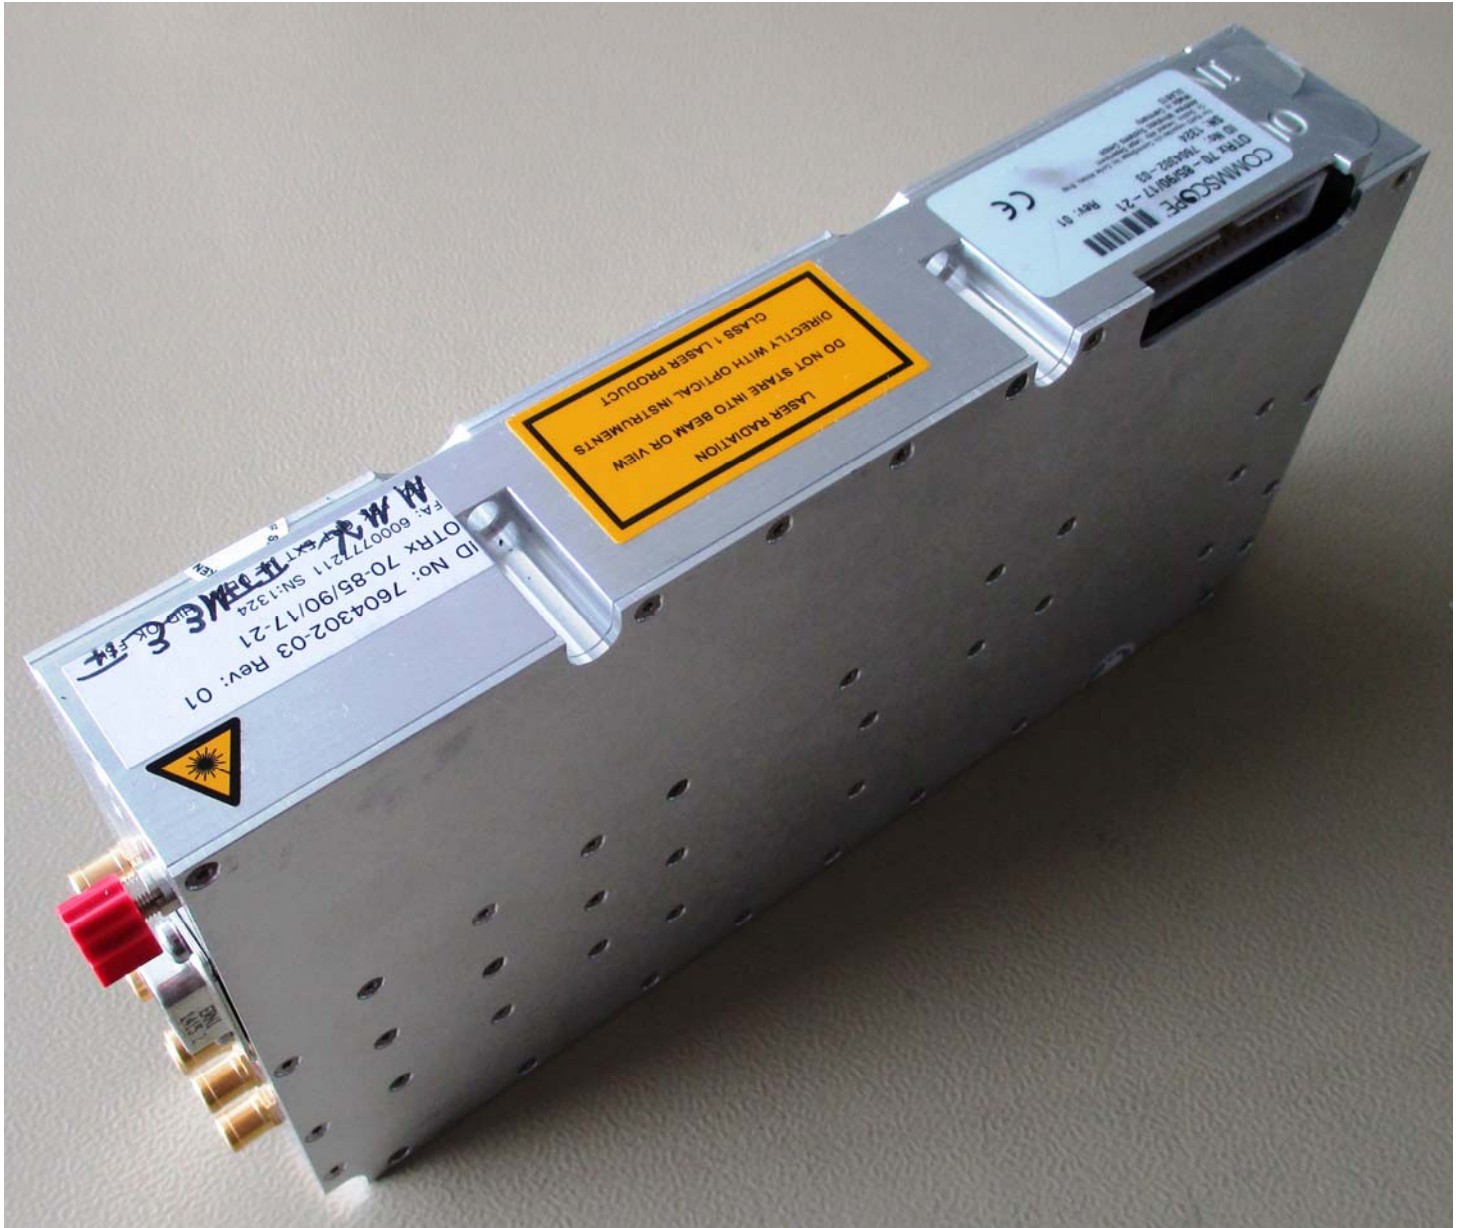

Internal Photos ION-M7P/7P/17P

Duplexer

OTRX

RCM161 Controller

Amplifier

FCM (Frequenz Conversion Module)

Power Supply

Fans

Heat Sink

Front Flange

OTRX 70-85/90/17-21

FCM

RCM161 Control Unit

Final Amplifier

Fin.Ampl.728-757MHz

Fin.Ampl.2110-2170MHz