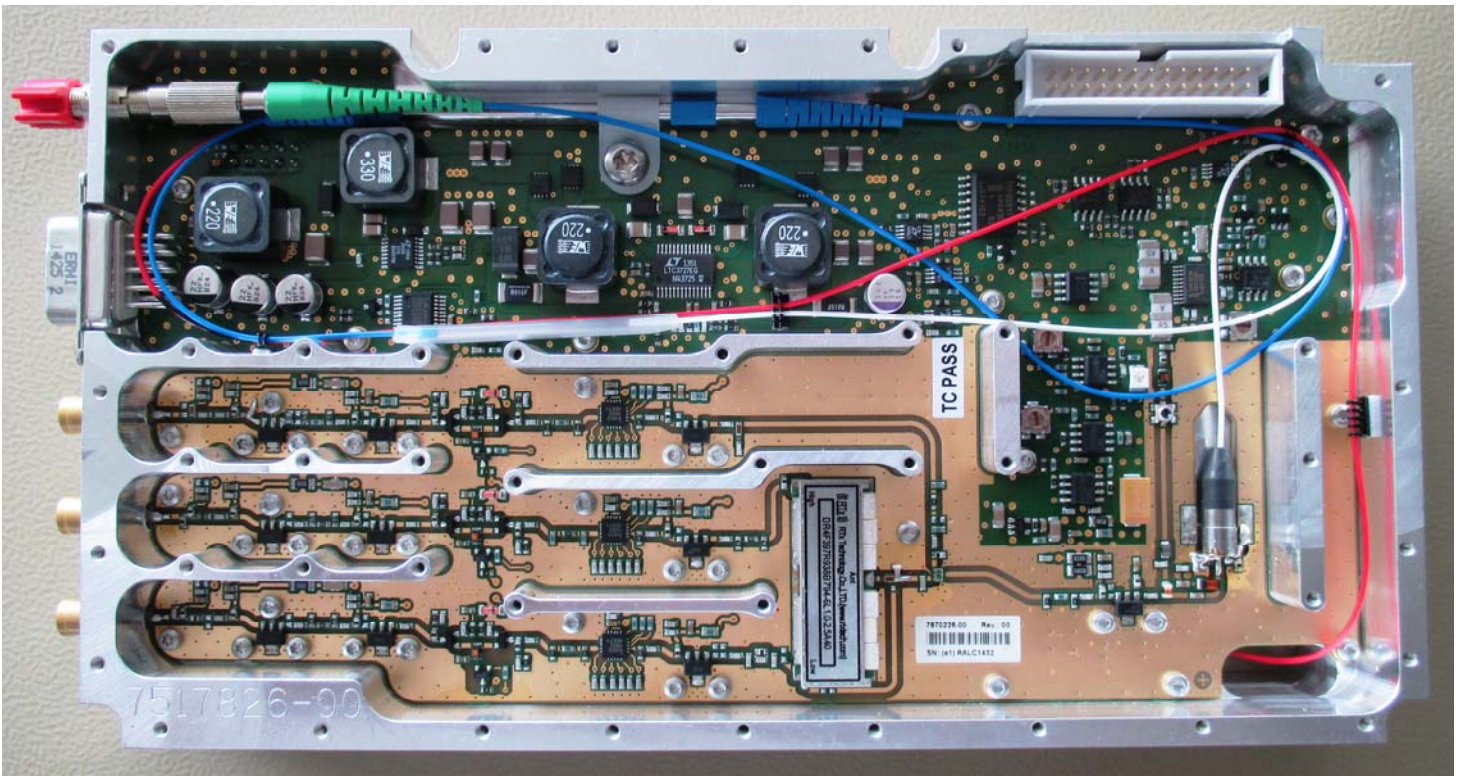

Internal Photos ION-M7P/7P/17P

Duplexer

OTRX

RCM161 Controller

Amplifier

FCM (Frequenz Conversion Module)

Power Supply

Fans

Heat Sink

Front Flange

OTRX 70-85/90/17-21

FCM

RCM161 Control Unit

Final Amplifier

Fin.Ampl.728-757MHz

Fin.Ampl.2110-2170MHz