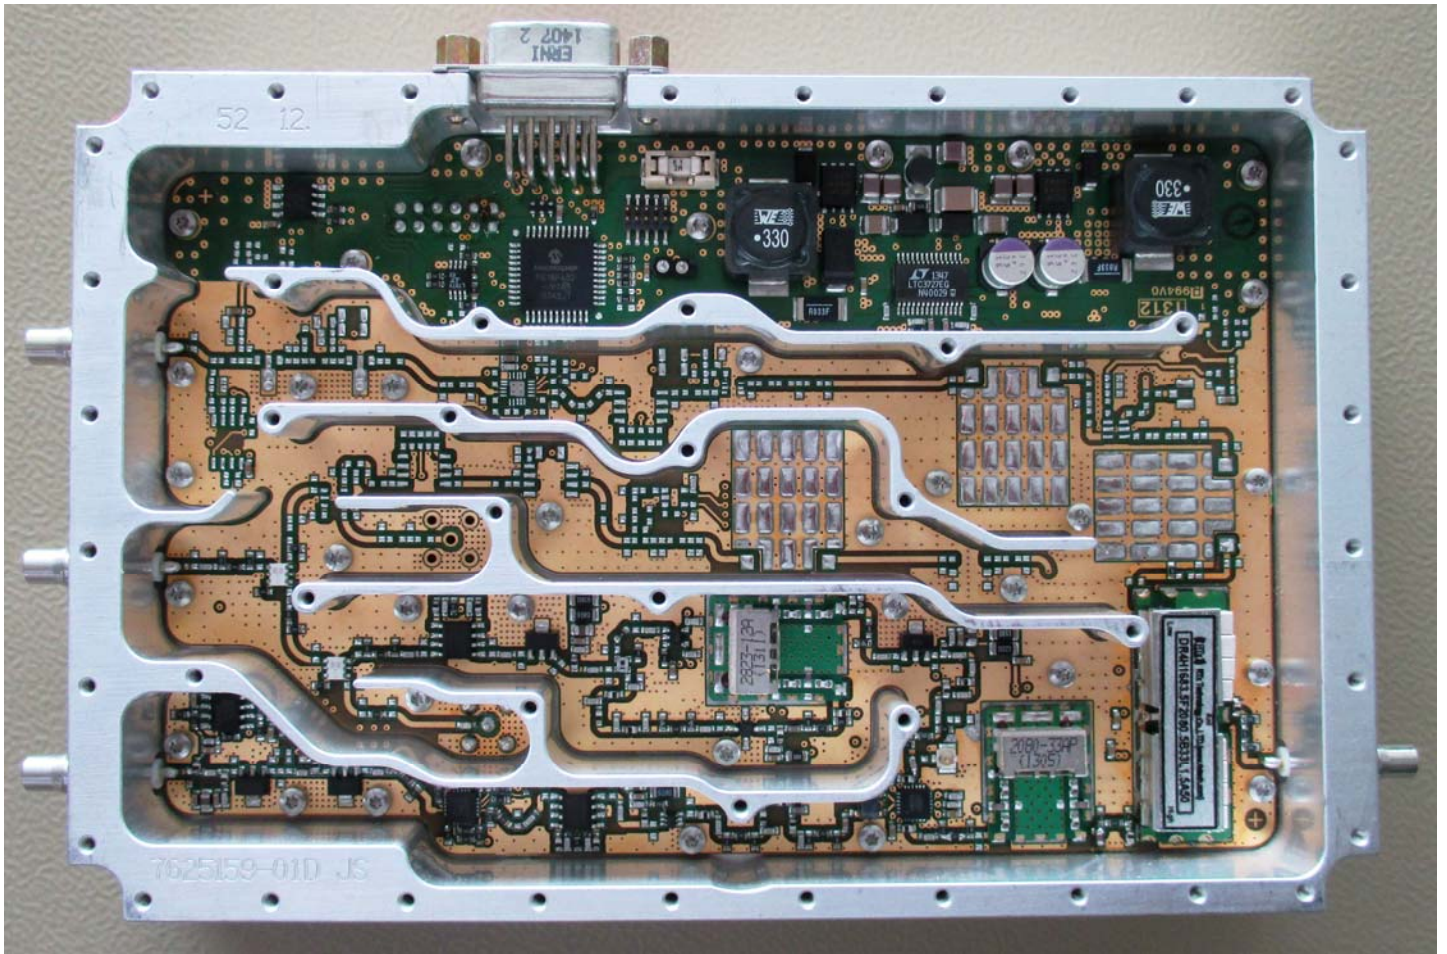

Internal Photos ION-M7P/7P/17P

Duplexer

OTRX

RCM161 Controller

Amplifier

FCM (Frequenz Conversion Module)

Power Supply

Fans

Heat Sink

Front Flange

OTRX 70-85/90/17-21

FCM

RCM161 Control Unit

Final Amplifier

Fin.Ampl.728-757MHz

Fin.Ampl.2110-2170MHz