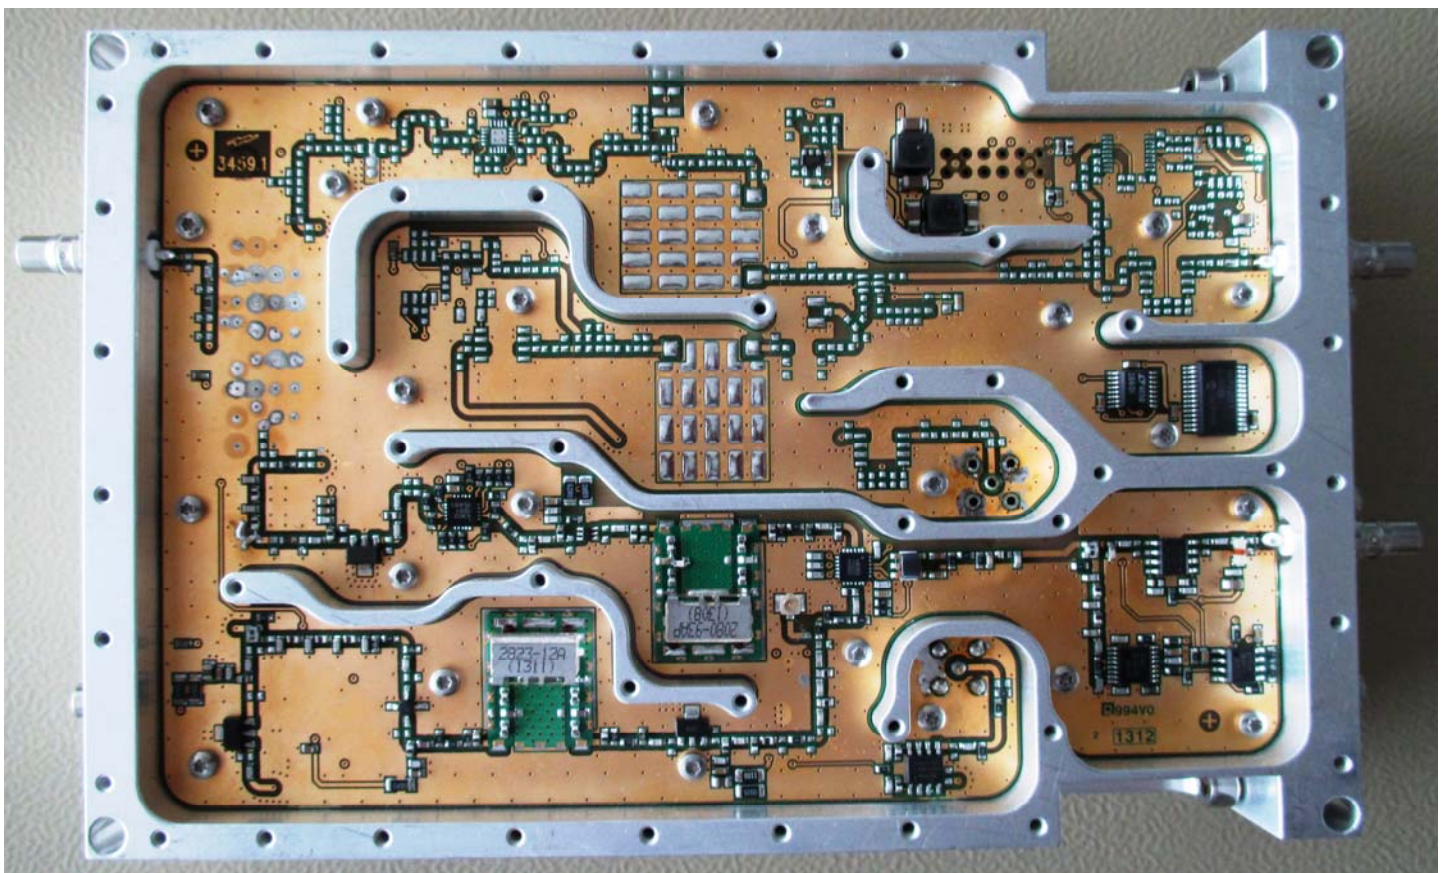

Internal Photos ION-M7P/7P/17P

Duplexer

OTRX

RCM161 Controller

Amplifier

FCM (Frequenz Conversion Module)

Power Supply

Fans

Heat Sink

Front Flange

OTRX 70-85/90/17-21

FCM

RCM161 Control Unit

Final Amplifier

Fin.Ampl.728-757MHz

Fin.Ampl.2110-2170MHz