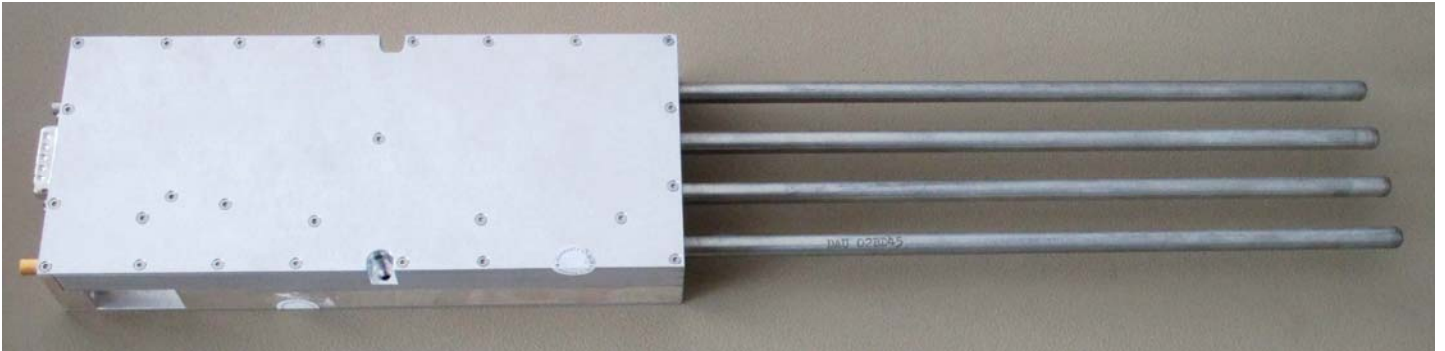

Internal Photos ION-M7P/7P/17P

Duplexer

OTRX

RCM161 Controller

Amplifier

FCM (Frequenz Conversion Module)

Power Supply

Fans

Heat Sink

Front Flange

OTRX 70-85/90/17-21

FCM

RCM161 Control Unit

Final Amplifier

Fin.Ampl.728-757MHz

Fin.Ampl.2110-2170MHz