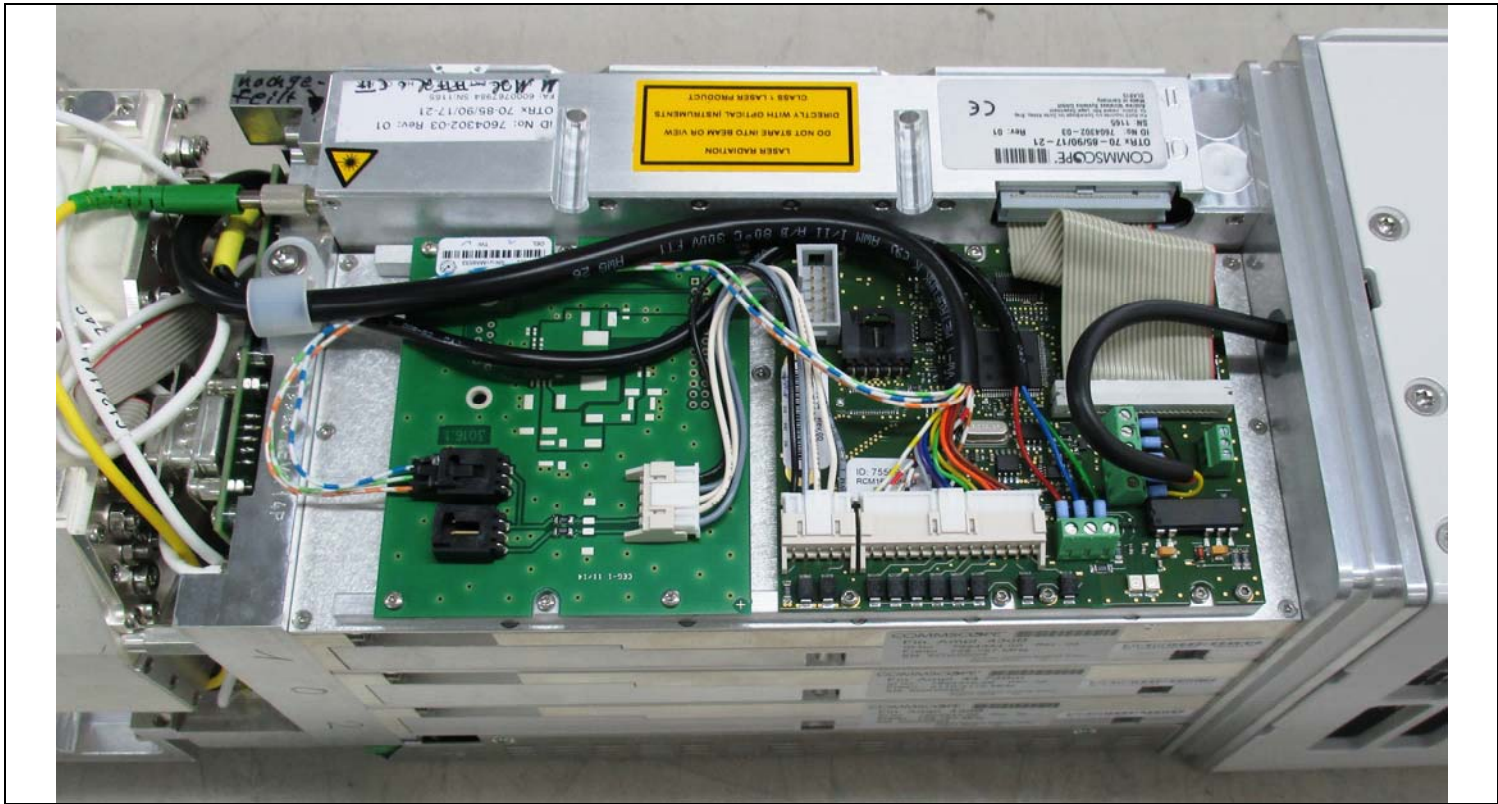

Internal Photos ION-M7P/7P/17P

Duplexer

OTRX

RCM161 Controller

Amplifier

FCM (Frequenz Conversion Module)

Power Supply

Fans

Heat Sink

Front Flange

OTRX 70-85/90/17-21

FCM

RCM161 Control Unit

Final Amplifier

Fin.Ampl.728-757MHz

Fin.Ampl.2110-2170MHz