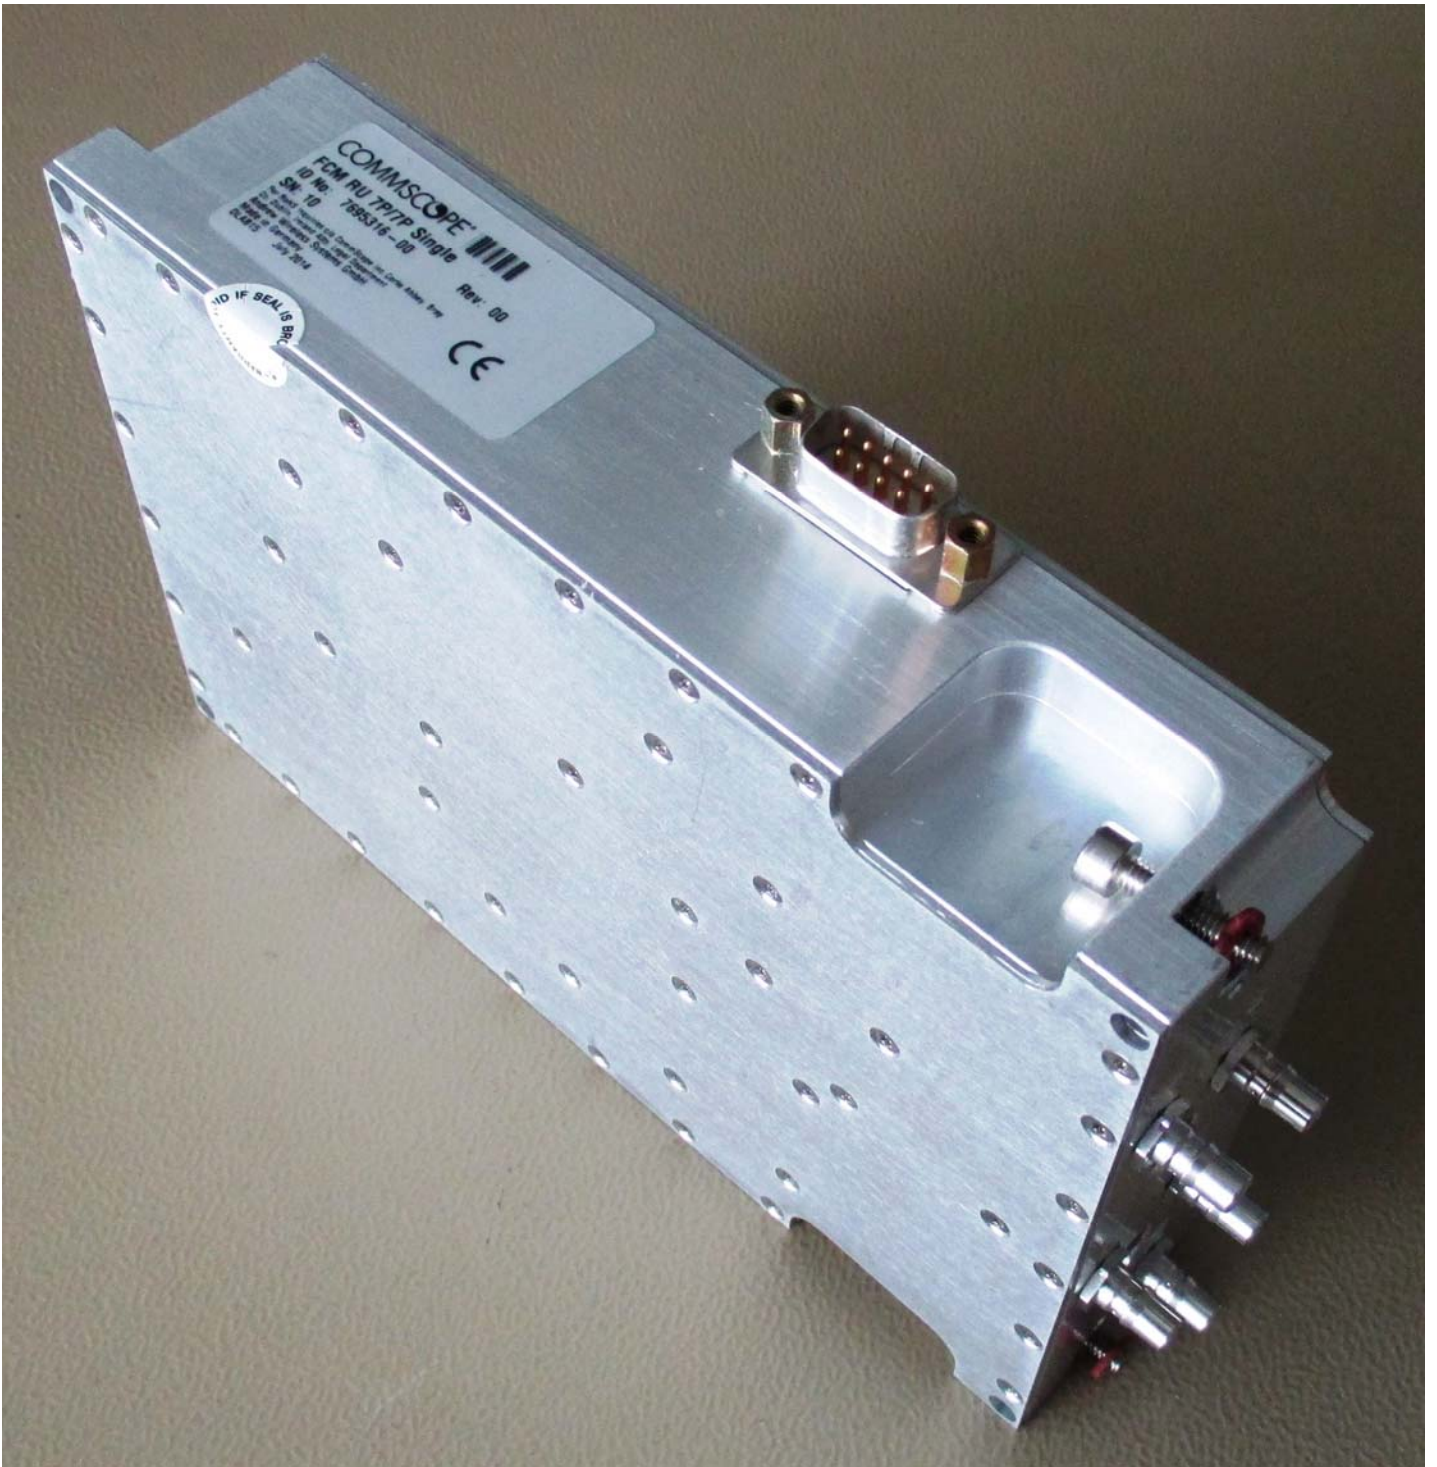

Internal Photos ION-M7P/7P/17P

Duplexer

OTRX

RCM161 Controller

Amplifier

FCM (Frequenz Conversion Module)

Power Supply

Fans

Heat Sink

Front Flange

OTRX 70-85/90/17-21

FCM

RCM161 Control Unit

Final Amplifier

Fin.Ampl.728-757MHz

Fin.Ampl.2110-2170MHz