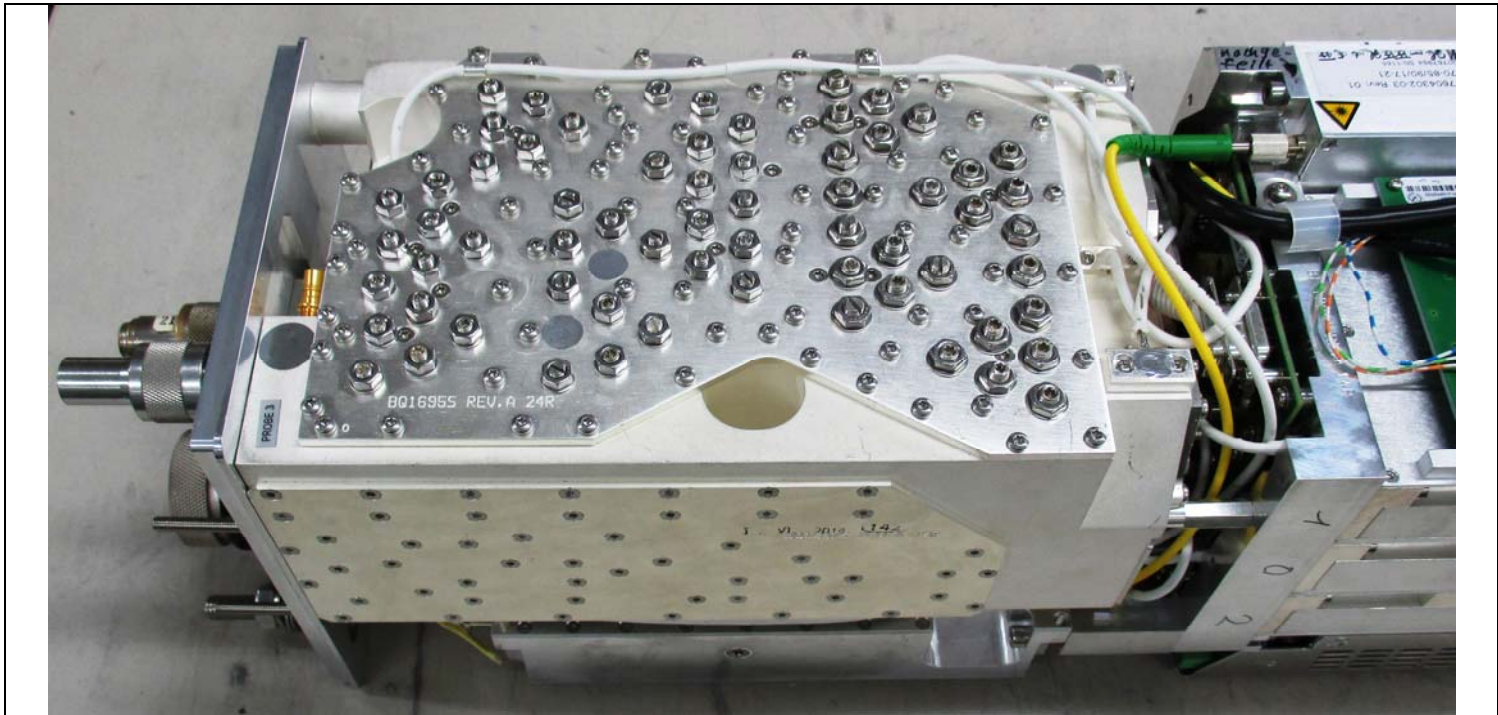

Internal Photos ION-M7P/7P/17P

Duplexer

OTRX

RCM161 Controller

Amplifier

FCM (Frequenz Conversion Module)

Power Supply

Fans

Heat Sink

Front Flange

OTRX 70-85/90/17-21

FCM

RCM161 Control Unit

Final Amplifier

Fin.Ampl.728-757MHz

Fin.Ampl.2110-2170MHz