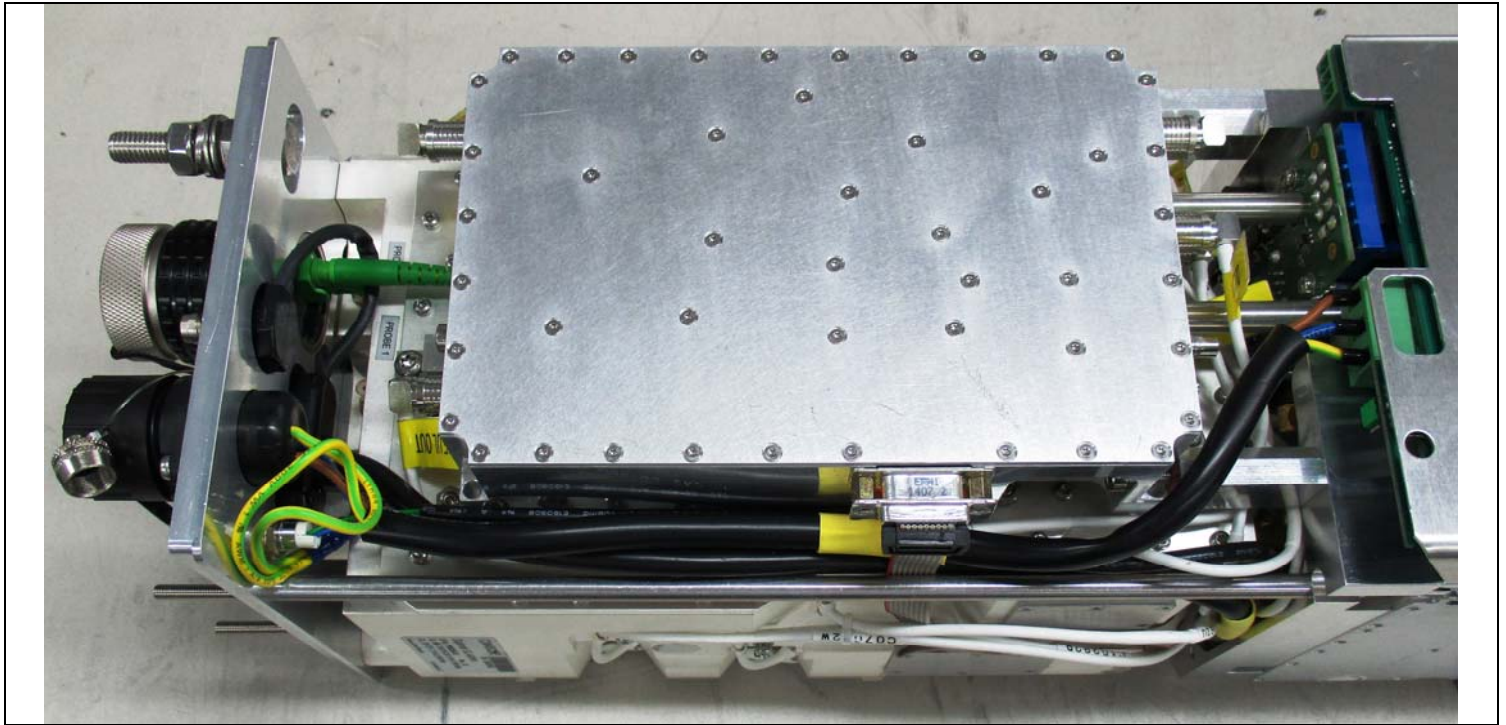

Internal Photos ION-M7P/7P/17P

Duplexer

OTRX

RCM161 Controller

Amplifier

FCM (Frequenz Conversion Module)

Power Supply

Fans

Heat Sink

Front Flange

OTRX 70-85/90/17-21

FCM

RCM161 Control Unit

Final Amplifier

Fin.Ampl.728-757MHz

Fin.Ampl.2110-2170MHz