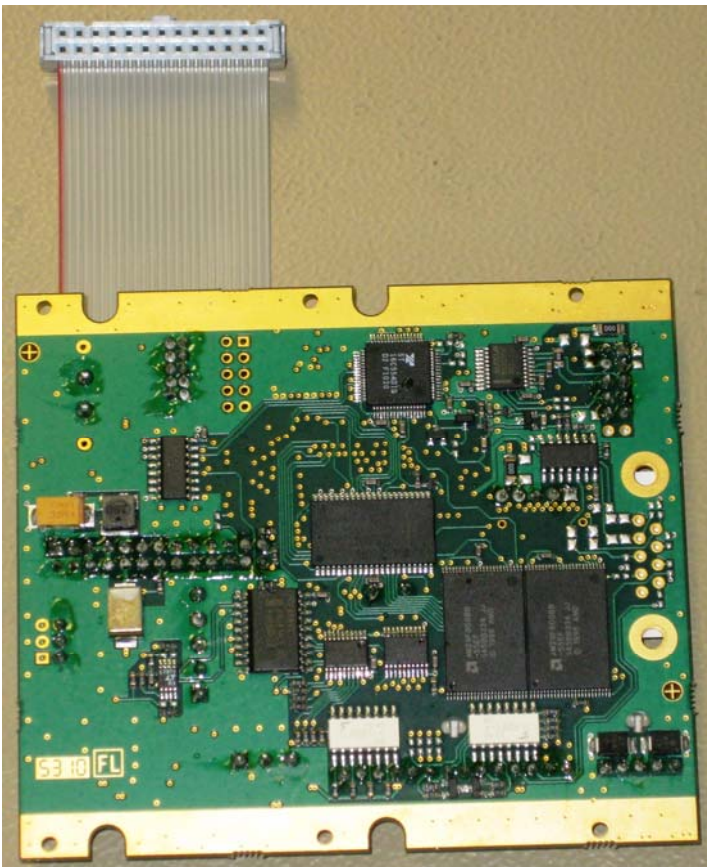

Internal Photos ION-M7P/7P/17P

Duplexer

OTRX

RCM161 Controller

Amplifier

FCM (Frequenz Conversion Module)

Power Supply

Fans

Heat Sink

Front Flange

OTRX 70-85/90/17-21

FCM

RCM161 Control Unit

Final Amplifier

Fin.Ampl.728-757MHz

Fin.Ampl.2110-2170MHz