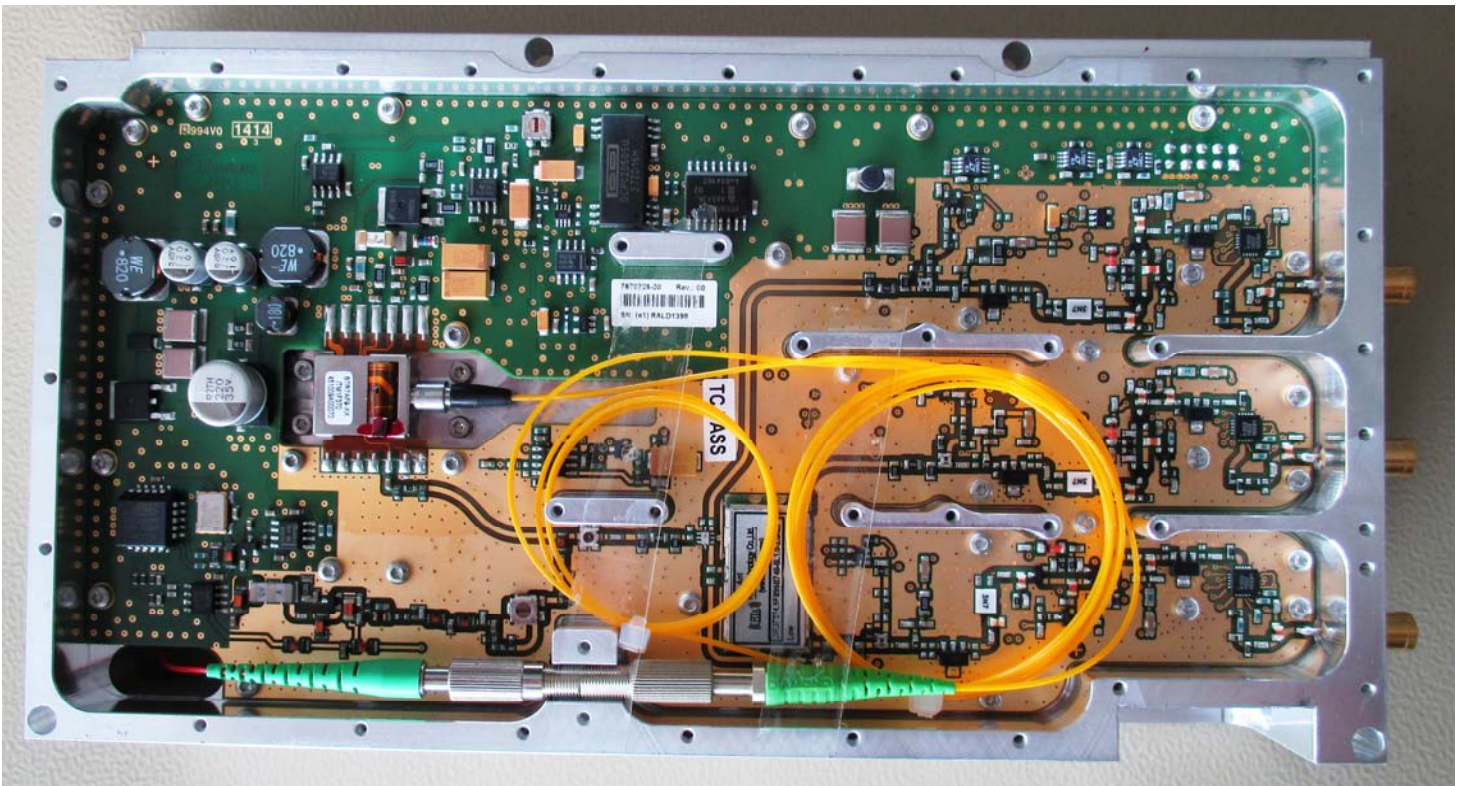

Internal Photos ION-M7P/7P/17P

Duplexer

OTRX

RCM161 Controller

Amplifier

FCM (Frequenz Conversion Module)

Power Supply

Fans

Heat Sink

Front Flange

OTRX 70-85/90/17-21

FCM

RCM161 Control Unit

Final Amplifier

Fin.Ampl.728-757MHz

Fin.Ampl.2110-2170MHz