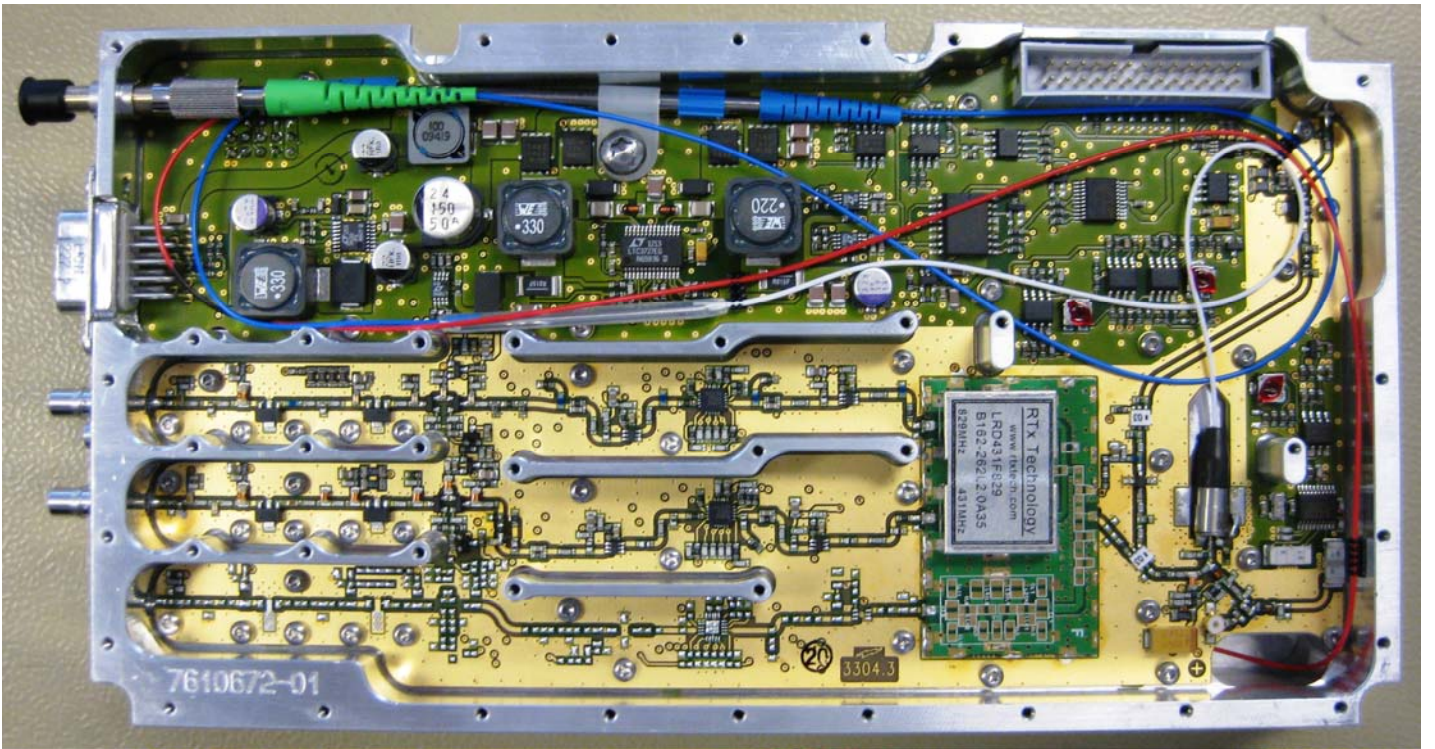

CY62157EV30LL
F 04 657263
-45ZXI 1149

SPANION
S29AL008J70TF102
215B8251 M
©07 SPANION

SPANION
S29AL008J70TF102
215B8251 M
©07 SPANION

LVC138A
0L9L302
UX012
180

SIPEX
SP3070EEN
127LC2780

MAX6303
ESA
+ 223

MLAE
LM75
BIM-5

24512RP
47 K22K

Infineon
SAF-C16-IP1
-LF 3V
CA
©SIEMENS96
RU145475M16
G1142

Id.-No:7578167-01 A-014413
Platine best. 3129 3B0 Rev:00
SN:(e1)MA3072 OEL TW

OTRX 4/9 RU-LS

Amplifier 450-490MHz

Control Unit RCM161