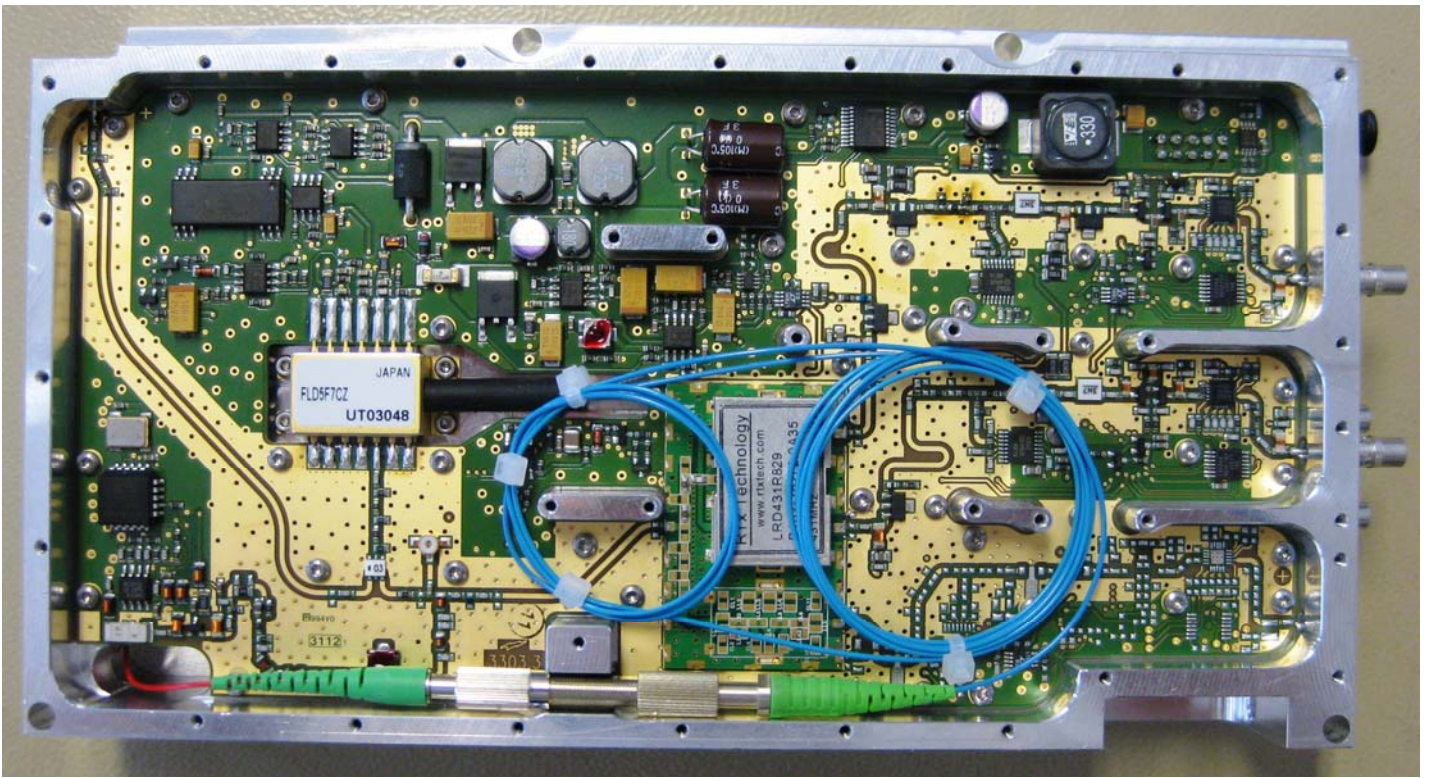

CY62157EV30LL
F 04 657263
-45ZXI 1149

SPANION
S29AL008J70TF102
215B8251 M
©07 SPANION

SPANION
S29AL008J70TF102
215B8251 M
©07 SPANION

LVC138A
0L9L302
UX012
180

SIPEX
SP3070EEN
127LC2780

MAX6303
ESA
+ 223

MLAE
LM75
BIM-5

24512RP
47 K22K

Infineon
SAF-C16-IP1
-LF 3V
CA
©SIEMENS96
RU145475M16
G1142

Id.-No:7578167-01 A-014413
Platine best. 3129 3B0 Rev:00
SN:(e1)MA3072 OEL TW

OTRX 4/9 RU-LS

Amplifier 450-490MHz

Control Unit RCM161