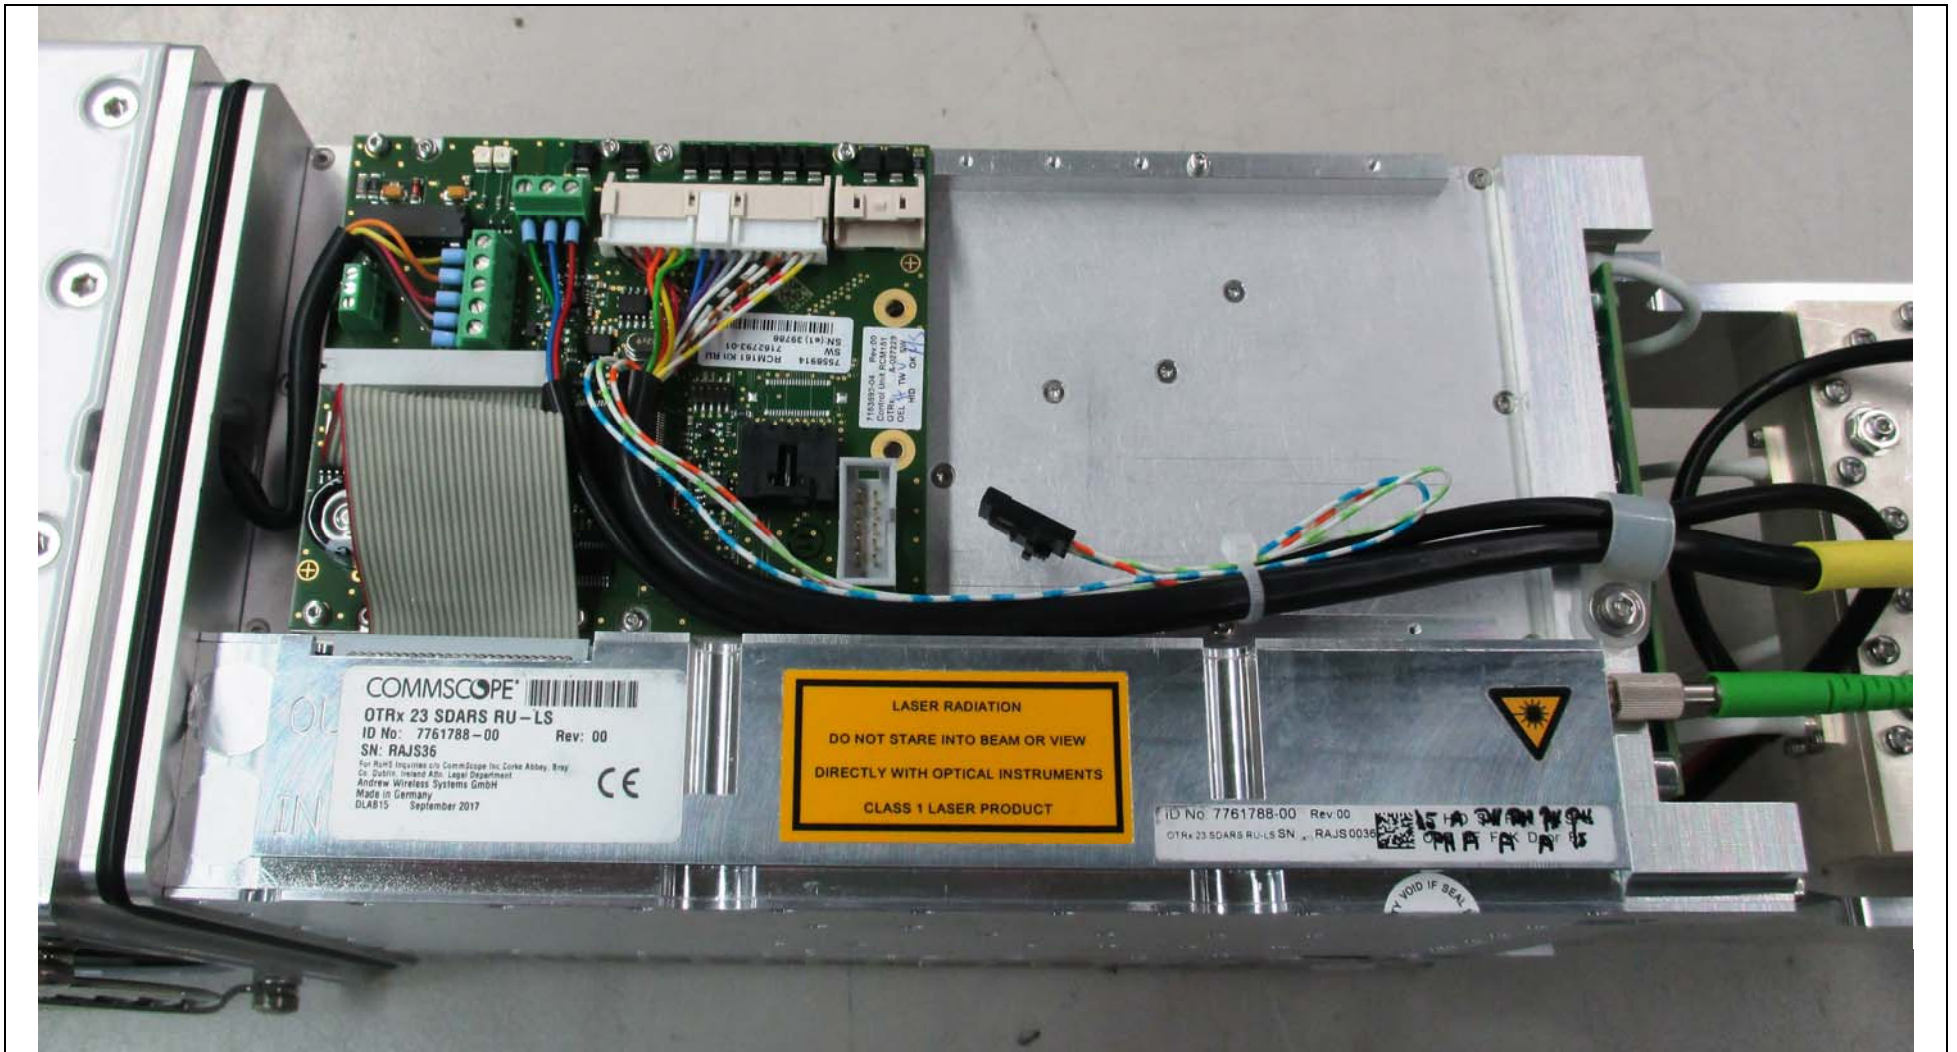

Internal Photos ION-M23 SDARS (7760774-xxxx)

OTRx & Control Board RCM161

Final Amplifier

Power Supply

Duplexer

Fan Unit

Heat Sink

Front Flange

Total View

OTRx 23 SDARS RU-LS 7761788-00

Fin.Ampl.2324-2341.5 43dB 7725865-00

Control Unit RCM161 7163693-04