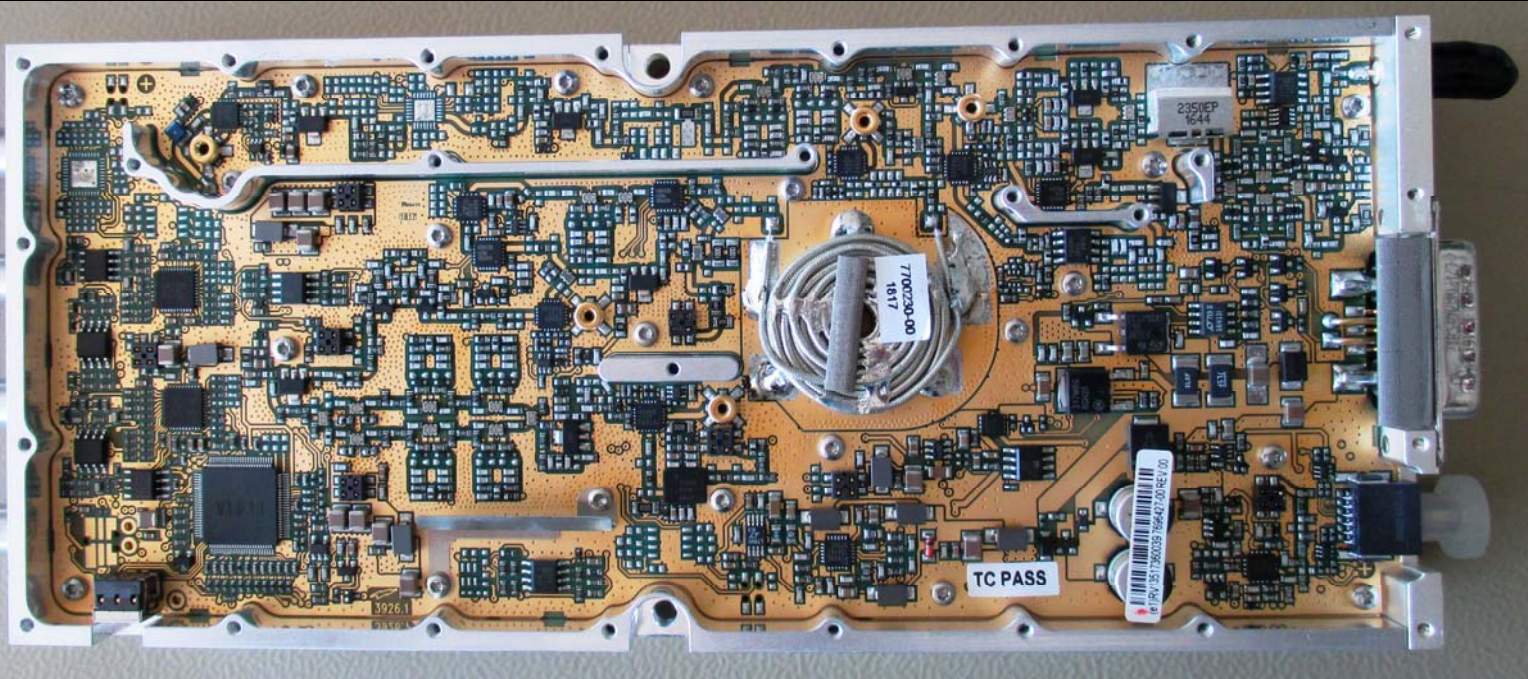

Internal Photos ION-M23 SDARS (7760774-xxxx)

OTRx & Control Board RCM161

Final Amplifier

Power Supply

Duplexer

Fan Unit

Heat Sink

Front Flange

Total View

OTRx 23 SDARS RU-LS 7761788-00

Fin.Ampl.2324-2341.5 43dB 7725865-00

Control Unit RCM161 7163693-04