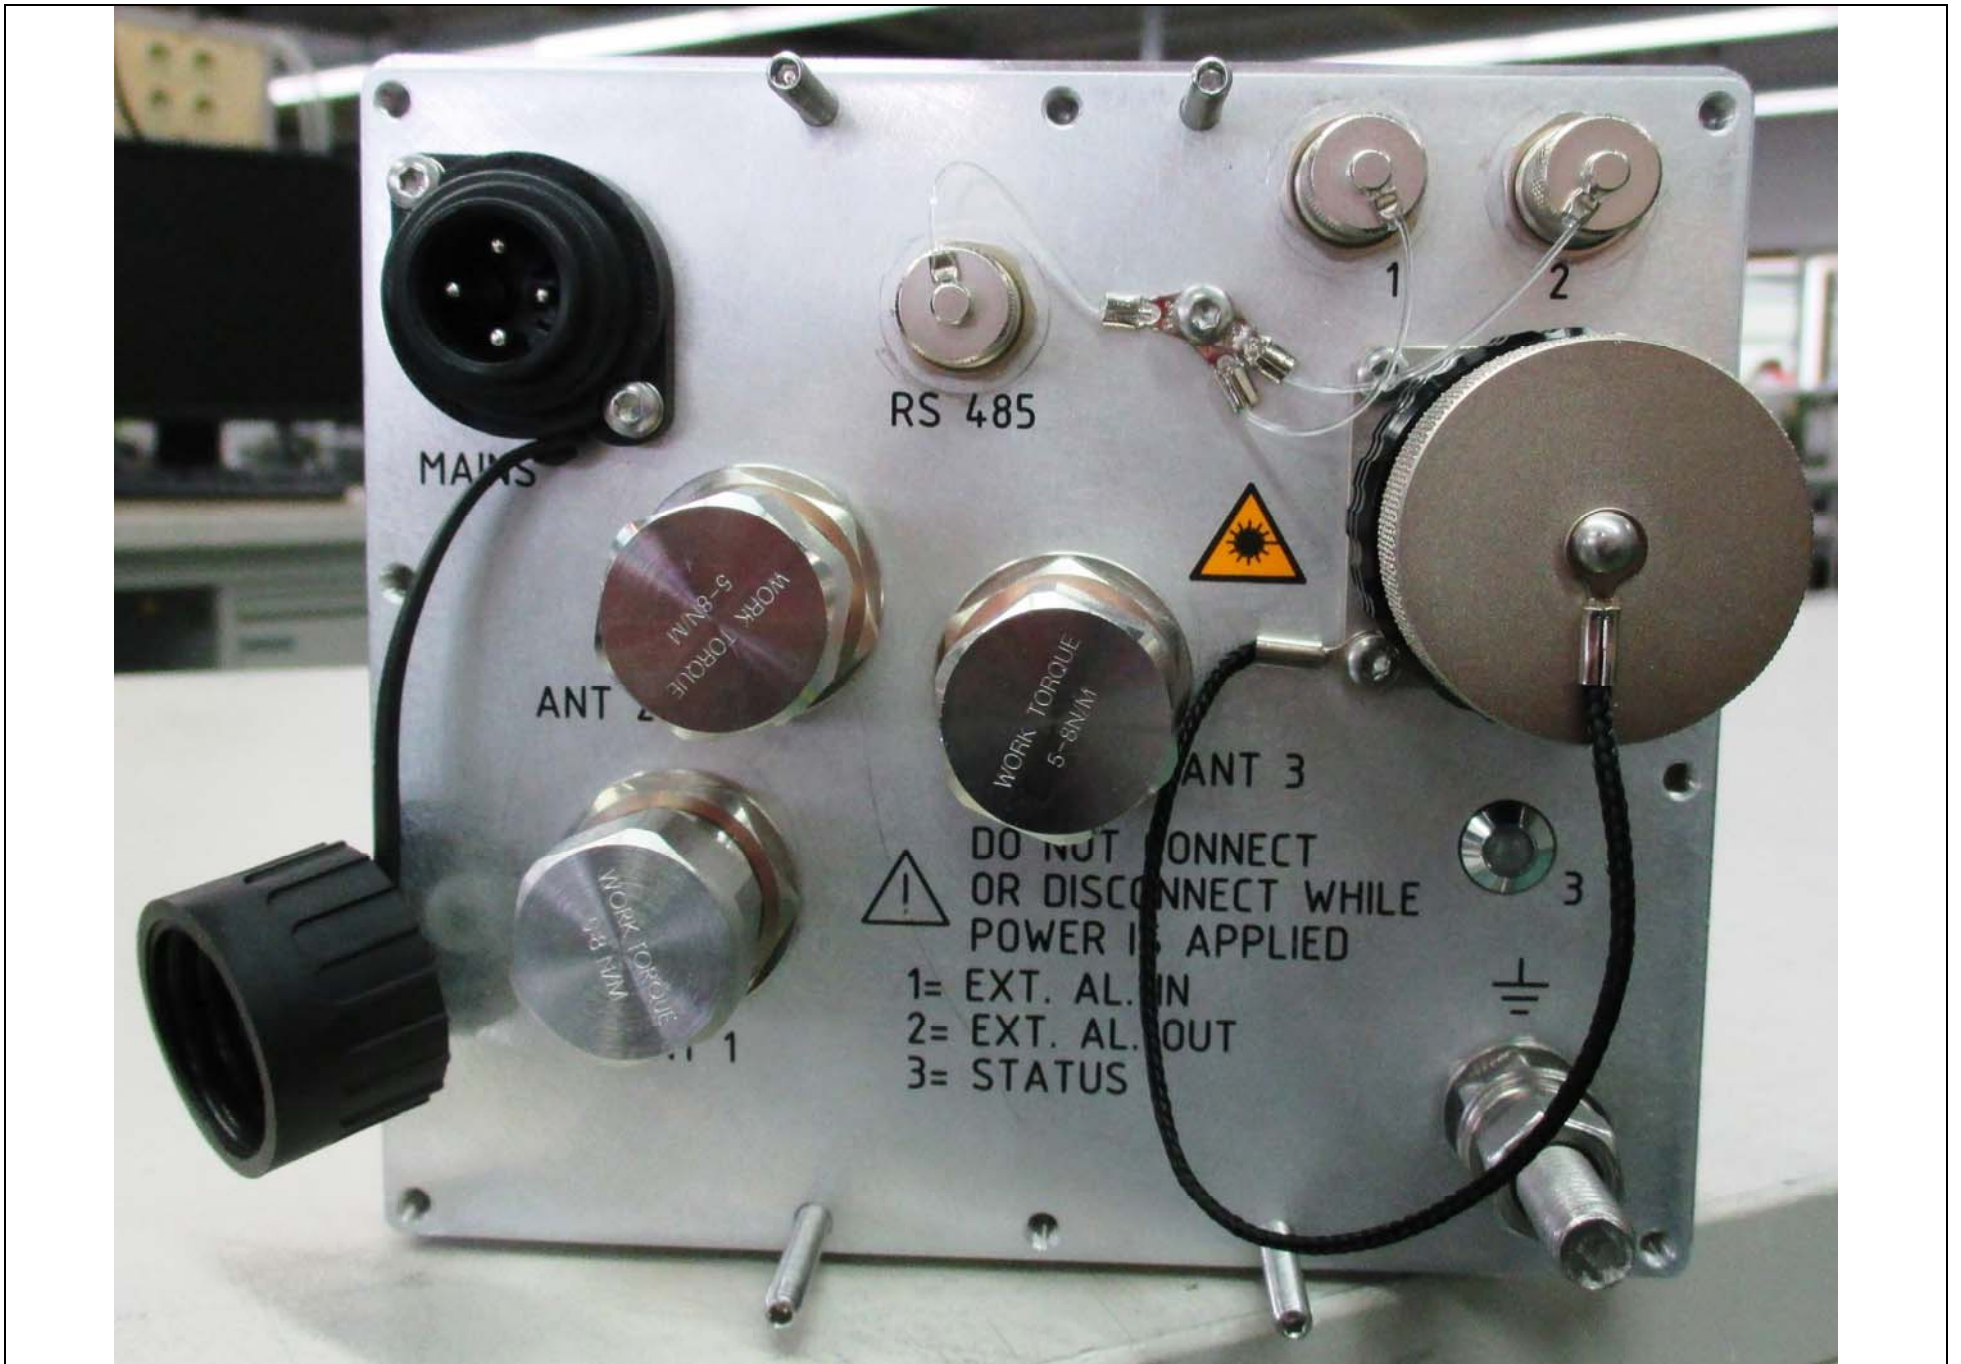

Internal Photos ION-M23 SDARS (7760774-xxxx)

OTRx & Control Board RCM161

Final Amplifier

Power Supply

Duplexer

Fan Unit

Heat Sink

Front Flange

Total View

OTRx 23 SDARS RU-LS 7761788-00

Fin.Ampl.2324-2341.5 43dB 7725865-00

Control Unit RCM161 7163693-04