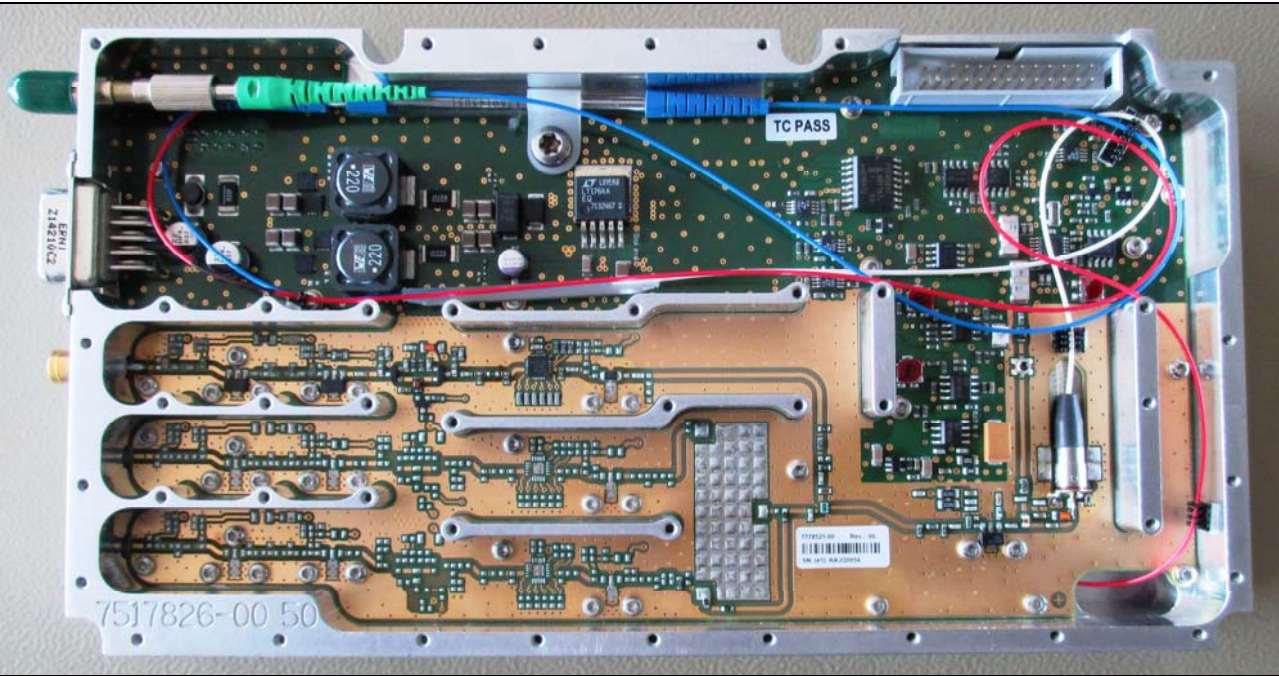

Internal Photos ION-M23 SDARS (7760774-xxxx)

OTRx & Control Board RCM161

Final Amplifier

Power Supply

Duplexer

Fan Unit

Heat Sink

Front Flange

Total View

OTRx 23 SDARS RU-LS 7761788-00

Fin.Ampl.2324-2341.5 43dB 7725865-00

Control Unit RCM161 7163693-04