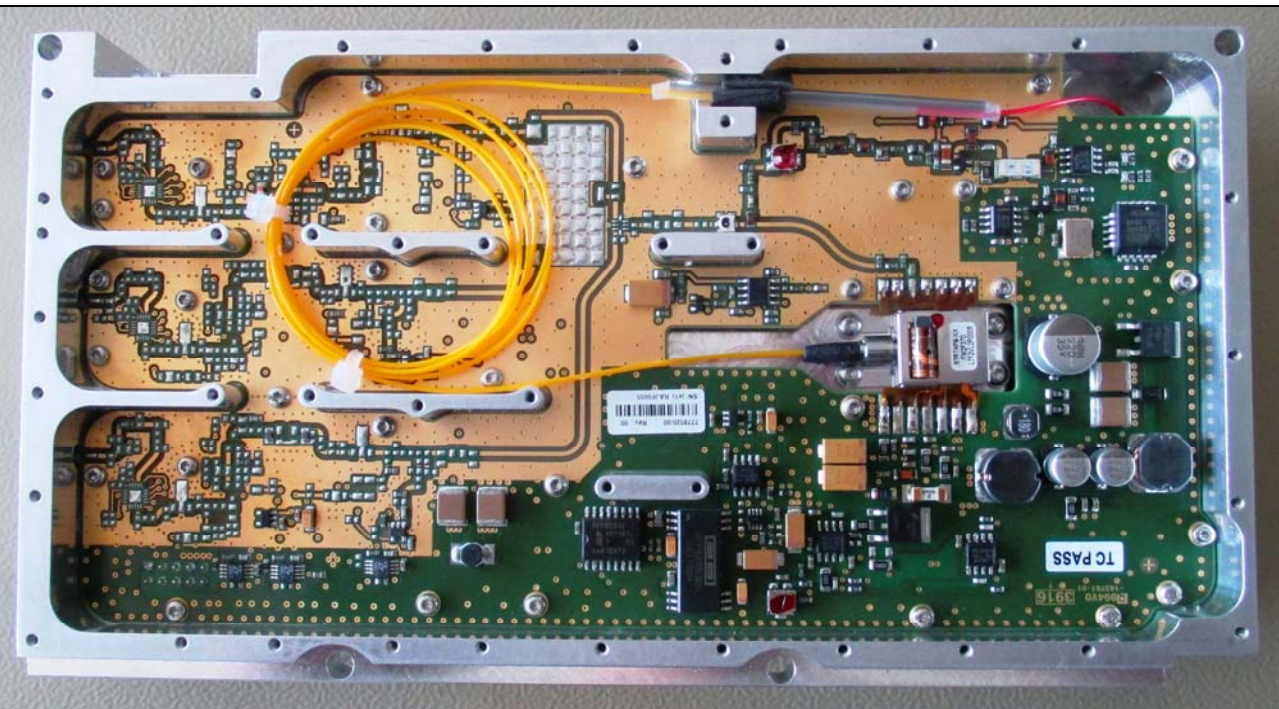

Internal Photos ION-M23 SDARS (7760774-xxxx)

OTRx & Control Board RCM161

Final Amplifier

Power Supply

Duplexer

Fan Unit

Heat Sink

Front Flange

Total View

OTRx 23 SDARS RU-LS 7761788-00

Fin.Ampl.2324-2341.5 43dB 7725865-00

Control Unit RCM161 7163693-04