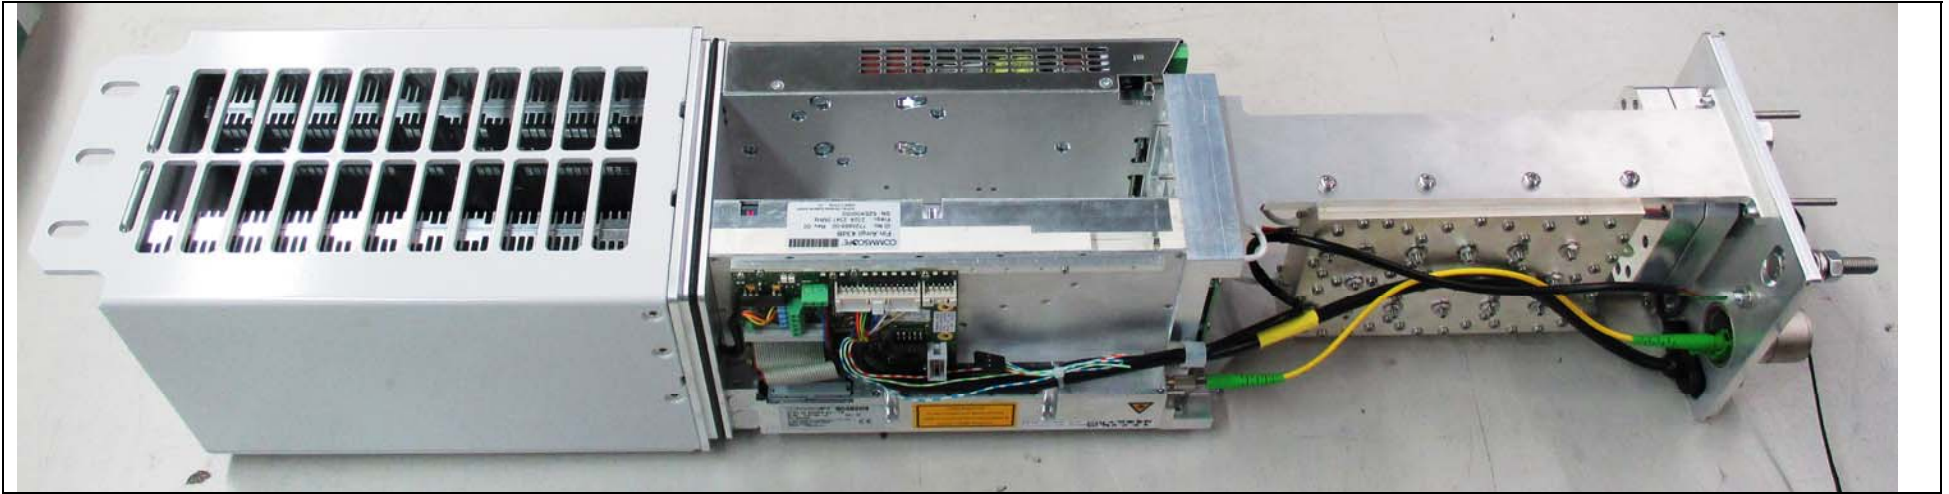

Internal Photos ION-M23 SDARS (7760774-xxxx)

OTRx & Control Board RCM161

Final Amplifier

Power Supply

Duplexer

Fan Unit

Heat Sink

Front Flange

Total View

OTRx 23 SDARS RU-LS 7761788-00

Fin.Ampl.2324-2341.5 43dB 7725865-00

Control Unit RCM161 7163693-04