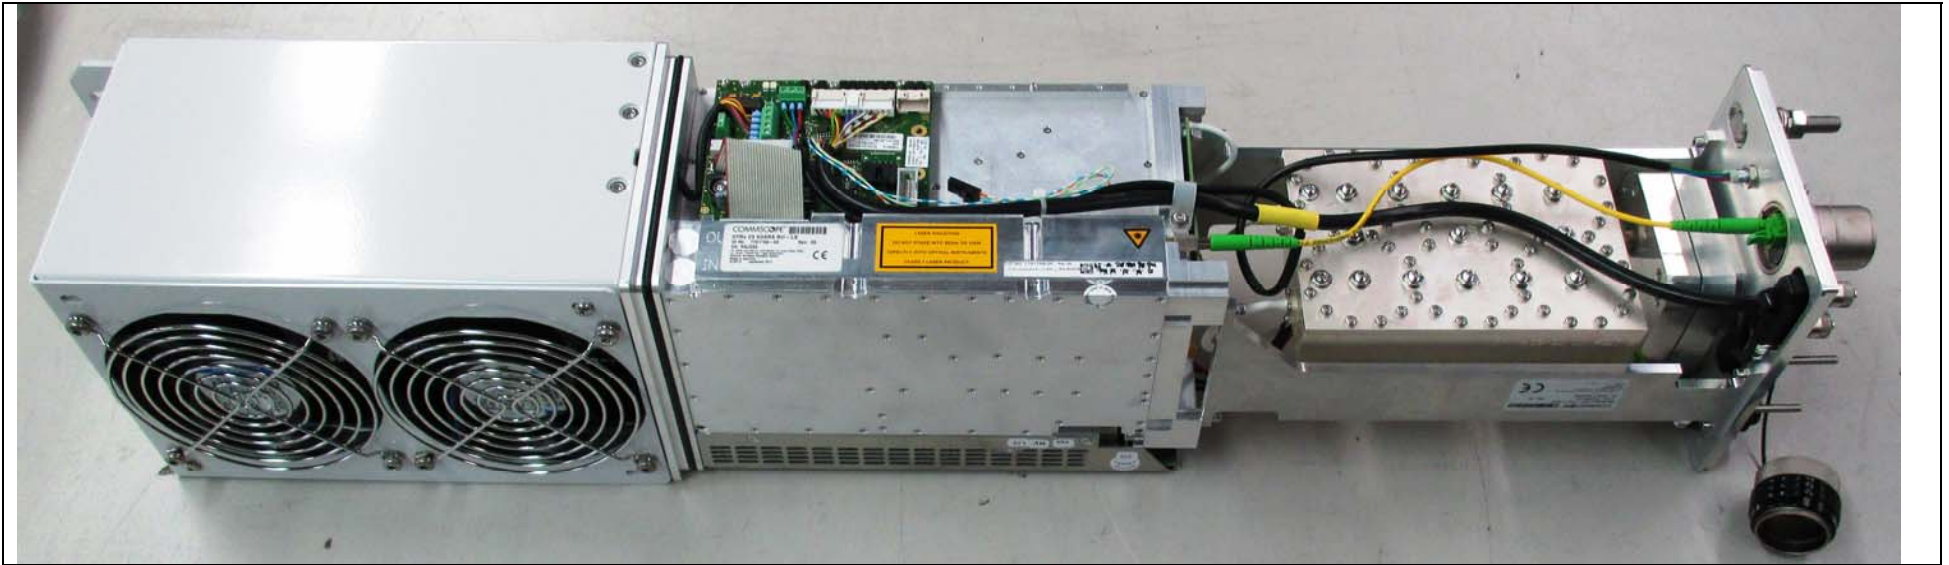

Internal Photos ION-M23 SDARS (7760774-xxxx)

OTRx & Control Board RCM161

Final Amplifier

Power Supply

Duplexer

Fan Unit

Heat Sink

Front Flange

Total View

OTRx 23 SDARS RU-LS 7761788-00

Fin.Ampl.2324-2341.5 43dB 7725865-00

Control Unit RCM161 7163693-04