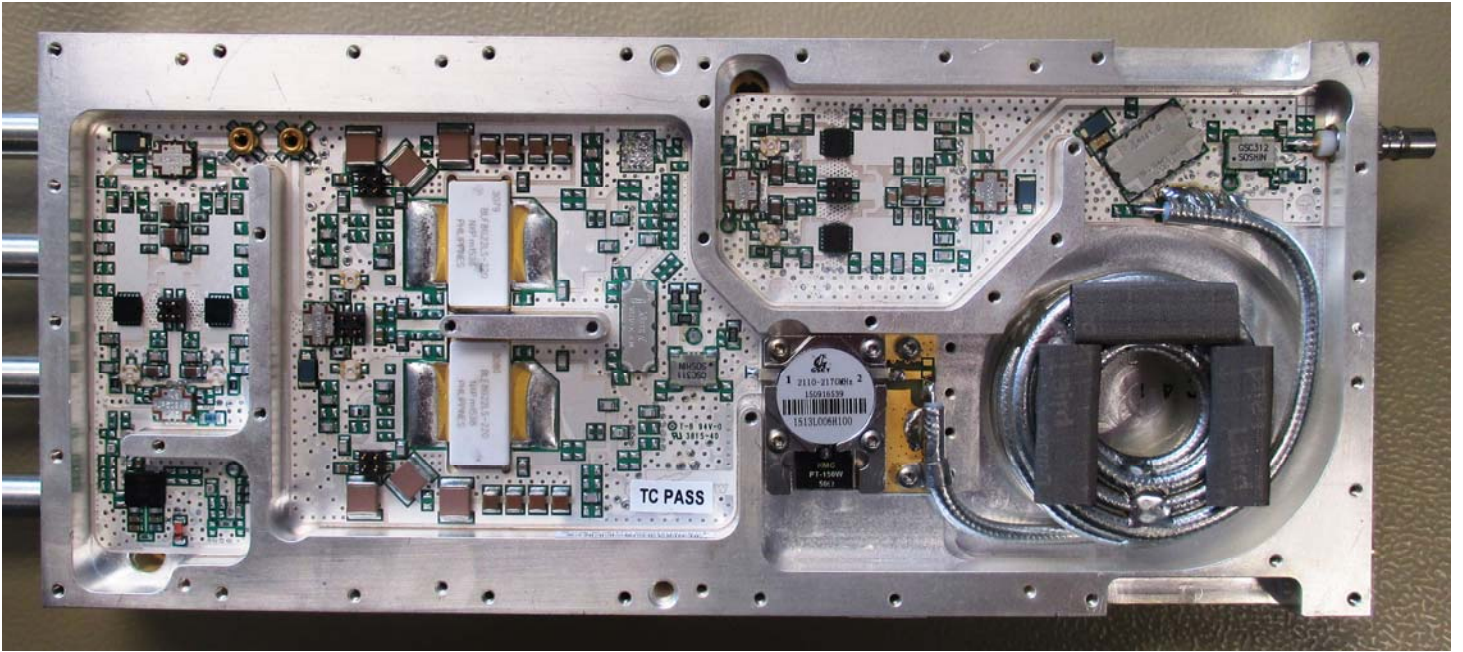

Internal Photos ION-M17EHP/19P

Duplexer

Power Supply Unit

Amplifier

Controller PCB

Optic OTRx

Fans

Heat Sink

Front Flange

OTRx 70-85/90/17-21 RU-LS 7604302-03

Fin.Ampl.1930-1995 43dB 7624289-01

Fin.Ampl.2110-2180 43dB 7713118-00

Control Unit RCM161 7163693-04

Duplexer PCB 7580558-01

Duplexer PCB 7615458-01

Duplexer PCB 7710715-00