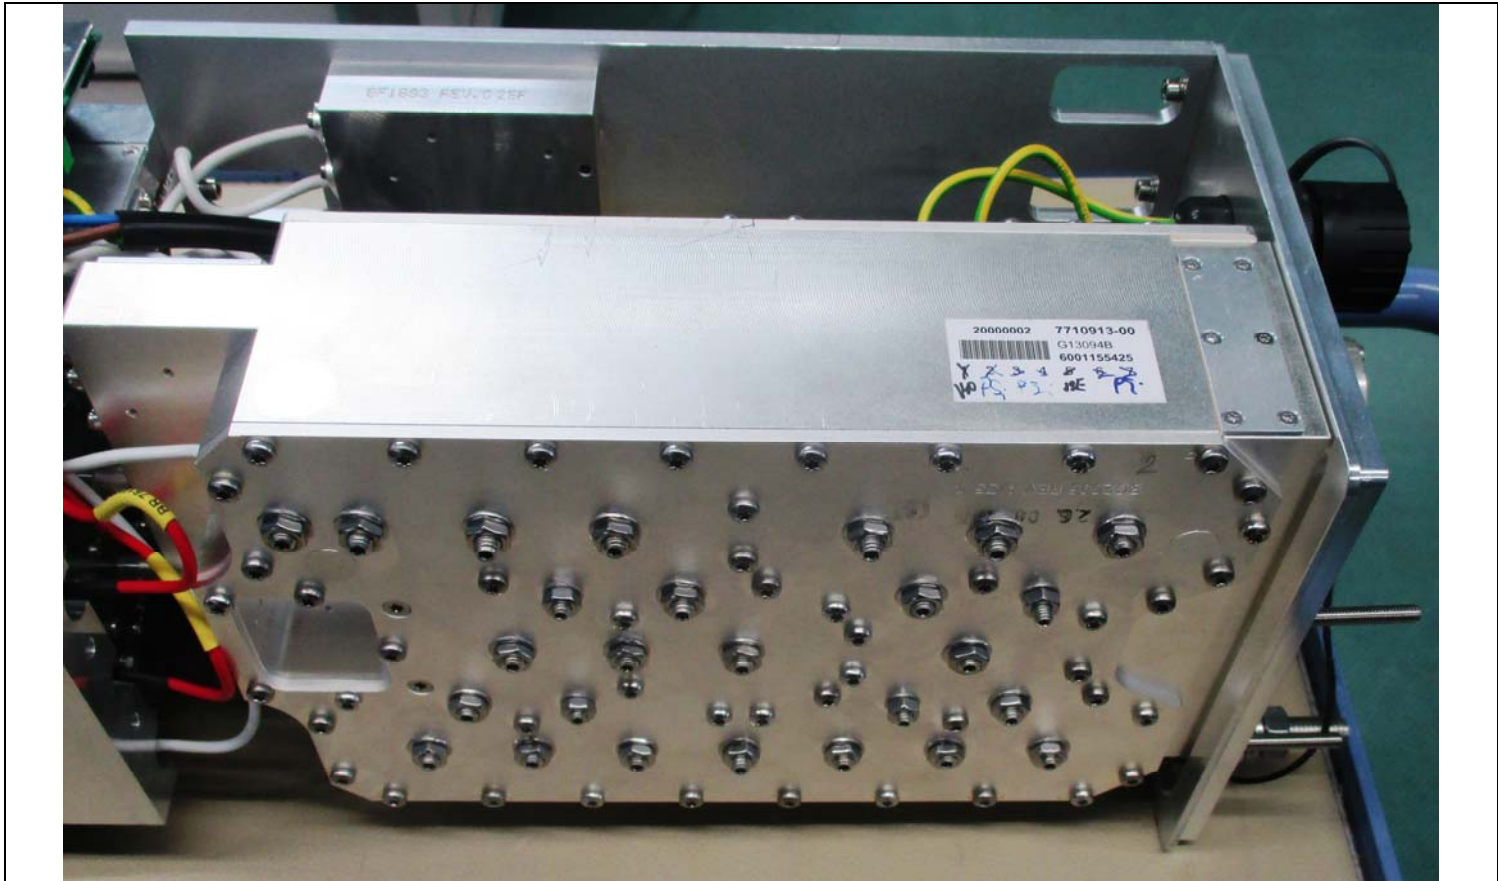

Internal Photos ION-M17EHP/19P

Duplexer

Power Supply Unit

Amplifier

Controller PCB

Optic OTRx

Fans

Heat Sink

Front Flange

OTRx 70-85/90/17-21 RU-LS 7604302-03

Fin.Ampl.1930-1995 43dB 7624289-01

Fin.Ampl.2110-2180 43dB 7713118-00

Control Unit RCM161 7163693-04

Duplexer PCB 7580558-01

Duplexer PCB 7615458-01

Duplexer PCB 7710715-00