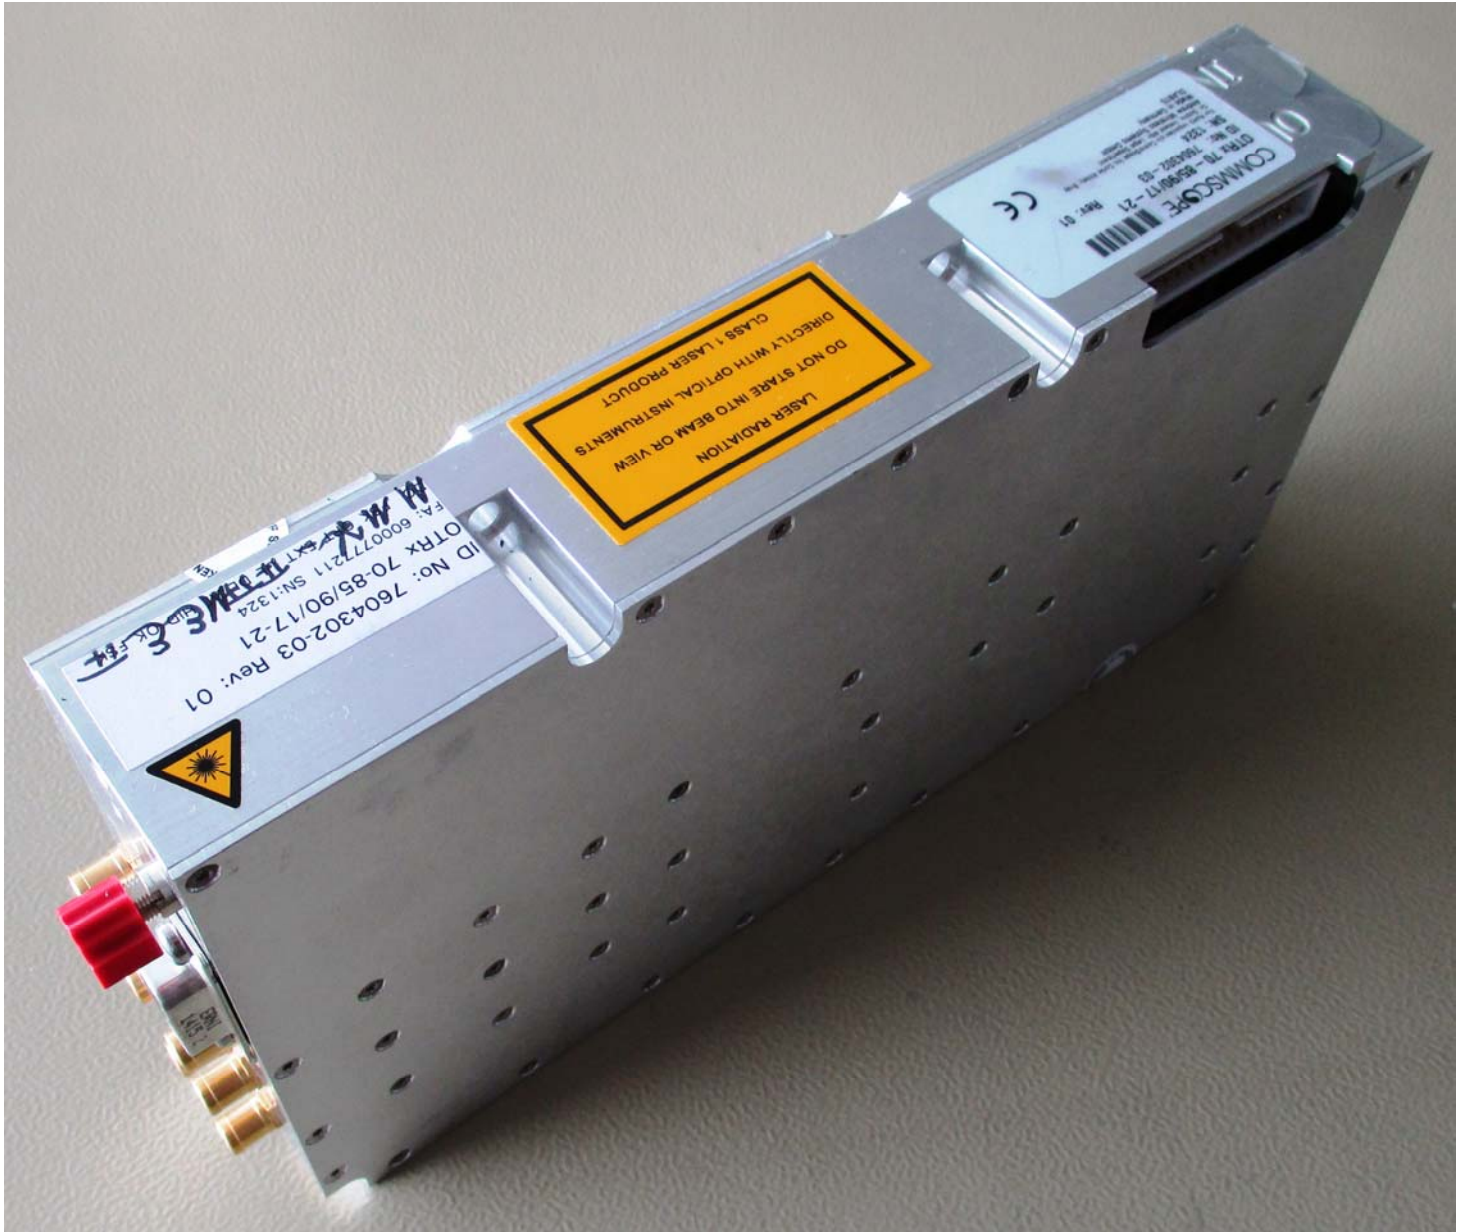

Internal Photos ION-M17EHP/19P

Duplexer

Power Supply Unit

Amplifier

Controller PCB

Optic OTRx

Fans

Heat Sink

Front Flange

OTRx 70-85/90/17-21 RU-LS 7604302-03

Fin.Ampl.1930-1995 43dB 7624289-01

Fin.Ampl.2110-2180 43dB 7713118-00

Control Unit RCM161 7163693-04

Duplexer PCB 7580558-01

Duplexer PCB 7615458-01

Duplexer PCB 7710715-00