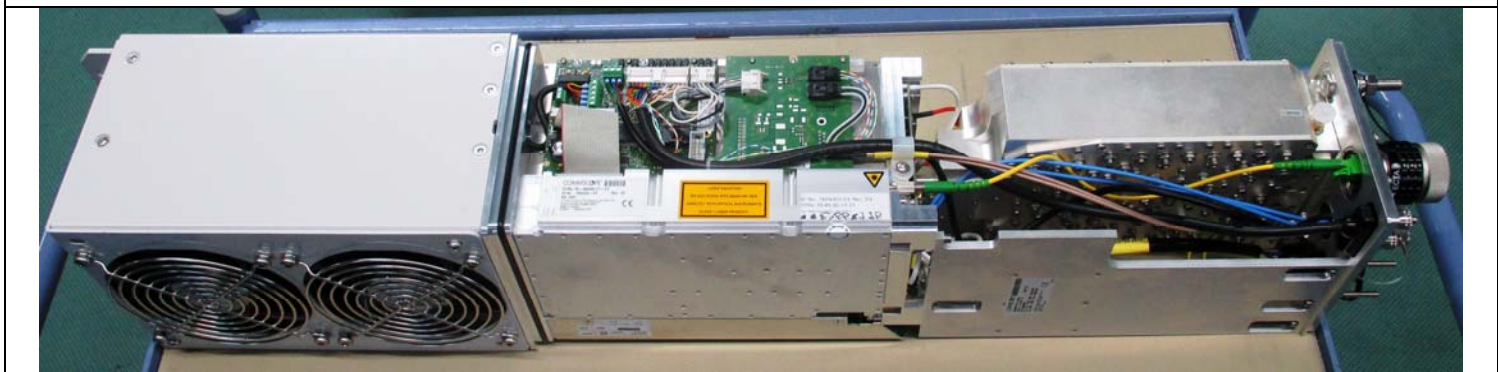

Internal Photos ION-M17EHP/19P

Duplexer

Power Supply Unit

Amplifier

Controller PCB

Optic OTRx

Fans

Heat Sink

Front Flange

OTRx 70-85/90/17-21 RU-LS 7604302-03

Fin.Ampl.1930-1995 43dB 7624289-01

Fin.Ampl.2110-2180 43dB 7713118-00

Control Unit RCM161 7163693-04

Duplexer PCB 7580558-01

Duplexer PCB 7615458-01

Duplexer PCB 7710715-00