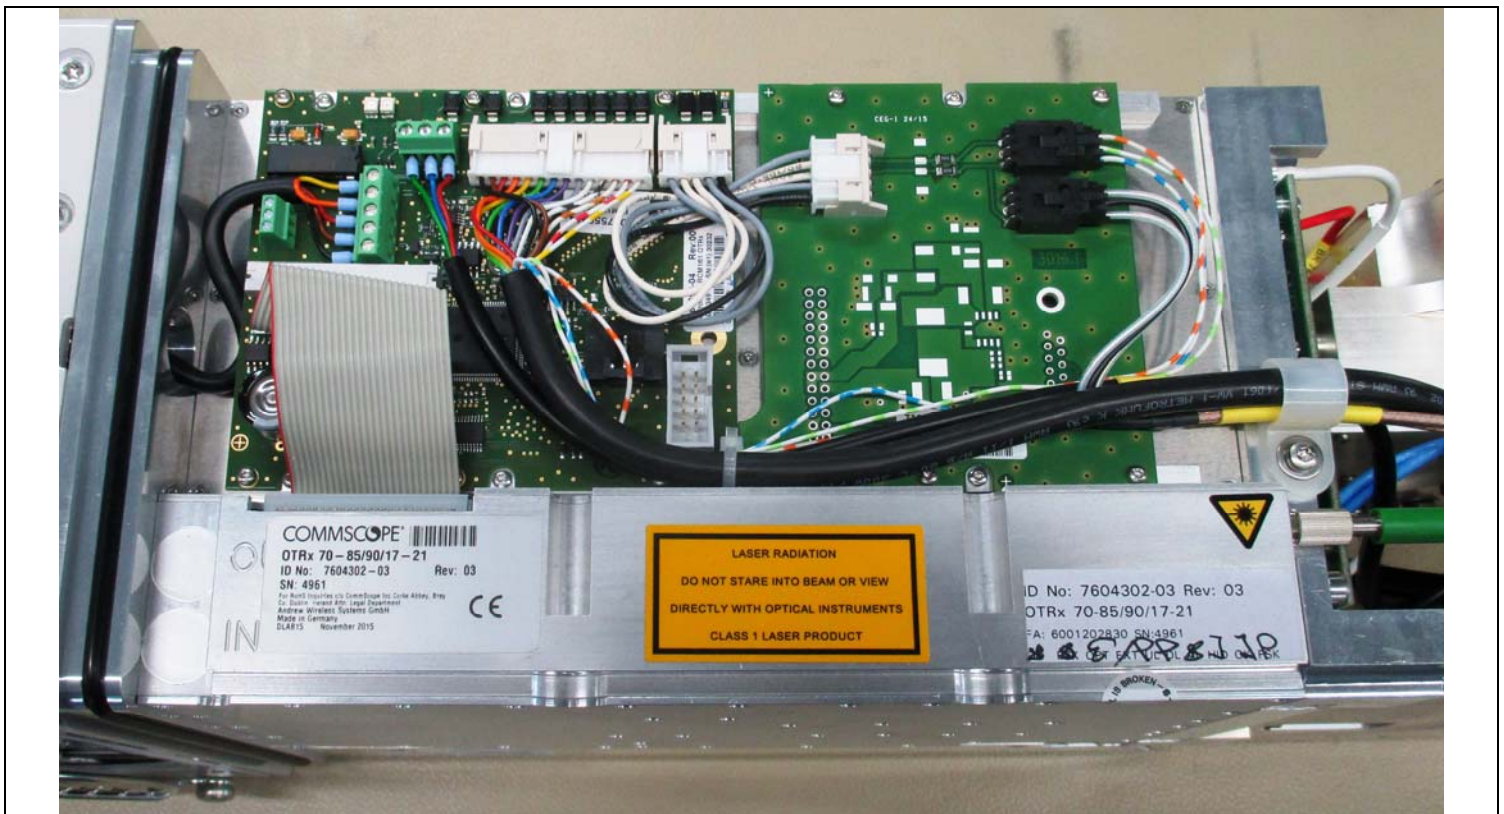

Internal Photos ION-M17EHP/19P

Duplexer

Power Supply Unit

Amplifier

Controller PCB

Optic OTRx

Fans

Heat Sink

Front Flange

OTRx 70-85/90/17-21 RU-LS 7604302-03

Fin.Ampl.1930-1995 43dB 7624289-01

Fin.Ampl.2110-2180 43dB 7713118-00

Control Unit RCM161 7163693-04

Duplexer PCB 7580558-01

Duplexer PCB 7615458-01

Duplexer PCB 7710715-00