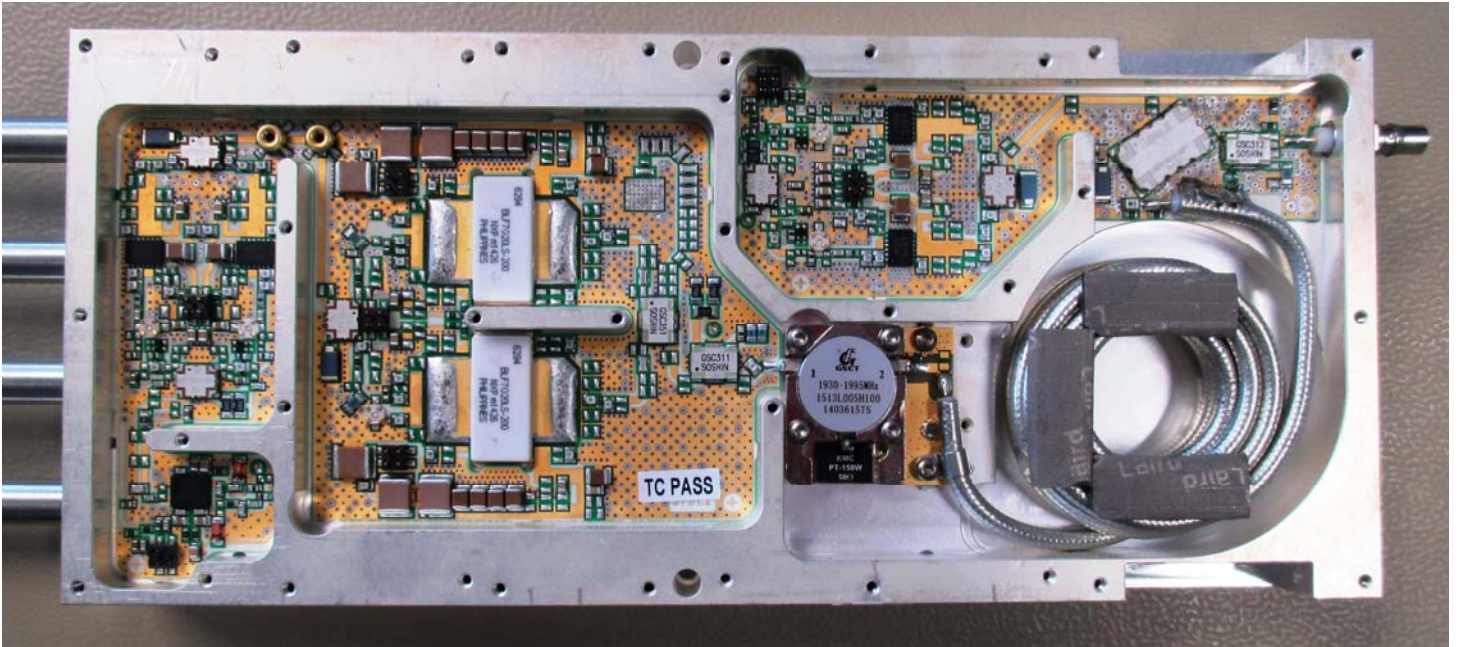

Internal Photos ION-M17EHP/19P

Duplexer

Power Supply Unit

Amplifier

Controller PCB

Optic OTRx

Fans

Heat Sink

Front Flange

OTRx 70-85/90/17-21 RU-LS 7604302-03

Fin.Ampl.1930-1995 43dB 7624289-01

Fin.Ampl.2110-2180 43dB 7713118-00

Control Unit RCM161 7163693-04

Duplexer PCB 7580558-01

Duplexer PCB 7615458-01

Duplexer PCB 7710715-00