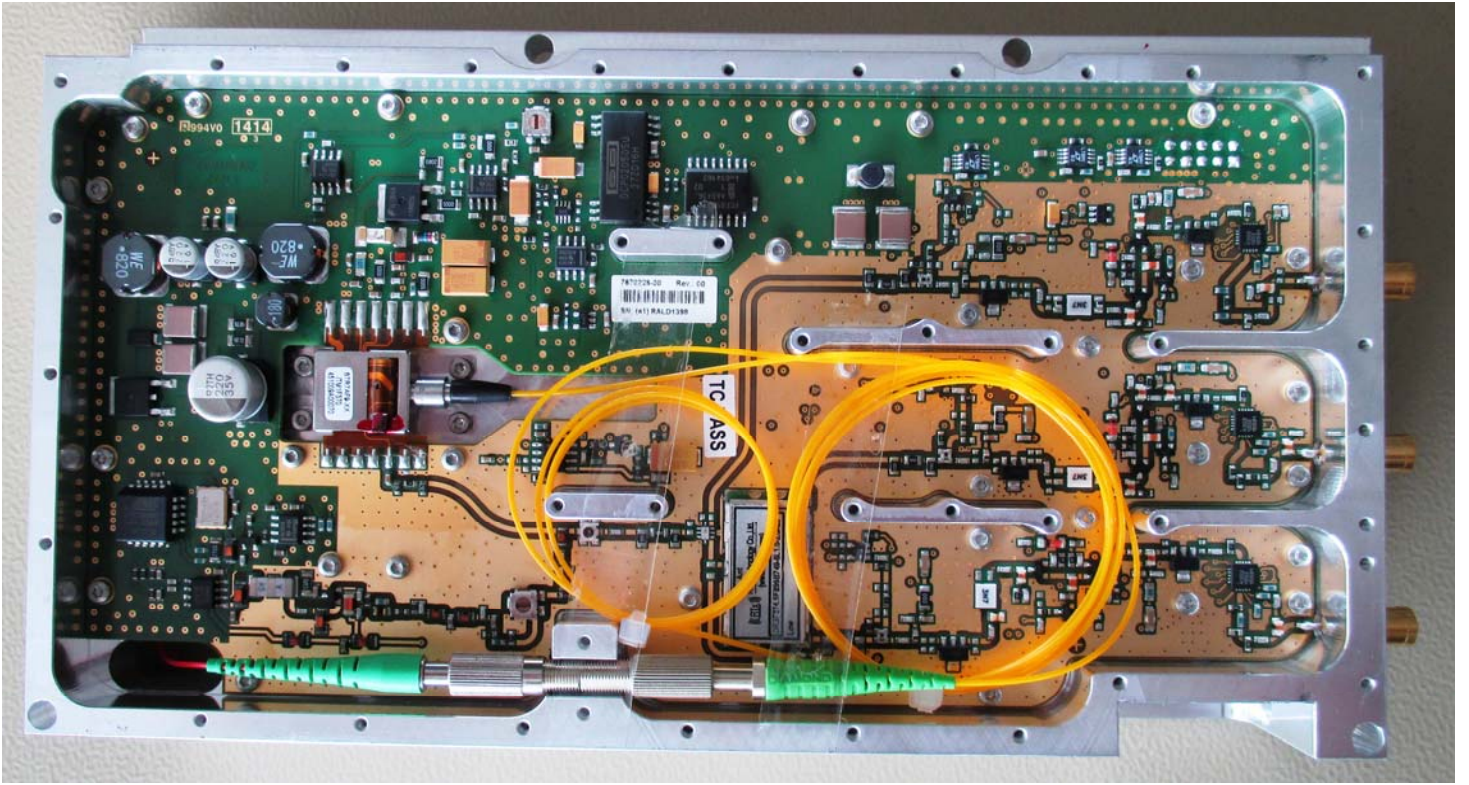

Internal Photos ION-M17EHP/19P

Duplexer

Power Supply Unit

Amplifier

Controller PCB

Optic OTRx

Fans

Heat Sink

Front Flange

OTRx 70-85/90/17-21 RU-LS 7604302-03

Fin.Ampl.1930-1995 43dB 7624289-01

Fin.Ampl.2110-2180 43dB 7713118-00

Control Unit RCM161 7163693-04

Duplexer PCB 7580558-01

Duplexer PCB 7615458-01

Duplexer PCB 7710715-00