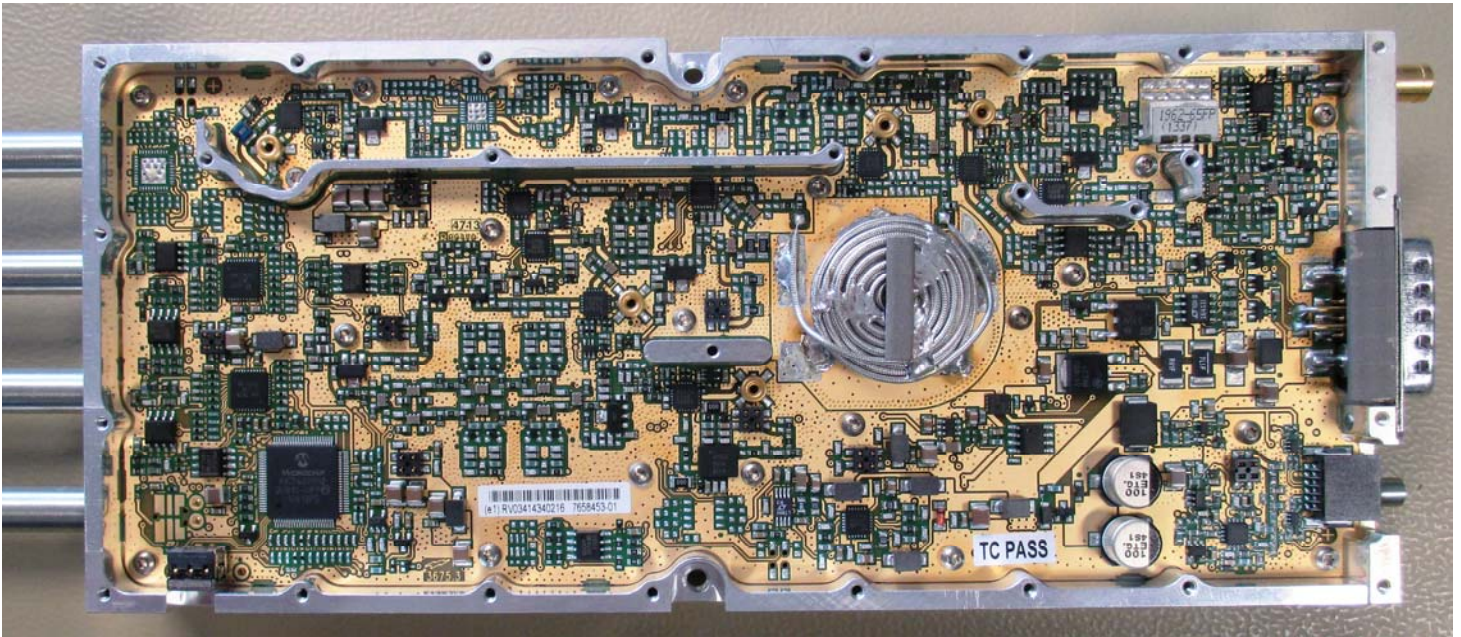

Internal Photos ION-M17EHP/19P

Duplexer

Power Supply Unit

Amplifier

Controller PCB

Optic OTRx

Fans

Heat Sink

Front Flange

OTRx 70-85/90/17-21 RU-LS 7604302-03

Fin.Ampl.1930-1995 43dB 7624289-01

Fin.Ampl.2110-2180 43dB 7713118-00

Control Unit RCM161 7163693-04

Duplexer PCB 7580558-01

Duplexer PCB 7615458-01

Duplexer PCB 7710715-00