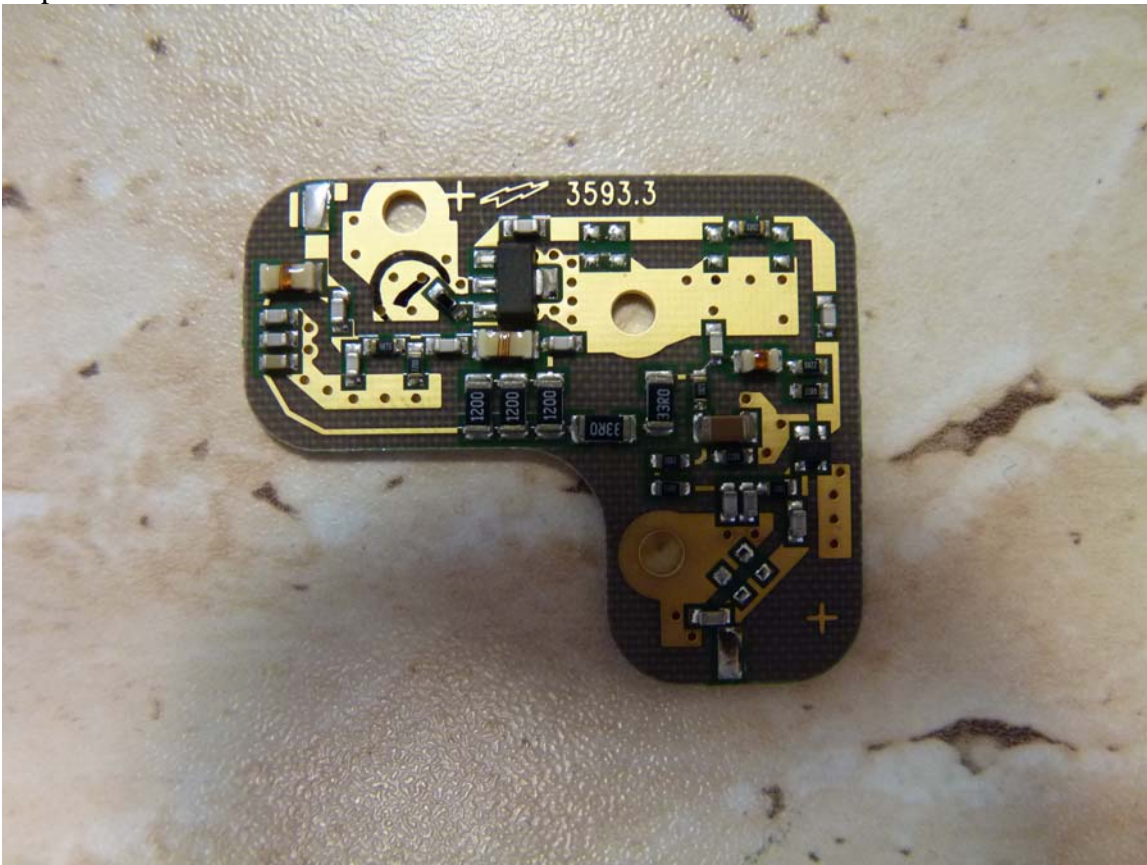

Internal Photos ION-M17EHP/19P

Duplexer

Power Supply Unit

Amplifier

Controller PCB

Optic OTRx

Fans

Heat Sink

Front Flange

OTRx 70-85/90/17-21 RU-LS 7604302-03

Fin.Ampl.1930-1995 43dB 7624289-01

Fin.Ampl.2110-2180 43dB 7713118-00

Control Unit RCM161 7163693-04

Duplexer PCB 7580558-01

Duplexer PCB 7615458-01

Duplexer PCB 7710715-00