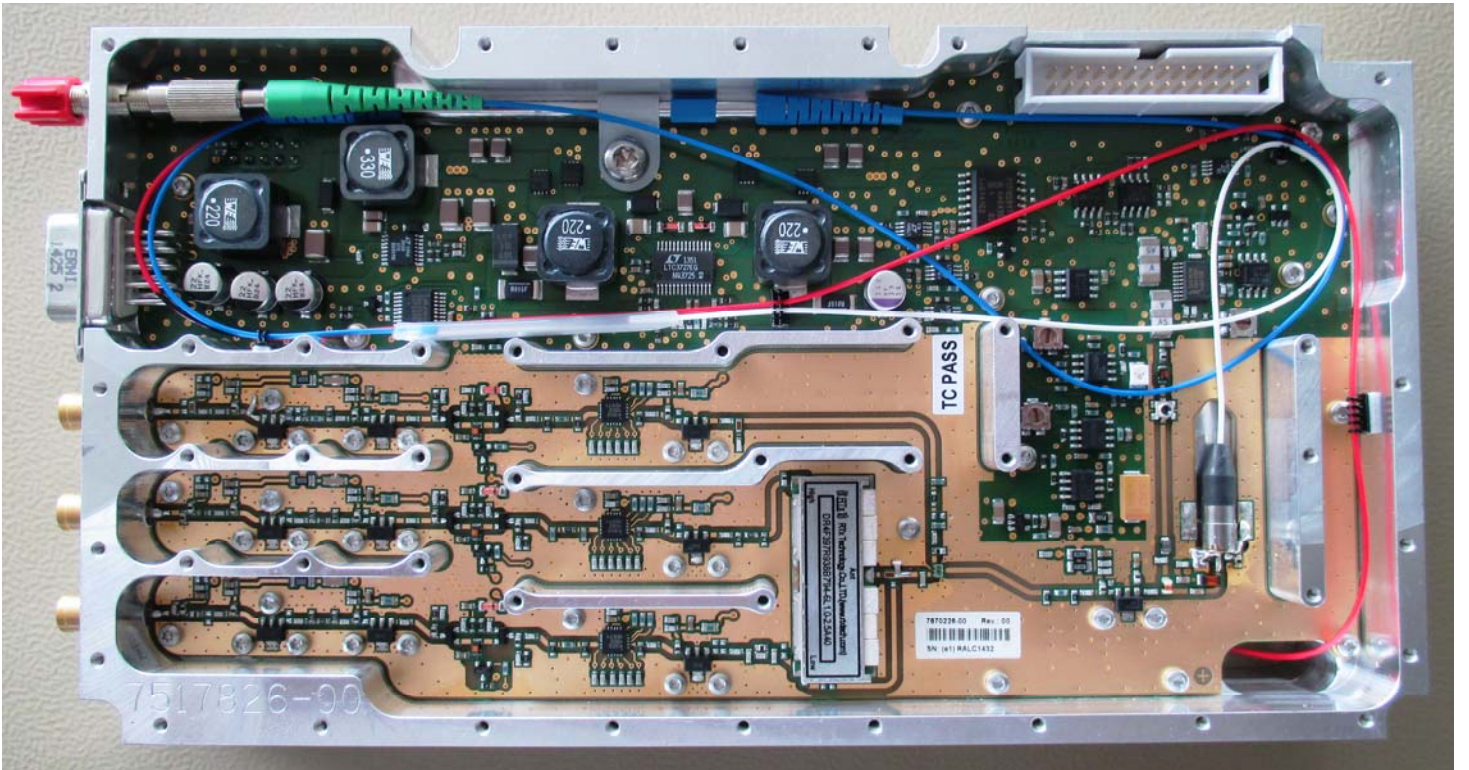

Internal Photos ION-M17EHP/19P

Duplexer

Power Supply Unit

Amplifier

Controller PCB

Optic OTRx

Fans

Heat Sink

Front Flange

OTRx 70-85/90/17-21 RU-LS 7604302-03

Fin.Ampl.1930-1995 43dB 7624289-01

Fin.Ampl.2110-2180 43dB 7713118-00

Control Unit RCM161 7163693-04

Duplexer PCB 7580558-01

Duplexer PCB 7615458-01

Duplexer PCB 7710715-00