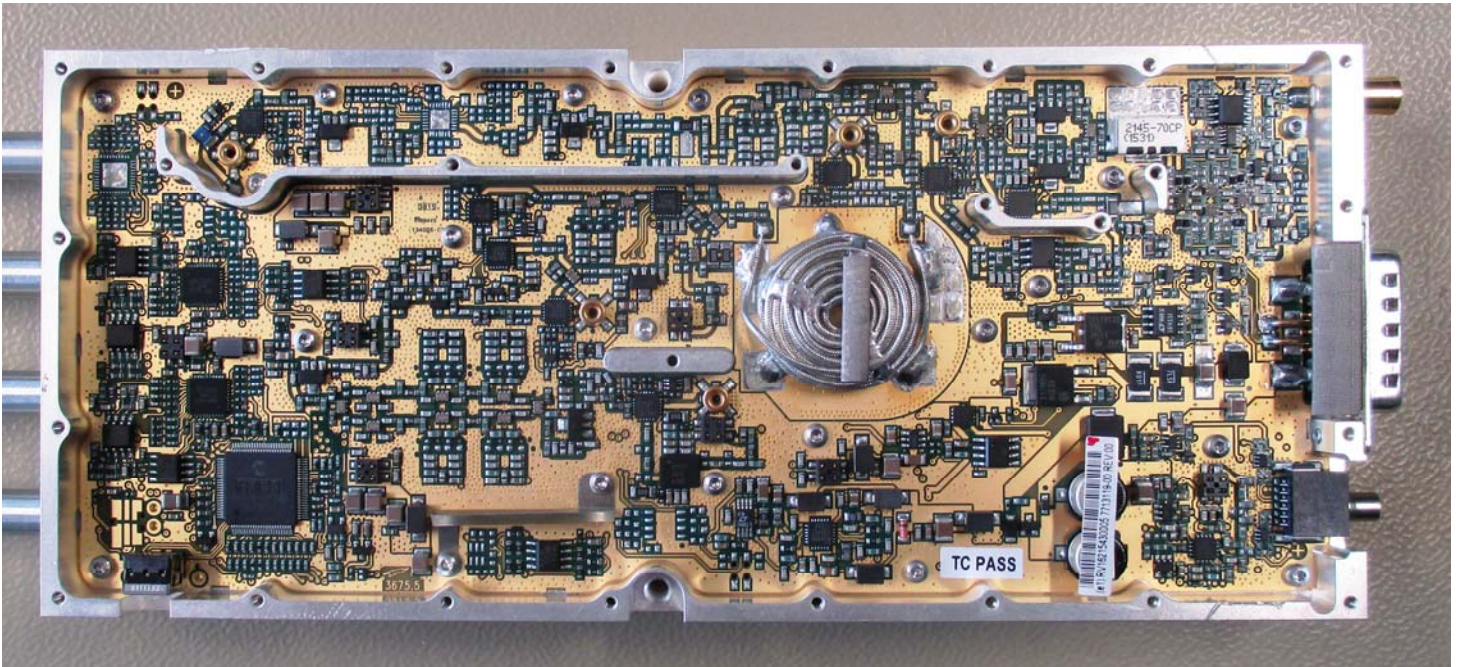

Internal Photos ION-M17EHP/19P

Duplexer

Power Supply Unit

Amplifier

Controller PCB

Optic OTRx

Fans

Heat Sink

Front Flange

OTRx 70-85/90/17-21 RU-LS 7604302-03

Fin.Ampl.1930-1995 43dB 7624289-01

Fin.Ampl.2110-2180 43dB 7713118-00

Control Unit RCM161 7163693-04

Duplexer PCB 7580558-01

Duplexer PCB 7615458-01

Duplexer PCB 7710715-00