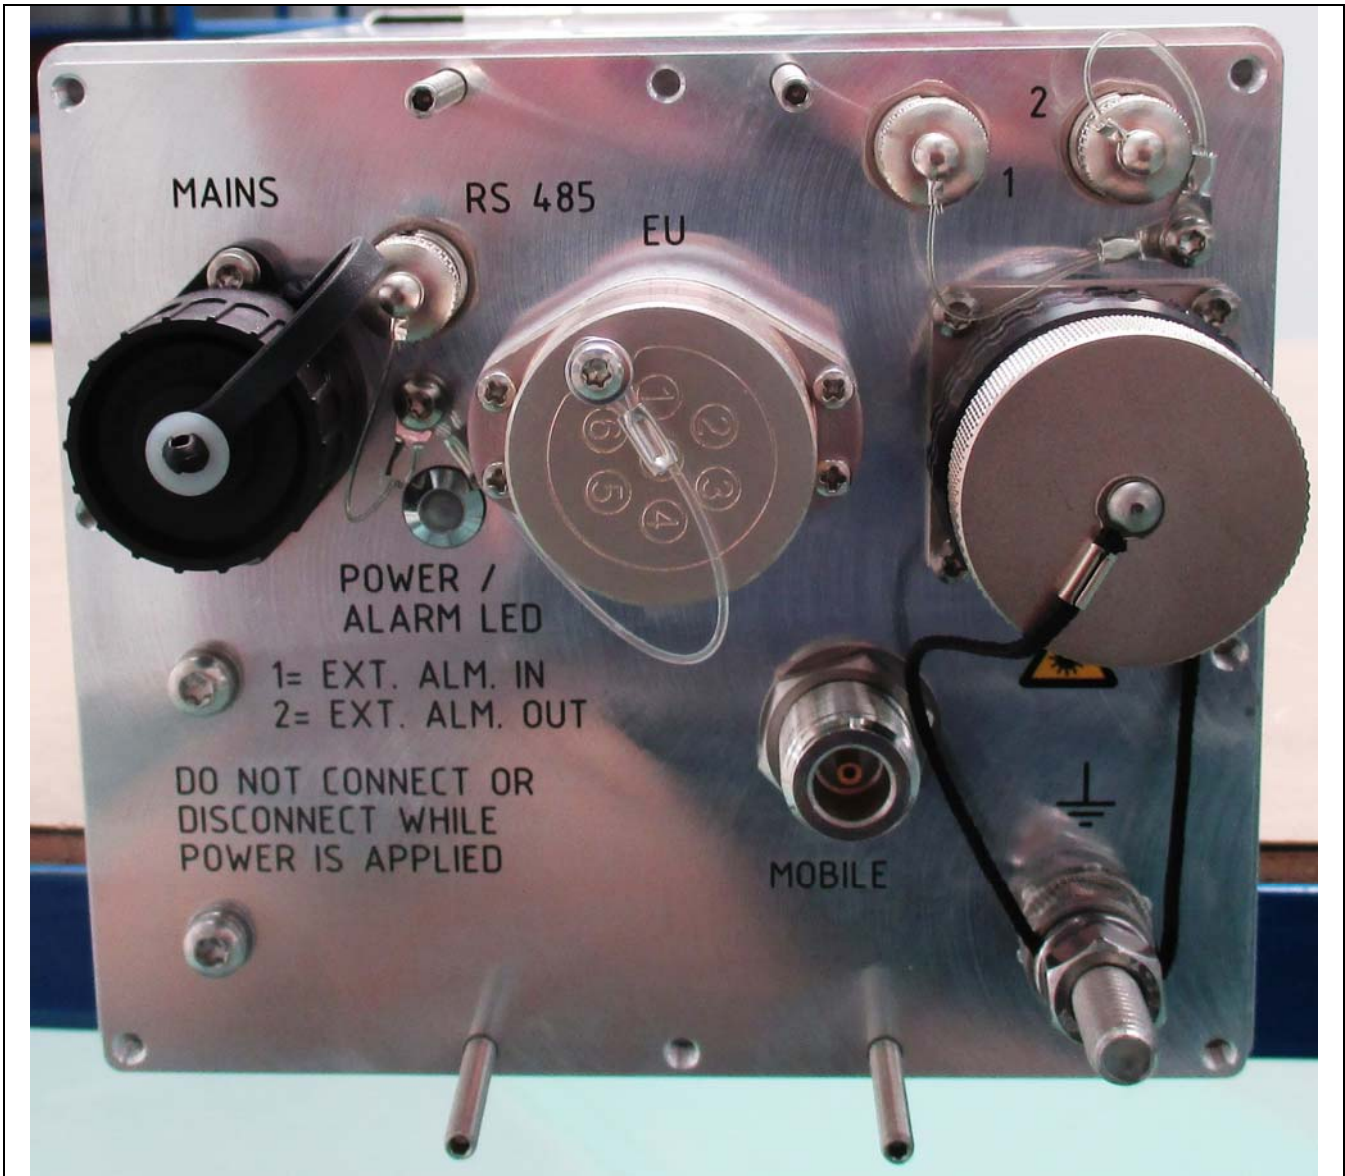

Internal Photos ION-M17EP/19P

Duplexer

Power Supply Unit

Amplifier

Controller PCB

Optical OTRx

Fans

Heat Sink

Front Flange

Fin.Ampl.1930-1995 43dB 7624289-02

Fin.Ampl.2110-2180 43dB 7713118-00

Control Unit RCM161 7163693-04