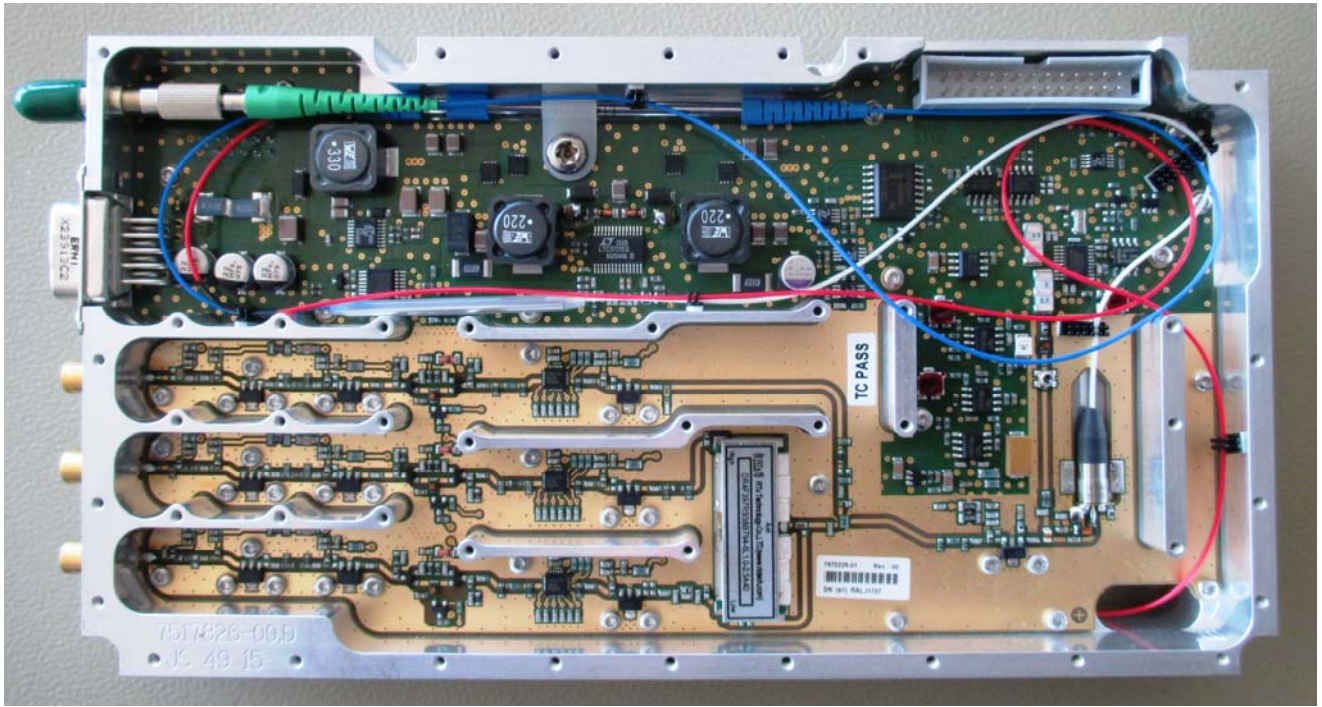

Internal Photos ION-M17EP/19P

Duplexer

Power Supply Unit

Amplifier

Controller PCB

Optical OTRx

Fans

Heat Sink

Front Flange

Fin.Ampl.1930-1995 43dB 7624289-02

Fin.Ampl.2110-2180 43dB 7713118-00

Control Unit RCM161 7163693-04