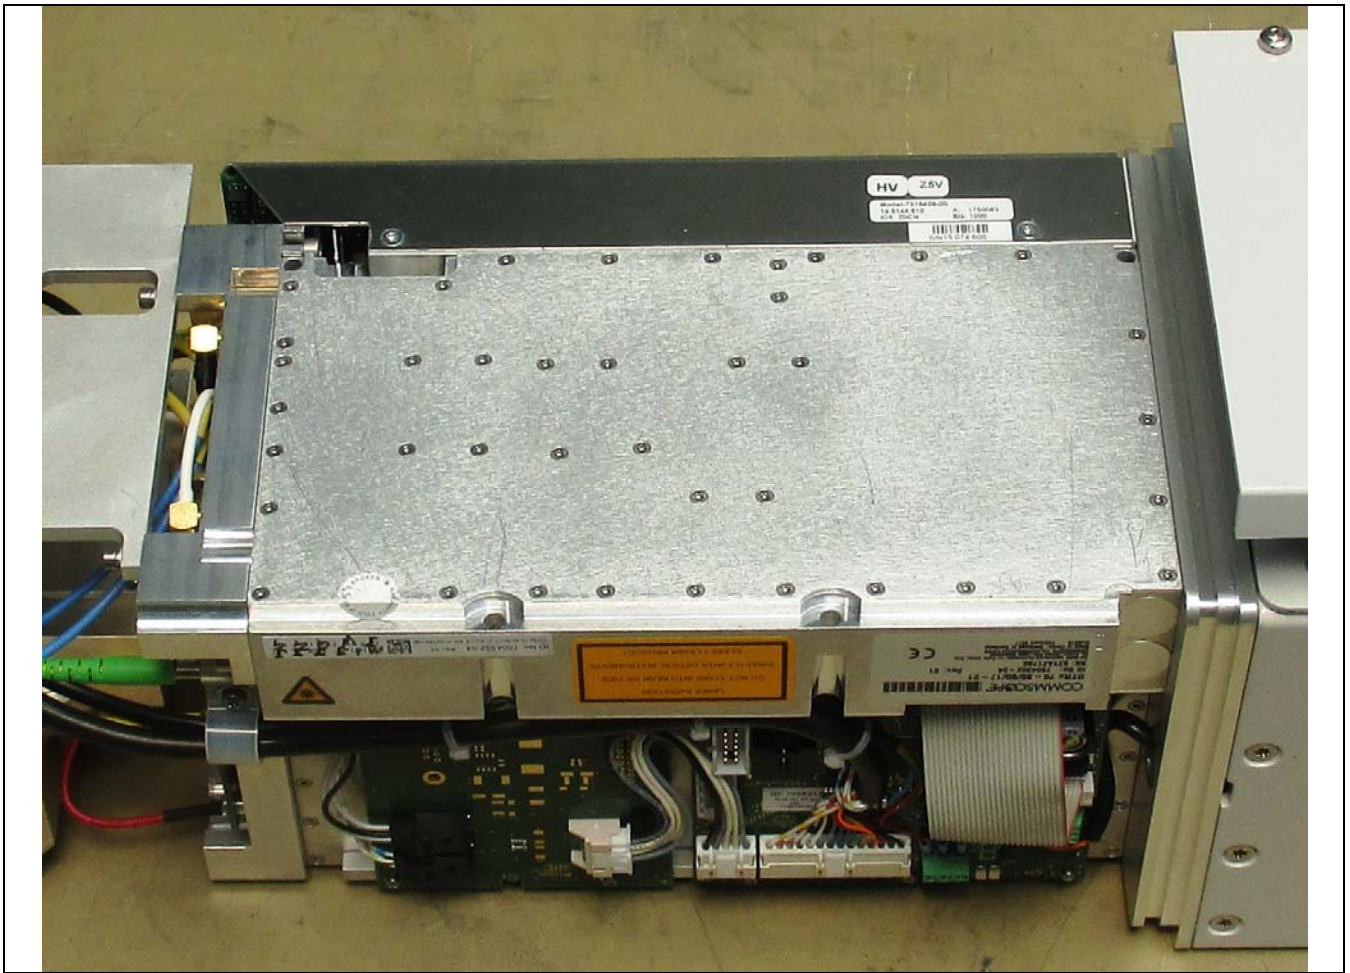

Internal Photos ION-M17EP/19P

Duplexer

Power Supply Unit

Amplifier

Controller PCB

Optical OTRx

Fans

Heat Sink

Front Flange

Fin.Ampl.1930-1995 43dB 7624289-02

Fin.Ampl.2110-2180 43dB 7713118-00

Control Unit RCM161 7163693-04