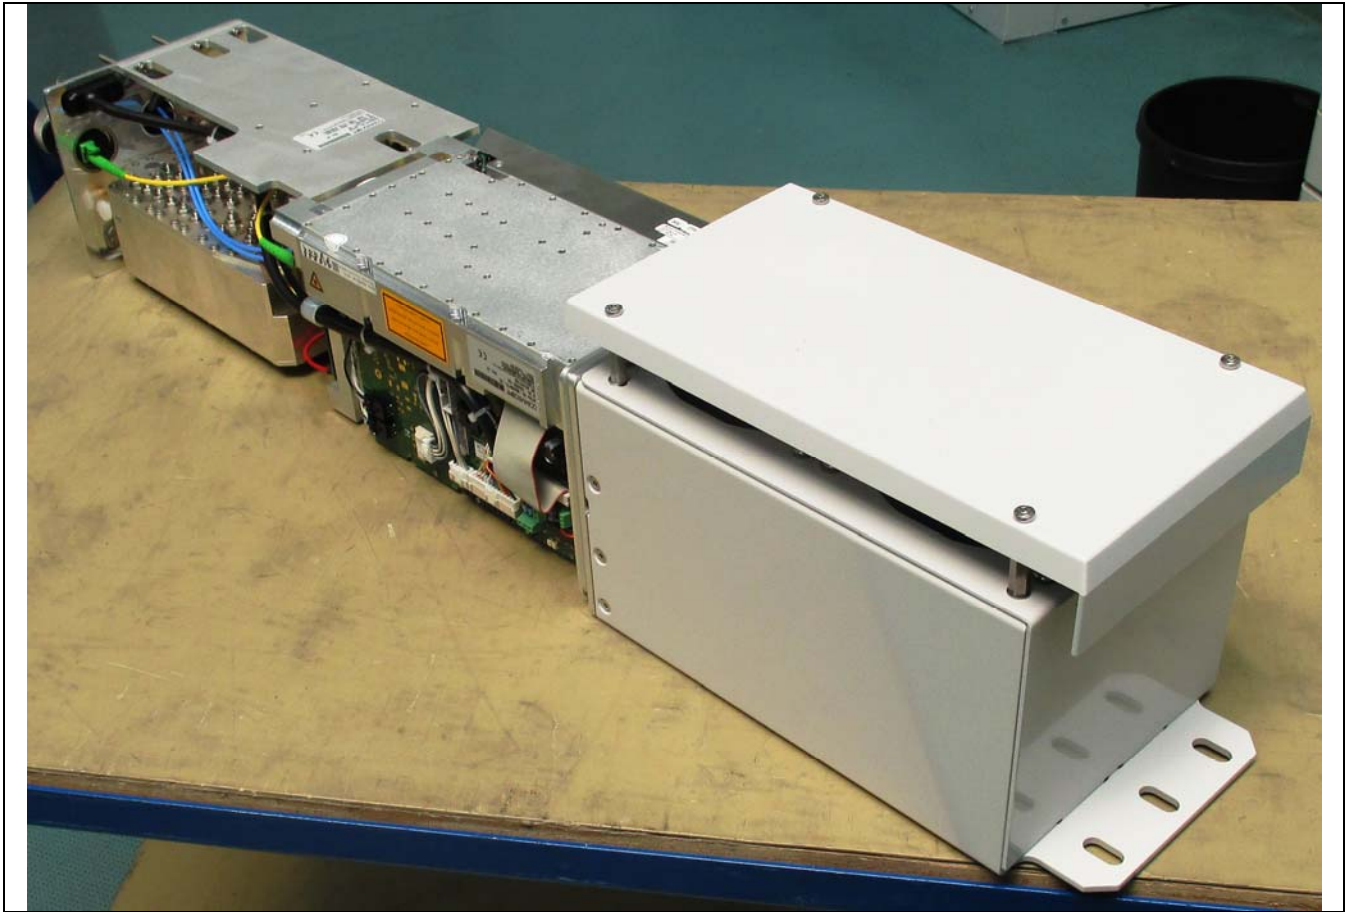

Internal Photos ION-M17EP/19P

Duplexer

Power Supply Unit

Amplifier

Controller PCB

Optical OTRx

Fans

Heat Sink

Front Flange

Fin.Ampl.1930-1995 43dB 7624289-02

Fin.Ampl.2110-2180 43dB 7713118-00

Control Unit RCM161 7163693-04