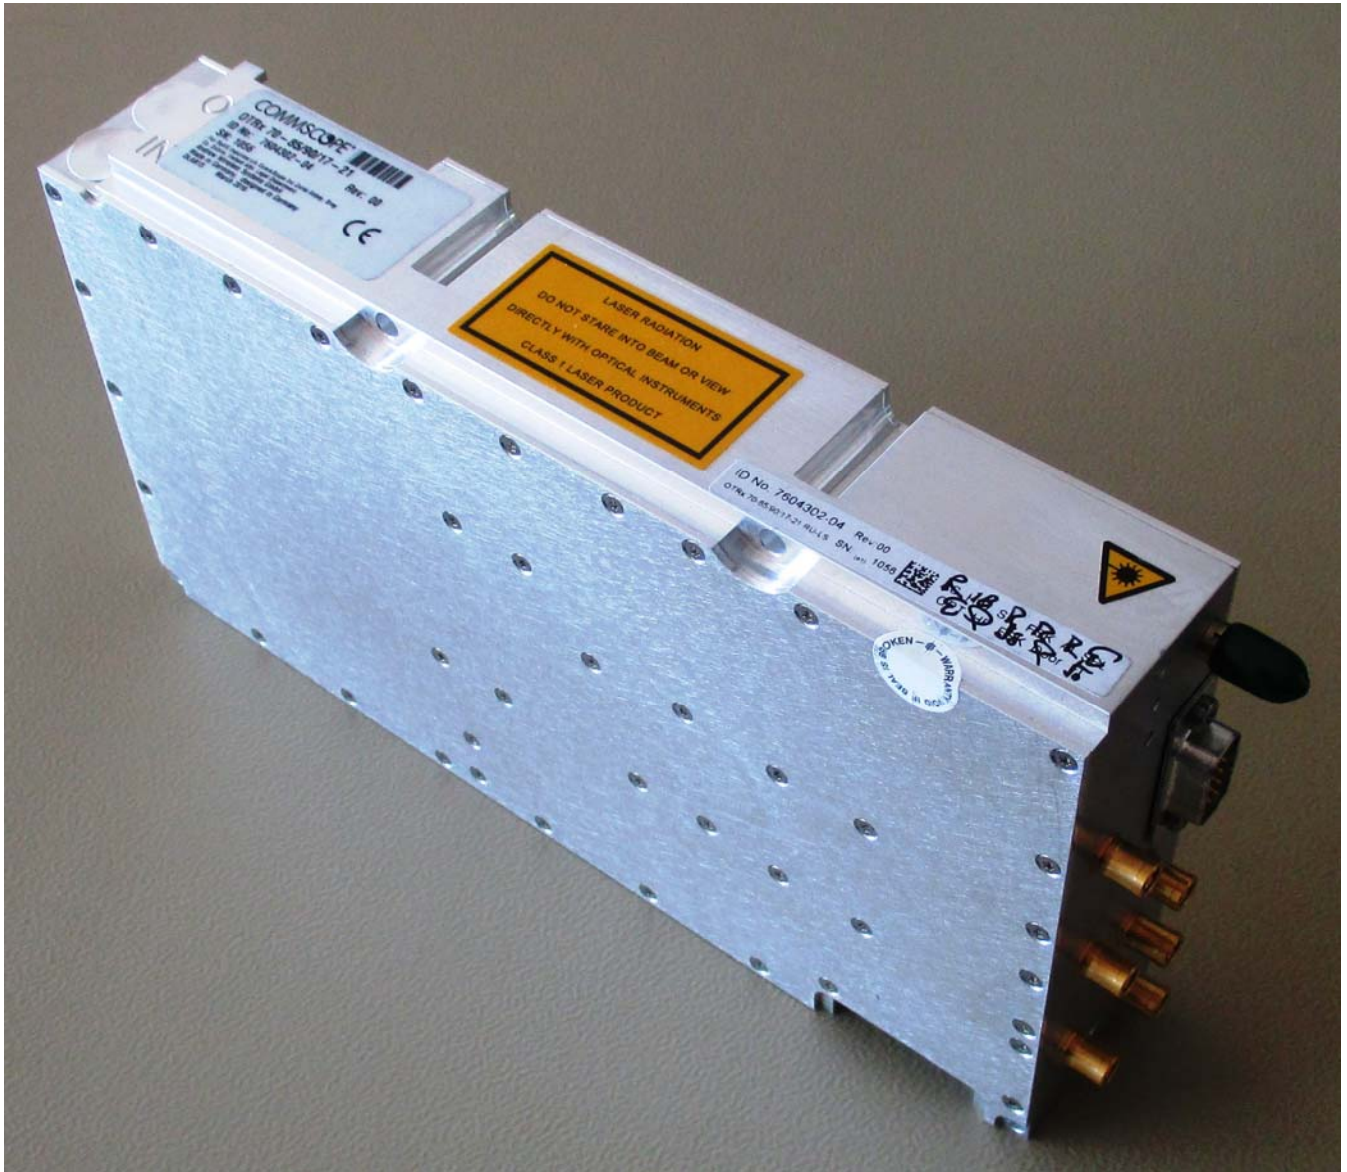

Internal Photos ION-M17EP/19P

Duplexer

Power Supply Unit

Amplifier

Controller PCB

Optical OTRx

Fans

Heat Sink

Front Flange

Fin.Ampl.1930-1995 43dB 7624289-02

Fin.Ampl.2110-2180 43dB 7713118-00

Control Unit RCM161 7163693-04