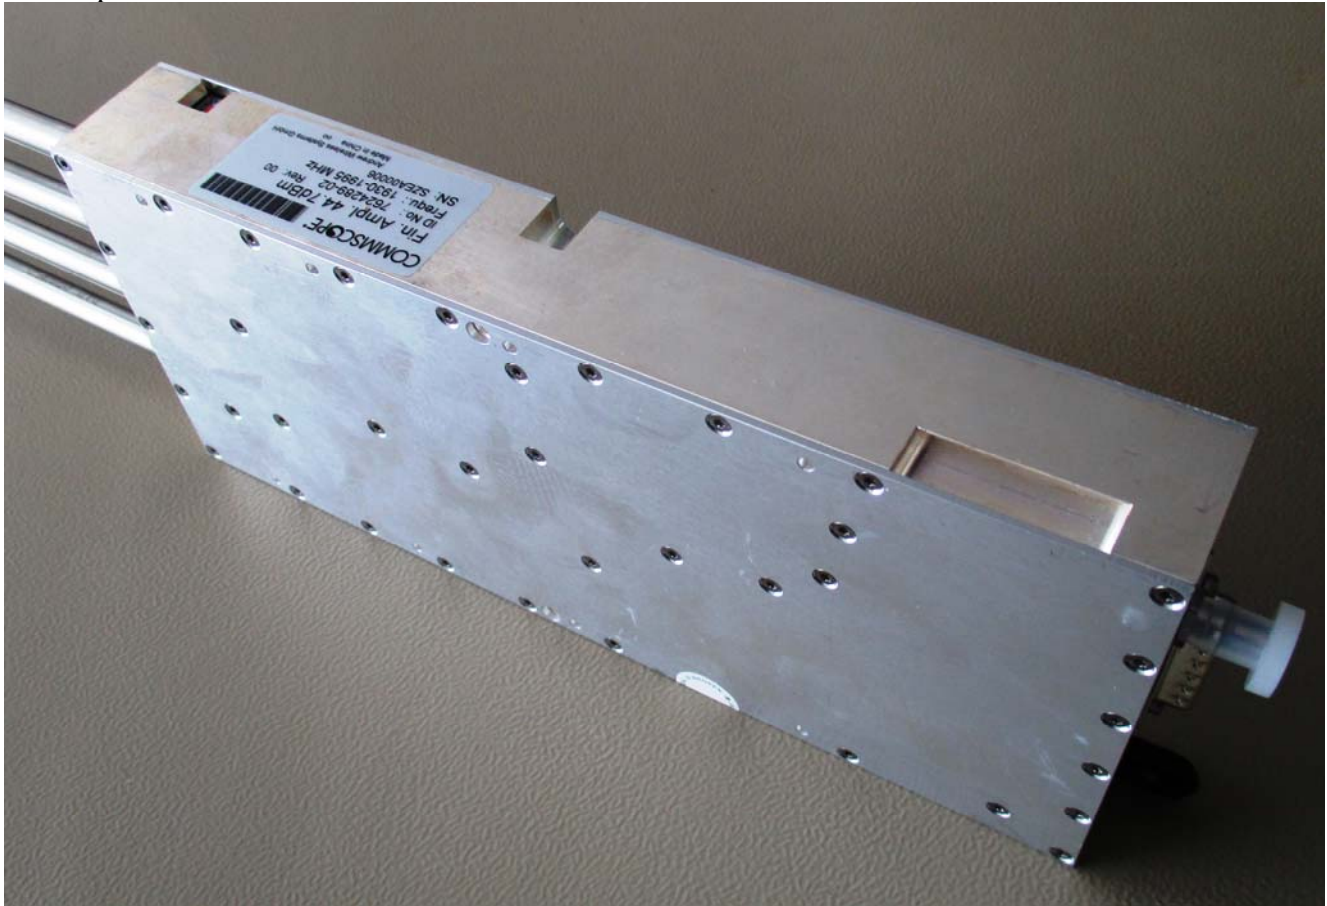

Internal Photos ION-M17EP/19P

Duplexer

Power Supply Unit

Amplifier

Controller PCB

Optical OTRx

Fans

Heat Sink

Front Flange

Fin.Ampl.1930-1995 43dB 7624289-02

Fin.Ampl.2110-2180 43dB 7713118-00

Control Unit RCM161 7163693-04