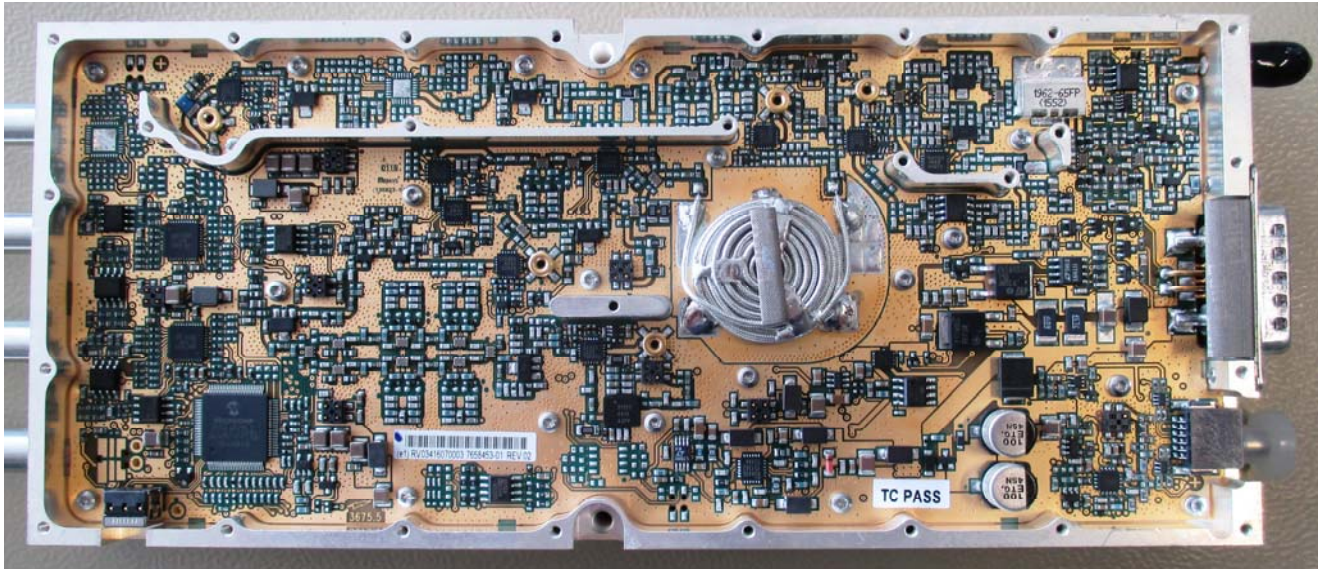

Internal Photos ION-M17EP/19P

Duplexer

Power Supply Unit

Amplifier

Controller PCB

Optical OTRx

Fans

Heat Sink

Front Flange

Fin.Ampl.1930-1995 43dB 7624289-02

Fin.Ampl.2110-2180 43dB 7713118-00

Control Unit RCM161 7163693-04