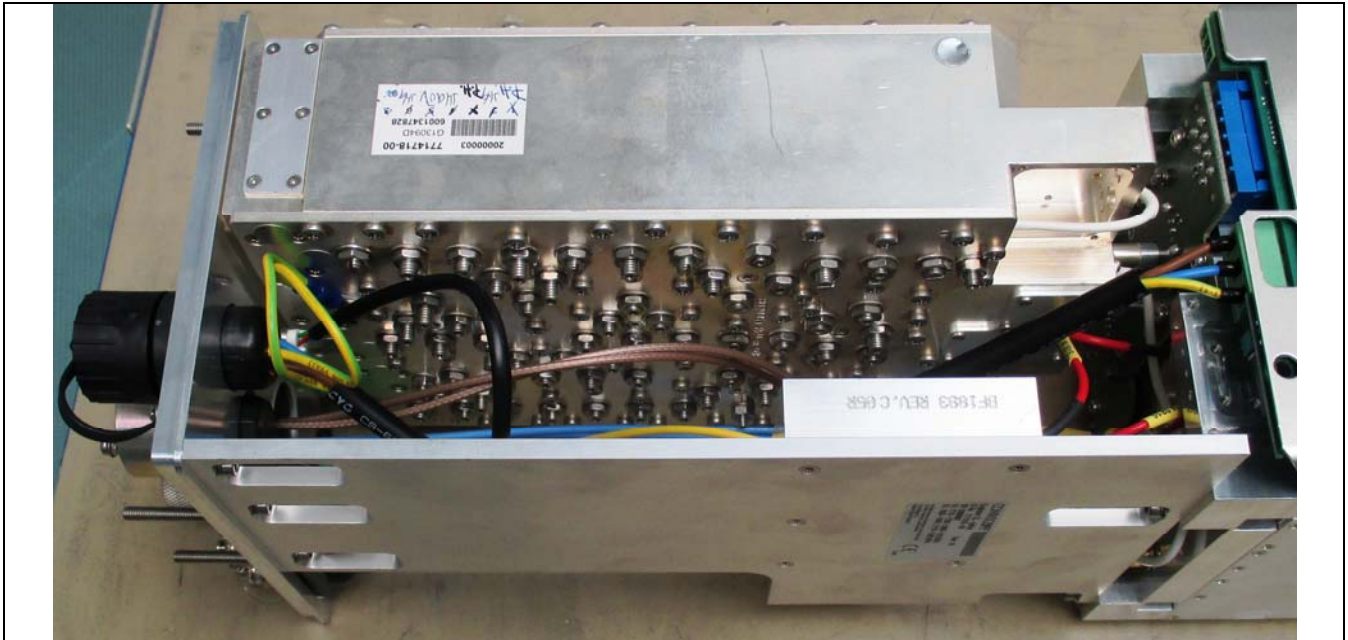

Internal Photos ION-M17EP/19P

Duplexer

Power Supply Unit

Amplifier

Controller PCB

Optical OTRx

Fans

Heat Sink

Front Flange

Fin.Ampl.1930-1995 43dB 7624289-02

Fin.Ampl.2110-2180 43dB 7713118-00

Control Unit RCM161 7163693-04