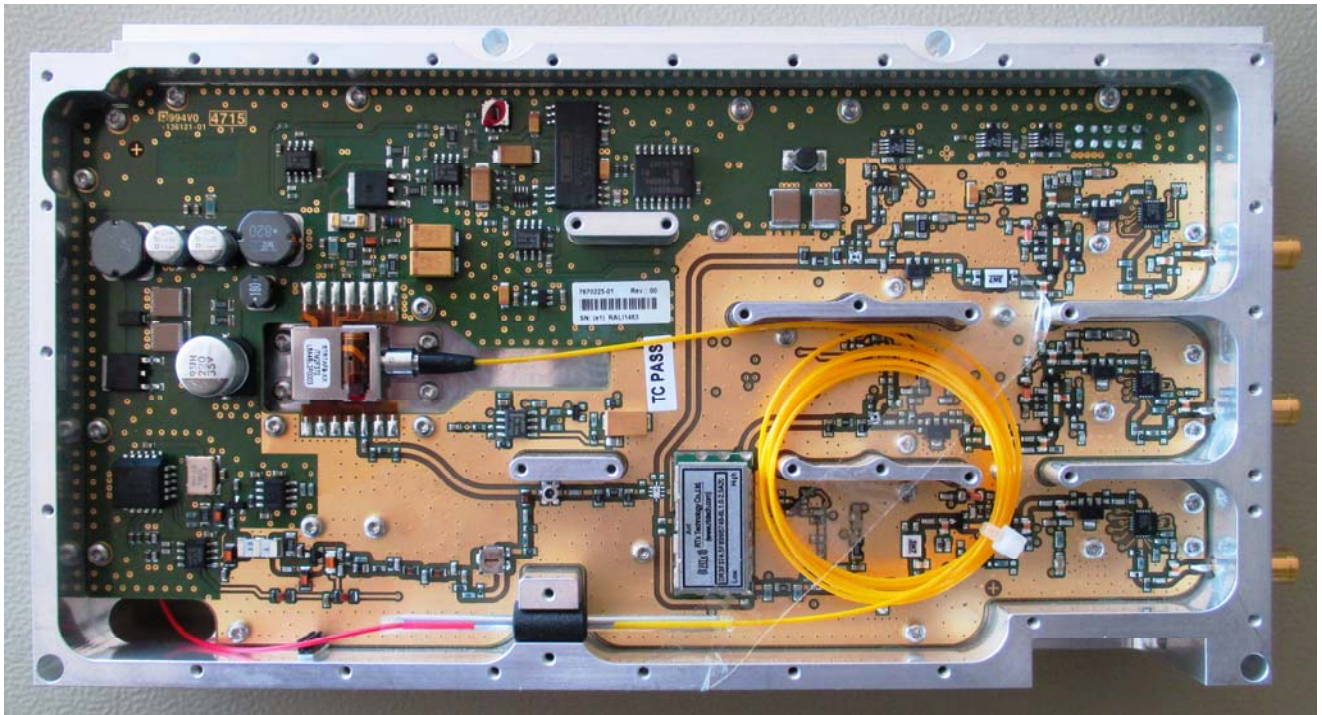

Internal Photos ION-M17EP/19P

Duplexer

Power Supply Unit

Amplifier

Controller PCB

Optical OTRx

Fans

Heat Sink

Front Flange

Fin.Ampl.1930-1995 43dB 7624289-02

Fin.Ampl.2110-2180 43dB 7713118-00

Control Unit RCM161 7163693-04