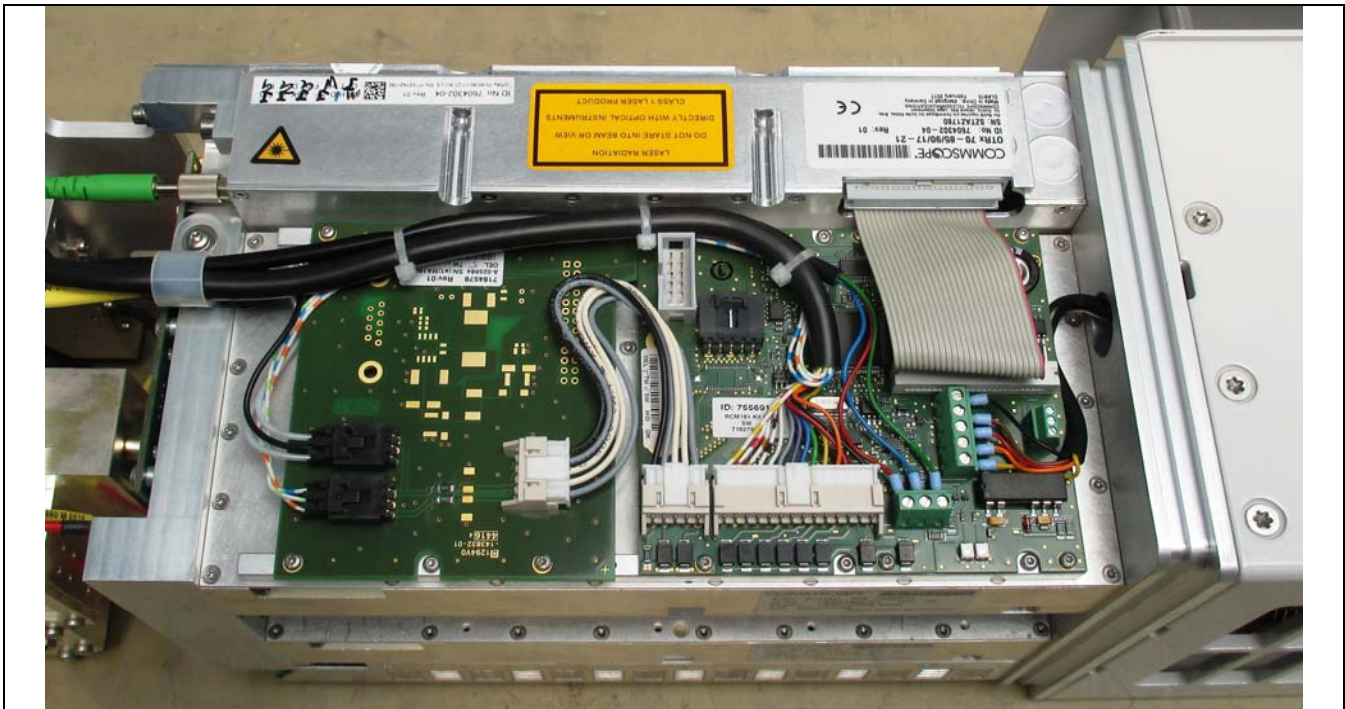

Internal Photos ION-M17EP/19P

Duplexer

Power Supply Unit

Amplifier

Controller PCB

Optical OTRx

Fans

Heat Sink

Front Flange

Fin.Ampl.1930-1995 43dB 7624289-02

Fin.Ampl.2110-2180 43dB 7713118-00

Control Unit RCM161 7163693-04