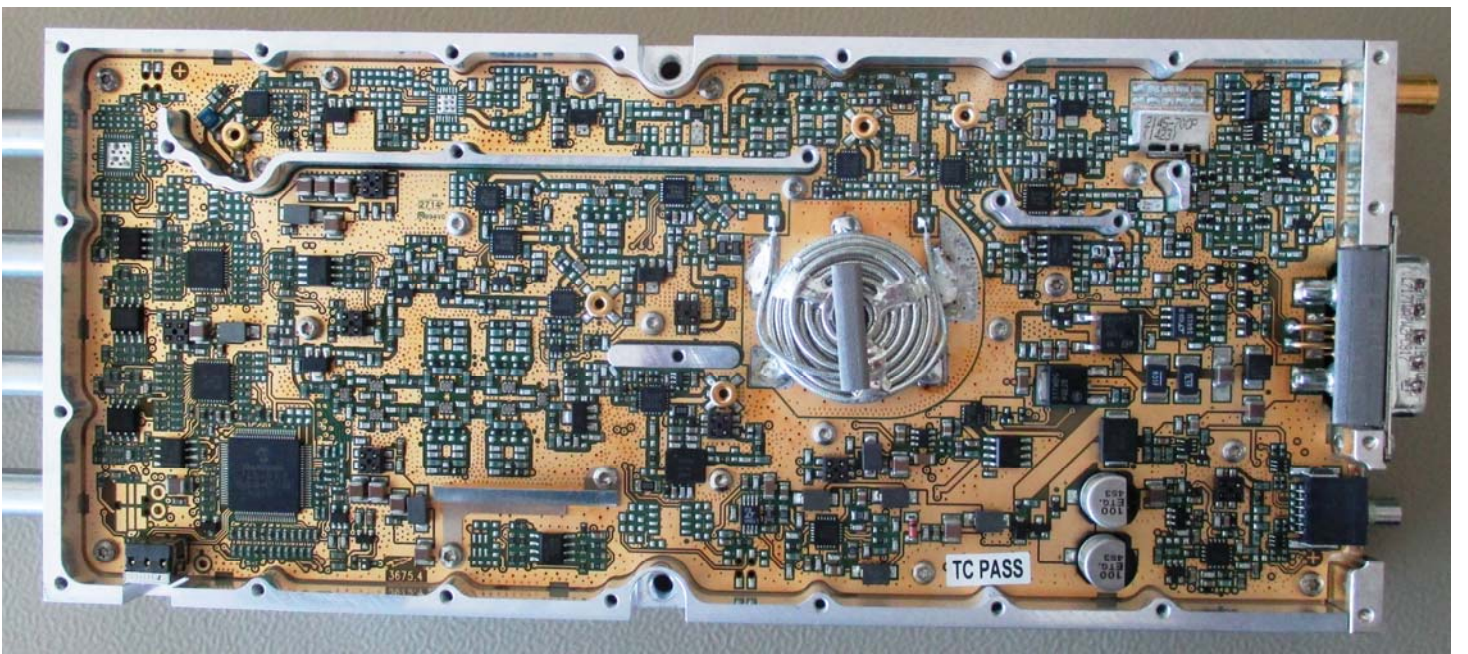

Internal Photos ION-M17P/19P Advanced sV

Duplexer

Controller

OTRx

Amplifier

Power Supply

Fans

Heat Sink

Front Flange

OTRx 70-85/90/17-21 RU-LS 7604302-04

Fin.Ampl.1970-1990 43dB 7707270-00

Fin.Ampl.2110-2130 43dB 7703404-00

Control Unit RCM161 7163693-04