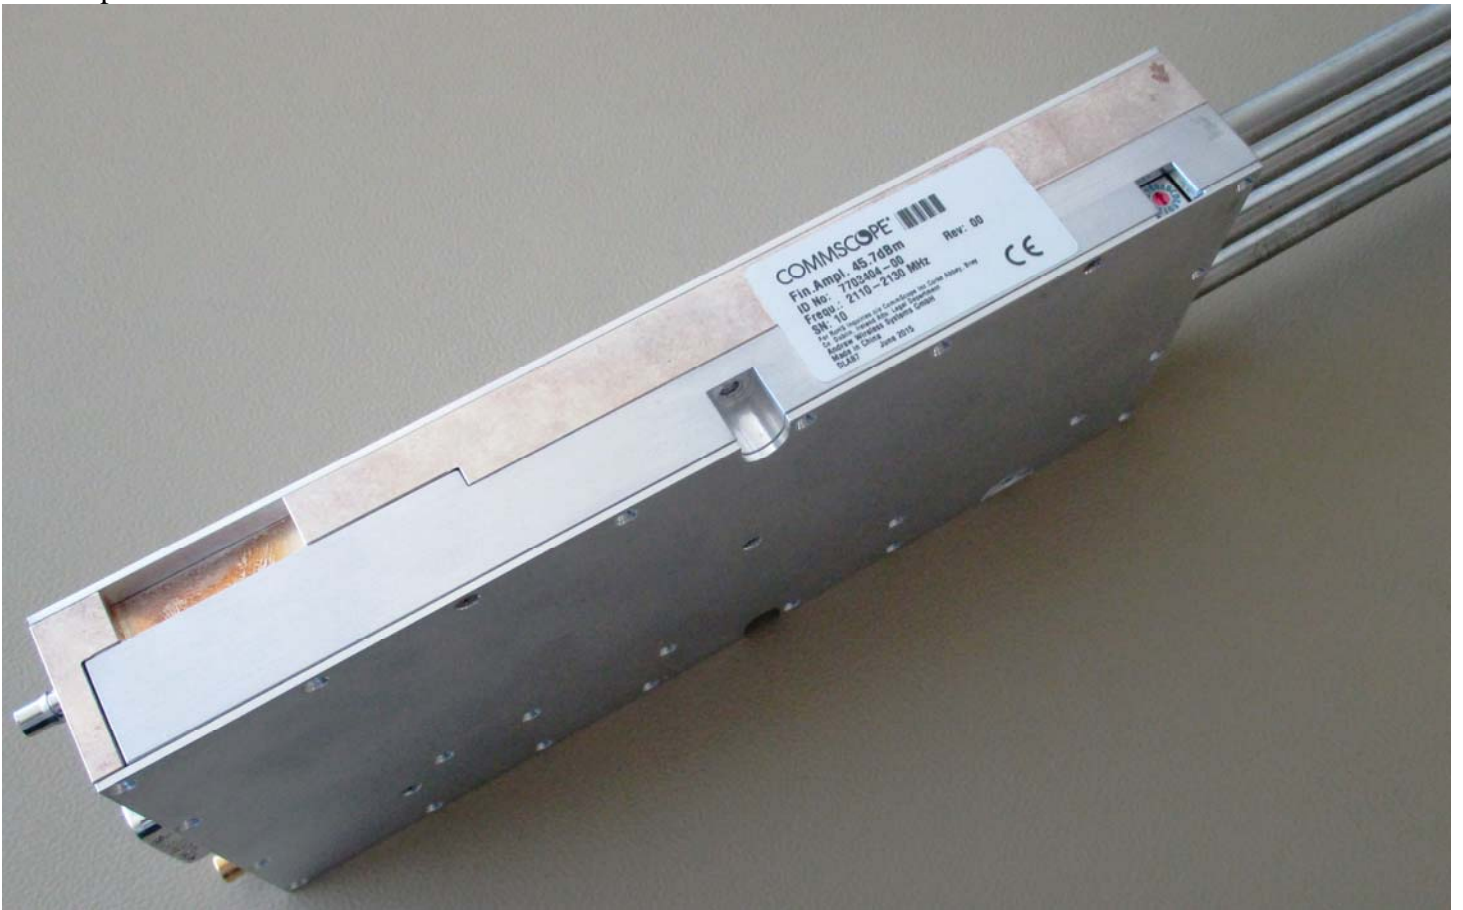

Internal Photos ION-M17P/19P Advanced sV

Duplexer

Controller

OTRx

Amplifier

Power Supply

Fans

Heat Sink

Front Flange

OTRx 70-85/90/17-21 RU-LS 7604302-04

Fin.Ampl.1970-1990 43dB 7707270-00

Fin.Ampl.2110-2130 43dB 7703404-00

Control Unit RCM161 7163693-04