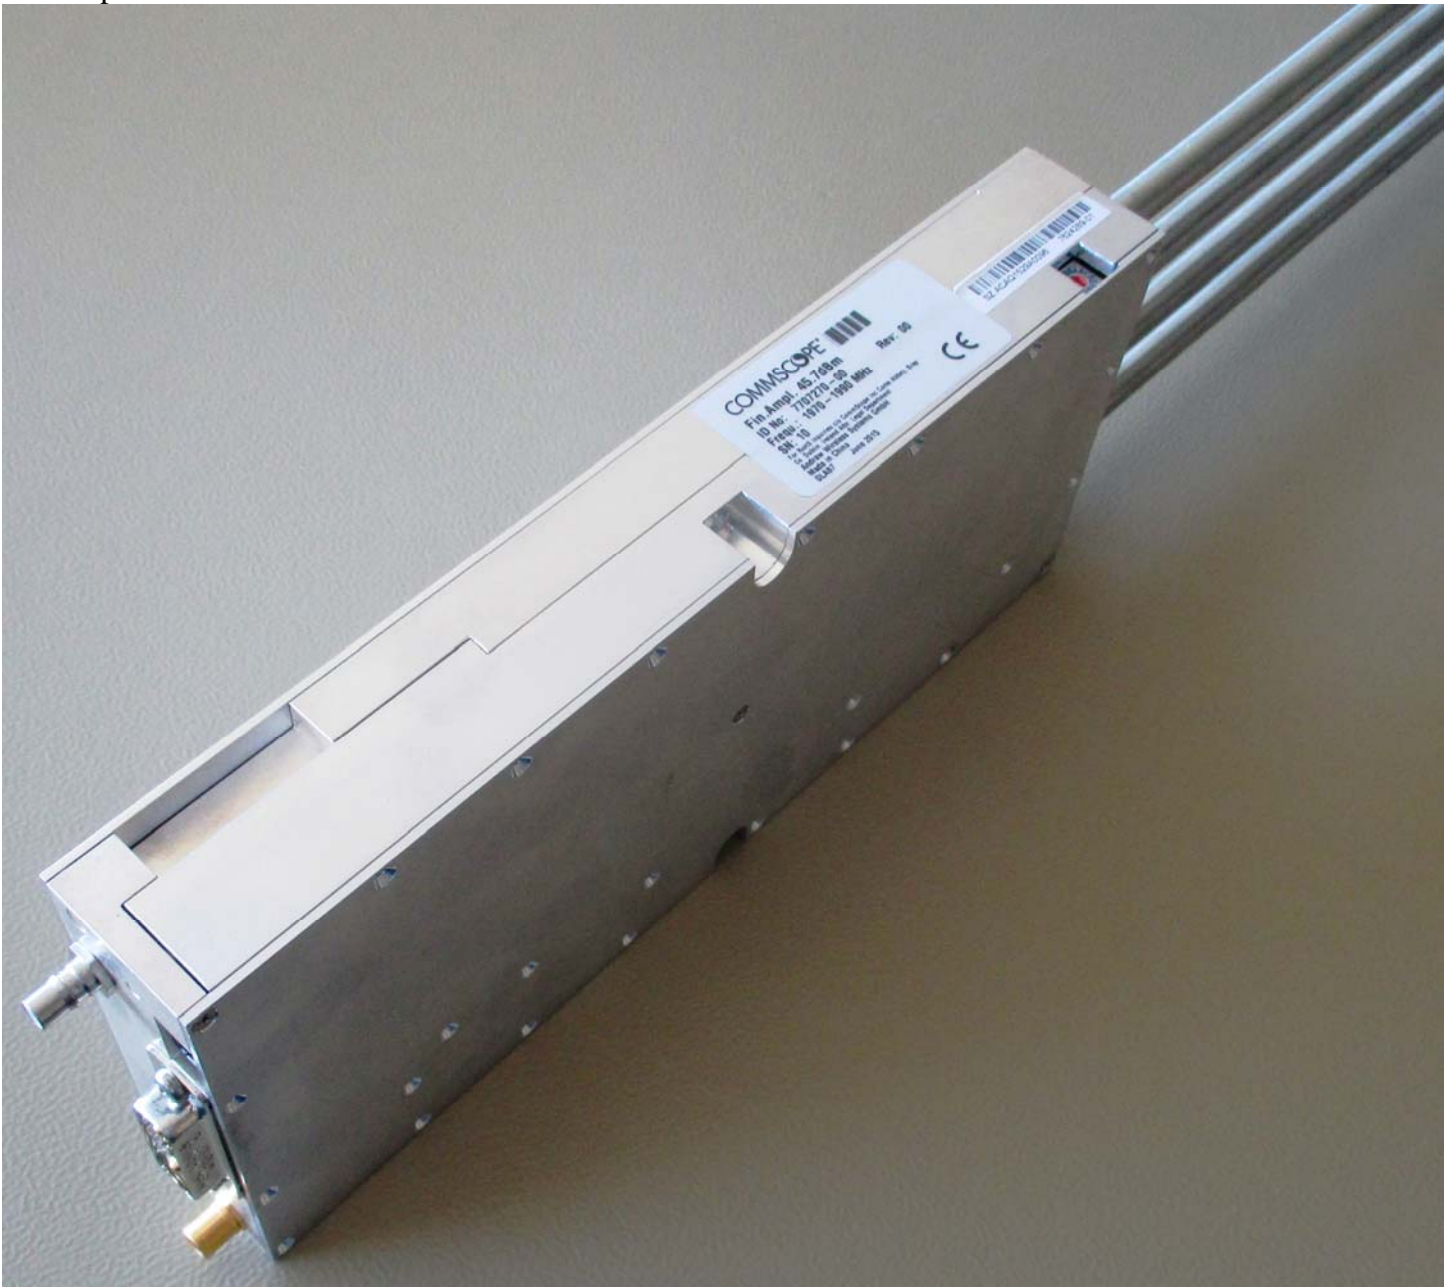

Internal Photos ION-M17P/19P Advanced sV

Duplexer

Controller

OTRx

Amplifier

Power Supply

Fans

Heat Sink

Front Flange

OTRx 70-85/90/17-21 RU-LS 7604302-04

Fin.Ampl.1970-1990 43dB 7707270-00

Fin.Ampl.2110-2130 43dB 7703404-00

Control Unit RCM161 7163693-04