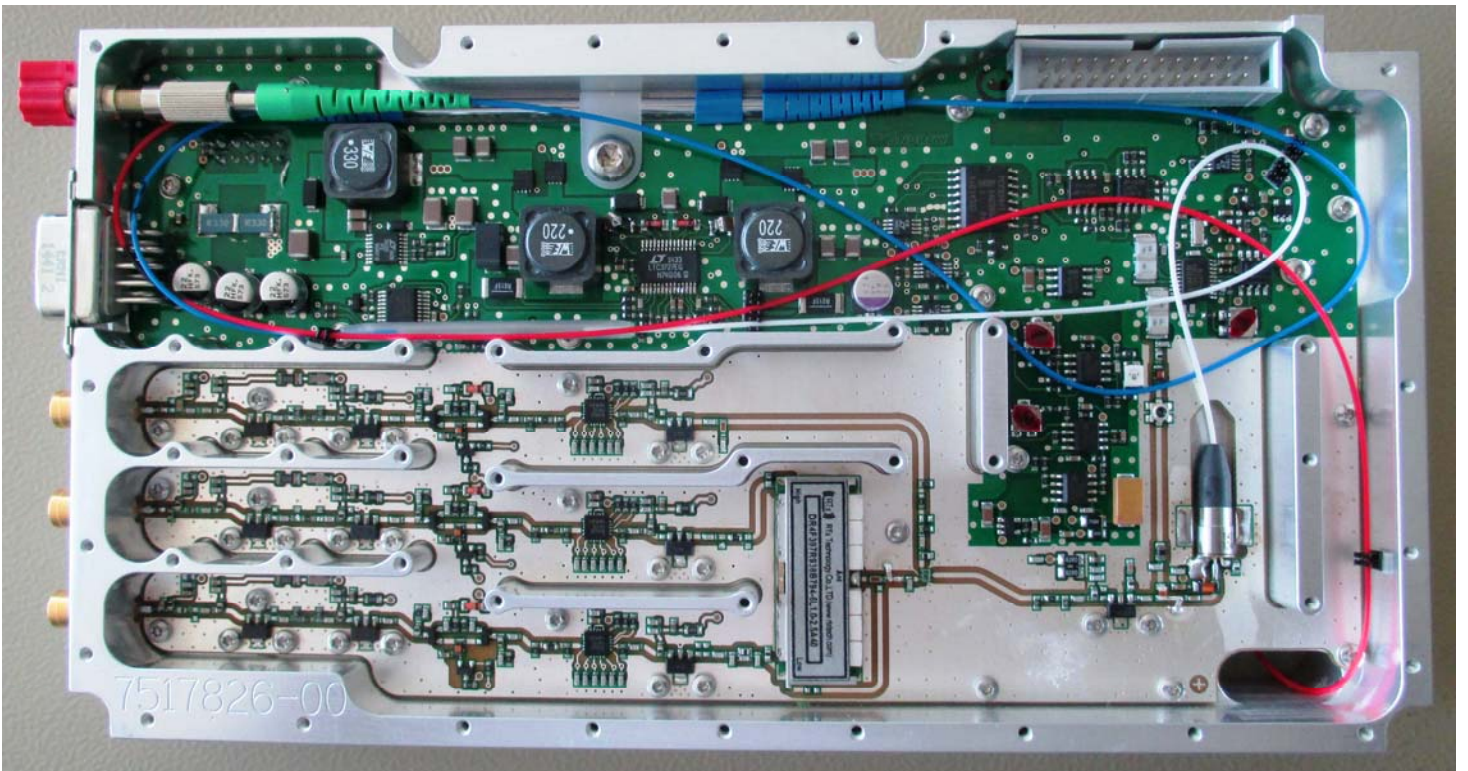

Internal Photos ION-M17P/19P Advanced sV

Duplexer

Controller

OTRx

Amplifier

Power Supply

Fans

Heat Sink

Front Flange

OTRx 70-85/90/17-21 RU-LS 7604302-04

Fin.Ampl.1970-1990 43dB 7707270-00

Fin.Ampl.2110-2130 43dB 7703404-00

Control Unit RCM161 7163693-04