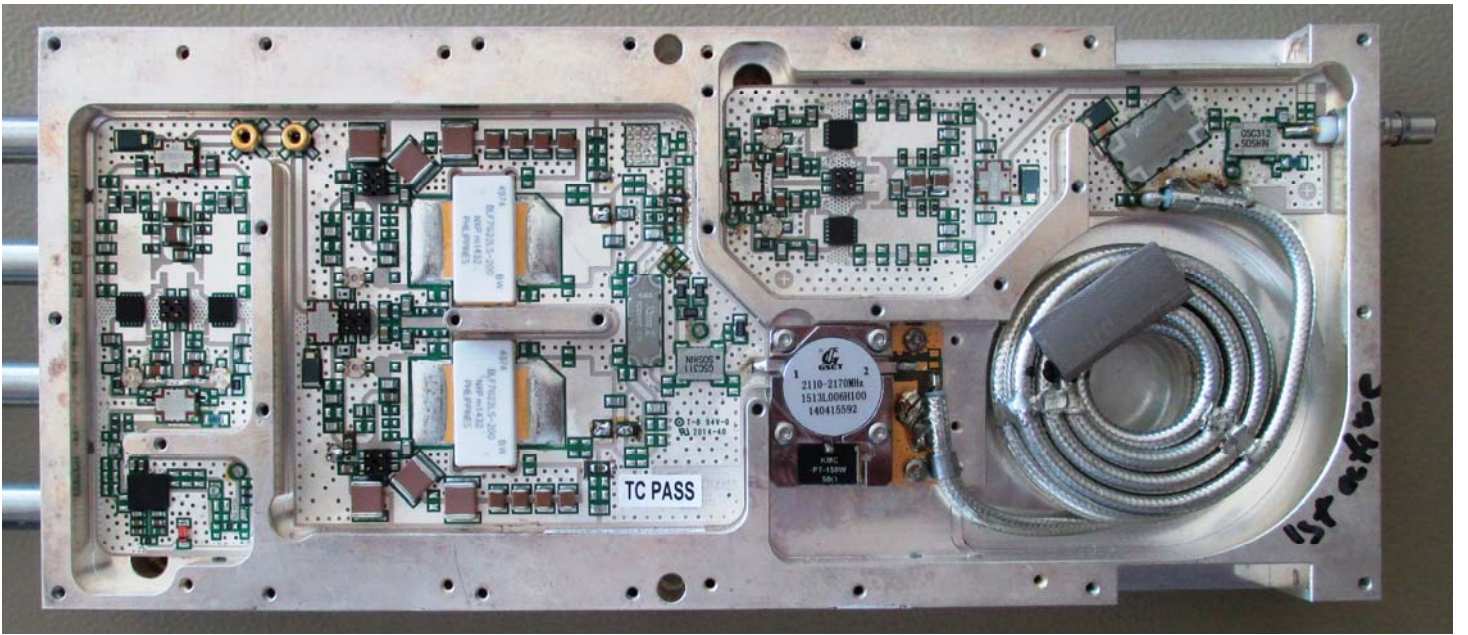

Internal Photos ION-M17P/19P Advanced sV

Duplexer

Controller

OTRx

Amplifier

Power Supply

Fans

Heat Sink

Front Flange

OTRx 70-85/90/17-21 RU-LS 7604302-04

Fin.Ampl.1970-1990 43dB 7707270-00

Fin.Ampl.2110-2130 43dB 7703404-00

Control Unit RCM161 7163693-04