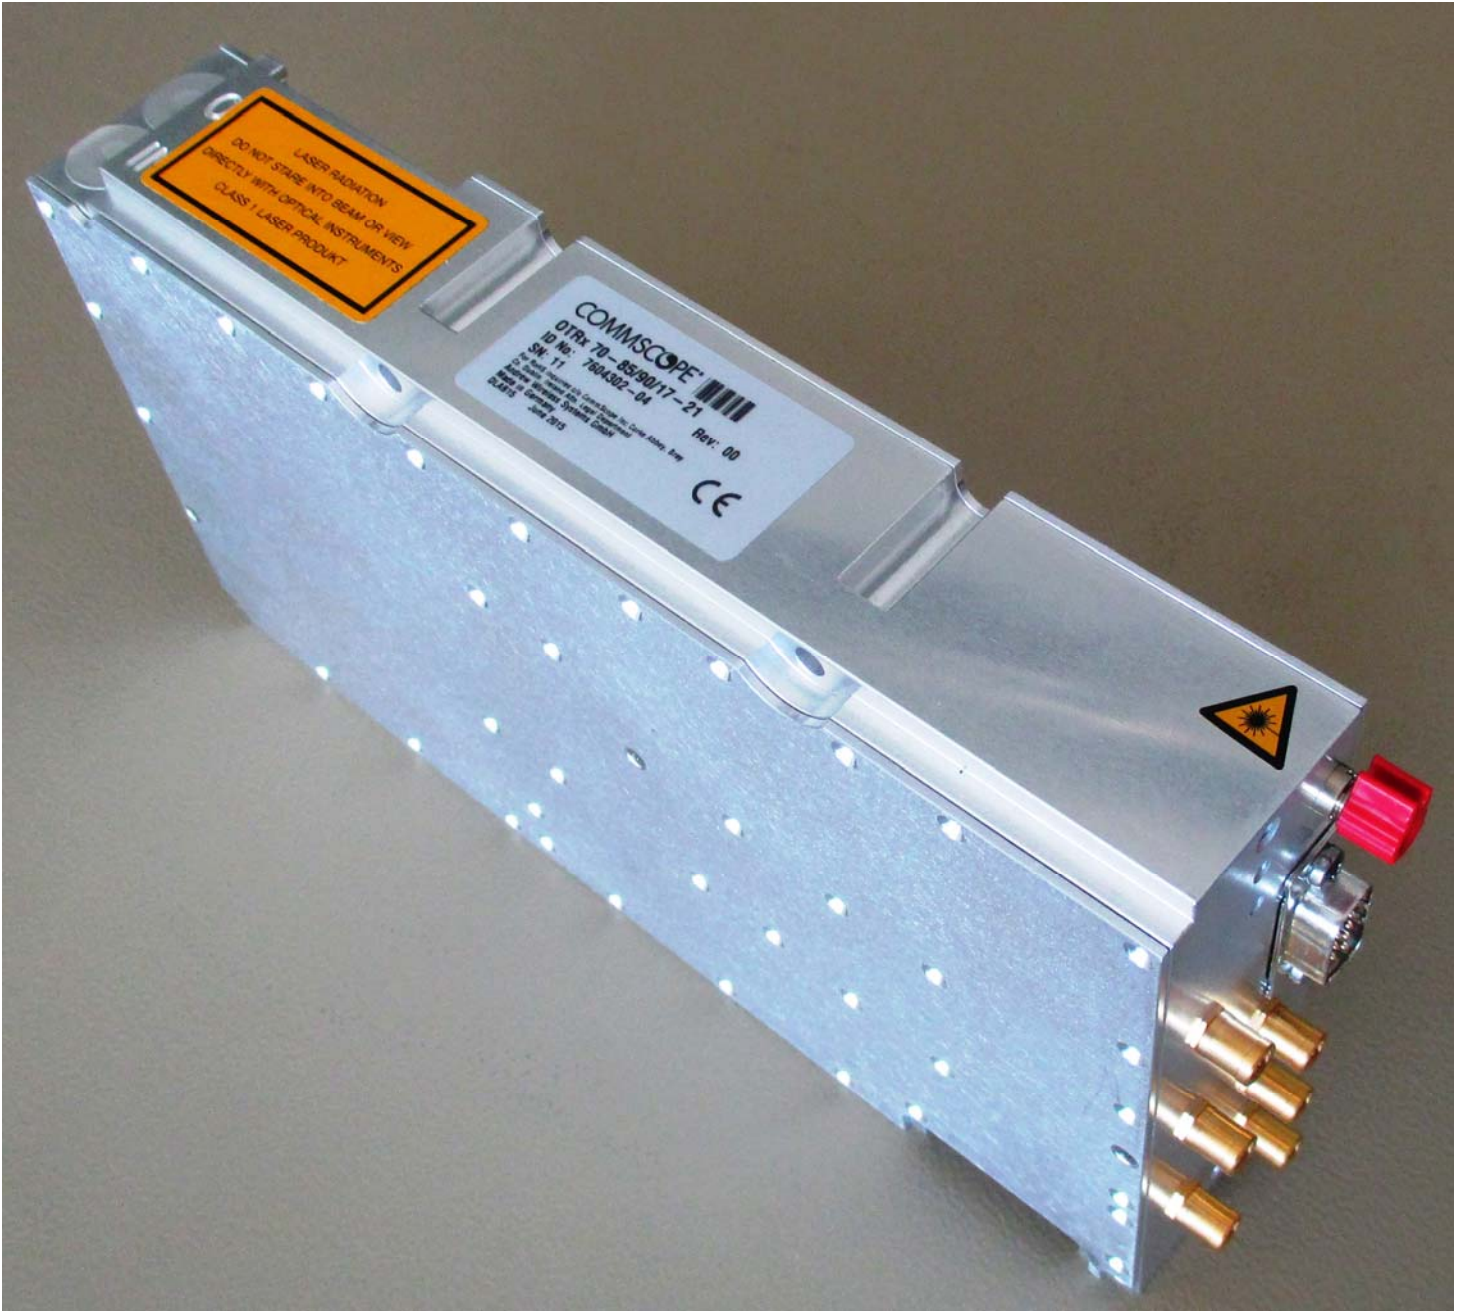

Internal Photos ION-M17P/19P Advanced sV

Duplexer

Controller

OTRx

Amplifier

Power Supply

Fans

Heat Sink

Front Flange

OTRx 70-85/90/17-21 RU-LS 7604302-04

Fin.Ampl.1970-1990 43dB 7707270-00

Fin.Ampl.2110-2130 43dB 7703404-00

Control Unit RCM161 7163693-04