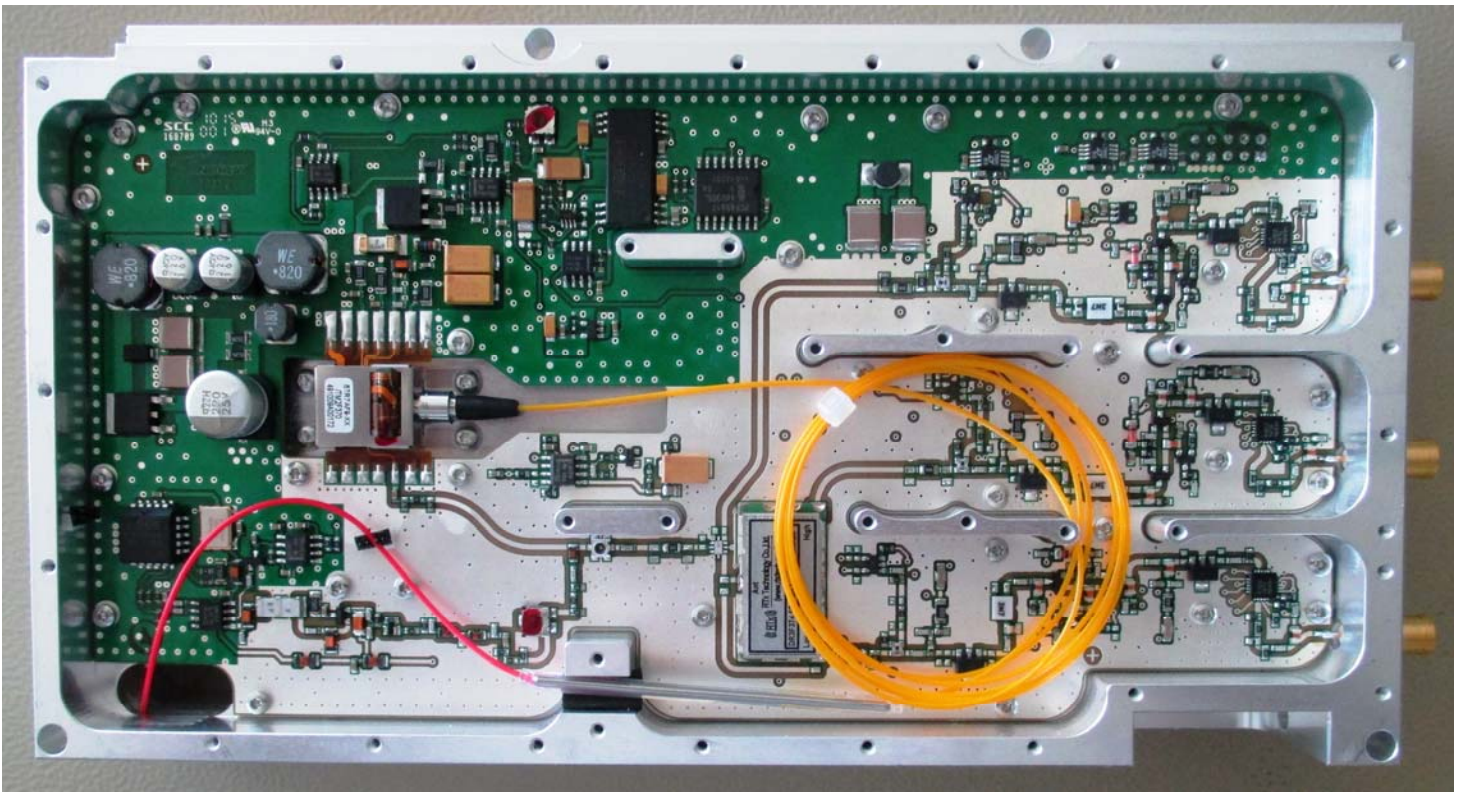

Internal Photos ION-M17P/19P Advanced sV

Duplexer

Controller

OTRx

Amplifier

Power Supply

Fans

Heat Sink

Front Flange

OTRx 70-85/90/17-21 RU-LS 7604302-04

Fin.Ampl.1970-1990 43dB 7707270-00

Fin.Ampl.2110-2130 43dB 7703404-00

Control Unit RCM161 7163693-04