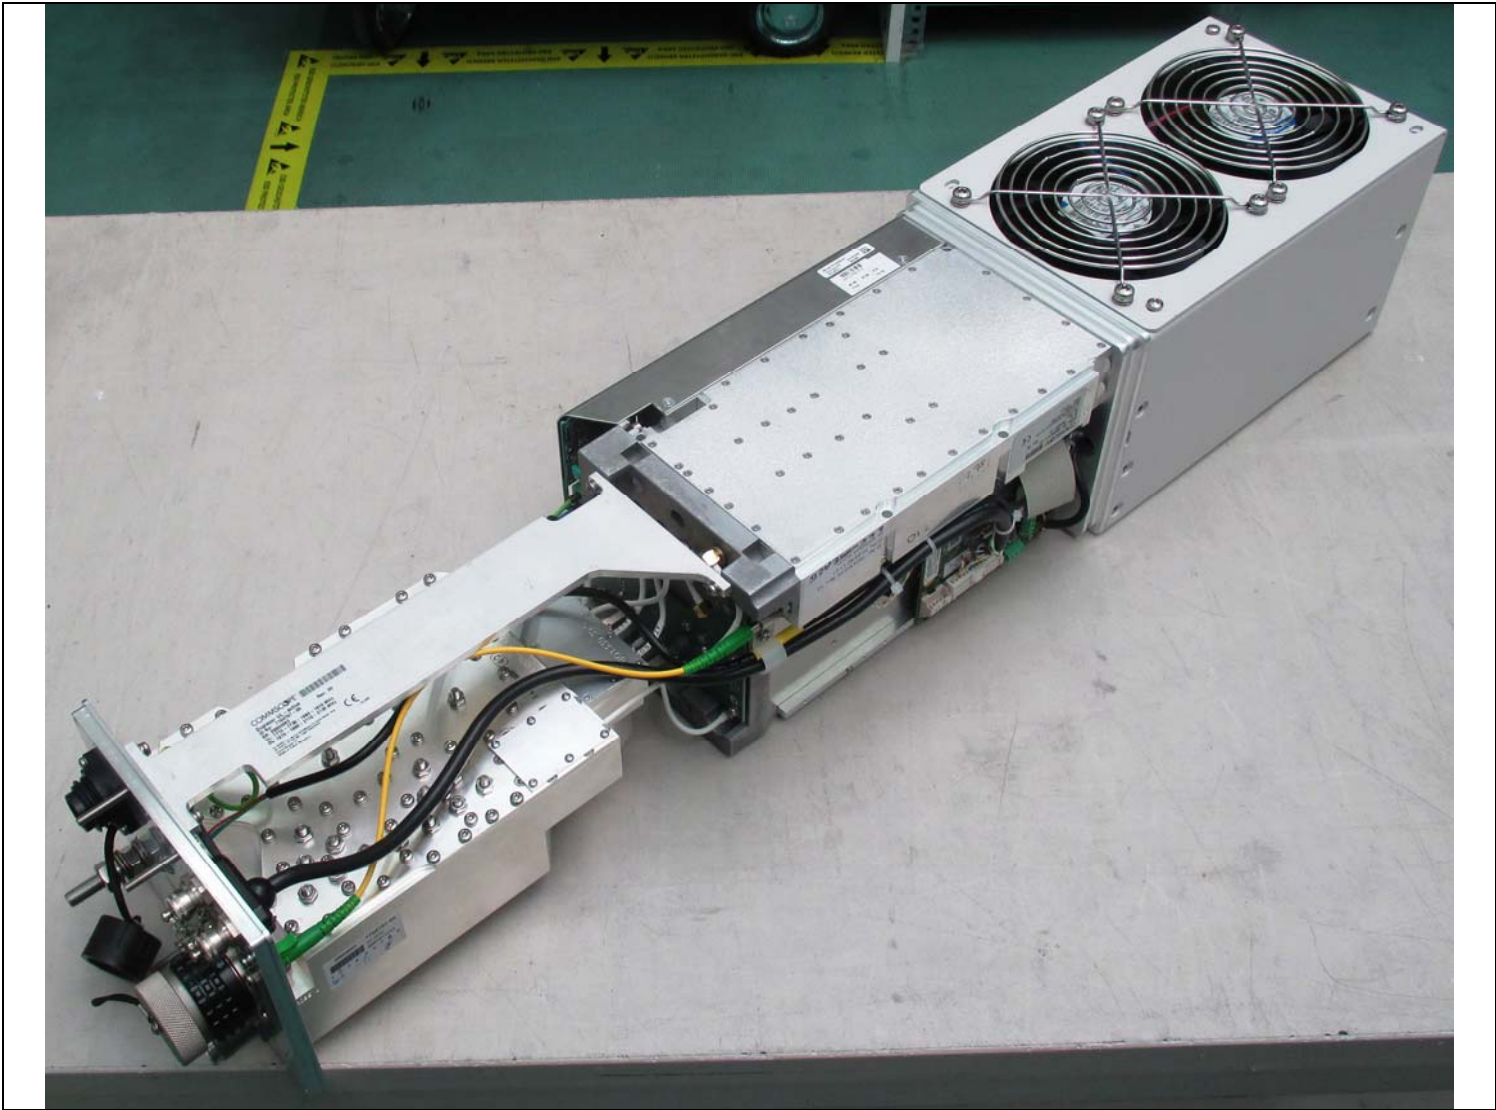

Internal Photos ION-M17P/19P Advanced sV

Duplexer

Controller

OTRx

Amplifier

Power Supply

Fans

Heat Sink

Front Flange

OTRx 70-85/90/17-21 RU-LS 7604302-04

Fin.Ampl.1970-1990 43dB 7707270-00

Fin.Ampl.2110-2130 43dB 7703404-00

Control Unit RCM161 7163693-04