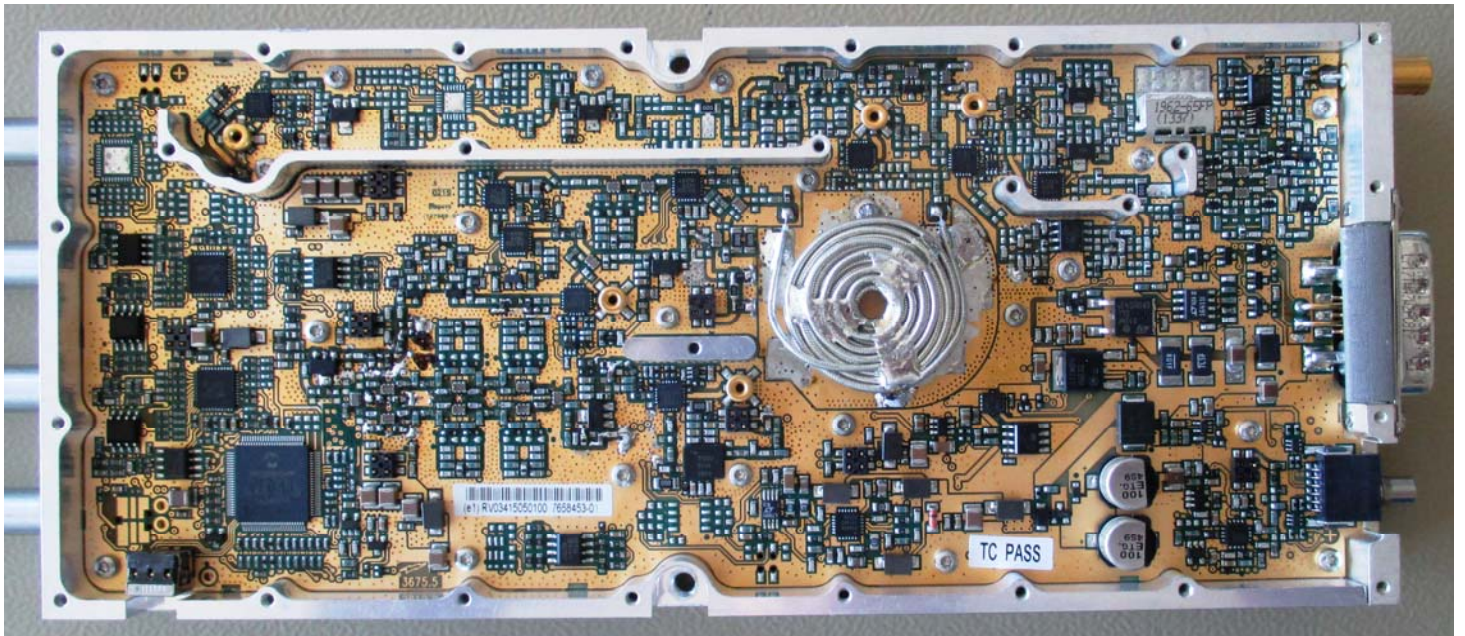

Internal Photos ION-M17P/19P Advanced sV

Duplexer

Controller

OTRx

Amplifier

Power Supply

Fans

Heat Sink

Front Flange

OTRx 70-85/90/17-21 RU-LS 7604302-04

Fin.Ampl.1970-1990 43dB 7707270-00

Fin.Ampl.2110-2130 43dB 7703404-00

Control Unit RCM161 7163693-04