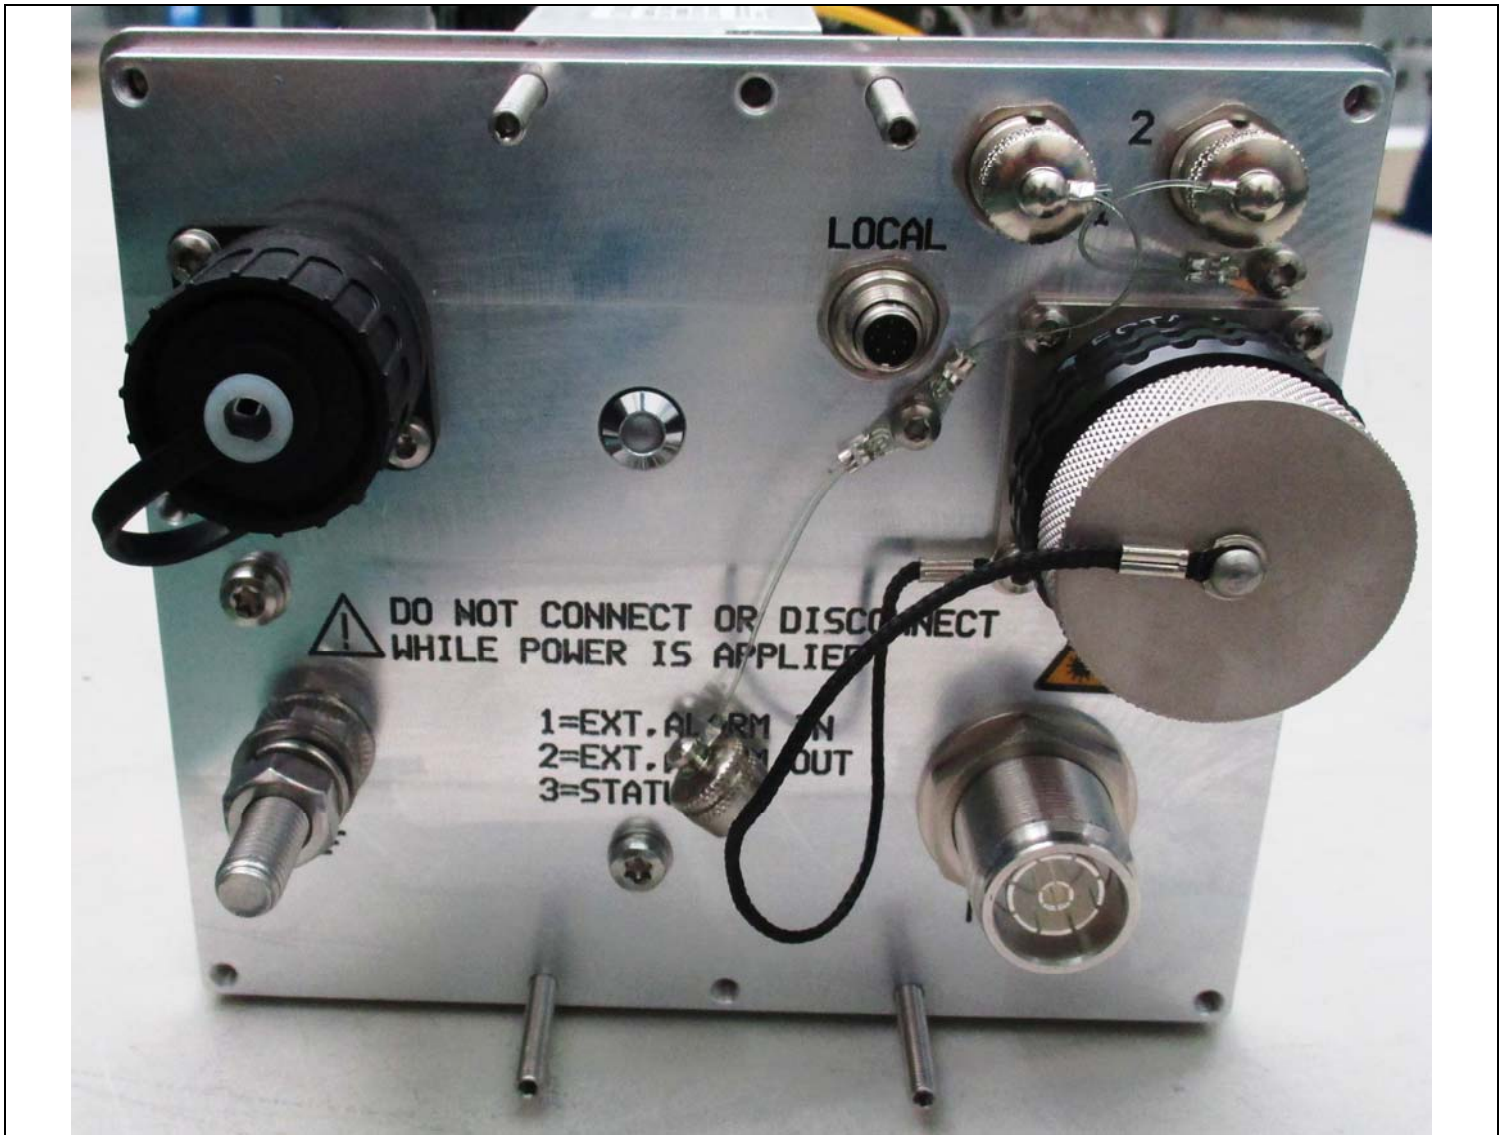

Internal Photos ION-M17P/19P Advanced sV

Duplexer

Controller

OTRx

Amplifier

Power Supply

Fans

Heat Sink

Front Flange

OTRx 70-85/90/17-21 RU-LS 7604302-04

Fin.Ampl.1970-1990 43dB 7707270-00

Fin.Ampl.2110-2130 43dB 7703404-00

Control Unit RCM161 7163693-04