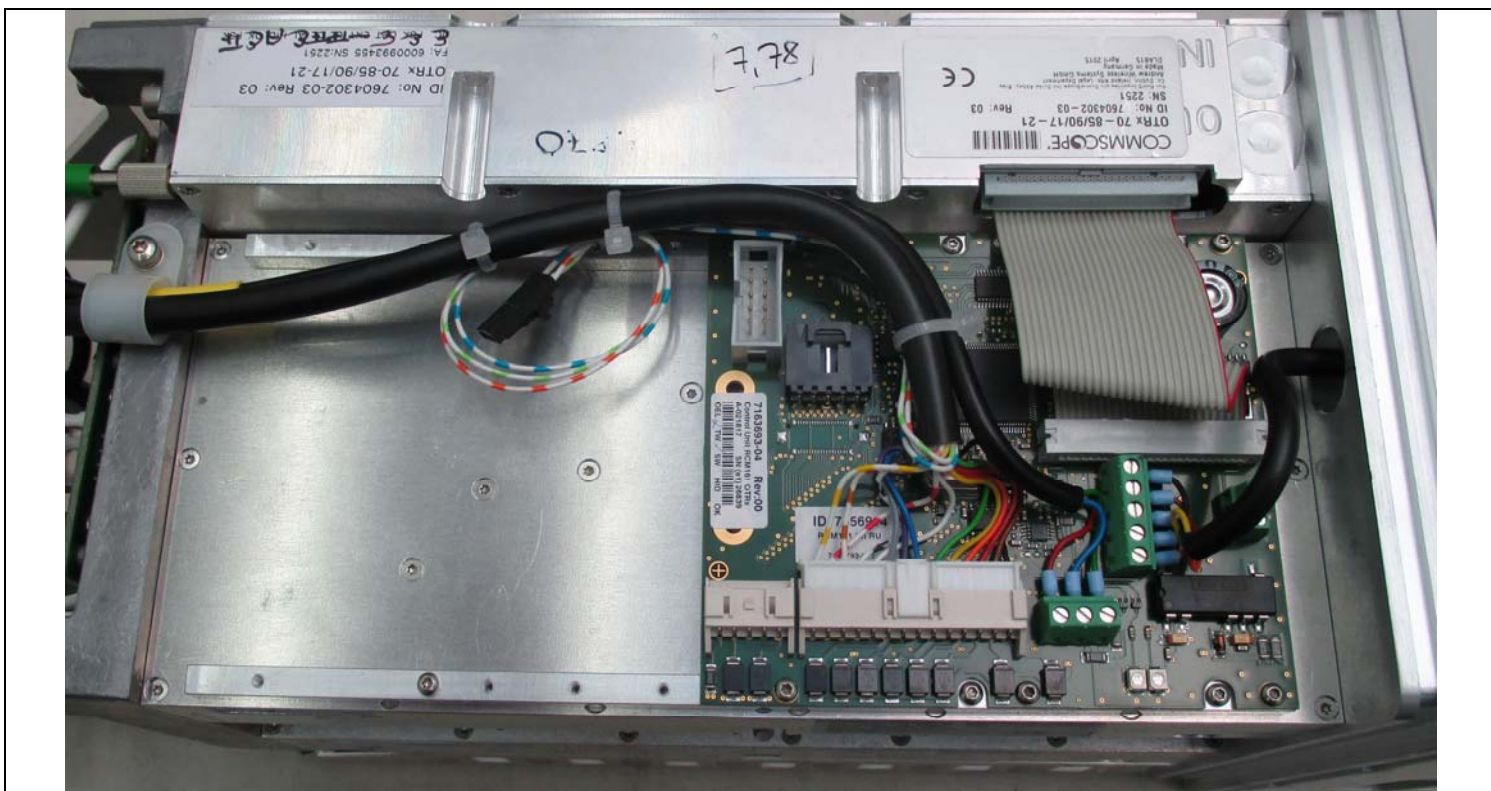

Internal Photos ION-M17P/19P Advanced sV

Duplexer

Controller

OTRx

Amplifier

Power Supply

Fans

Heat Sink

Front Flange

OTRx 70-85/90/17-21 RU-LS 7604302-04

Fin.Ampl.1970-1990 43dB 7707270-00

Fin.Ampl.2110-2130 43dB 7703404-00

Control Unit RCM161 7163693-04