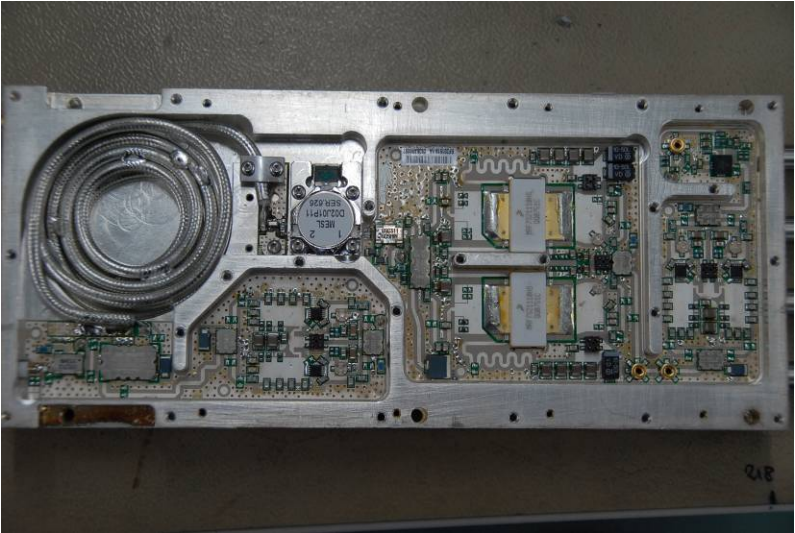

Internal Pictures
ION-M17P/17P/17P

Controller top:

Controller bottom:

Amplifier top:

Amplifier bottom:

OTRx top:

OTRx bottom:

Conversion module top:

Conversion module bottom: