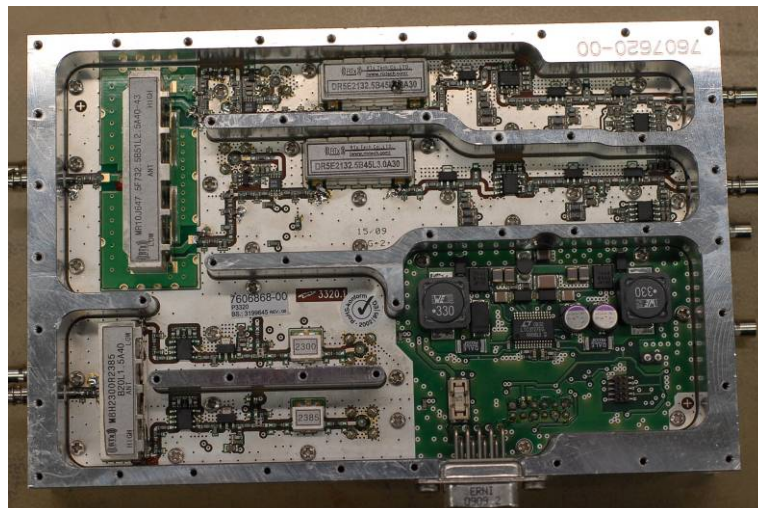

Internal Pictures
ION-M17P/17P/17P

Controller top:

Controller bottom:

Amplifier top:

Amplifier bottom:

OTRx top:

OTRx bottom:

Conversion module top:

Conversion module bottom: