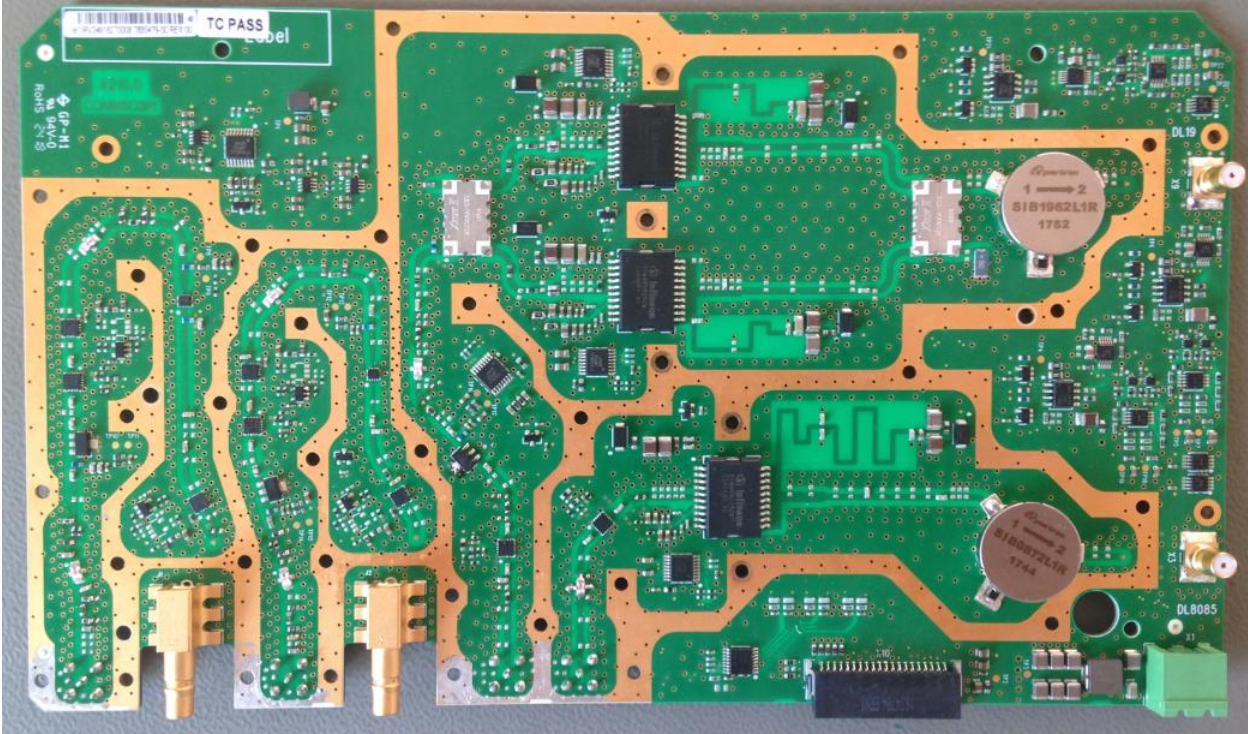

**Internal Photos**  
**ION-E CAP M 7/80-85/17E/19 (7820478-xxxx)**

F-OTRX + RF1 main 7E/17E inside the cabinet

RF2 80-85/19 inside the cabinet

F-OTRX – Top view

F-OTRX – Bottom view

RF1 main 7E/17E – Top view

RF1 main 7E/17E – Bottom view

RF2 80-85/19 – Top view

RF2 80-85/19 – Bottom view