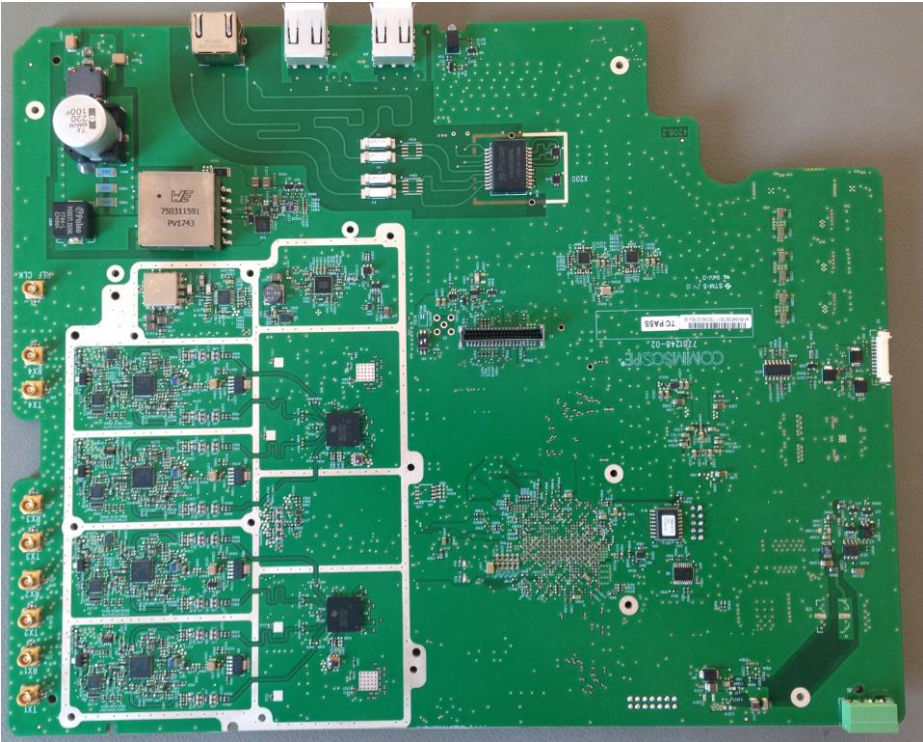

**Internal Photos**  
**ION-E CAP M 7/80-85/17E/19 (7820478-xxxx)**

F-OTRX + RF1 main 7E/17E inside the cabinet

RF2 80-85/19 inside the cabinet

F-OTRX – Top view

F-OTRX – Bottom view

RF1 main 7E/17E – Top view

RF1 main 7E/17E – Bottom view

RF2 80-85/19 – Top view

RF2 80-85/19 – Bottom view