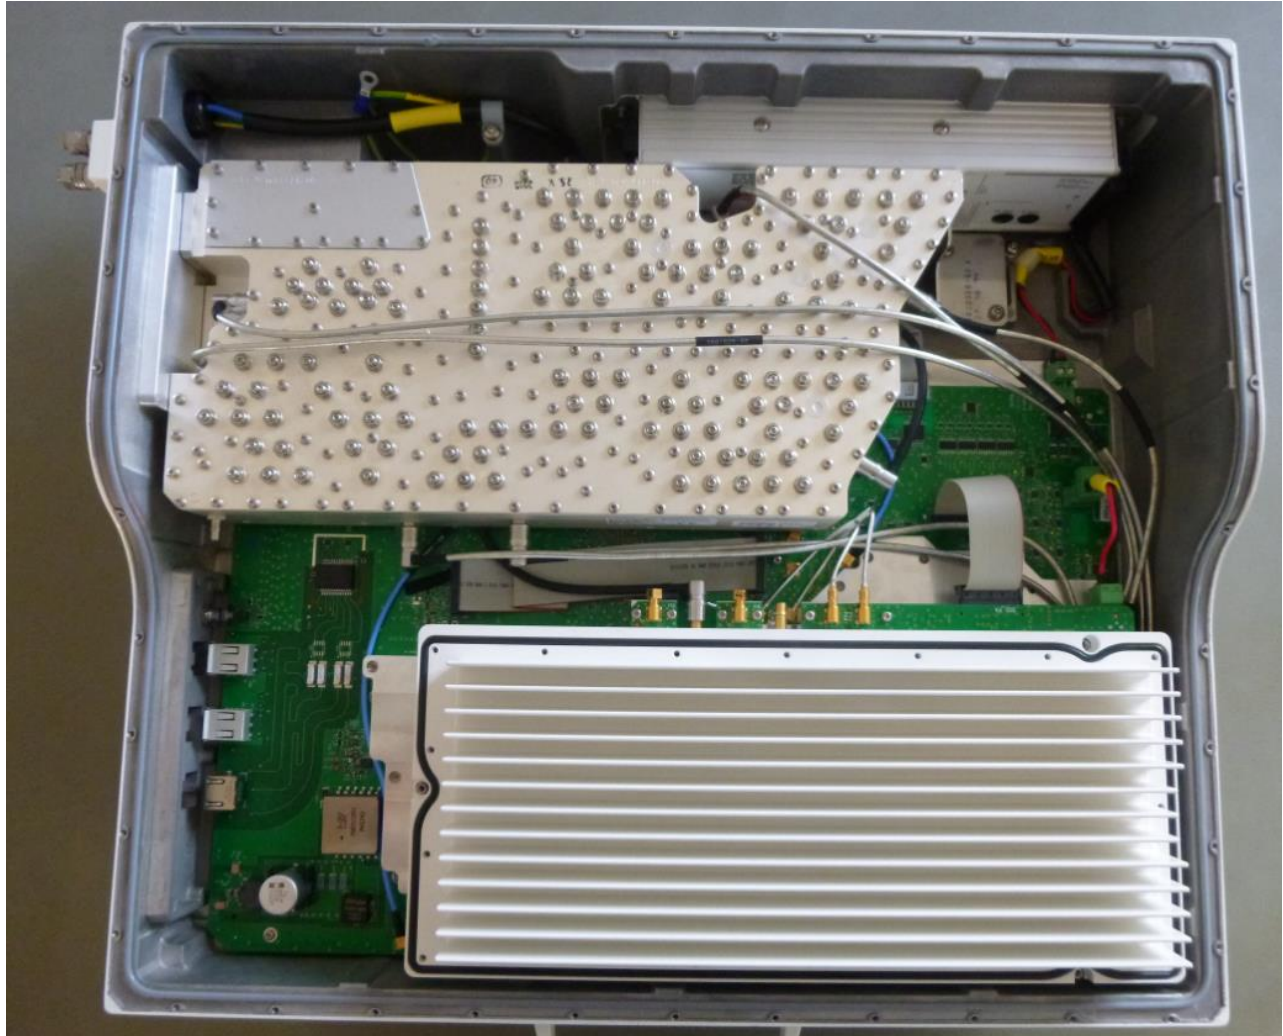

**Internal Photos**  
**ION-E CAP M 7/80-85/17E/19 (7820478-xxxx)**

F-OTRX + RF1 main 7E/17E inside the cabinet

RF2 80-85/19 inside the cabinet

F-OTRX – Top view

F-OTRX – Bottom view

RF1 main 7E/17E – Top view

RF1 main 7E/17E – Bottom view

RF2 80-85/19 – Top view

RF2 80-85/19 – Bottom view