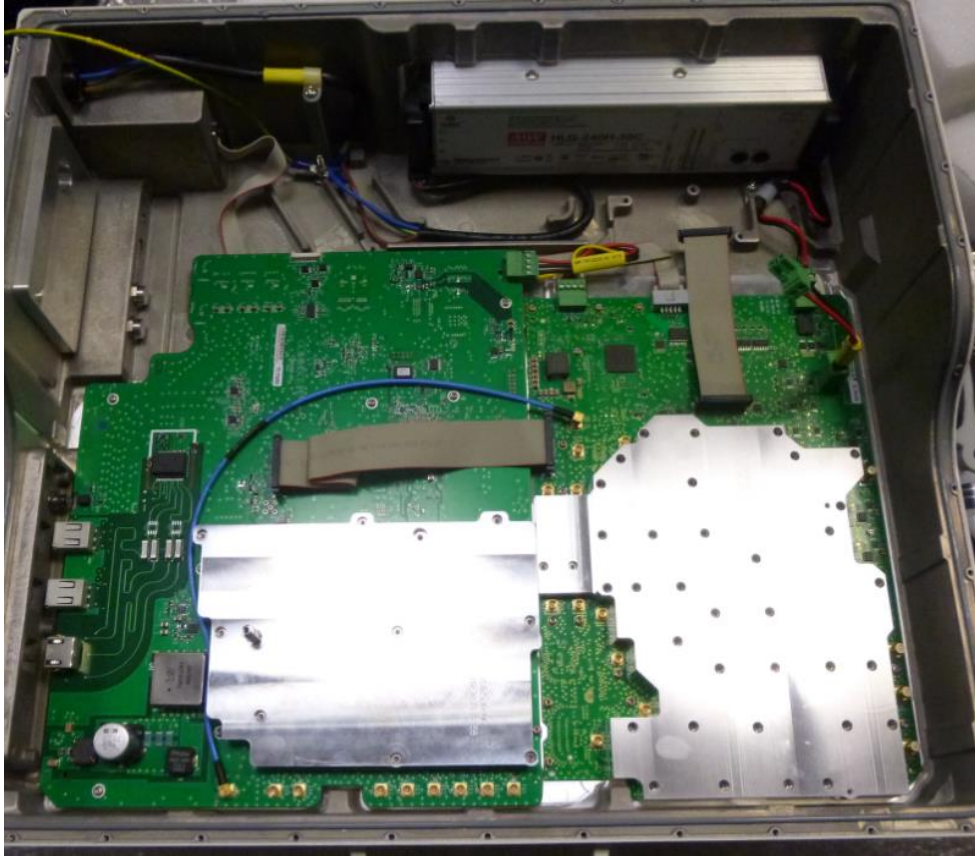

**Internal Photos**  
**ION-E CAP M 7/80-85/17E/19 (7820478-xxxx)**

F-OTRX + RF1 main 7E/17E inside the cabinet

RF2 80-85/19 inside the cabinet

F-OTRX – Top view

F-OTRX – Bottom view

RF1 main 7E/17E – Top view

RF1 main 7E/17E – Bottom view

RF2 80-85/19 – Top view

RF2 80-85/19 – Bottom view