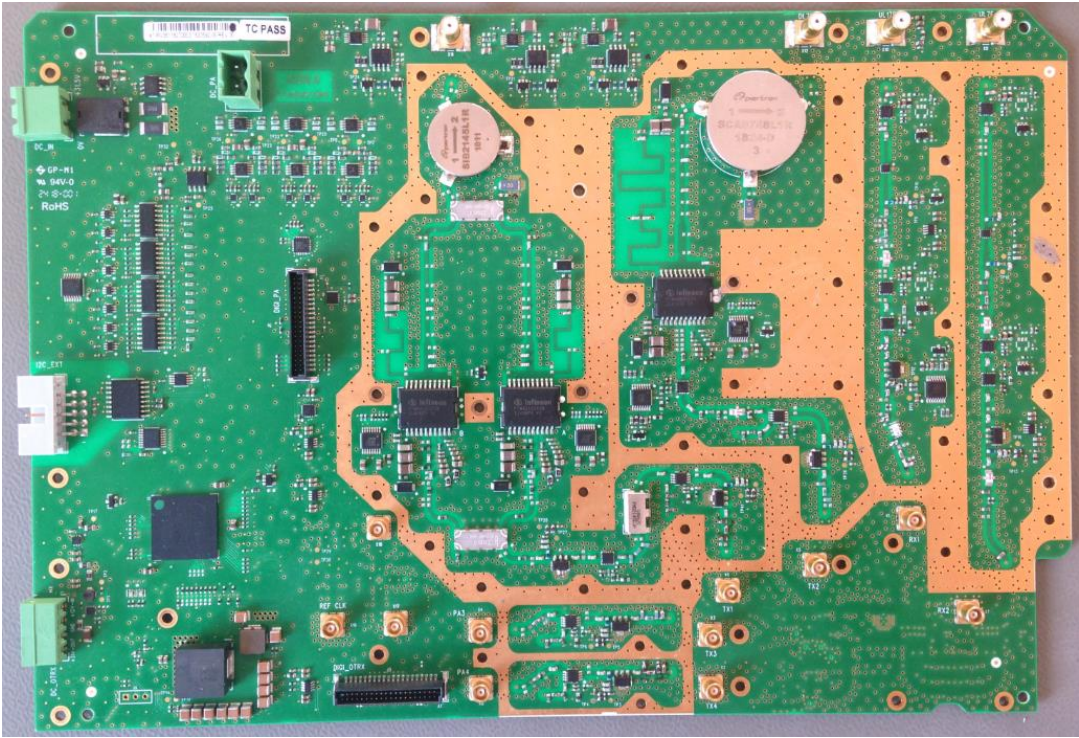

**Internal Photos**  
**ION-E CAP M 7/80-85/17E/19 (7820478-xxxx)**

F-OTRX + RF1 main 7E/17E inside the cabinet

RF2 80-85/19 inside the cabinet

F-OTRX – Top view

F-OTRX – Bottom view

RF1 main 7E/17E – Top view

RF1 main 7E/17E – Bottom view

RF2 80-85/19 – Top view

RF2 80-85/19 – Bottom view