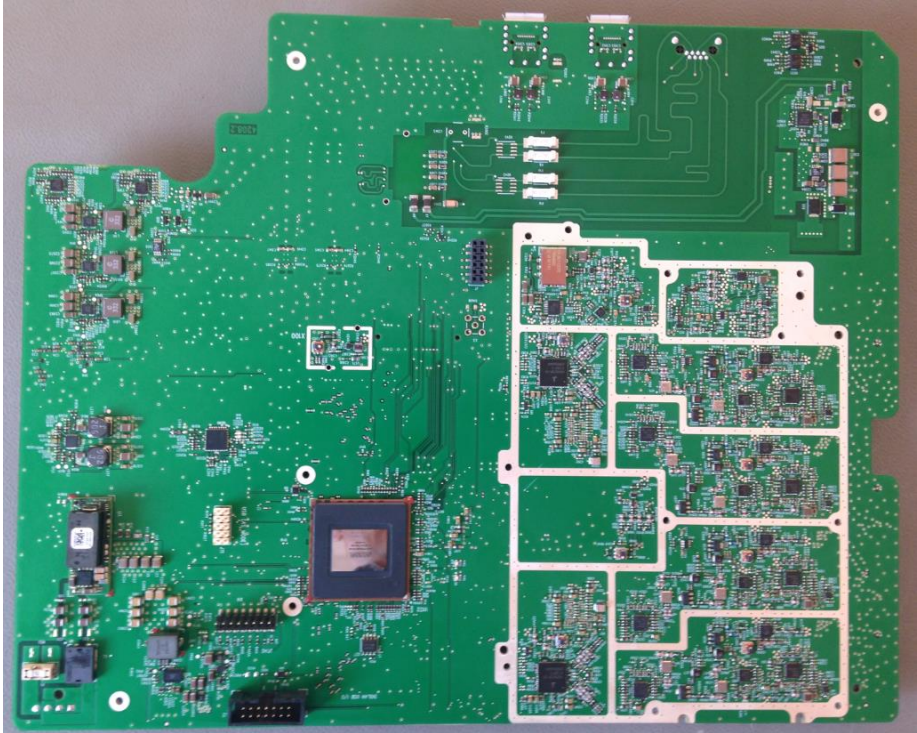

**Internal Photos**  
**ION-E CAP M 7/80-85/17E/19 (7820478-xxxx)**

F-OTRX + RF1 main 7E/17E inside the cabinet

RF2 80-85/19 inside the cabinet

F-OTRX – Top view

F-OTRX – Bottom view

RF1 main 7E/17E – Top view

RF1 main 7E/17E – Bottom view

RF2 80-85/19 – Top view

RF2 80-85/19 – Bottom view