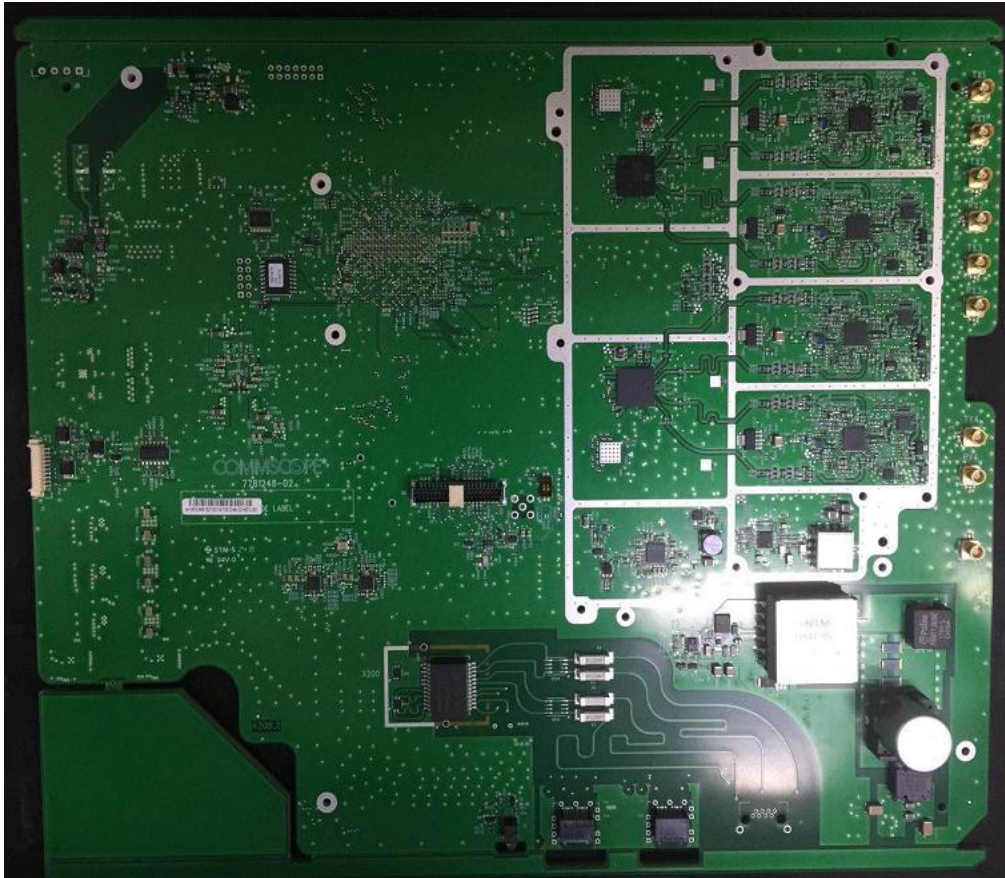

Internal Photos CAP M 6/6/7E/7E (7835269-000x)

- PCBA 7781249-02 TOP

- PCBA 7781249-02 BOT

- PCBA 7837503-00 TOP

- PCBA 7837503-00 BOT

- PCBA 7837504-00 TOP

- PCBA 7837504-00 BOT