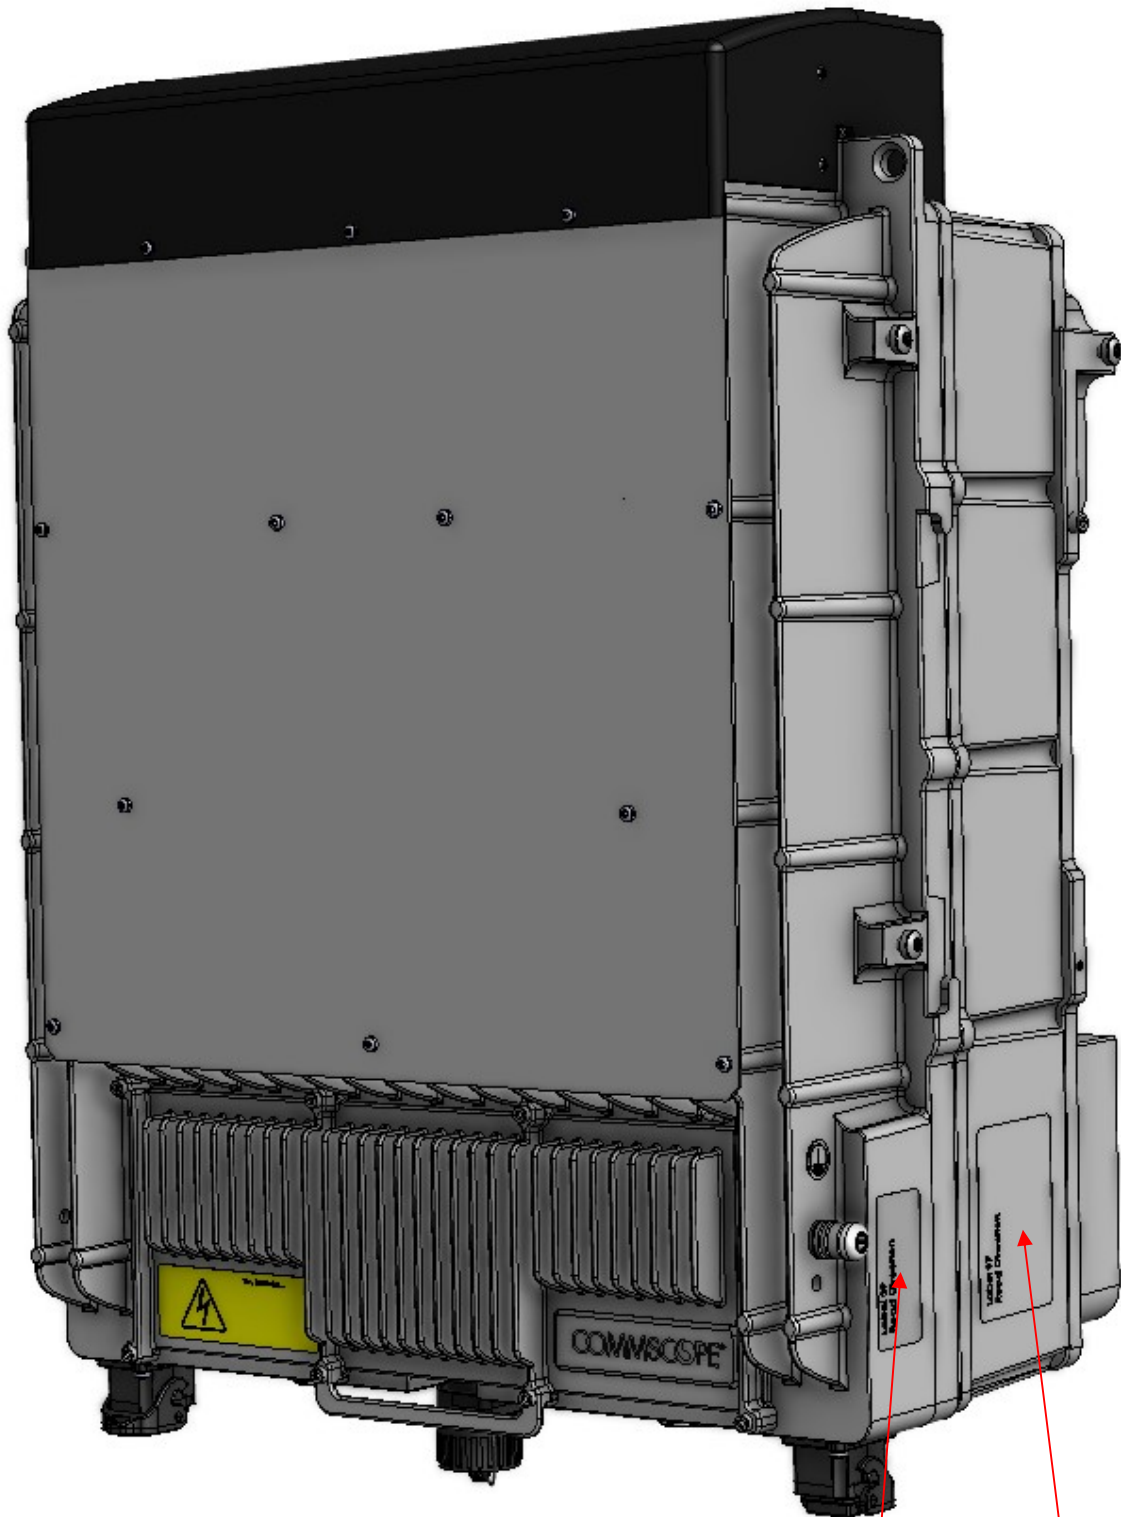

Label CAP M2 34T/37T/37T F-AC-F1

Label CAP M2 34T/37T/37T F-DC-F1

Label Location

7677269-05

7845217-00

Label 7845217-00

Label 7677269-05