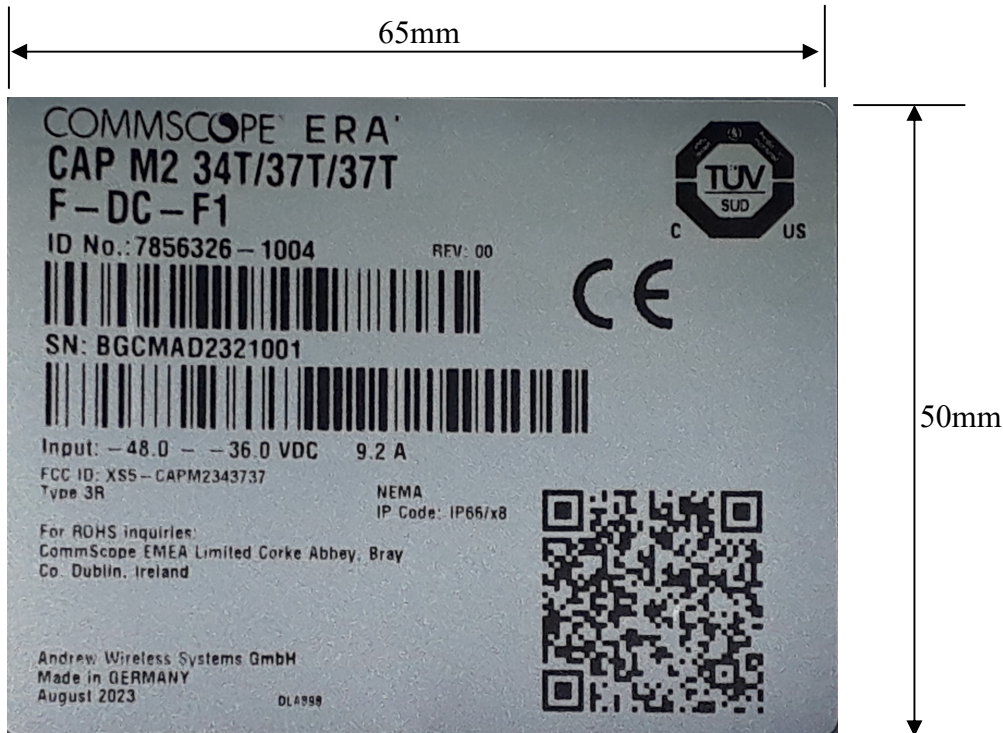

Label CAP M2 34T/37T/37T F-AC-F1

Label CAP M2 34T/37T/37T F-DC-F1

Label Location

7677269-05

7845217-00

Label 7845217-00

Label 7677269-05