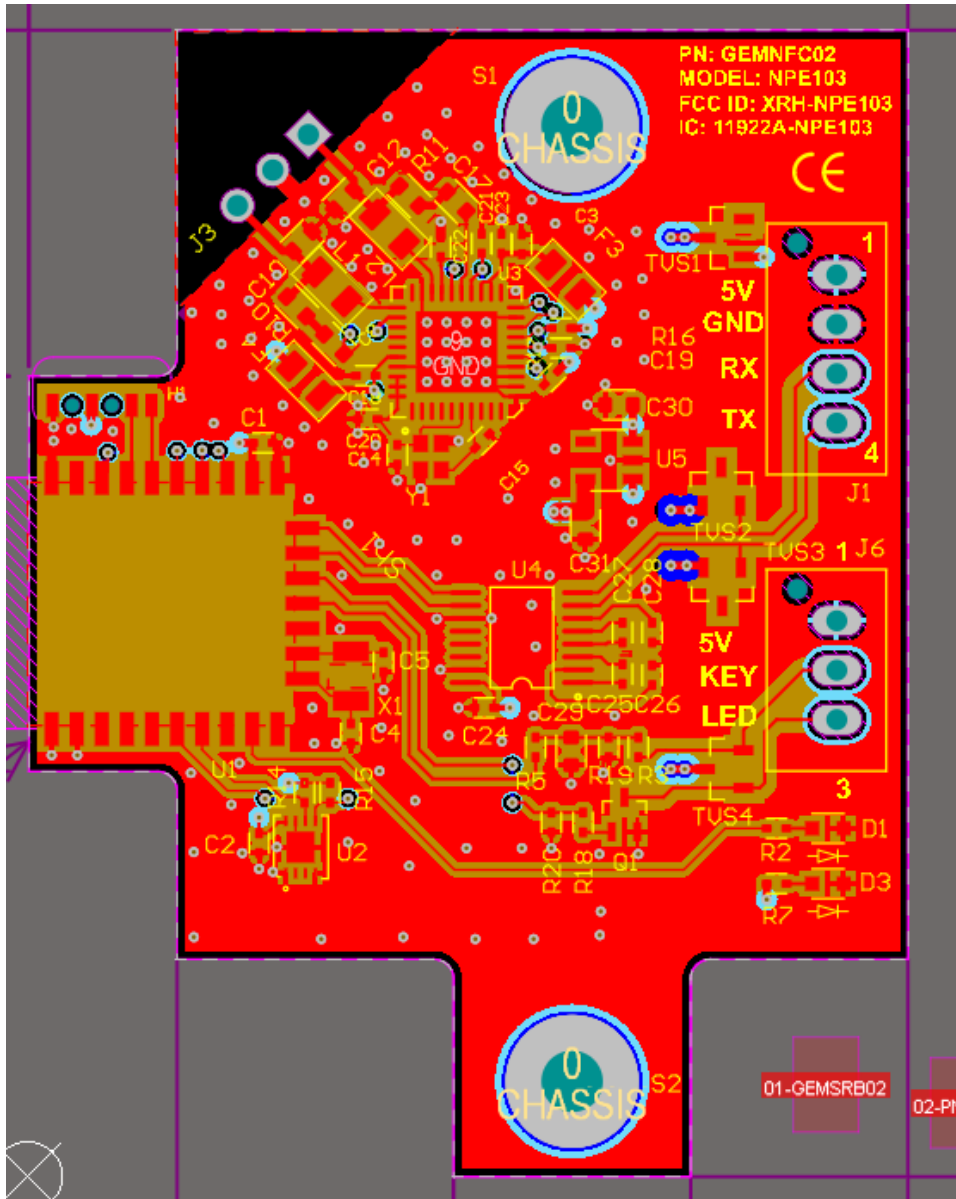

GEMNFC02 Information

NPE FCC ID: XRH-NPE103

Label on PCB Silkscreen

BT&ANT+
Antenna

NFC
Antenna