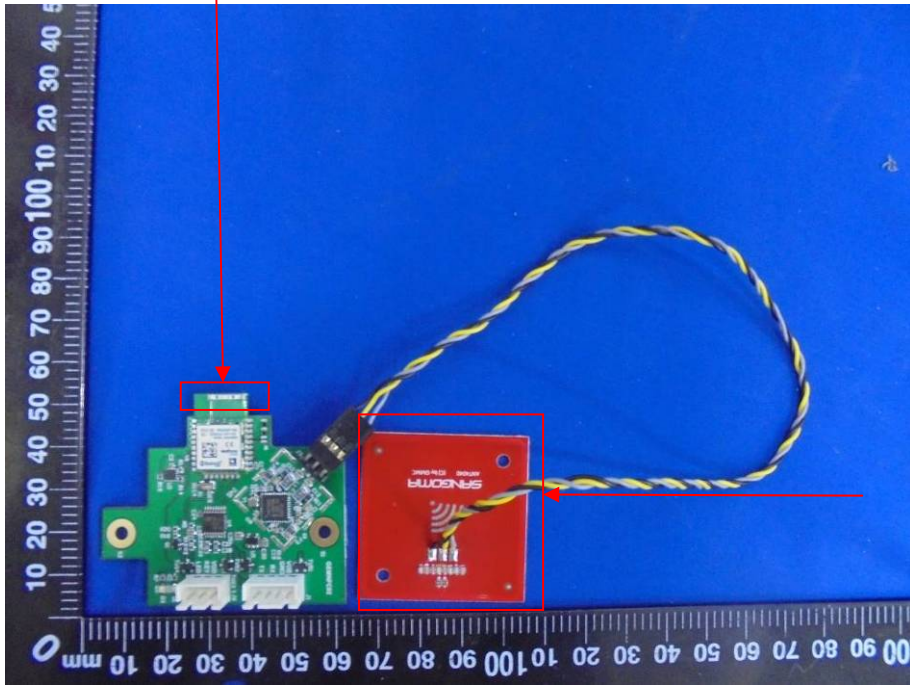

GEMNFC02 Information

NPE FCC ID: XRH-NPE103

Label on PCB Silkscreen

BT&ANT+
Antenna

NFC
Antenna