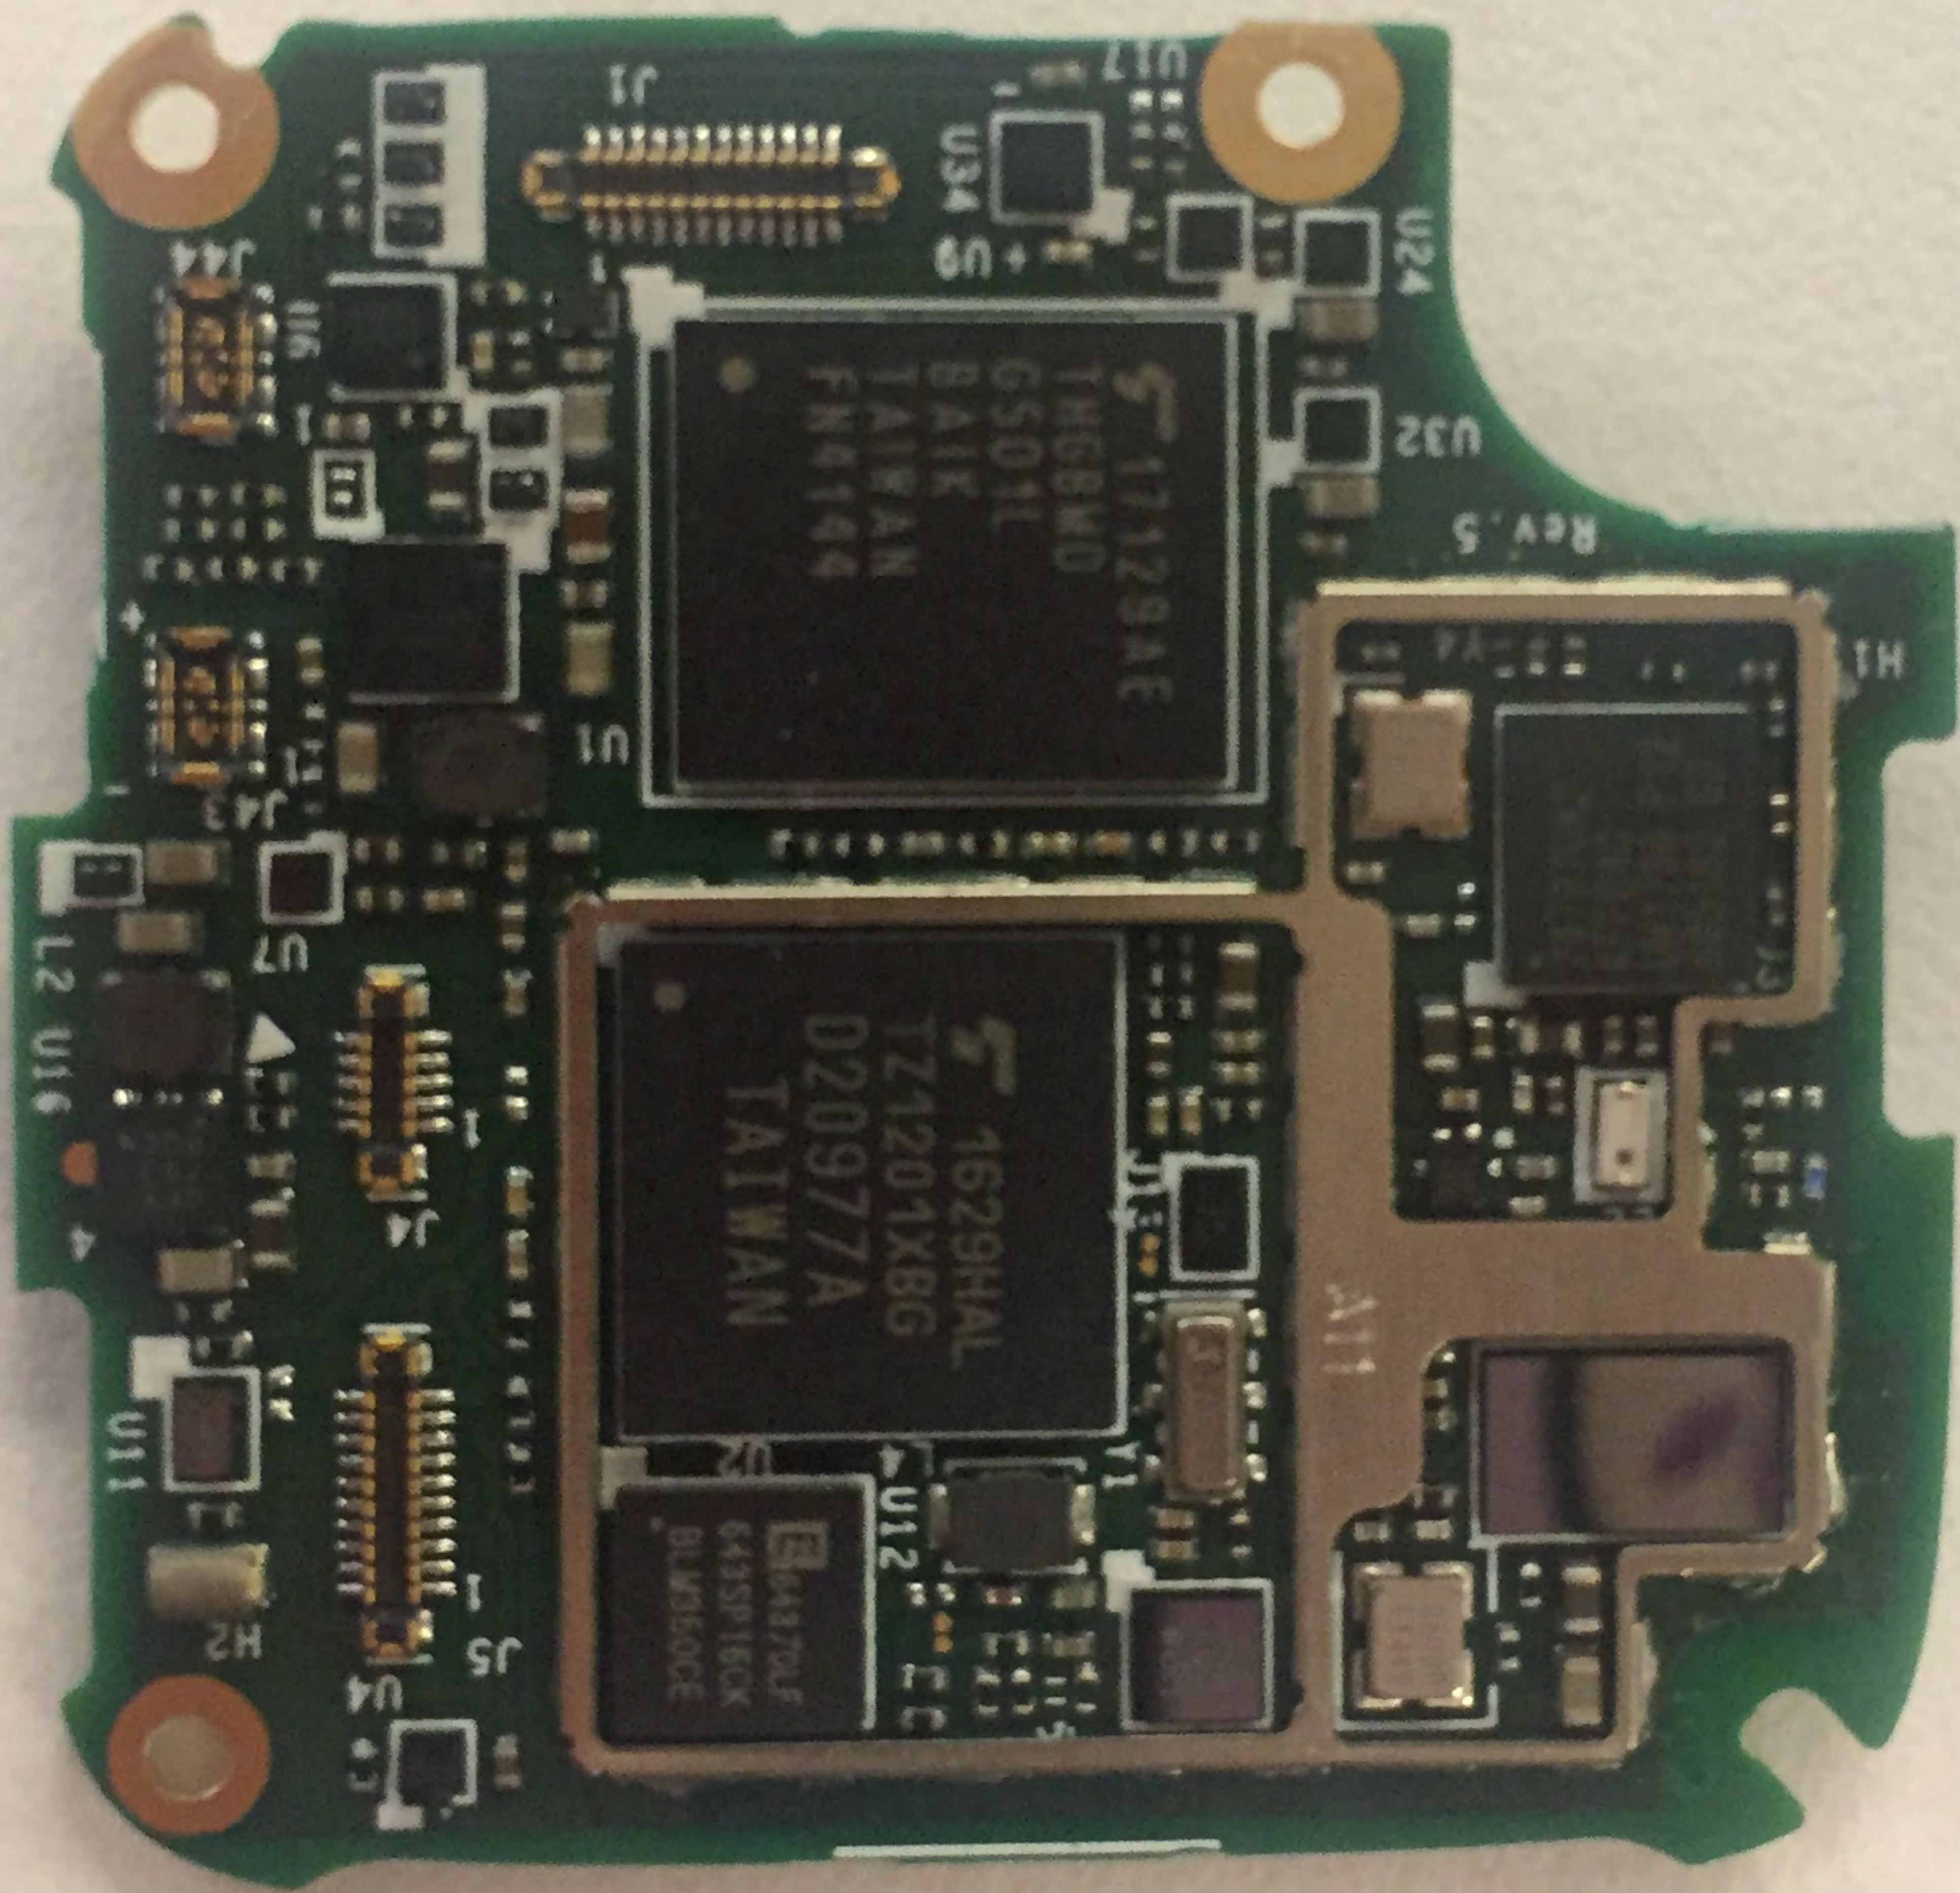

- EVE 261826
3.85V 147mAh
+ 0.566Wh

14

15

16

17

18

19

20

C17DFIGDOM-Rev.00

ZS15723002 B1
208_0024_01

59.01R37.001
7212BCB

10

11

12

13

14