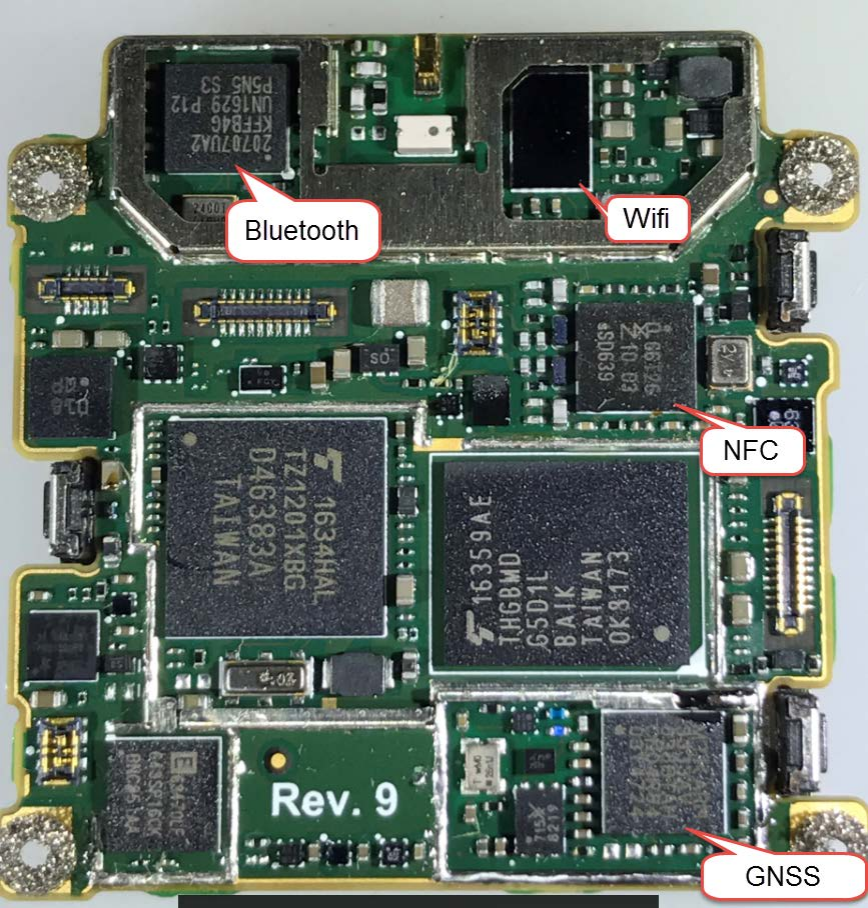

20707UA2
KEFB46
UN1629 P12
P5N6 S3

240T

Bluetooth

Wifi

NFC

GNSS

20707UA2
KFF846
UN1629 P12
PM5 S3

688126
10 83
S10630

1634HAL
TZ1201XBG
D46383A
TAIWAN

16359AE
THGBMD
G5D1L
BA1K
TAIWAN
0K9173

Rev. 9

Espressif
ESP8266
P1

16359AE
THGBMD
G5D1L
BA1K
TAIWAN
0K9173

20001
F4040

Q60123
Z1003
S0639

2Y 0