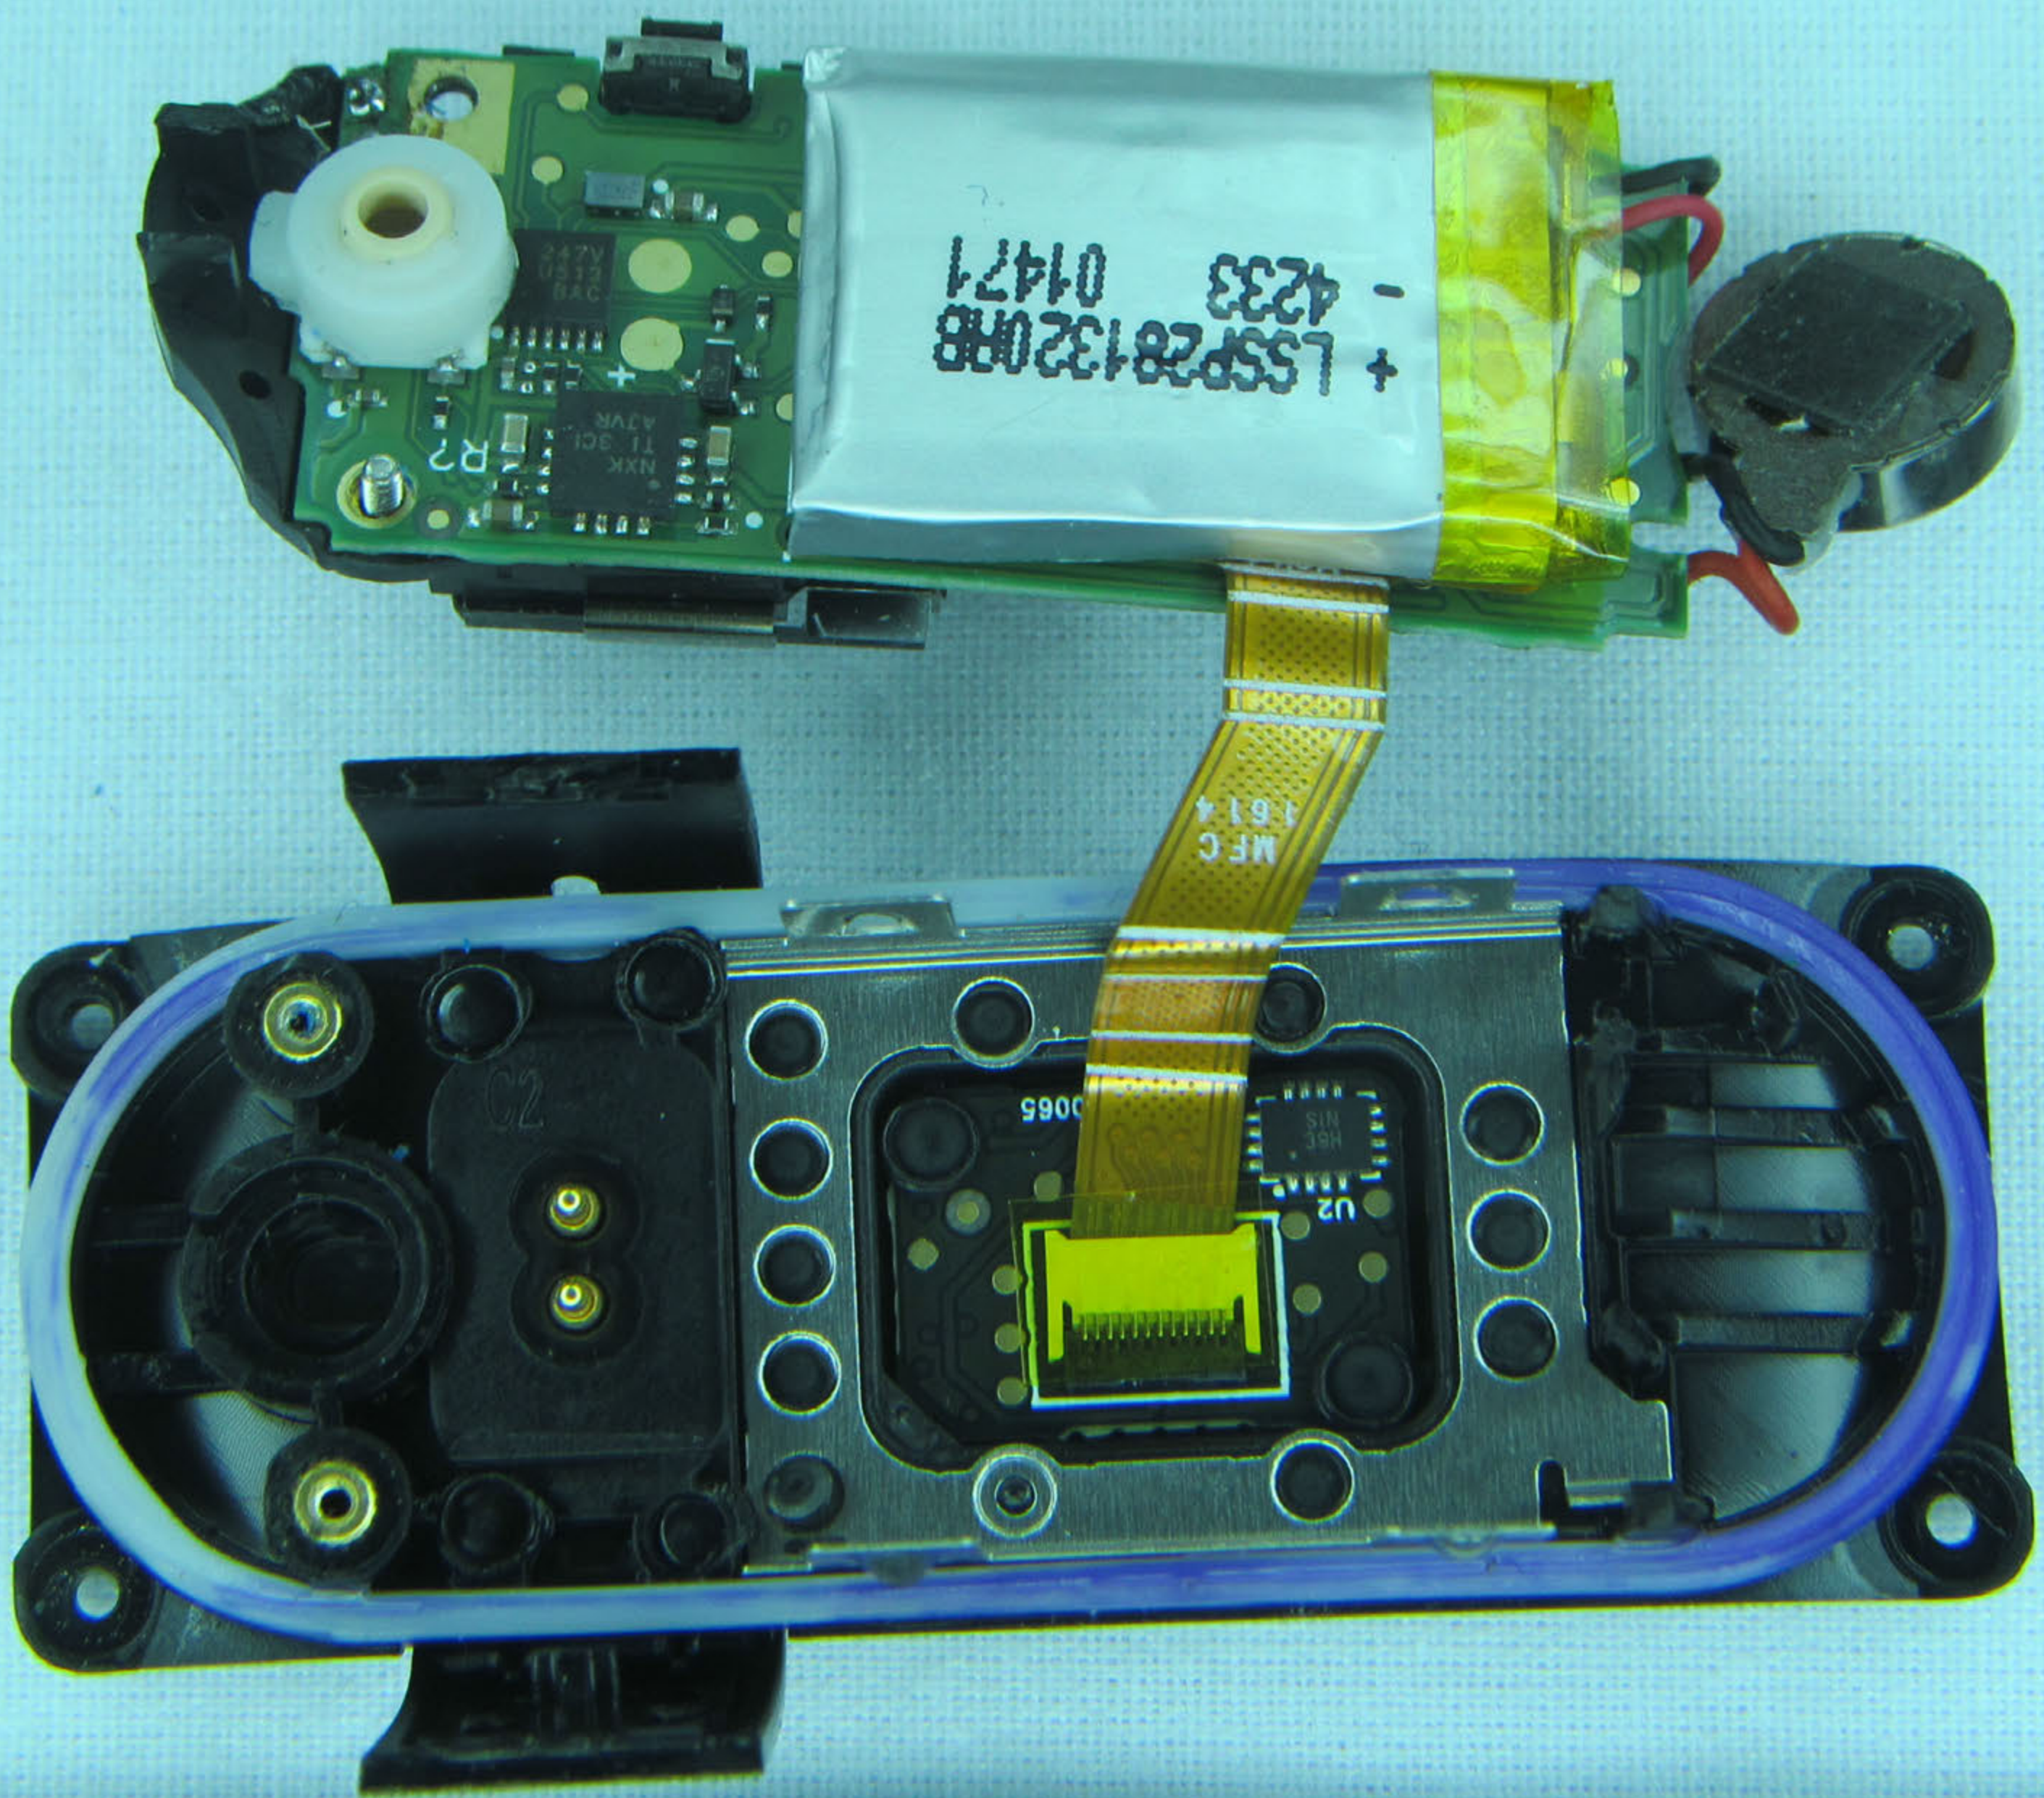

fitbit

327_9

+

+ L55P281320RB
- 4233 01471

MFC
1614

Antenna
connectors