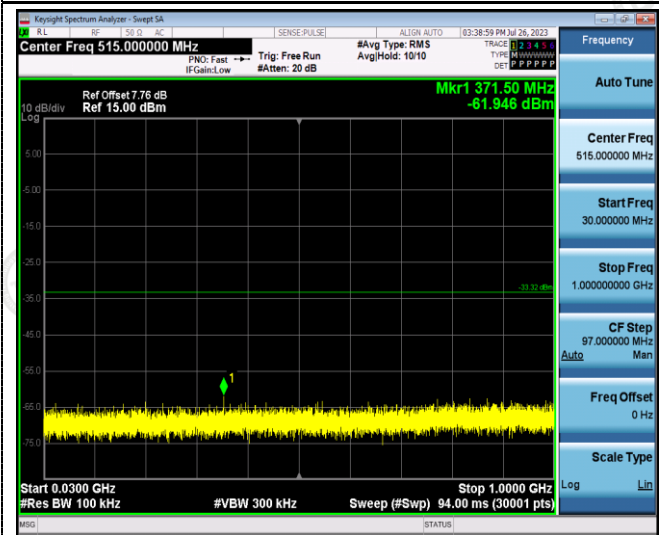

802.11n20

Reference
CH01

Reference
CH06

30MHz-1GHz

30MHz-1GHz

1GHz -25GHz

1GHz -25GHz

802.11n40

Reference
CH06

Reference
CH09

30MHz-1GHz

30MHz-1GHz

1GHz -25GHz

1GHz -25GHz

Ant2: