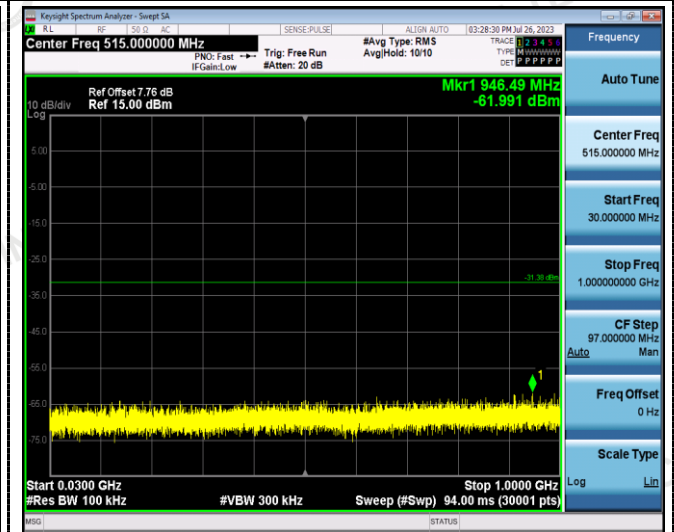

802.11n20

Reference
CH01

Reference
CH06

30MHz-1GHz

30MHz-1GHz

1GHz -25GHz

1GHz -25GHz

802.11n40

Reference
CH06

Reference
CH09

30MHz-1GHz

30MHz-1GHz

1GHz -25GHz

1GHz -25GHz

Ant2: