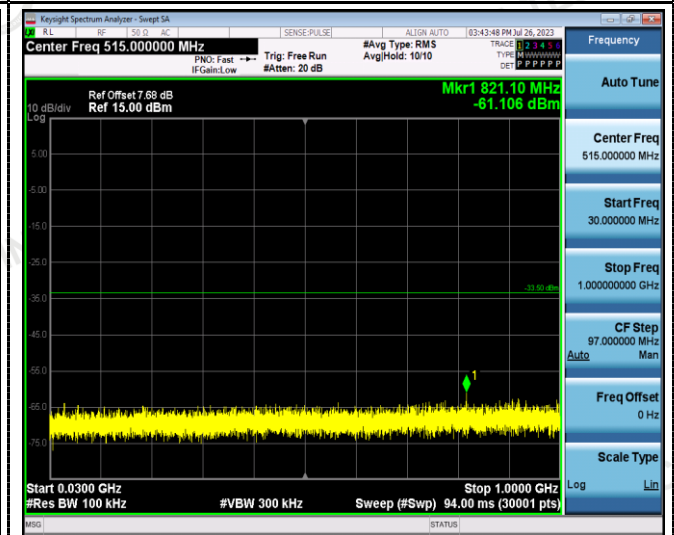

802.11n20

Reference
CH01

Reference
CH06

30MHz-1GHz

30MHz-1GHz

1GHz -25GHz

1GHz -25GHz

802.11n40

Reference
CH06

Reference
CH09

30MHz-1GHz

30MHz-1GHz

1GHz -25GHz

1GHz -25GHz

Ant2: