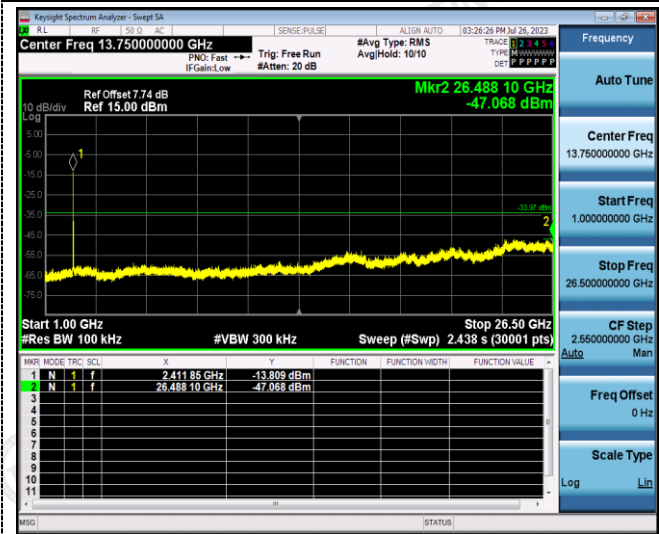

802.11n20

Reference
CH01

Reference
CH06

30MHz-1GHz

30MHz-1GHz

1GHz -25GHz

1GHz -25GHz

802.11n40

Reference
CH06

Reference
CH09

30MHz-1GHz

30MHz-1GHz

1GHz -25GHz

1GHz -25GHz

Ant2: