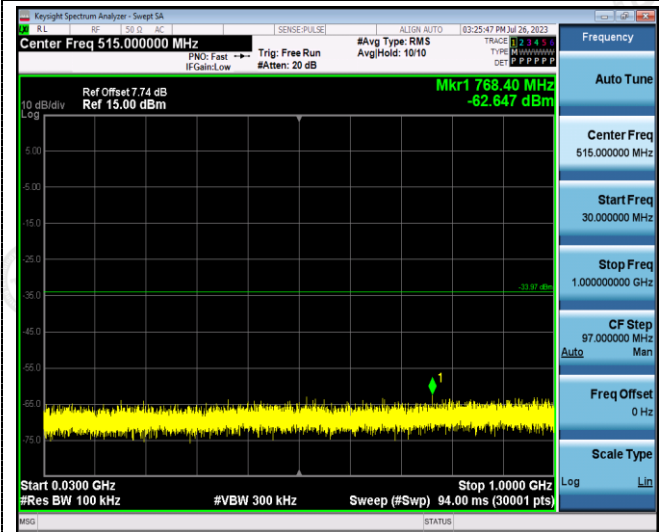

802.11n20

Reference
CH01

Reference
CH06

30MHz-1GHz

30MHz-1GHz

1GHz -25GHz

1GHz -25GHz

802.11n40

Reference
CH06

Reference
CH09

30MHz-1GHz

30MHz-1GHz

1GHz -25GHz

1GHz -25GHz

Ant2: