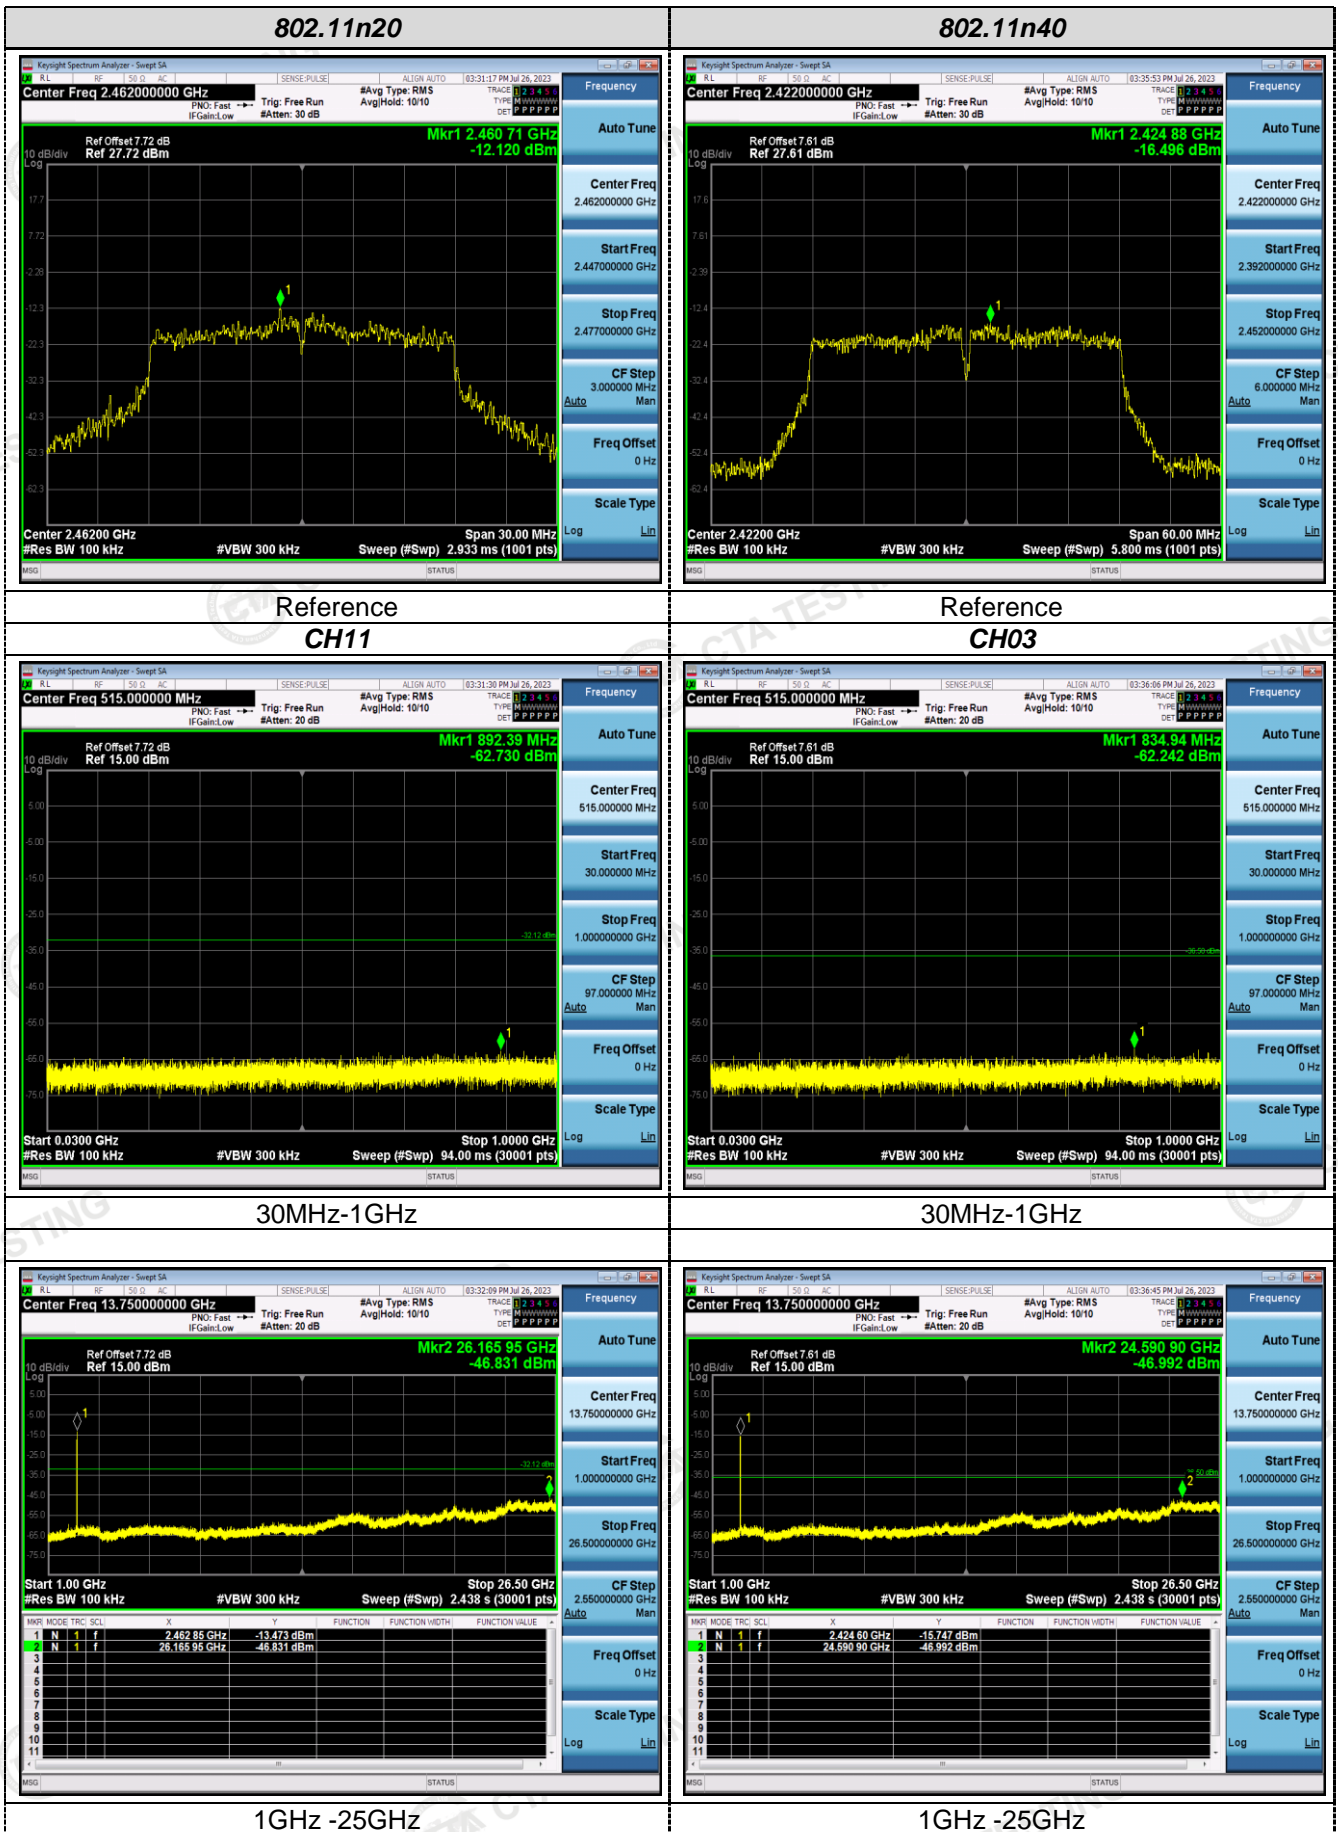

802.11n20

Reference
CH01

Reference
CH06

30MHz-1GHz

30MHz-1GHz

1GHz -25GHz

1GHz -25GHz

802.11n40

Reference
CH06

Reference
CH09

30MHz-1GHz

30MHz-1GHz

1GHz -25GHz

1GHz -25GHz

Ant2: