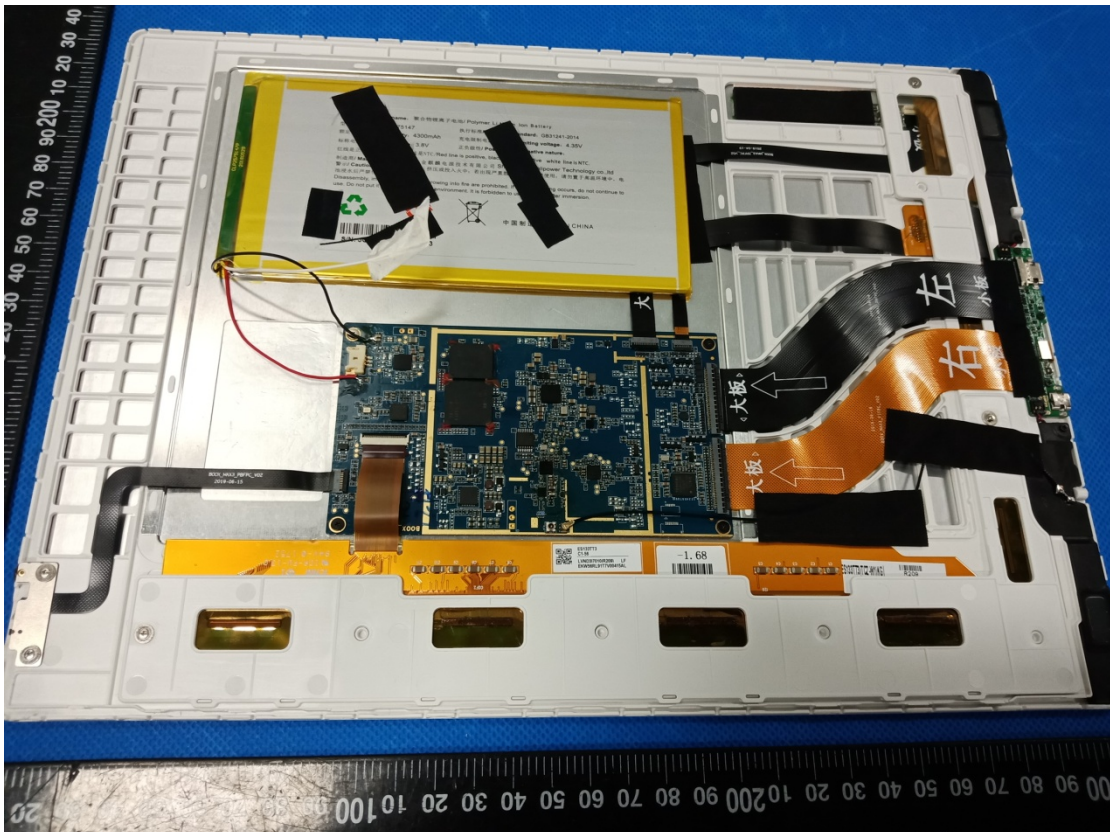

Annex B

Internal Photo

Report No.: HK1908272116-1E/-2E/-3E/-4E
FCC ID: XR3-MAX3

Page 1 of 6

2.4G/5GWI
FI +BT ANT.