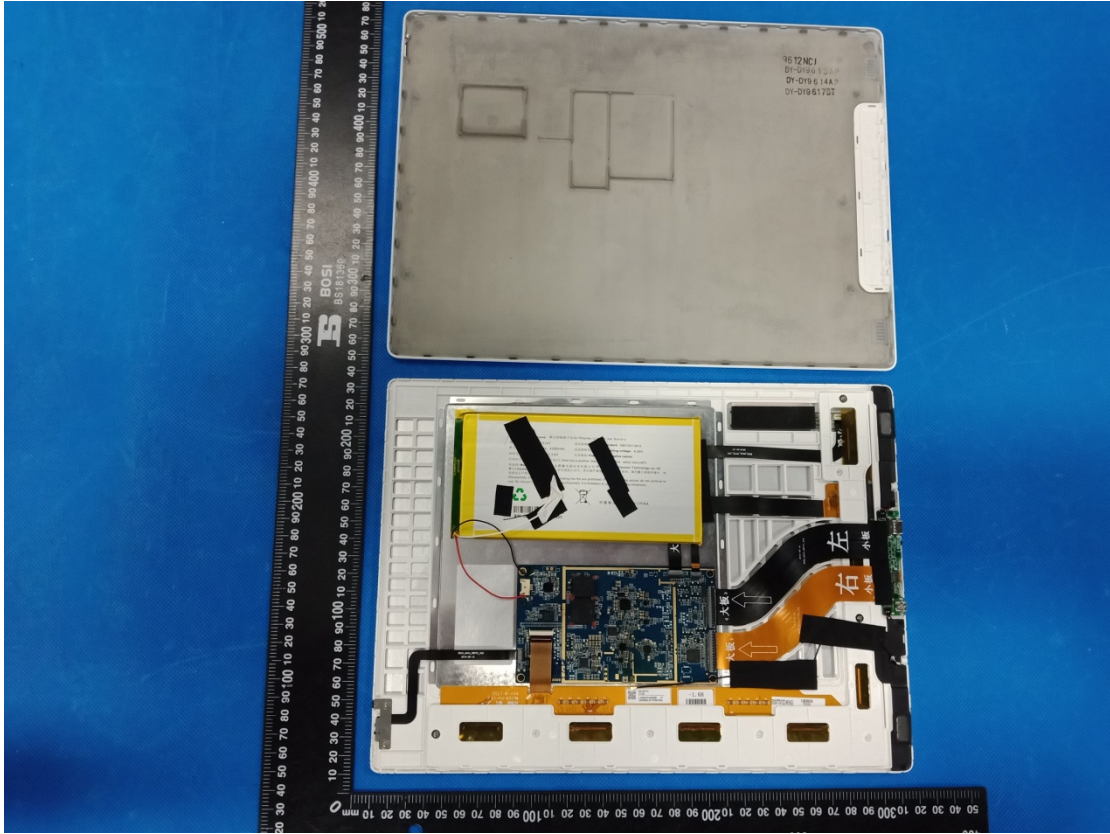

Annex B

Internal Photo

Report No.: HK1908272116-1E/-2E/-3E/-4E
FCC ID: XR3-MAX3

Page 1 of 6

2.4G/5GWI
FI +BT ANT.