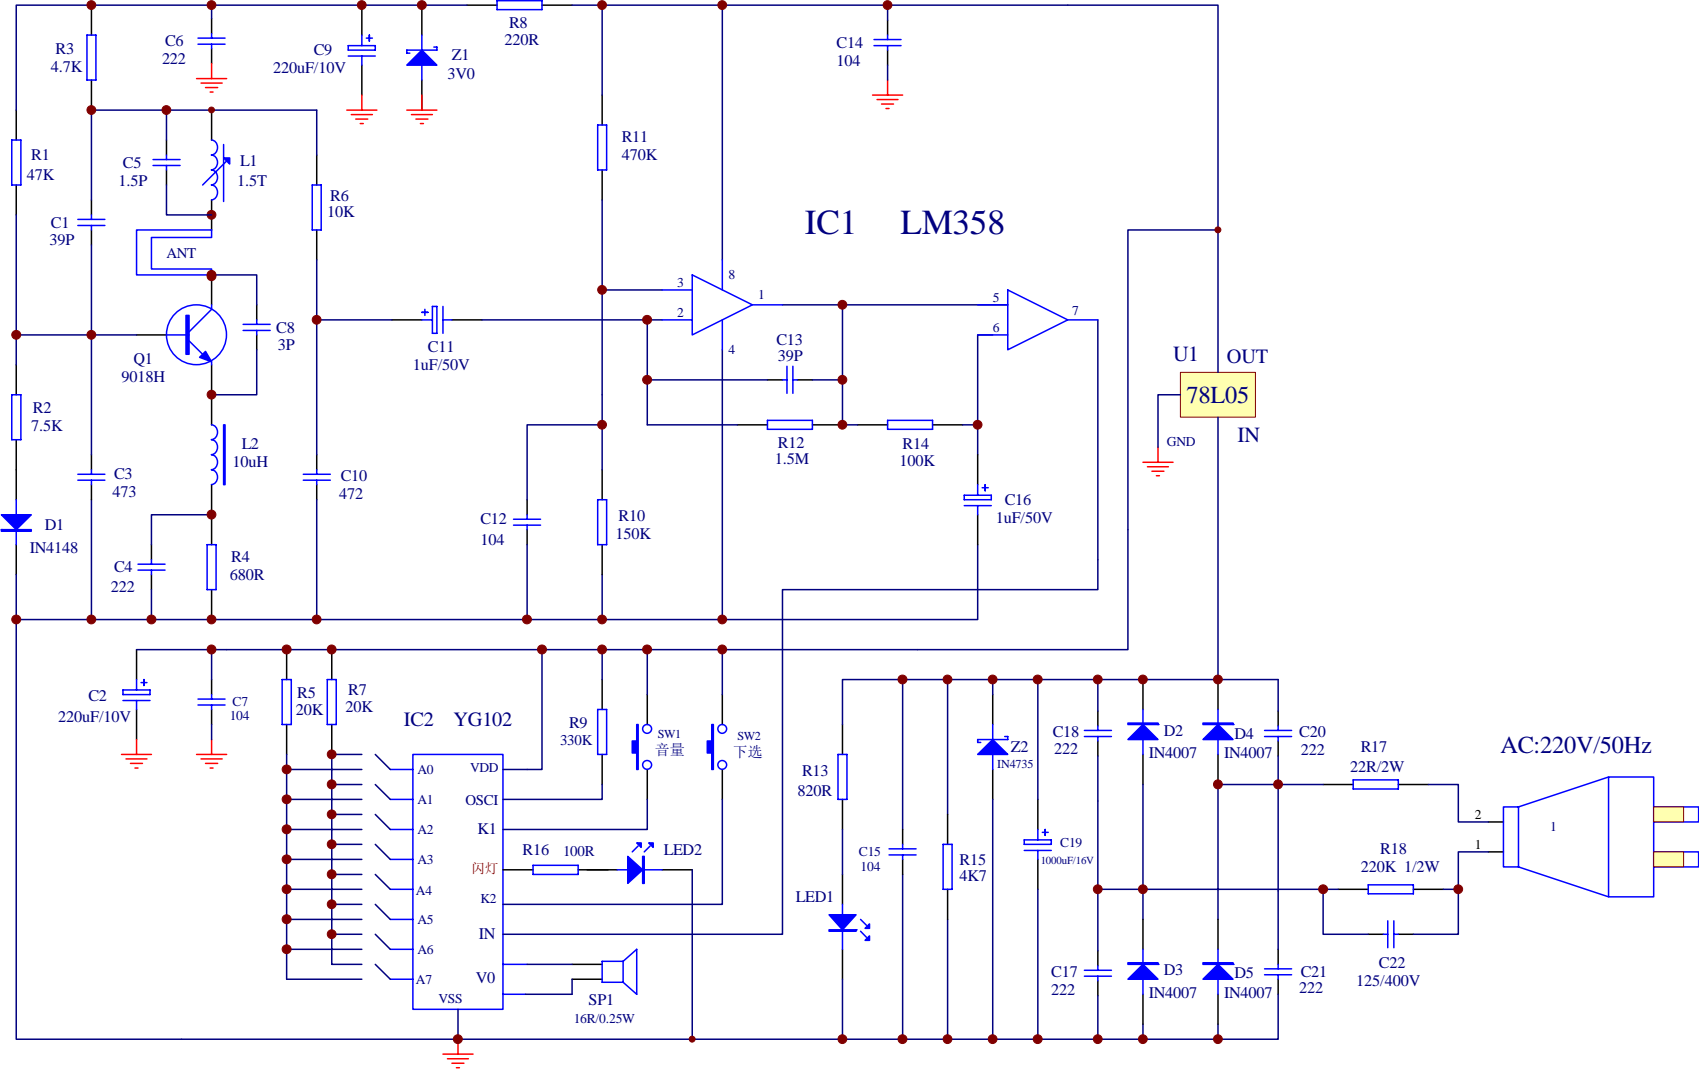

A

A

Title		
深圳市盈润佳电子有限公司		
Size	Number	Revision
A4	YIROKA.PCB V1.0 0903	V1.0
Date:	11-Aug-2009	Sheet of
File:	E:\U盘拷文件\YIROKA\PCB\pcb.DDB	1/1
	Drawn By:	YIROKA

YG-188.SCH(433.92MHZ)

MODEL: Bell Push
frequency: 433.92MHZ
DC: 12V

Title		
深圳市盈润佳电子有限公司		
Size	Number	Revision
A4	发射 (433.92MHZ)	V1.0
Date:	12-Aug-2009	Sheet of 1/1
File:	E:\U盘拷文件\bb\PCB\pcb.DDB	Drawn By: YIROKA