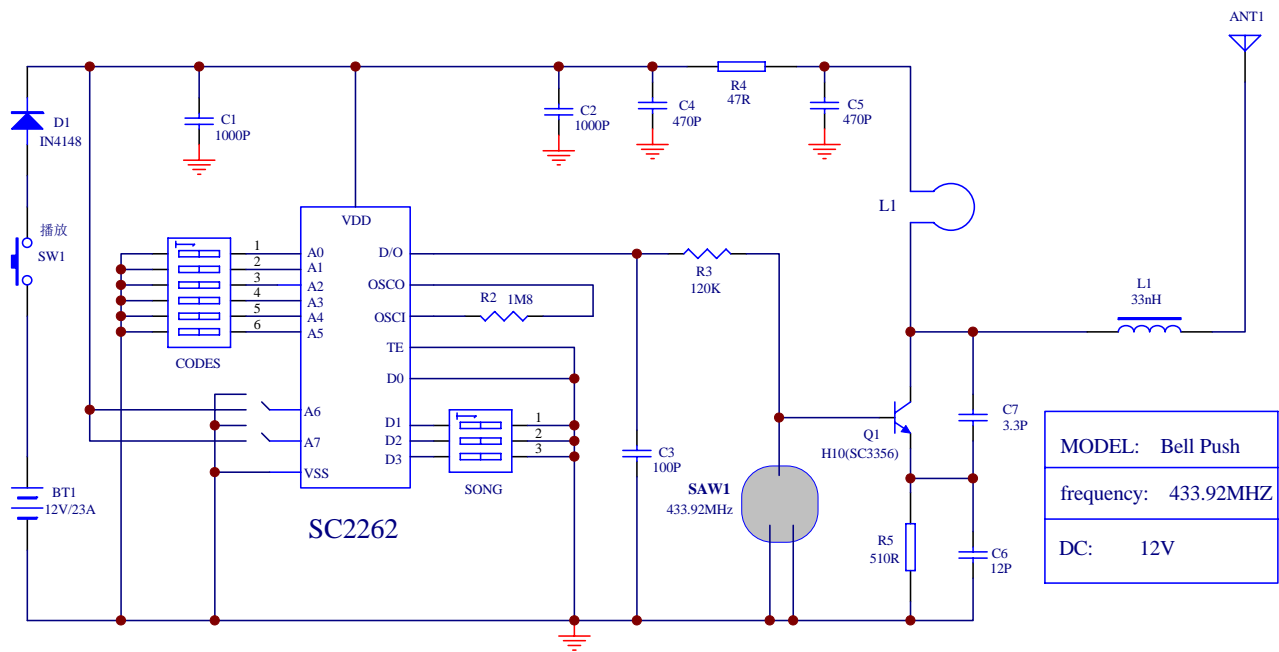

A

A

Title		
深圳市盈润佳电子有限公司		
Size	Number	Revision
A4	YIROKA.PCB V1.0 0903	V1.0
Date:	11-Aug-2009	Sheet of
File:	E:\U盘拷文件\YIROKA\PCB\pcb.DDB	1/1
	Drawn By:	YIROKA

YG-188.SCH(433.92MHZ)

MODEL: Bell Push
frequency: 433.92MHZ
DC: 12V

Title		
深圳市盈润佳电子有限公司		
Size	Number	Revision
A4	发射 (433.92MHZ)	V1.0
Date:	12-Aug-2009	Sheet of 1/1
File:	E:\U盘拷文件\bb\PCB\pcb.DDB	Drawn By: YIROKA