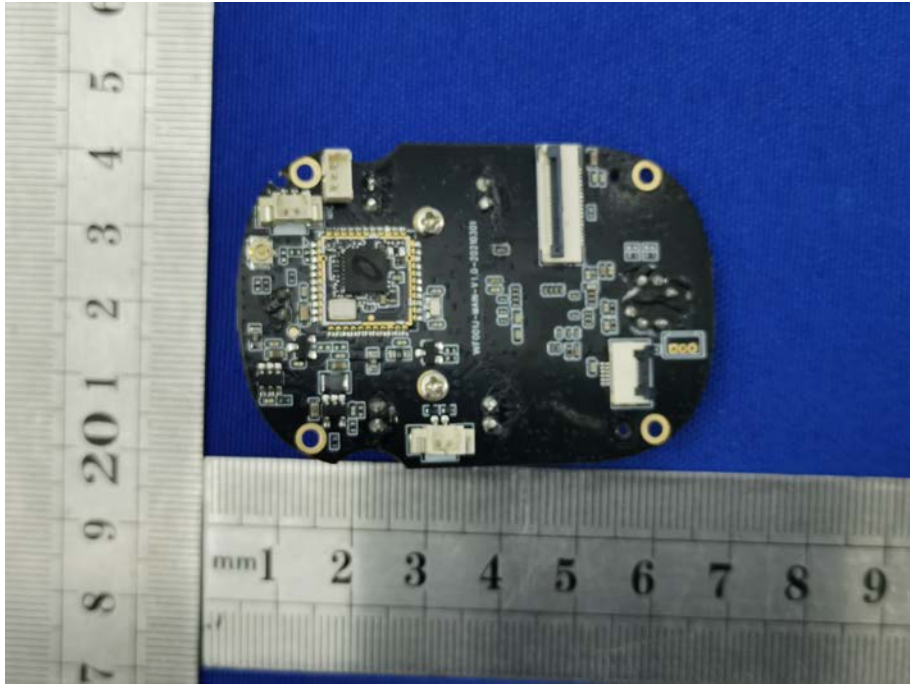

Internal Photos

Wifi: ANT

433MHz
ANT