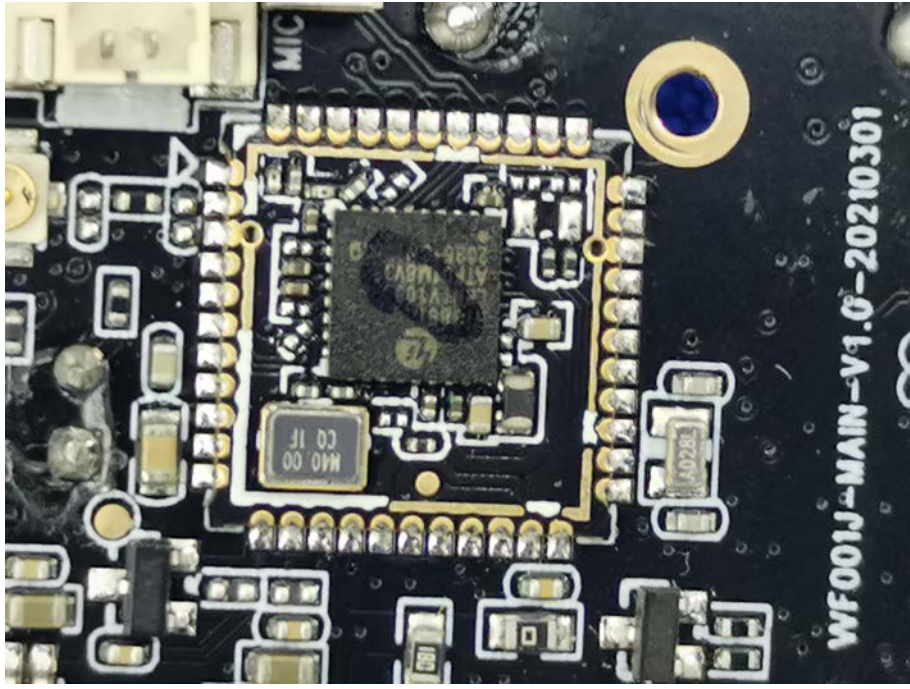

Internal Photos

Wifi: ANT

433MHz
ANT