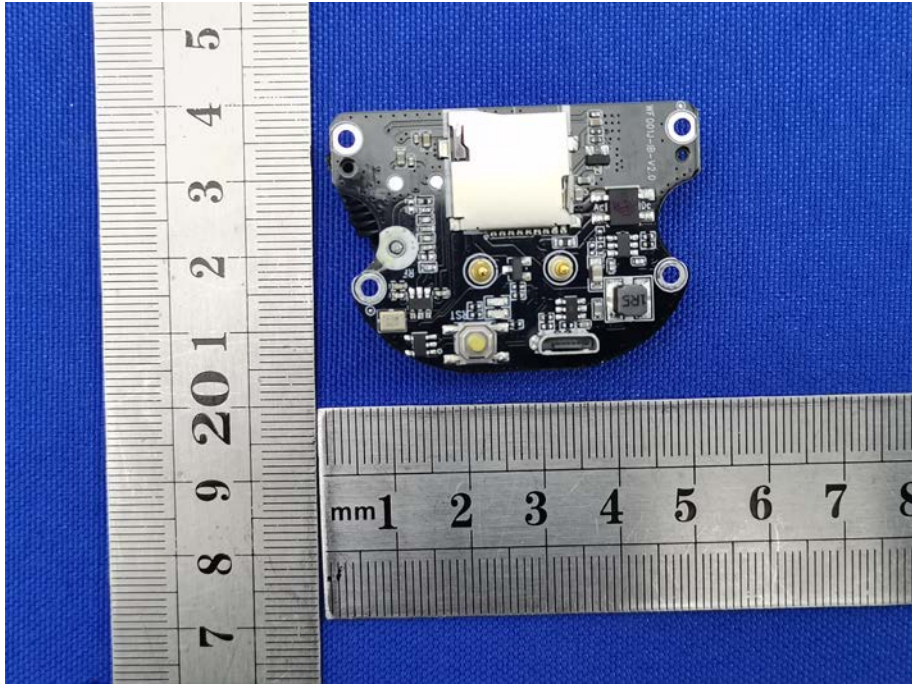

Internal Photos

Wifi: ANT

433MHz
ANT