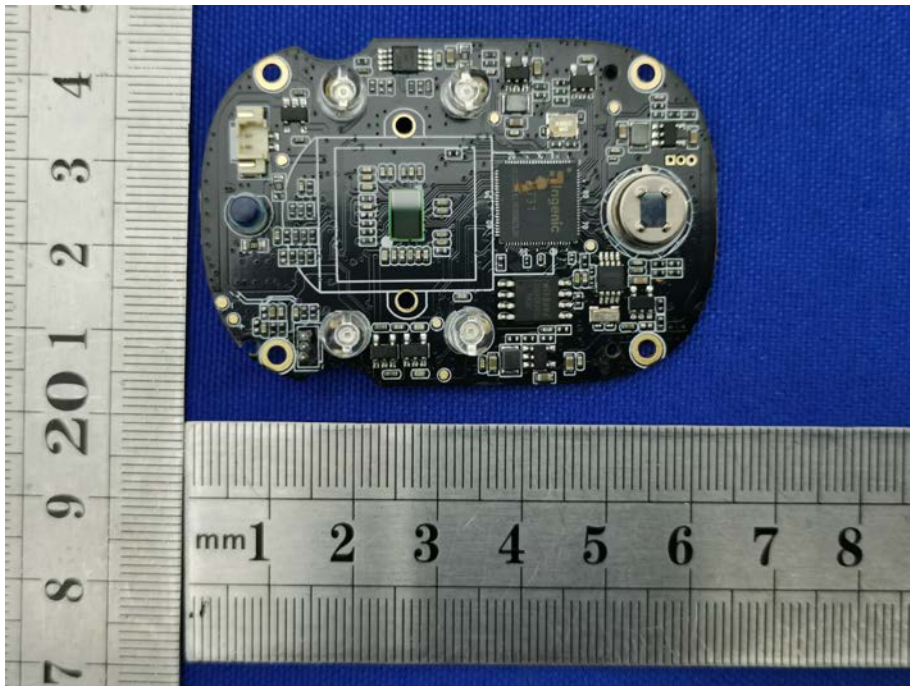

Internal Photos

Wifi: ANT

433MHz
ANT